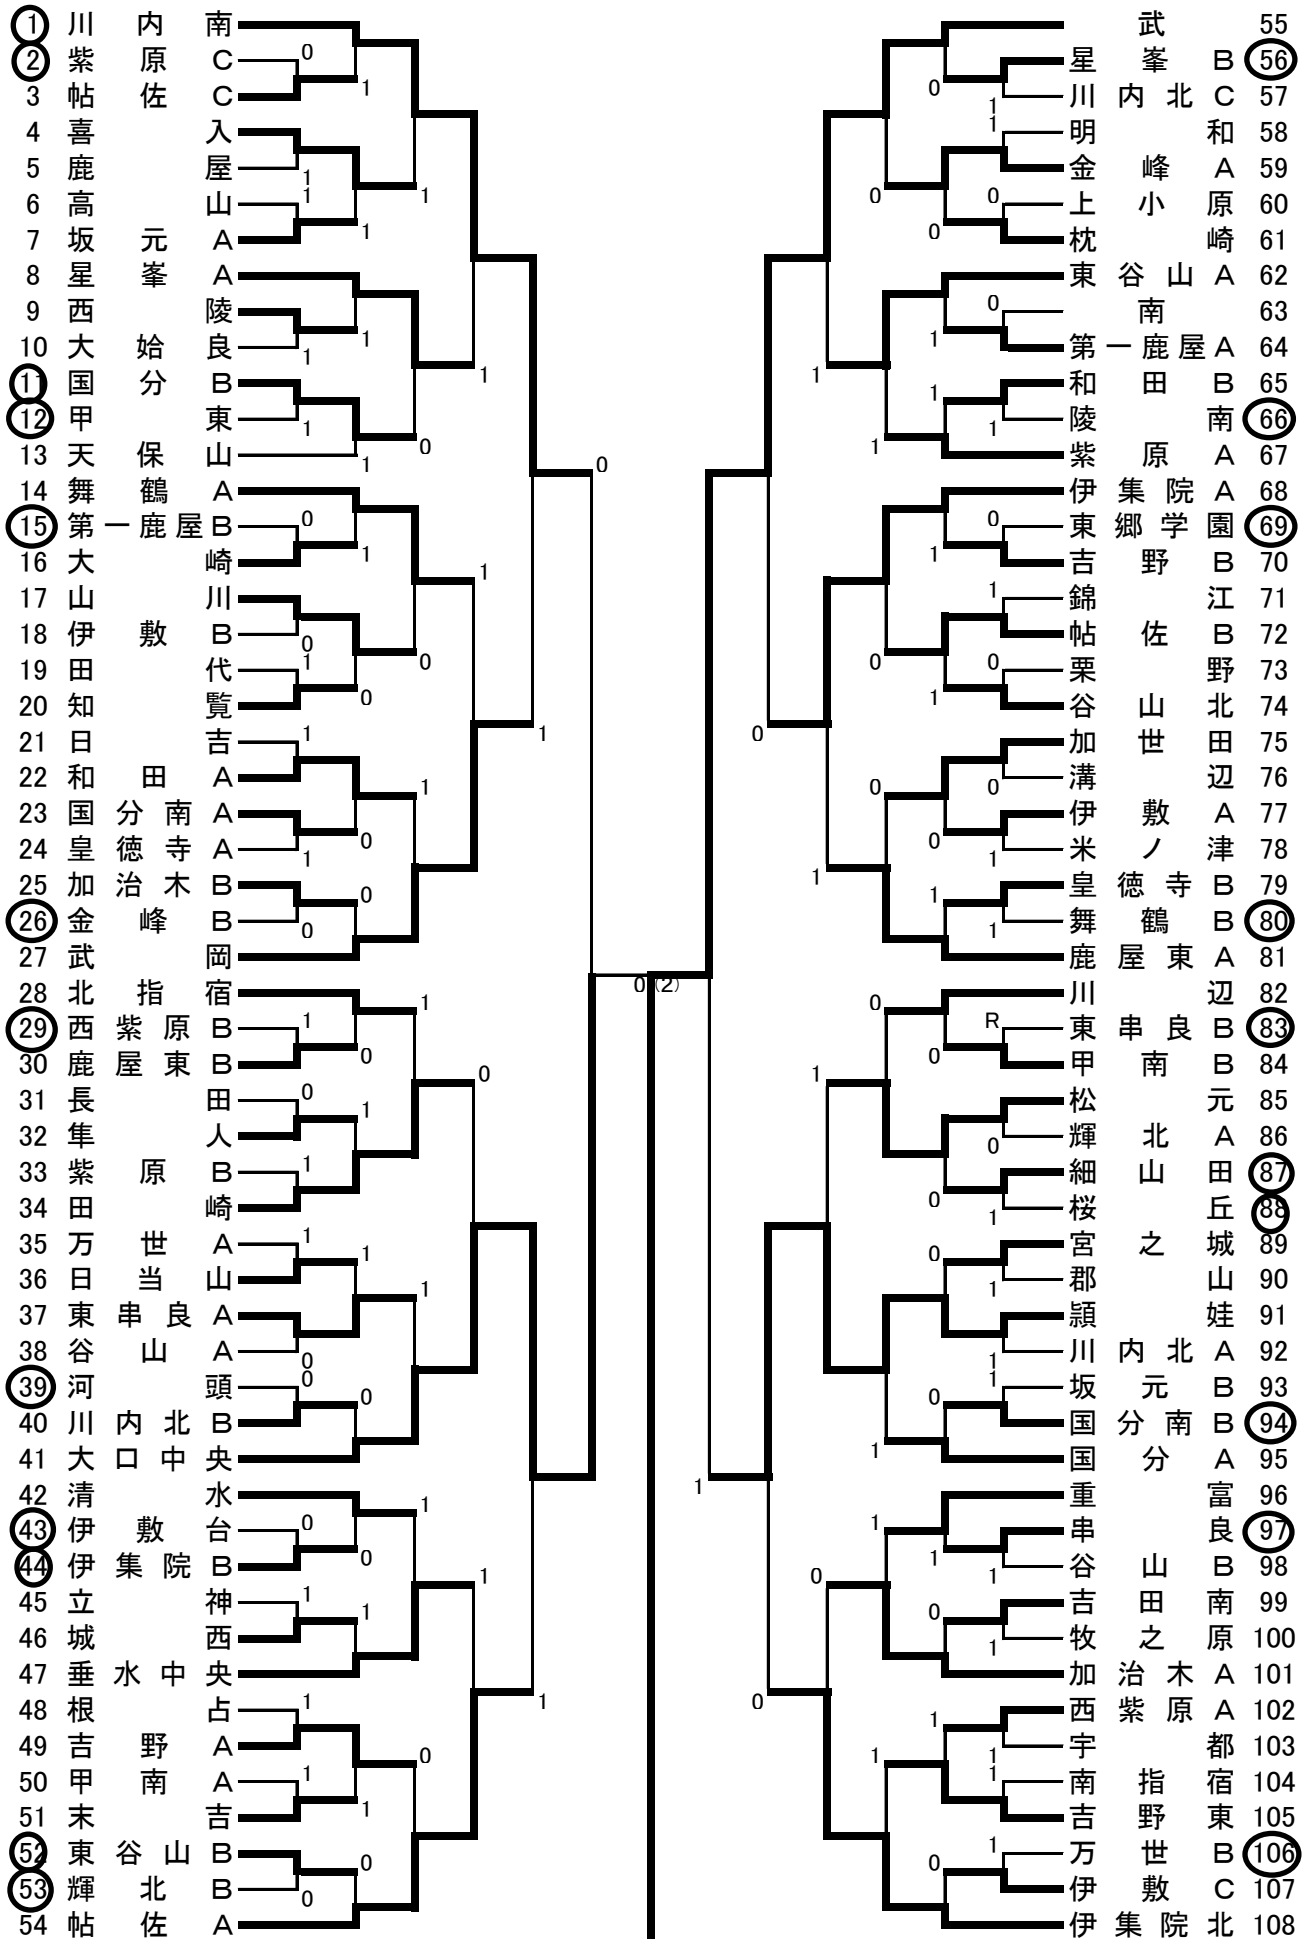

【第26回 鹿児島県中学校夏季ソフトテニス研修大会(スポーツタニヤマ杯) 2年女子 R元. 8. 22】

P2

準々決勝

川内南	② ——— 1	武岡
大口中央	② ——— 1	帖佐A
武	② ——— 0	伊集院A
穎娃	② ——— 0	伊集院北

準決勝

川内南	0 ——— ②	大口中央
武	② ——— 1	穎娃

決勝

大口中央	0 ——— ②	武
溝口・長畑	0 ——— ③	眞川・四ツ永
川原・今吉	0 ——— ③	生野・鮫島
岩永・池下	1 ——— 0	西・勇

優勝	武中学校	鹿児島地区	初
-----------	-------------	-------	---

○マッチは5G。ファイナルゲームは正式。
 ○どちらかが初戦の場合は3番まで。両チーム2戦目以降は2点先取。
 ○ドロー番号に丸印はオープン。Rは棄権。

【2年の部】
 9:10試合開始 18:15試合終了

【1年の部】
 8:50試合開始 16:00試合終了

【第26回 鹿児島県中学校夏季ソフトテニス研修大会(スポーツタニヤマ杯) 1年女子 R元. 8. 23】