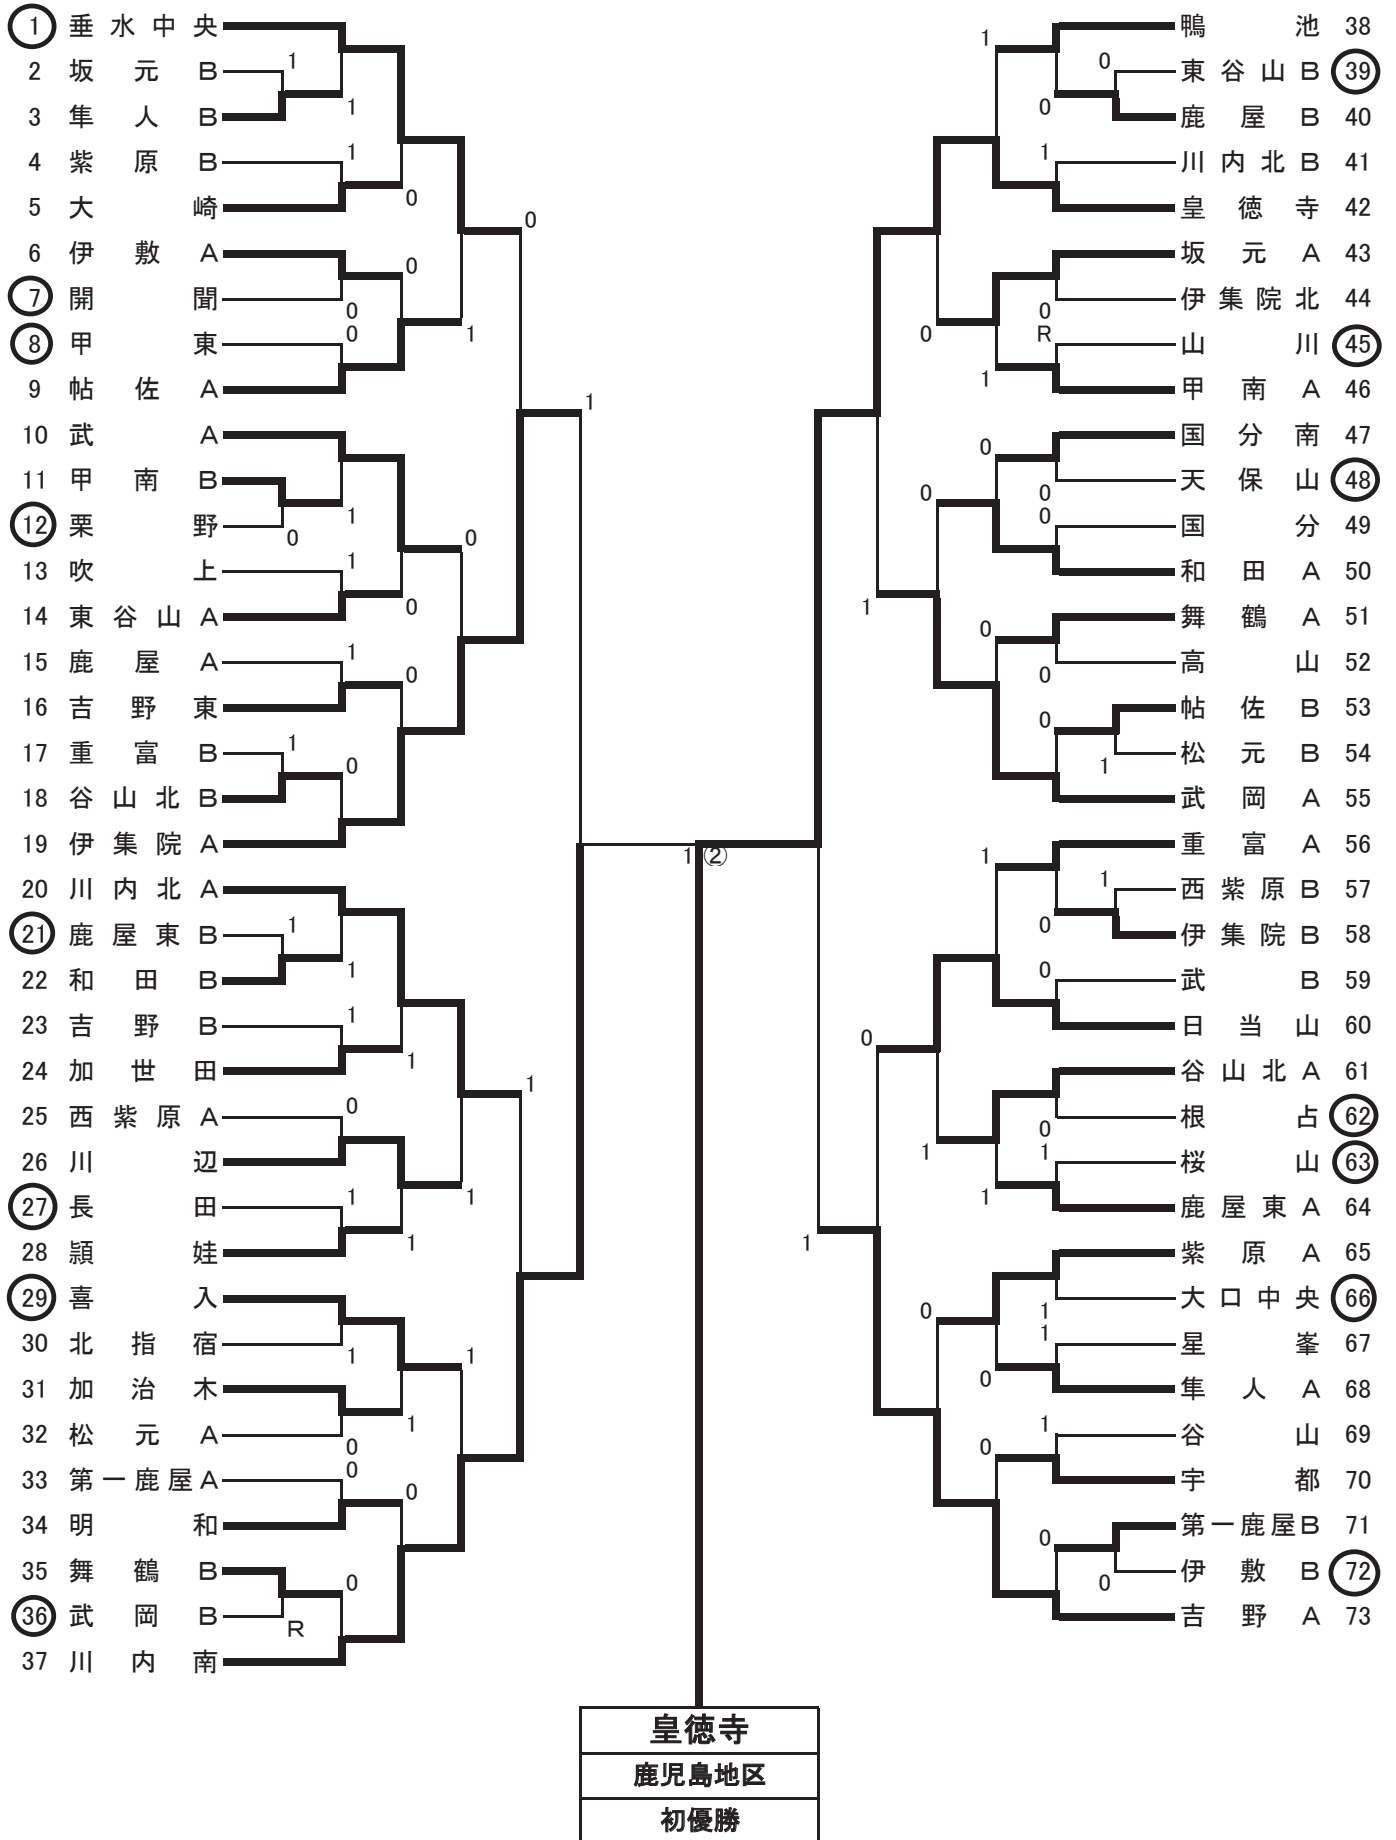

【第26回 鹿児島県中学校夏季ソフトテニス研修大会(スポーツタニヤマ杯) 2年女子 R元. 8. 22】

P2

準々決勝

川内南	② ——— 1	武岡
大口中央	② ——— 1	帖佐A
武	② ——— 0	伊集院A
穎娃	② ——— 0	伊集院北

準決勝

川内南	0 ——— ②	大口中央
武	② ——— 1	穎娃

決勝

大口中央	0 ——— ②	武
溝口・長畑	0 ——— ③	眞川・四ツ永
川原・今吉	0 ——— ③	生野・鮫島
岩永・池下	1 ——— 0	西・勇

優勝	武中学校	鹿児島地区	初
-----------	-------------	-------	---

○マッチは5G。ファイナルゲームは正式。
 ○どちらかが初戦の場合は3番まで。両チーム2戦目以降は2点先取。
 ○ドロー番号に丸印はオープン。Rは棄権。

【2年の部】
 9:10試合開始 18:15試合終了

【1年の部】
 8:50試合開始 16:00試合終了

【第26回 鹿児島県中学校夏季ソフトテニス研修大会(スポーツタニヤマ杯) 1年女子 R元. 8. 23】