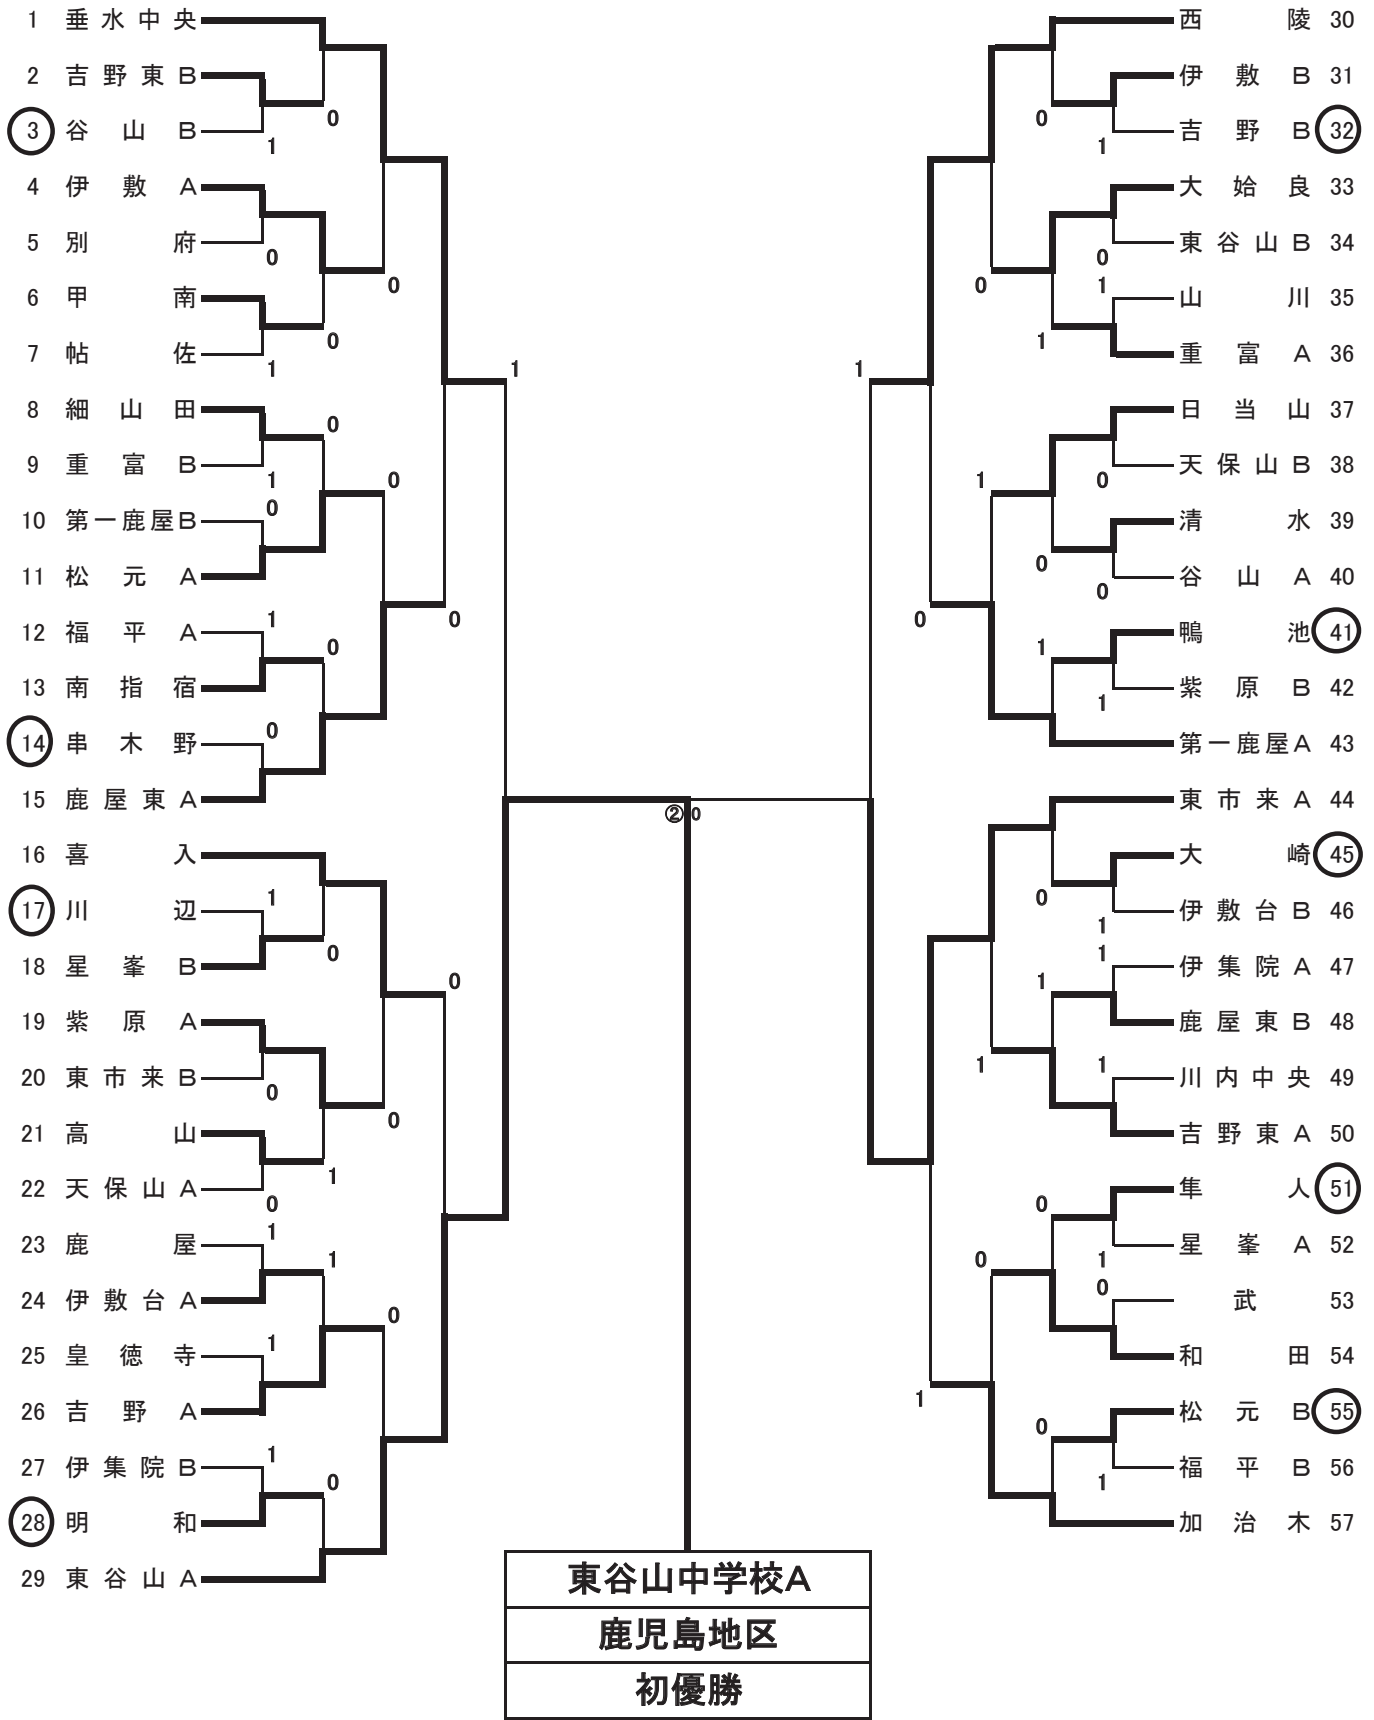

【第26回 鹿児島県中学校夏季ソフトテニス研修大会(スポーツタニヤマ杯) 1年男子 R元. 8. 27】

東谷山A ② 山田・池畑 0 2 藤崎・乗越 0 東市来A
[葛蒲谷・松下] ③ 0 [深川・前田]
[川畑・原之園] ③ 0 [江口・外蘭]