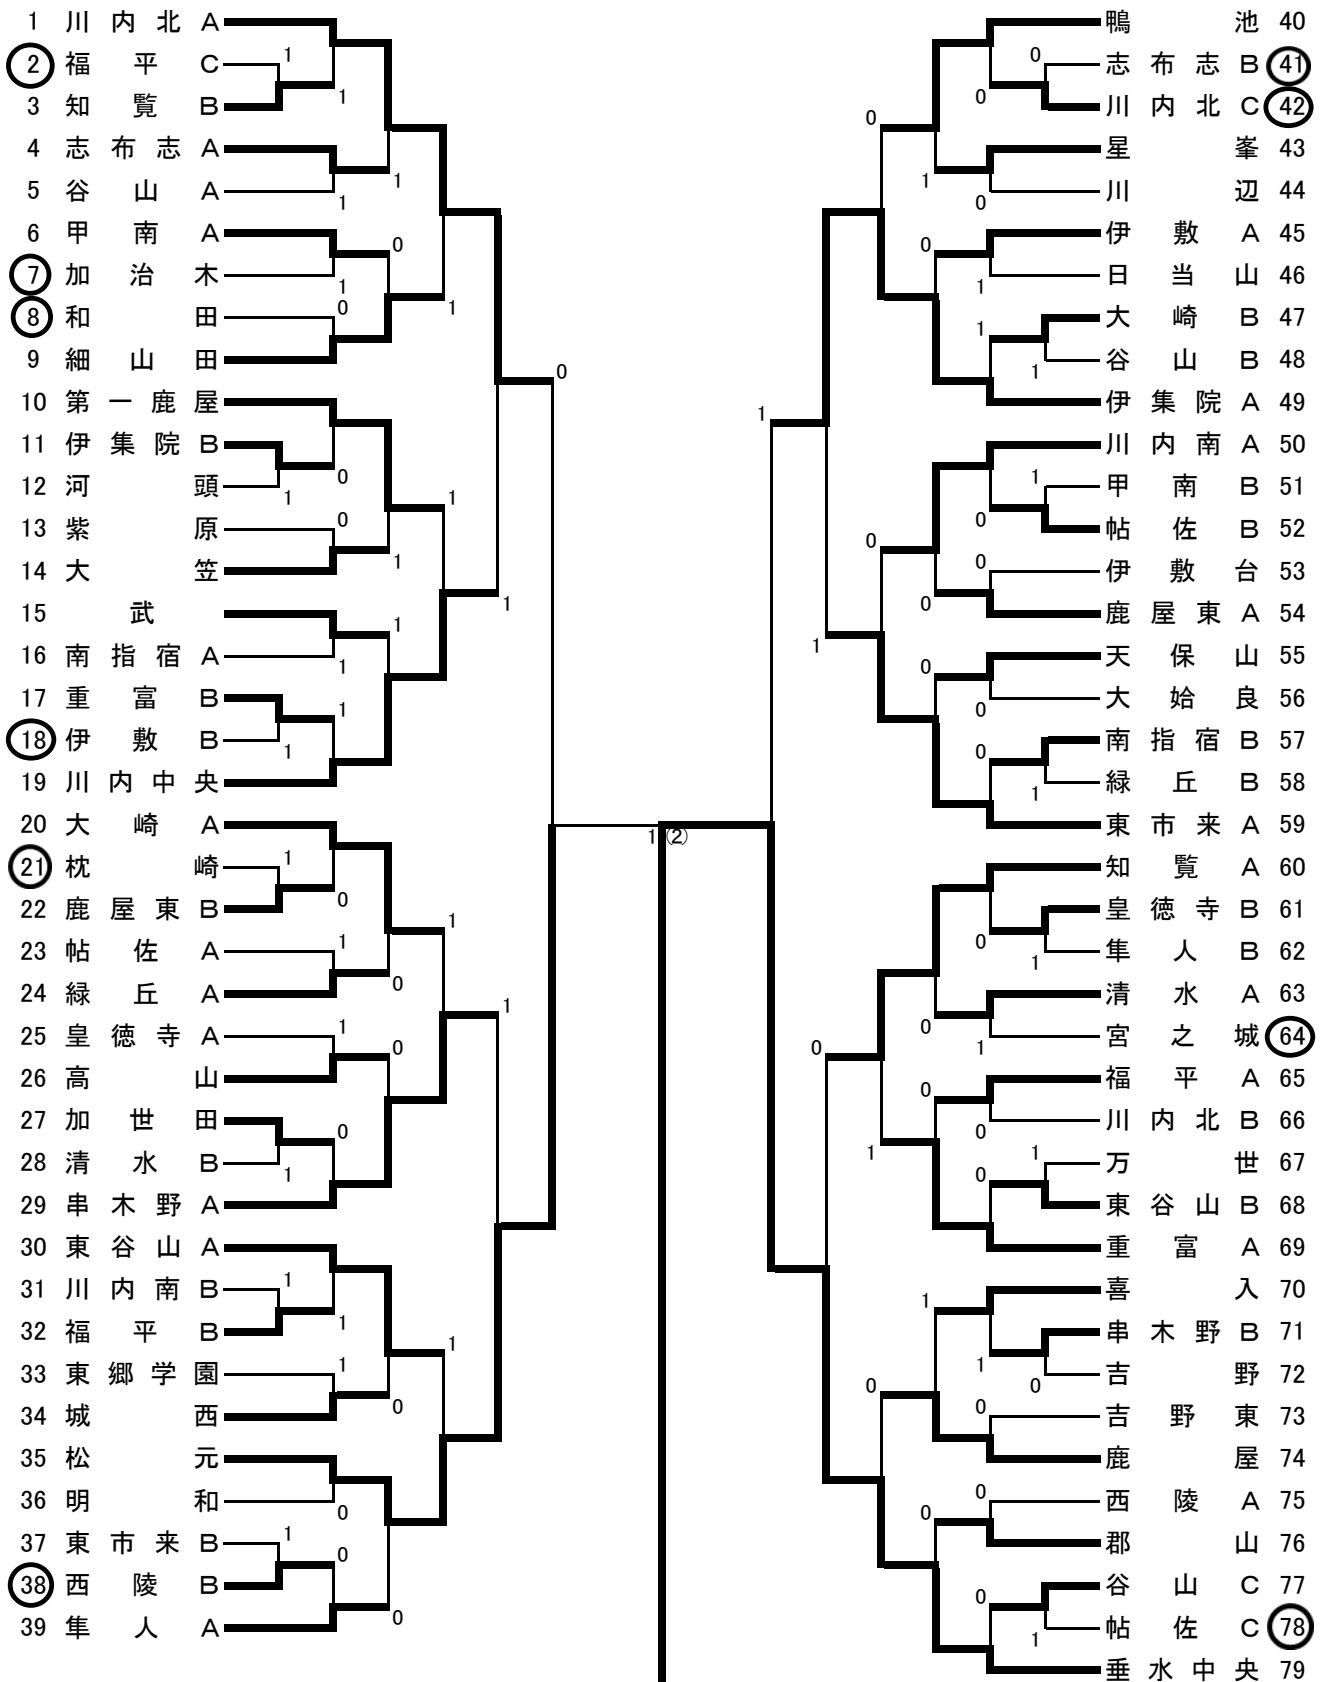

【第26回 鹿児島県中学校夏季ソフトテニス研修大会(スポーツタニヤマ杯) 2年男子 R元. 8. 26】

準々決勝

川内北 A ② ——— 1 川内中央

串木野 A 1 ——— ② 松元

伊集院 A ② ——— 1 東市来 A

知覧 A 0 ——— ② 垂水中央

準決勝

川内北 A 0 ——— ② 松元

伊集院 A 1 ——— ② 垂水中央

決勝

松元 1 ——— ② 垂水中央

松元・原口 ③ ——— 0	丸山・久保
立石・森 0 ——— ③	宮里・尾迫
假屋園・宮内 2 ——— ③	白井・船間

優勝	垂水中央中学校	肝属地区	2年ぶり 3回目
----	---------	------	-------------

○マッチは5G。ファイナルゲームは正式。
○どちらかが初戦の場合は3番まで。両チーム2戦目以降は2点先取。
○ドロー番号に丸印はオープン。

【2年の部】
8:45試合開始 15:40試合終了(開会式は放送による)

【1年の部】
8:40試合開始 13:30試合終了

【第26回 鹿児島県中学校夏季ソフトテニス研修大会(スポーツタニヤマ杯) 1年男子 R元. 8. 27】

東谷山A ② 山田・池畑 0 2 藤崎・乗越 0 東市来A
[葛蒲谷・松下] ③ 0 [深川・前田]
[川畑・原之園] ③ 0 [江口・外蘭]