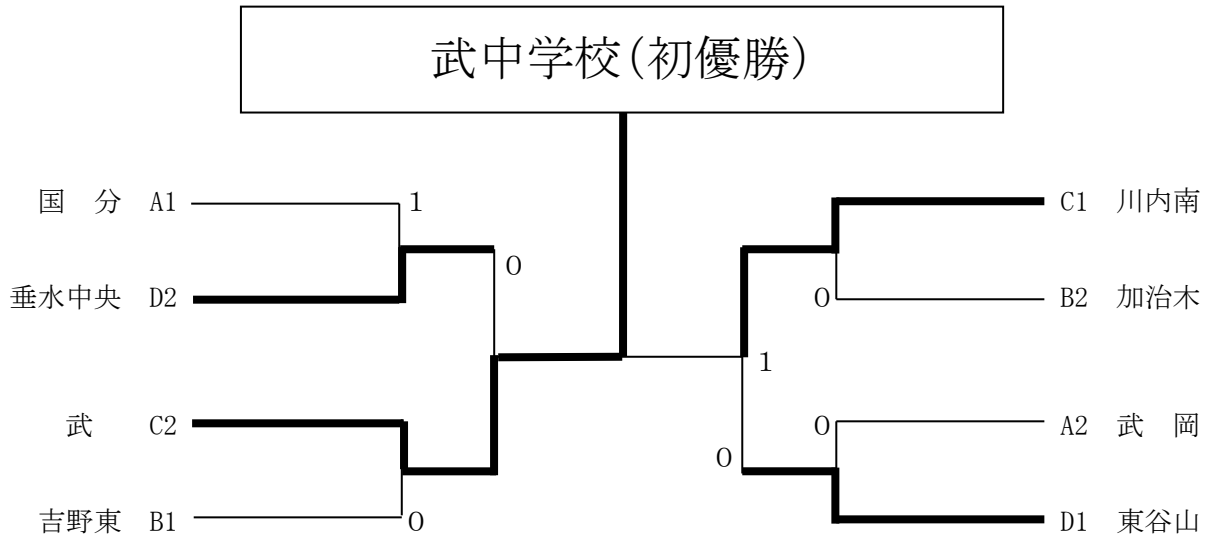

第37回 鹿児島県中学校選抜インドアソフトテニス垂水大会

【組合せ（女子）】

《決勝トーナメント》

《予選リンク》

和田 1	② 武岡
② 1	4 0
A	
1 2	3 ③
伊集院北 1	② 国分

桜丘 1	② 加治木
② 5	8 1
B	
1 6	7 ②
第一鹿屋 0	③ 吉野東

武 ③	0 紫原
② 9	1 2 0
C	
1 1 0	1 1 ③
帖佐 0	③ 川内南

垂水中央 1	② 東谷山
② 1 3	1 6 1
D	
1 1 4	1 5 ②
鹿屋 ②	1 鹿屋東

※ 予選リンクは3番手まで、決勝トーナメントは2点先取。
 ※ 予選リンクの順位は、①勝率 ③得失マッチ ④得失ゲーム ⑤得失ポイント の順で決定する。二者同率で対戦がある場合は、対戦の勝者を優位とする。