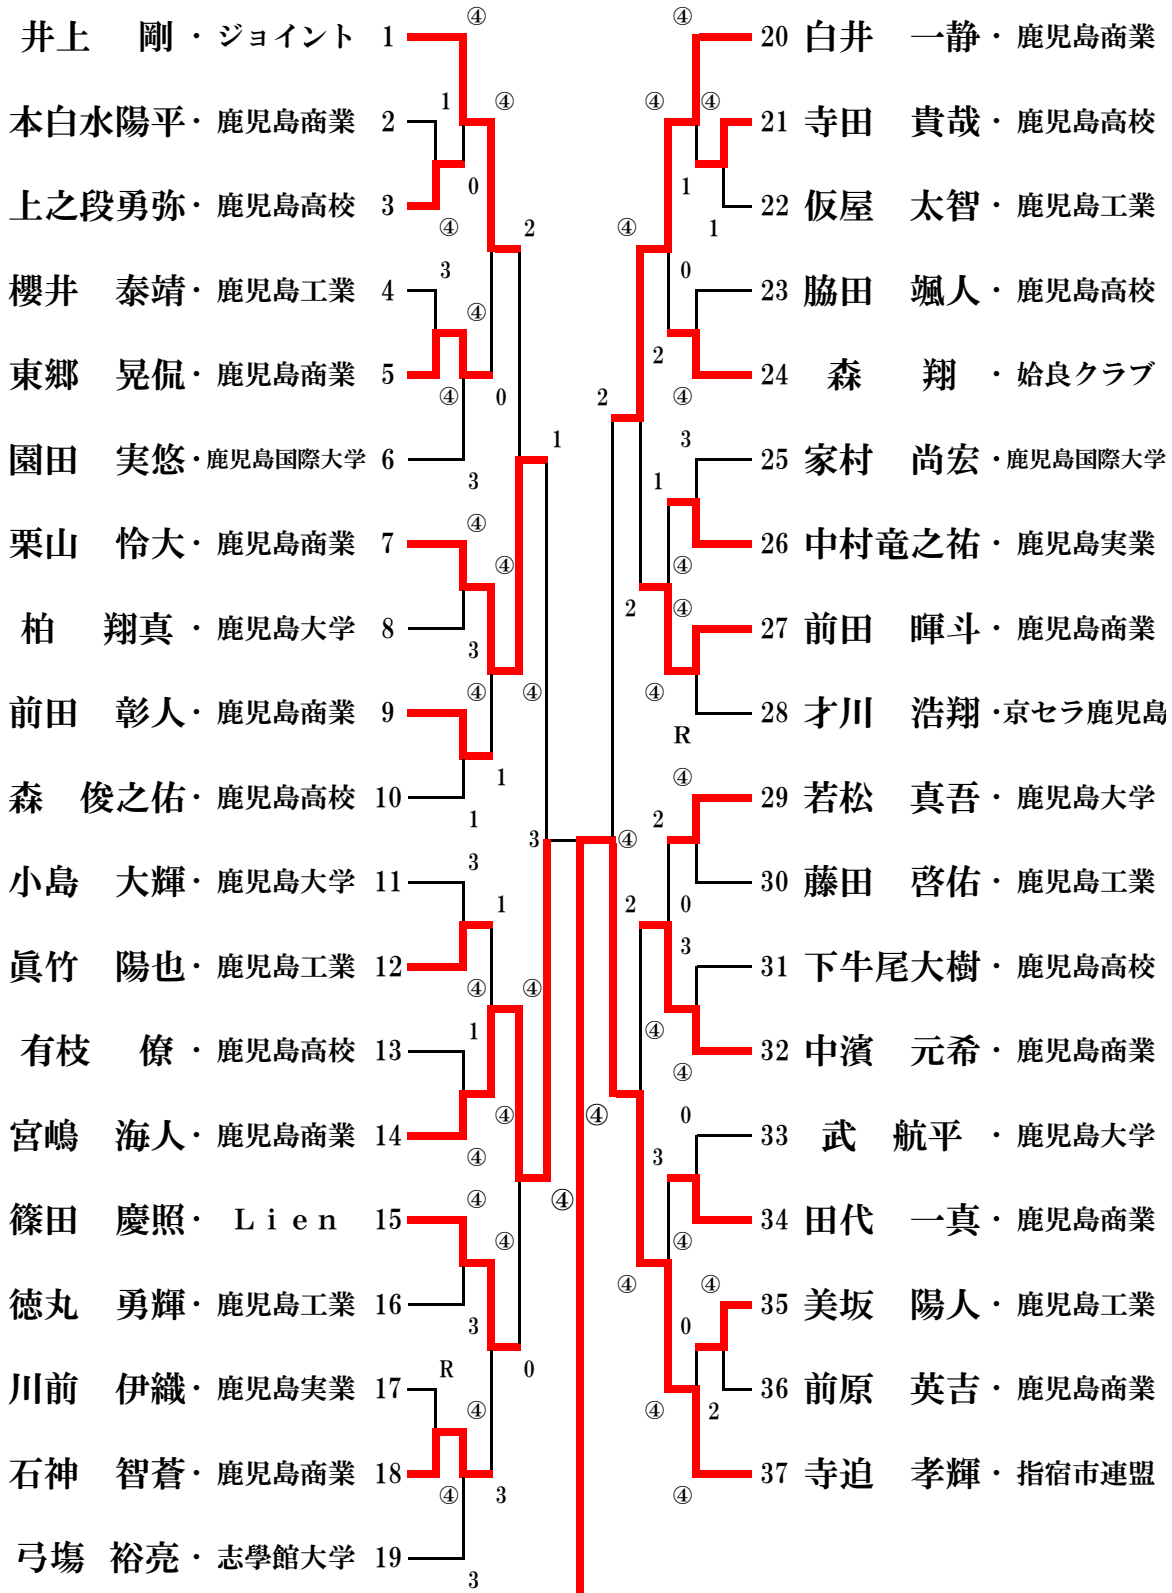

### 選手権大会

(全日本シングルス予選)

主催：鹿児島県ソフトテニス連盟

会場：鹿児島市東開庭球場

日時：令和2年2月24日(月)

午前9時～

# 【 一般男子 】

NO, 1

寺迫 孝輝 ④ — 3 内村 太陽

優勝

寺迫 孝輝

指宿市連盟