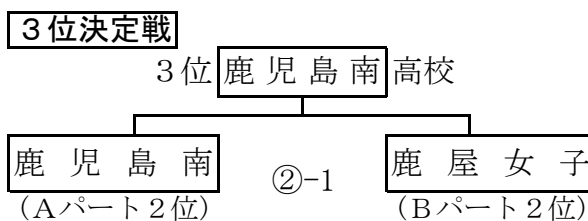

令和 2 年度 第 28 回 鹿児島県高校団体選抜インドアソフトテニス大会

主催:鹿児島県ソフトテニス連盟 会場:垂水市体育館 日時:令和3年3月20日(土)

1 女子 予選リーグ

※ 審判は、同じパートで試合のない2チームが行う。

Aパート		1	2	3	4	勝 - 敗	順位
1	鹿児島女子	○	③	②	②	3 - 0	1
2	伊集院	0	○	1	0	0 - 3	4
3	鹿児島工業	1	②	○	1	1 - 2	3
4	鹿児島南	1	③	②	○	2 - 1	2

Bパート		1	2	3	4	勝 - 敗	順位
1	指宿商業	○	③	③	③	3 - 0	1
2	串良商業	0	○	0	0	0 - 3	4
3	鹿屋女子	0	③	○	③	2 - 1	2
4	鹿児島実業	0	③	0	○	1 - 2	3

※得失差により順位決定

2 女子 決勝・順位戦

※ ベンチ(A・コート壁際)は若番が本部席に向かって右。

監督会議 8 : 30 ~

練習時間割当			
1回目	8 : 20 ~ 8 : 30		
Aコート	Bコート	Cコート	
A 1	A 2	B 1	
2回目	8 : 30 ~ 8 : 40		
Aコート	Bコート	Cコート	
A 3	B 2	B 3	
3回目	8 : 40 ~ 8 : 50		
Aコート	Bコート	Cコート	
開始式準備	A 4	B 4	