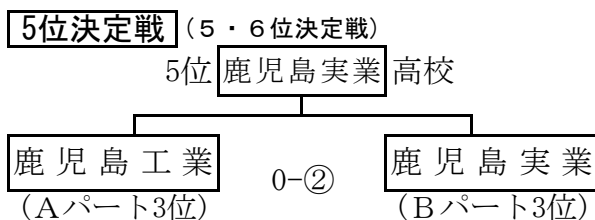

令和 2 年度 第 28 回 鹿児島県高校団体選抜インドアソフトテニス大会

主催:鹿児島県ソフトテニス連盟 会場:垂水市体育館 日時:令和3年3月20日(土)

1 女子 予選リーグ

※ 審判は、同じパートで試合のない2チームが行う。

Aパート		1	2	3	4	勝 - 敗	順位
1	鹿児島女子	○	③	②	②	3 - 0	1
2	伊集院	0	○	1	0	0 - 3	4
3	鹿児島工業	1	②	○	1	1 - 2	3
4	鹿児島南	1	③	②	○	2 - 1	2

Bパート		1	2	3	4	勝 - 敗	順位
1	指宿商業	○	③	③	③	3 - 0	1
2	串良商業	0	○	0	0	0 - 3	4
3	鹿屋女子	0	③	○	③	2 - 1	2
4	鹿児島実業	0	③	0	○	1 - 2	3

※得失差により順位決定

2 女子 決勝・順位戦

※ ベンチ(A・コート壁際)は若番が本部席に向かって右。

監督会議 8 : 30 ~

練習時間割当			
1回目	8 : 20 ~ 8 : 30		
Aコート	Bコート	Cコート	
A 1	A 2	B 1	
2回目	8 : 30 ~ 8 : 40		
Aコート	Bコート	Cコート	
A 3	B 2	B 3	
3回目	8 : 40 ~ 8 : 50		
Aコート	Bコート	Cコート	
開始式準備	A 4	B 4	