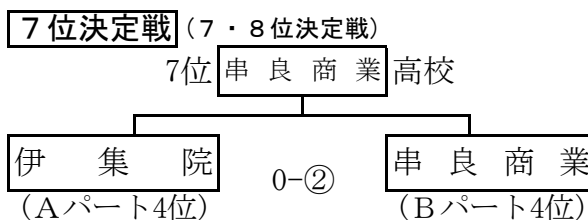

令和 2 年度 第 28 回 鹿児島県高校団体選抜インドアソフトテニス大会

主催:鹿児島県ソフトテニス連盟 会場:垂水市体育館 日時:令和3年3月20日(土)

1 女子 予選リーグ

※ 審判は、同じパートで試合のない2チームが行う。

Aパート		1	2	3	4	勝 - 敗	順位
1	鹿児島女子	○	③	②	②	3 - 0	1
2	伊集院	0	○	1	0	0 - 3	4
3	鹿児島工業	1	②	○	1	1 - 2	3
4	鹿児島南	1	③	②	○	2 - 1	2

Bパート		1	2	3	4	勝 - 敗	順位
1	指宿商業	○	③	③	③	3 - 0	1
2	串良商業	0	○	0	0	0 - 3	4
3	鹿屋女子	0	③	○	③	2 - 1	2
4	鹿児島実業	0	③	0	○	1 - 2	3

※得失差により順位決定

2 女子 決勝・順位戦

※ ベンチ(A・コート壁際)は若番が本部席に向かって右。

監督会議 8 : 30 ~

練習時間割当			
1回目	8 : 20 ~ 8 : 30		
Aコート	Bコート	Cコート	
A 1	A 2	B 1	
2回目	8 : 30 ~ 8 : 40		
Aコート	Bコート	Cコート	
A 3	B 2	B 3	
3回目	8 : 40 ~ 8 : 50		
Aコート	Bコート	Cコート	
開始式準備	A 4	B 4	