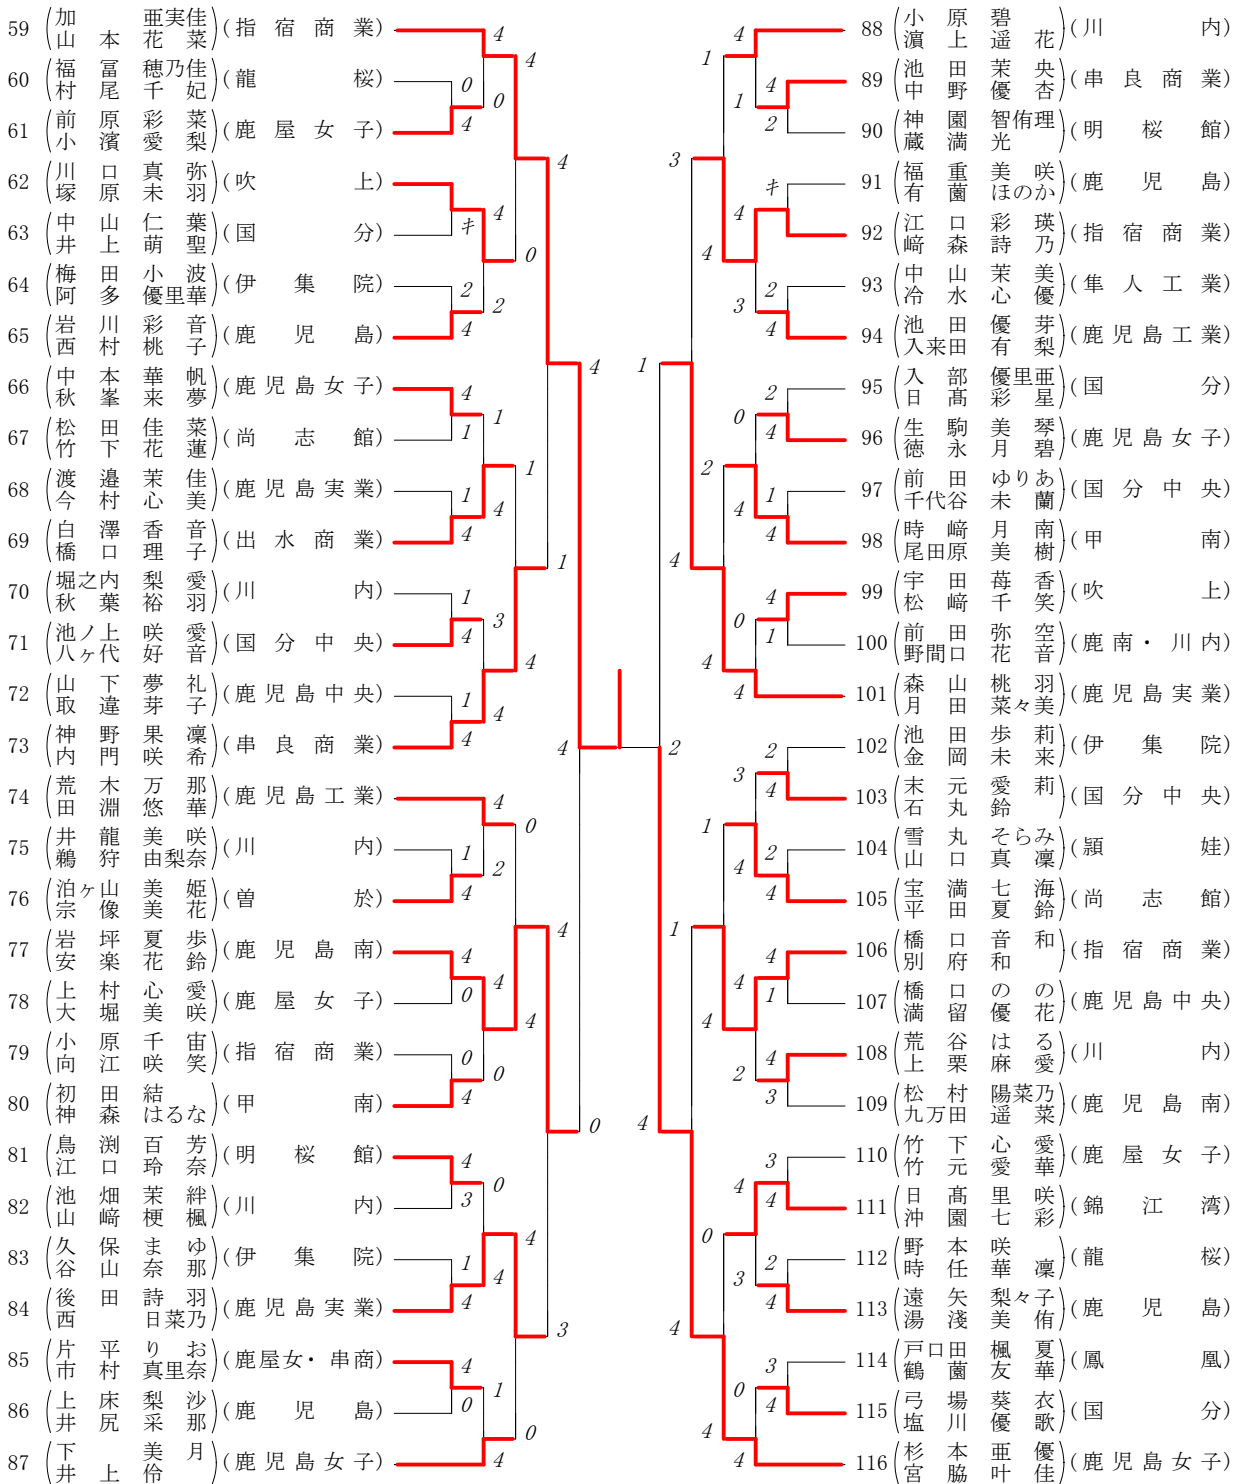

第1ブロック

第2ブロック

第3ブロック

第4ブロック

# 2020年度 県知事杯 個人対抗戦:女子 :ダブルス ベスト 16 (参加組数:116) :ソフトテニス

ベスト 8順位

- 1 加 亜実佳(2)・山 本 花 菜(1)(指宿商業 )
- 2 満 留 璃 菜(2)・宮 崎 萌 (2)(鹿児島実業 )
- 3 杉 本 亜 優(2)・宮 脇 叶 佳(2)(鹿児島女子 )
- 4 水 迫 流 花(1)・玉 利 結貴乃(1)(指宿商業 )
- 5 岩 坪 夏 歩(1)・安 楽 花 鈴(1)(鹿児島南 )
- 6 田 平 さくら(2)・濱 崎 は る(2)(鹿児島女子 )
- 7 森 山 桃 羽(1)・月 田 菜々美(2)(鹿児島実業 )
- 8 岡 野 陽 華(2)・東 條 舞 (2)(鹿児島女子 )