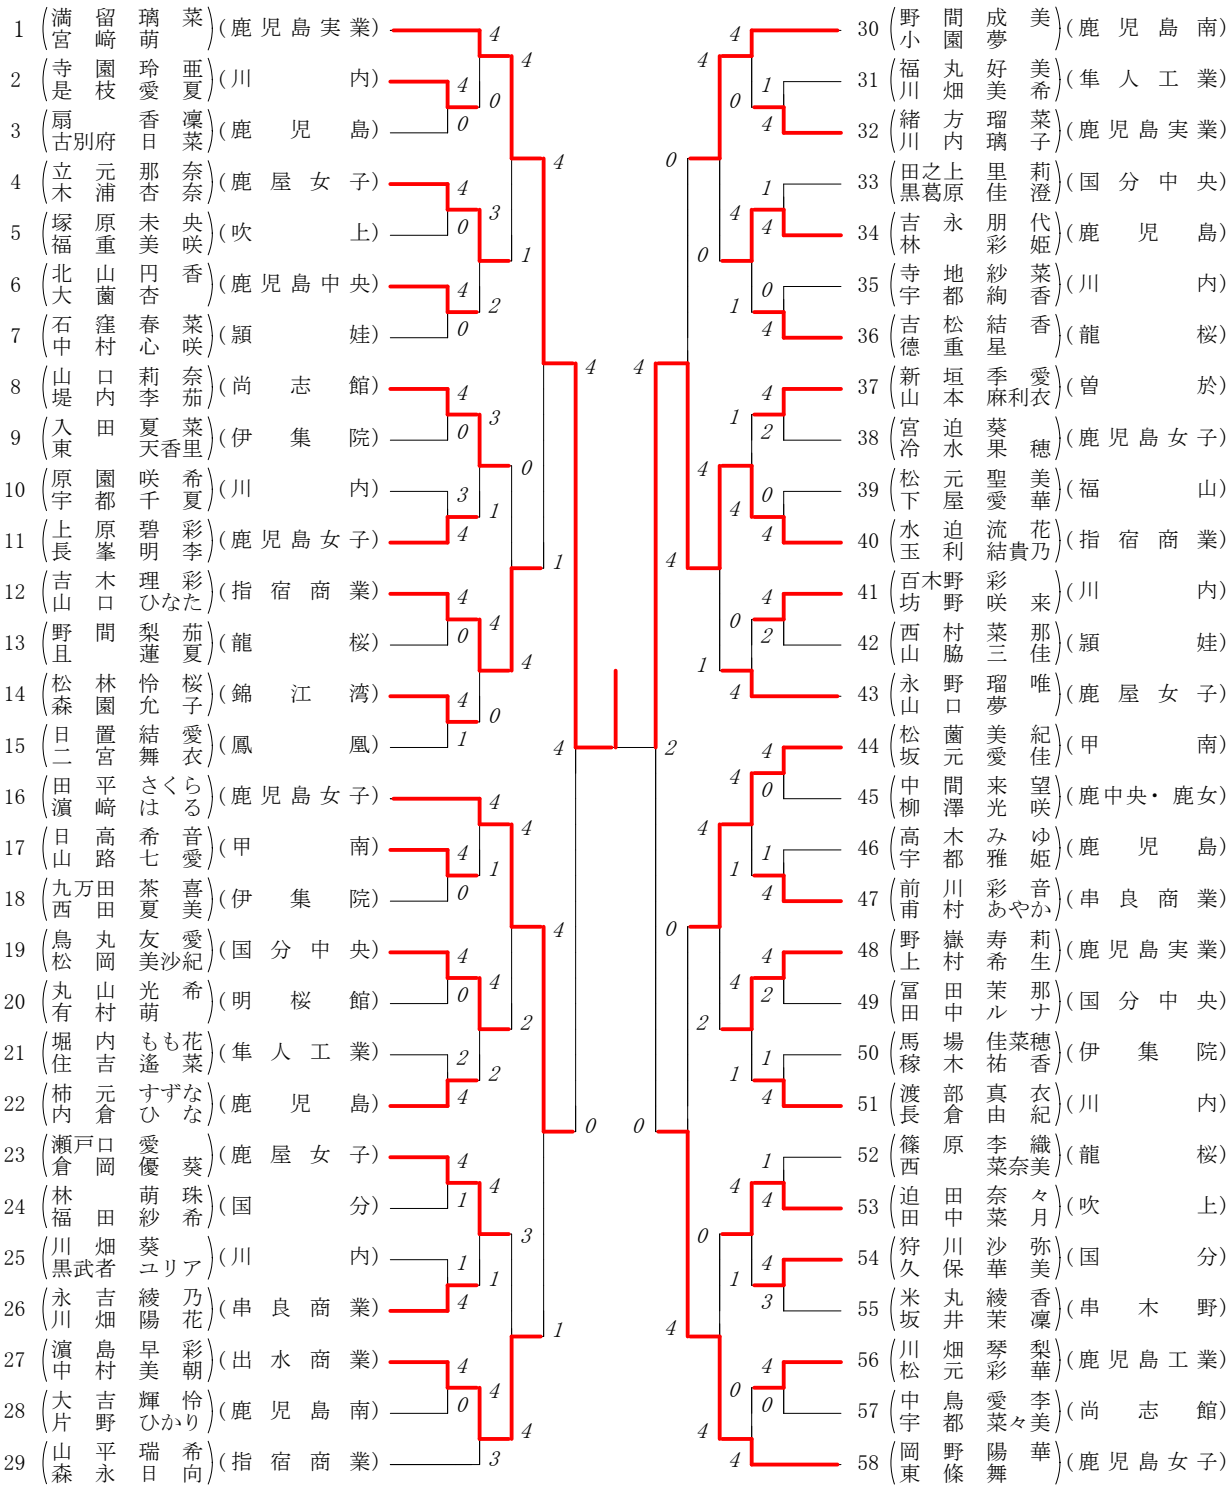

第1ブロック

第2ブロック

第3ブロック

第4ブロック

# 2020年度 県知事杯 個人対抗戦:女子 :ダブルス ベスト 16 (参加組数:116) :ソフトテニス

ベスト 8順位

- 1 加 亜実佳(2)・山 本 花 菜(1)(指宿商業 )
- 2 満 留 璃 菜(2)・宮 崎 萌 (2)(鹿児島実業 )
- 3 杉 本 亜 優(2)・宮 脇 叶 佳(2)(鹿児島女子 )
- 4 水 迫 流 花(1)・玉 利 結貴乃(1)(指宿商業 )
- 5 岩 坪 夏 歩(1)・安 楽 花 鈴(1)(鹿児島南 )
- 6 田 平 さくら(2)・濱 崎 は る(2)(鹿児島女子 )
- 7 森 山 桃 羽(1)・月 田 菜々美(2)(鹿児島実業 )
- 8 岡 野 陽 華(2)・東 條 舞 (2)(鹿児島女子 )