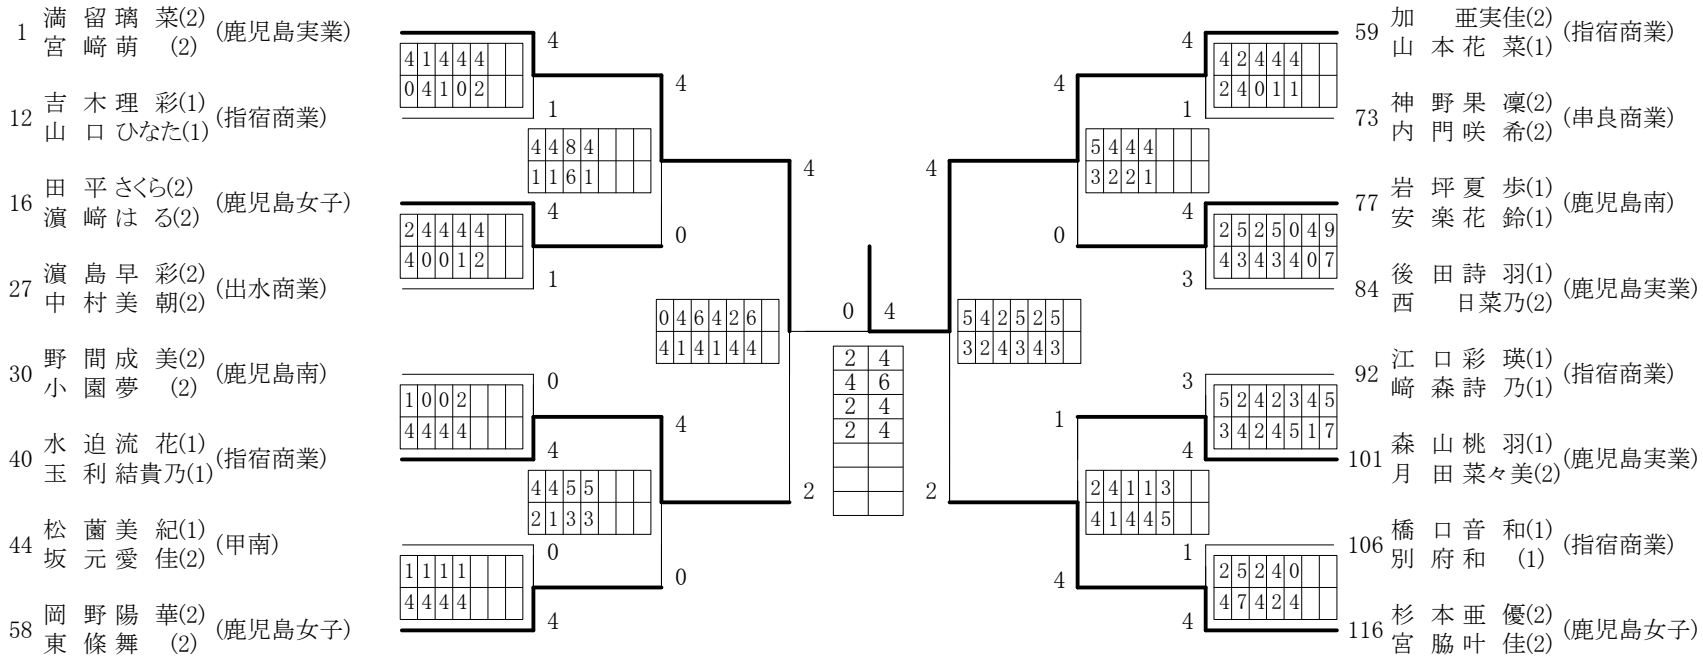

第1ブロック

第2ブロック

第3ブロック

第4ブロック

# 2020年度 県知事杯 個人対抗戦:女子 :ダブルス ベスト 16 (参加組数:116) :ソフトテニス

ベスト 8順位

- 1 加 亜実佳(2)・山 本 花 菜(1)(指宿商業 )
- 2 満 留 璃 菜(2)・宮 崎 萌 (2)(鹿児島実業 )
- 3 杉 本 亜 優(2)・宮 脇 叶 佳(2)(鹿児島女子 )
- 4 水 迫 流 花(1)・玉 利 結貴乃(1)(指宿商業 )
- 5 岩 坪 夏 歩(1)・安 楽 花 鈴(1)(鹿児島南 )
- 6 田 平 さくら(2)・濱 崎 は る(2)(鹿児島女子 )
- 7 森 山 桃 羽(1)・月 田 菜々美(2)(鹿児島実業 )
- 8 岡 野 陽 華(2)・東 條 舞 (2)(鹿児島女子 )