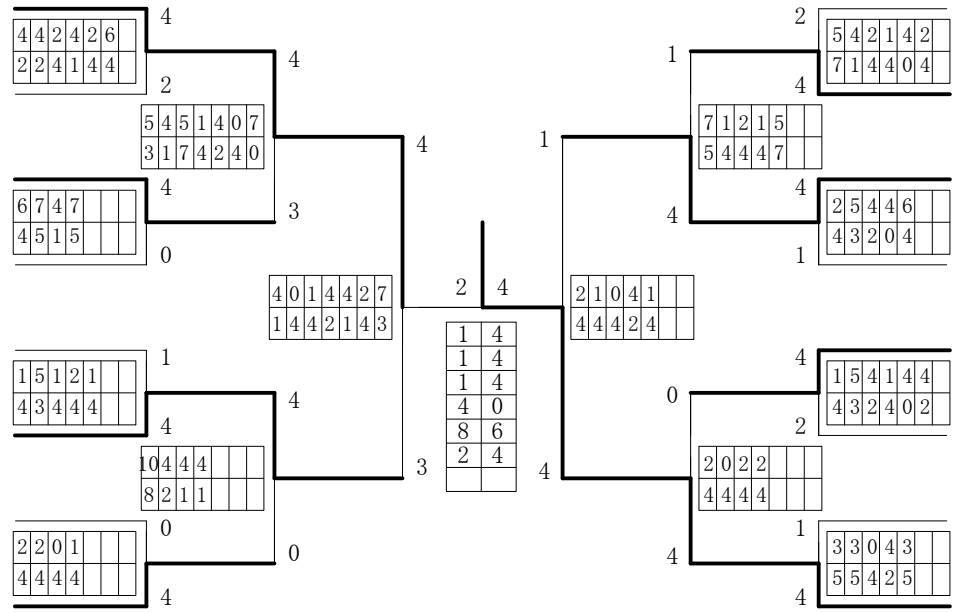

第1ブロック

第2ブロック

第3ブロック

第4ブロック

第5ブロック

第6ブロック

第7ブロック

第8ブロック

2020年度 県知事杯 個人対抗戦:男子 :ダブルス ベスト 16 (参加組数:167) :ソフトテニス

- 1 亀井駿平(2) (鹿児島)
- 21 三雲圭登(2) (鹿児島実業)
- 31 本村天龍(1) (鹿児島商業)
- 41 窪園大成(2) (鹿児島工業)
- 42 山崎晟太郎(2) (鹿児島商業)
- 56 徳丸勇輝(2) (鹿児島工業)
- 66 千竈遥己(2) (川内)
- 78 井手上煌(1) (鹿児島)