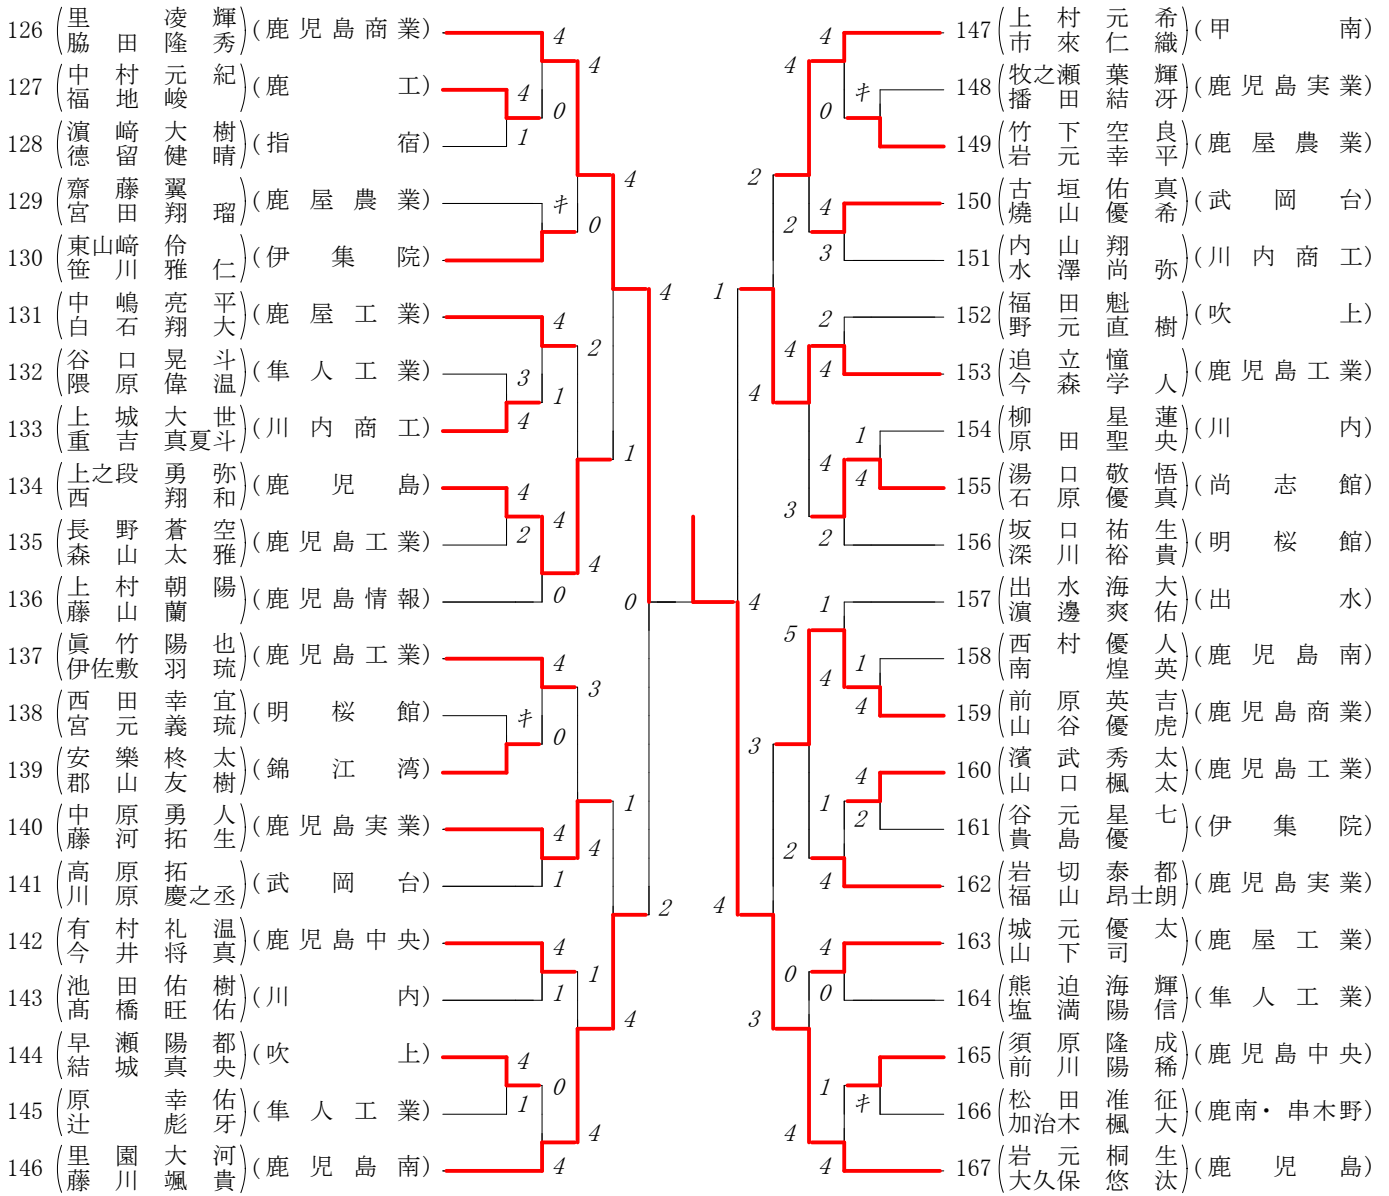

第1ブロック

第2ブロック

第3ブロック

第4ブロック

第5ブロック

第6ブロック

第7ブロック

第8ブロック

2020年度 県知事杯 個人対抗戦:男子 :ダブルス ベスト 16 (参加組数:167) :ソフトテニス

- 1 亀井駿平(2) (鹿児島)
- 21 三雲圭登(2) (鹿児島実業)
- 31 本村天龍(1) (鹿児島商業)
- 41 窪園大成(2) (鹿児島工業)
- 42 山崎晟太郎(2) (鹿児島商業)
- 56 徳丸勇輝(2) (鹿児島工業)
- 66 千竈遥己(2) (川内)
- 78 井手上煌(1) (鹿児島)