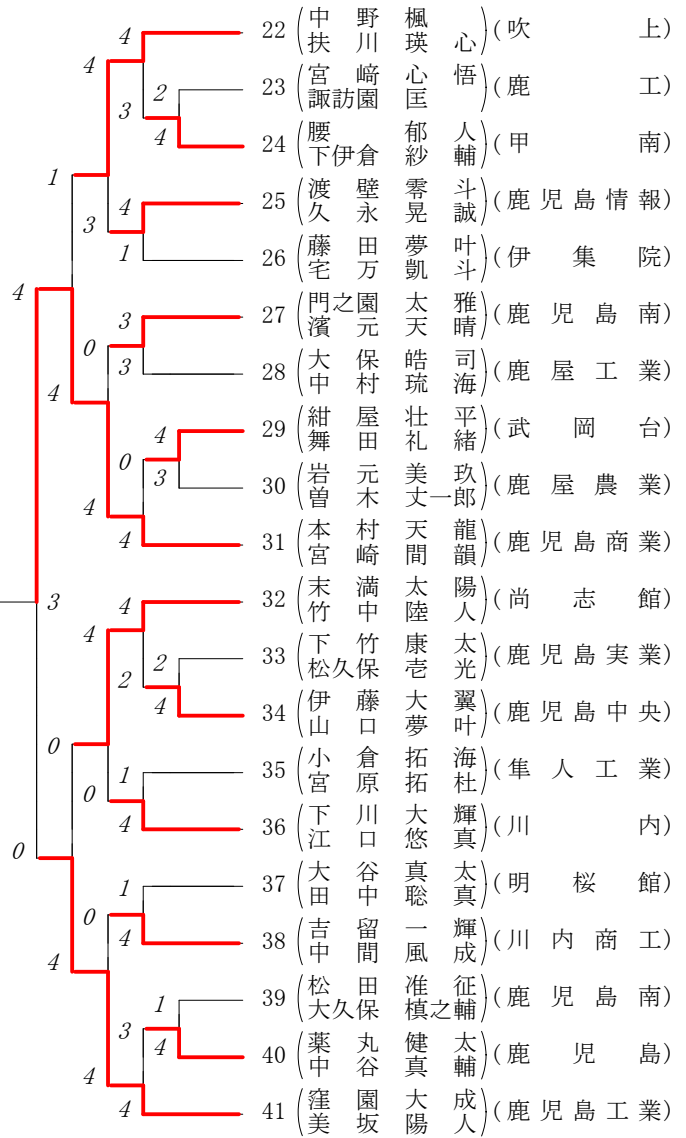

第1ブロック

第2ブロック

第3ブロック

第4ブロック

第5ブロック

第6ブロック

第7ブロック

第8ブロック

2020年度 県知事杯 個人対抗戦:男子 :ダブルス ベスト 16 (参加組数:167) :ソフトテニス

- 1 亀井駿平(2) (鹿児島)
- 21 三雲圭登(2) (鹿児島実業)
- 31 本村天龍(1) (鹿児島商業)
- 41 窪園大成(2) (鹿児島工業)
- 42 山崎晟太郎(2) (鹿児島商業)
- 56 徳丸勇輝(2) (鹿児島工業)
- 66 千竈遥己(2) (川内)
- 78 井手上煌(1) (鹿児島)