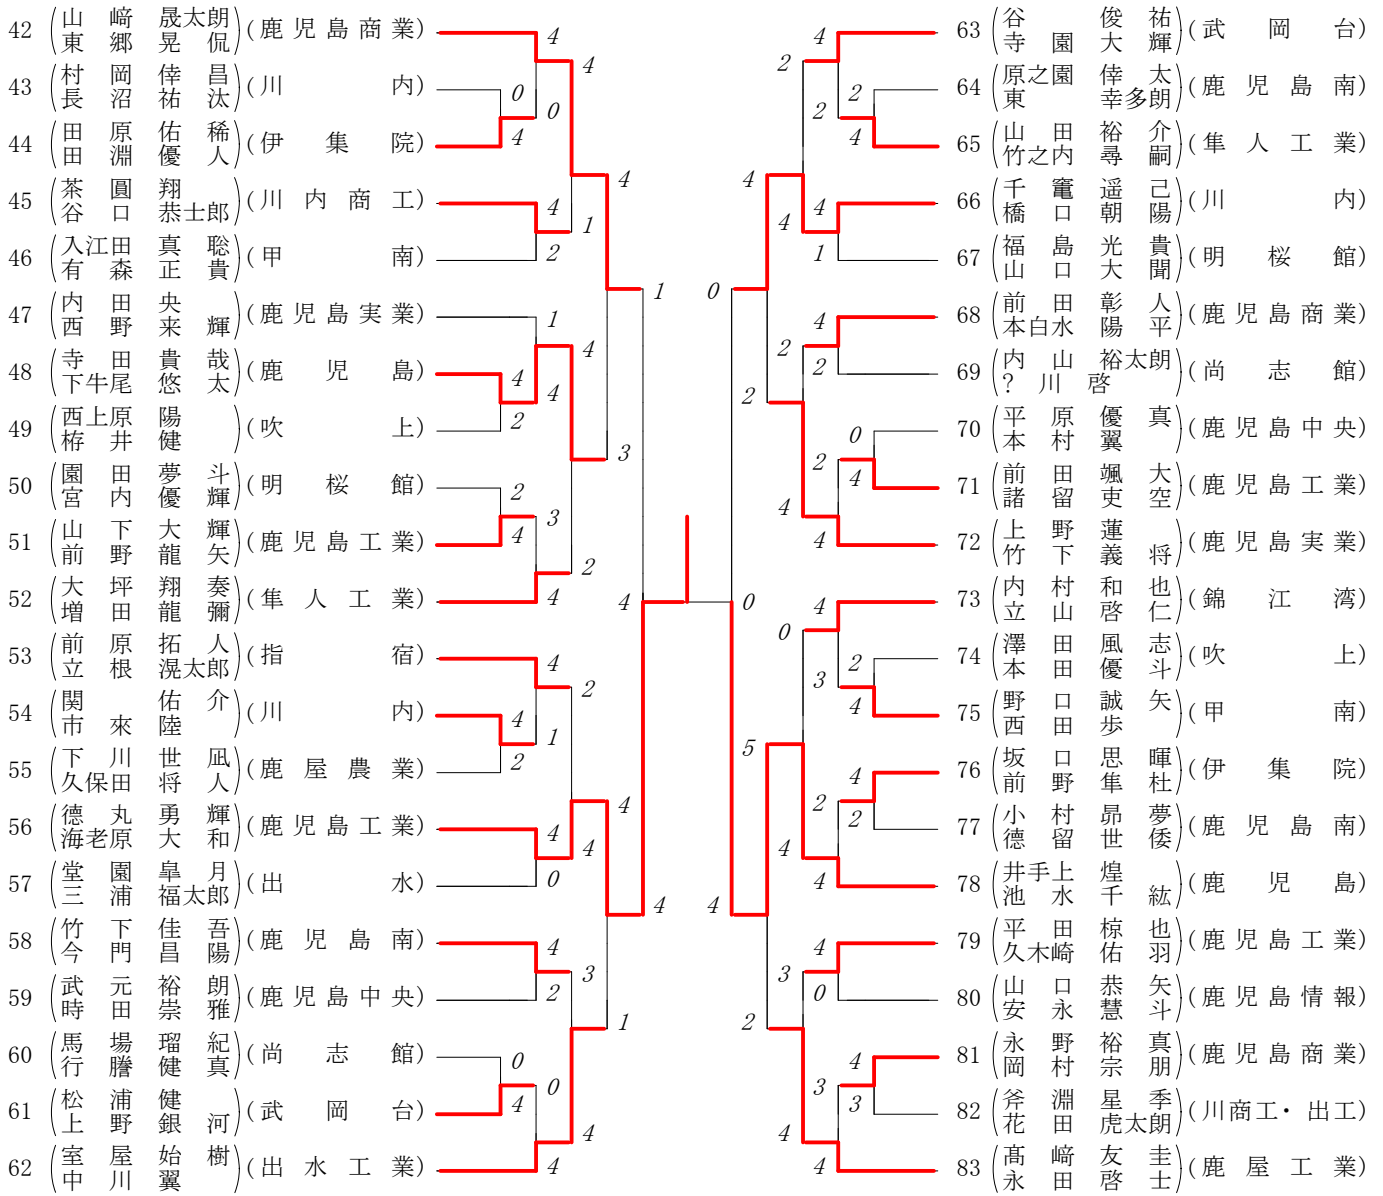

第1ブロック

第2ブロック

第3ブロック

第4ブロック

第5ブロック

第6ブロック

第7ブロック

第8ブロック

2020年度 県知事杯 個人対抗戦:男子 :ダブルス ベスト 16 (参加組数:167) :ソフトテニス

- 1 亀井駿平(2) (鹿児島)
- 21 三雲圭登(2) (鹿児島実業)
- 31 本村天龍(1) (鹿児島商業)
- 41 窪園大成(2) (鹿児島工業)
- 42 山崎晟太郎(2) (鹿児島商業)
- 56 徳丸勇輝(2) (鹿児島工業)
- 66 千竈遥己(2) (川内)
- 78 井手上煌(1) (鹿児島)