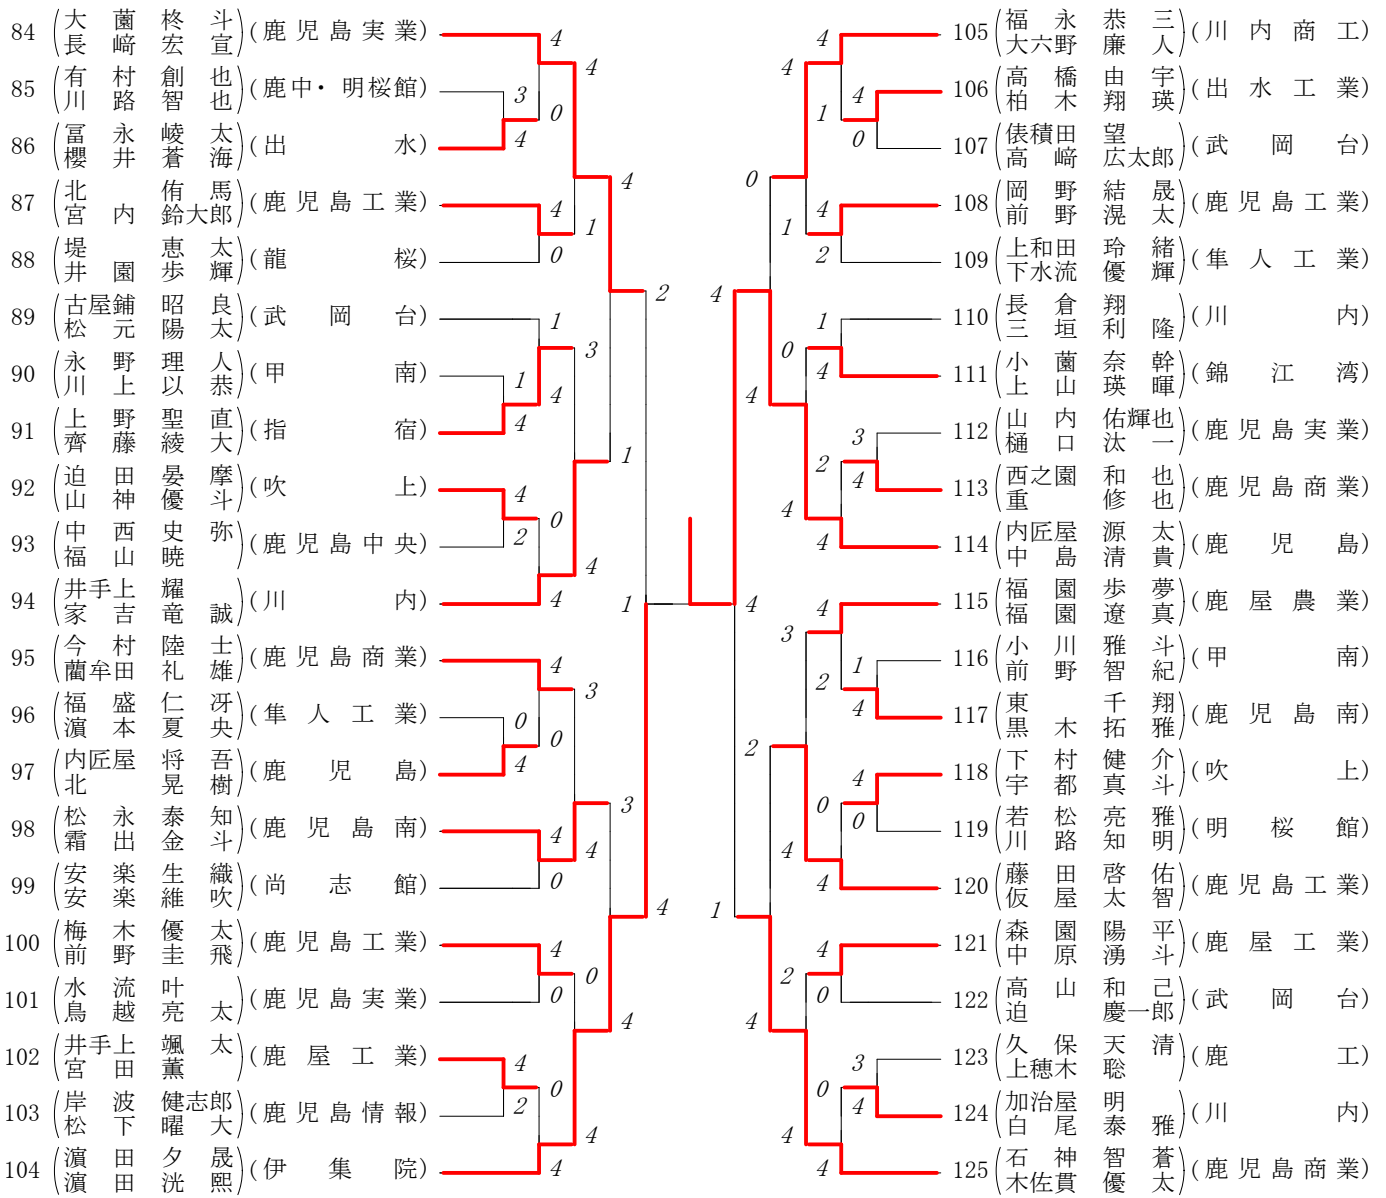

第1ブロック

第2ブロック

第3ブロック

第4ブロック

第5ブロック

第6ブロック

第7ブロック

第8ブロック

2020年度 県知事杯 個人対抗戦:男子 :ダブルス ベスト 16 (参加組数:167) :ソフトテニス

- 1 亀井駿平(2) (鹿児島)
- 21 三雲圭登(2) (鹿児島実業)
- 31 本村天龍(1) (鹿児島商業)
- 41 窪園大成(2) (鹿児島工業)
- 42 山崎晟太郎(2) (鹿児島商業)
- 56 徳丸勇輝(2) (鹿児島工業)
- 66 千竈遥己(2) (川内)
- 78 井手上煌(1) (鹿児島)