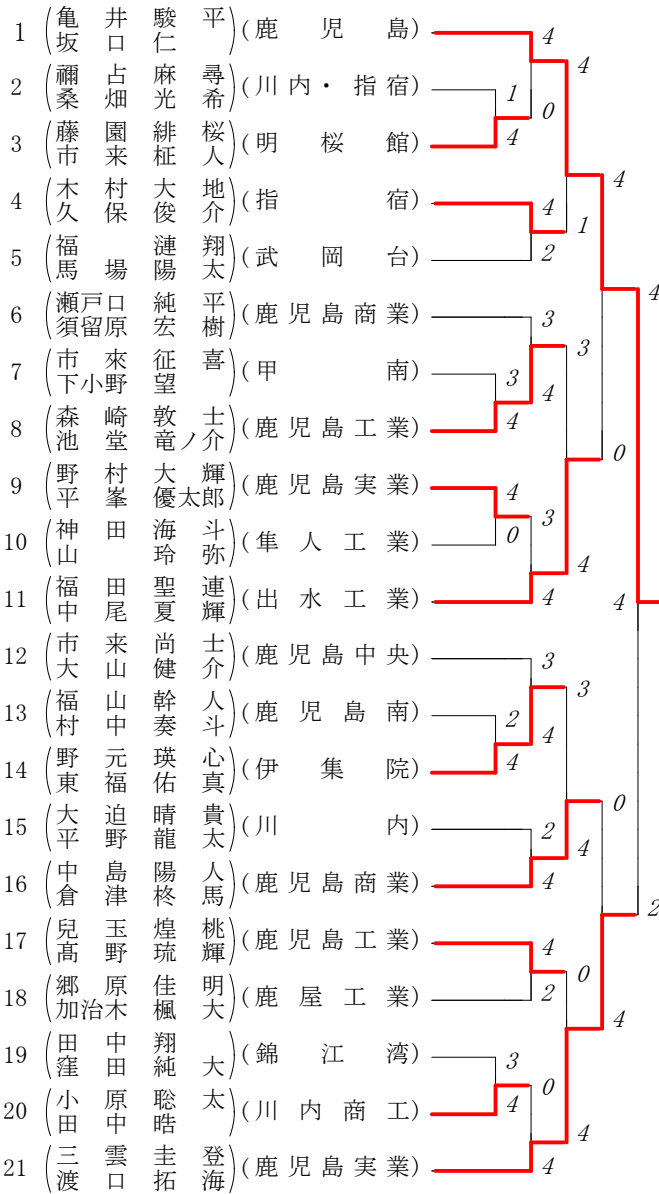

第1ブロック

第2ブロック

第3ブロック

第4ブロック

第5ブロック

第6ブロック

第7ブロック

第8ブロック

2020年度 県知事杯 個人対抗戦:男子 :ダブルス ベスト 16 (参加組数:167) :ソフトテニス

- 1 亀井駿平(2) (鹿児島)
- 21 三雲圭登(2) (鹿児島実業)
- 31 本村天龍(1) (鹿児島商業)
- 41 窪園大成(2) (鹿児島工業)
- 42 山崎晟太郎(2) (鹿児島商業)
- 56 徳丸勇輝(2) (鹿児島工業)
- 66 千竈遥己(2) (川内)
- 78 井手上煌(1) (鹿児島)