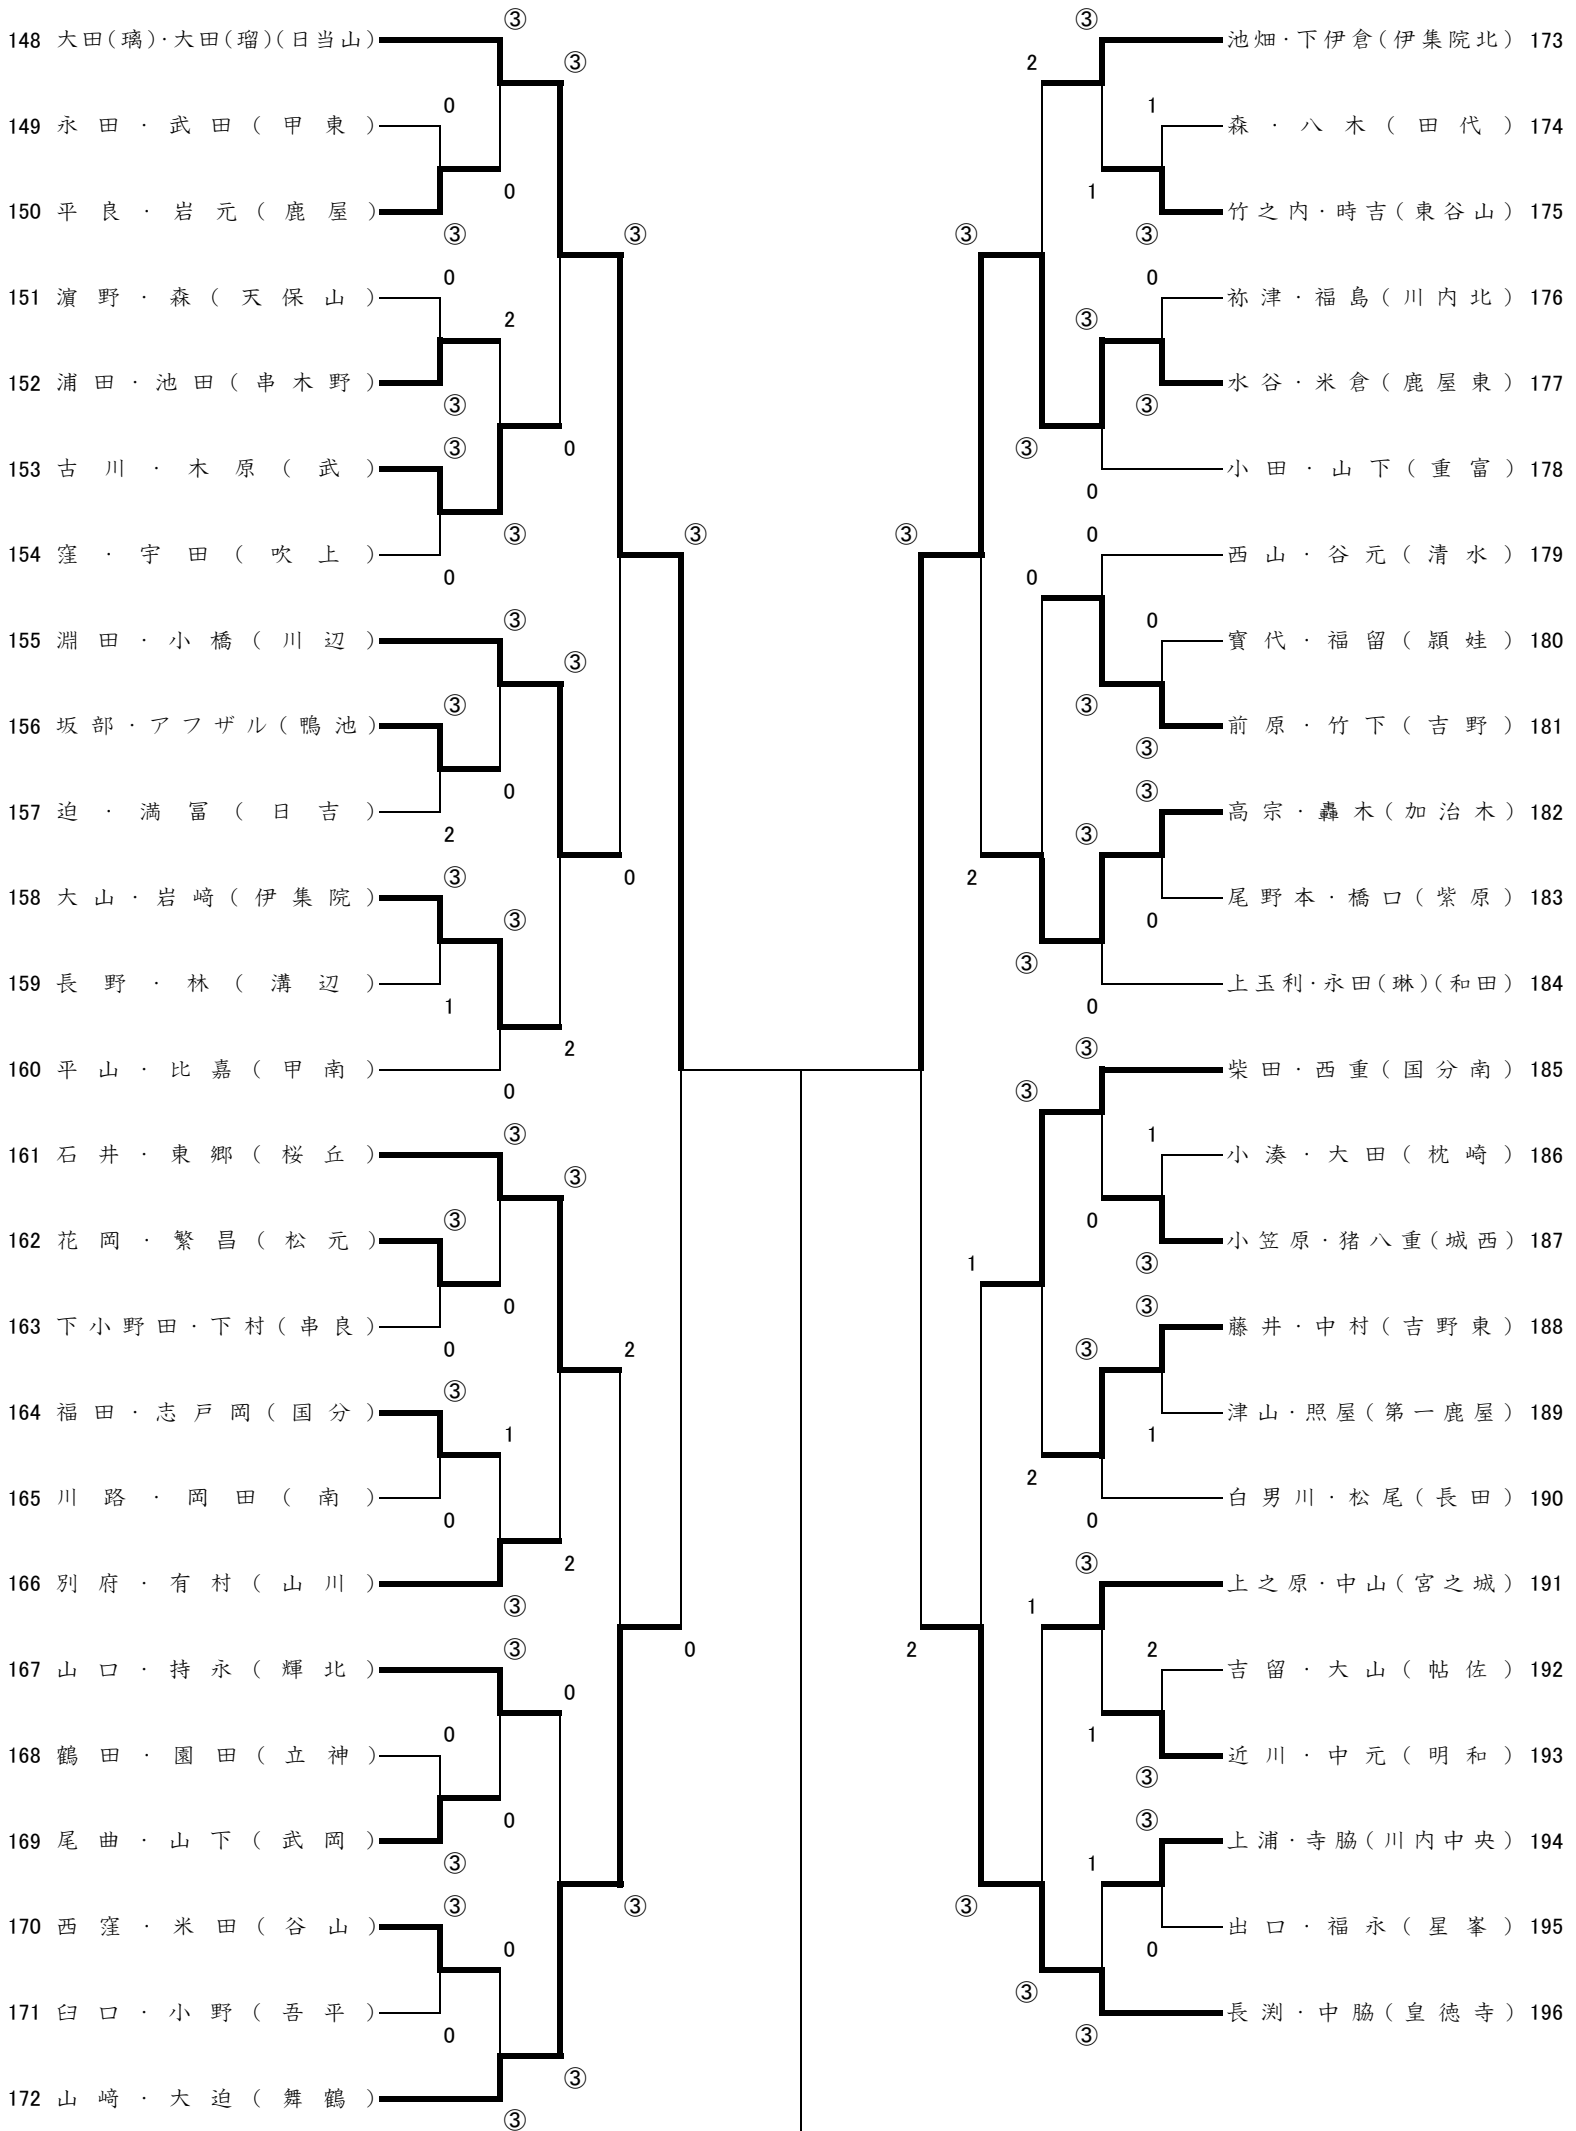

【ソフトテニス第51回県知事杯選手権大会】 No.1 R2.9.5

P2^

【ソフトテニス第51回県知事杯選手権大会】 No.2 R2.9.5

P2^

【ソフトテニス第51回県知事杯選手権大会】 No.3 R2.9.5

P2~

【ソフトテニス第51回県知事杯選手権大会】 No.4 R2.9.5

P2~

【ソフトテニス第51回県知事杯選手権大会女子の部】

準々決勝

肝付・美坂	垂水中央	③	—	1	門松・関	伊集院
佐々木・濱田	川内南	1	—	③	遠矢・今井	吉野
荒田・須ヶ牟田	紫原	③	—	0	青柳・市來	鴨池
大田(璃)・大田(瑠)	日当山	③	—	0	水谷・米倉	鹿屋東

準決勝

肝付 美坂	③	0—④ ④—1 ④—2 ⑥—4 —	1	遠矢 今井	荒田 須ヶ牟田	③	④—1 ④—0 ④—1 — —	0	大田(璃) 大田(瑠)