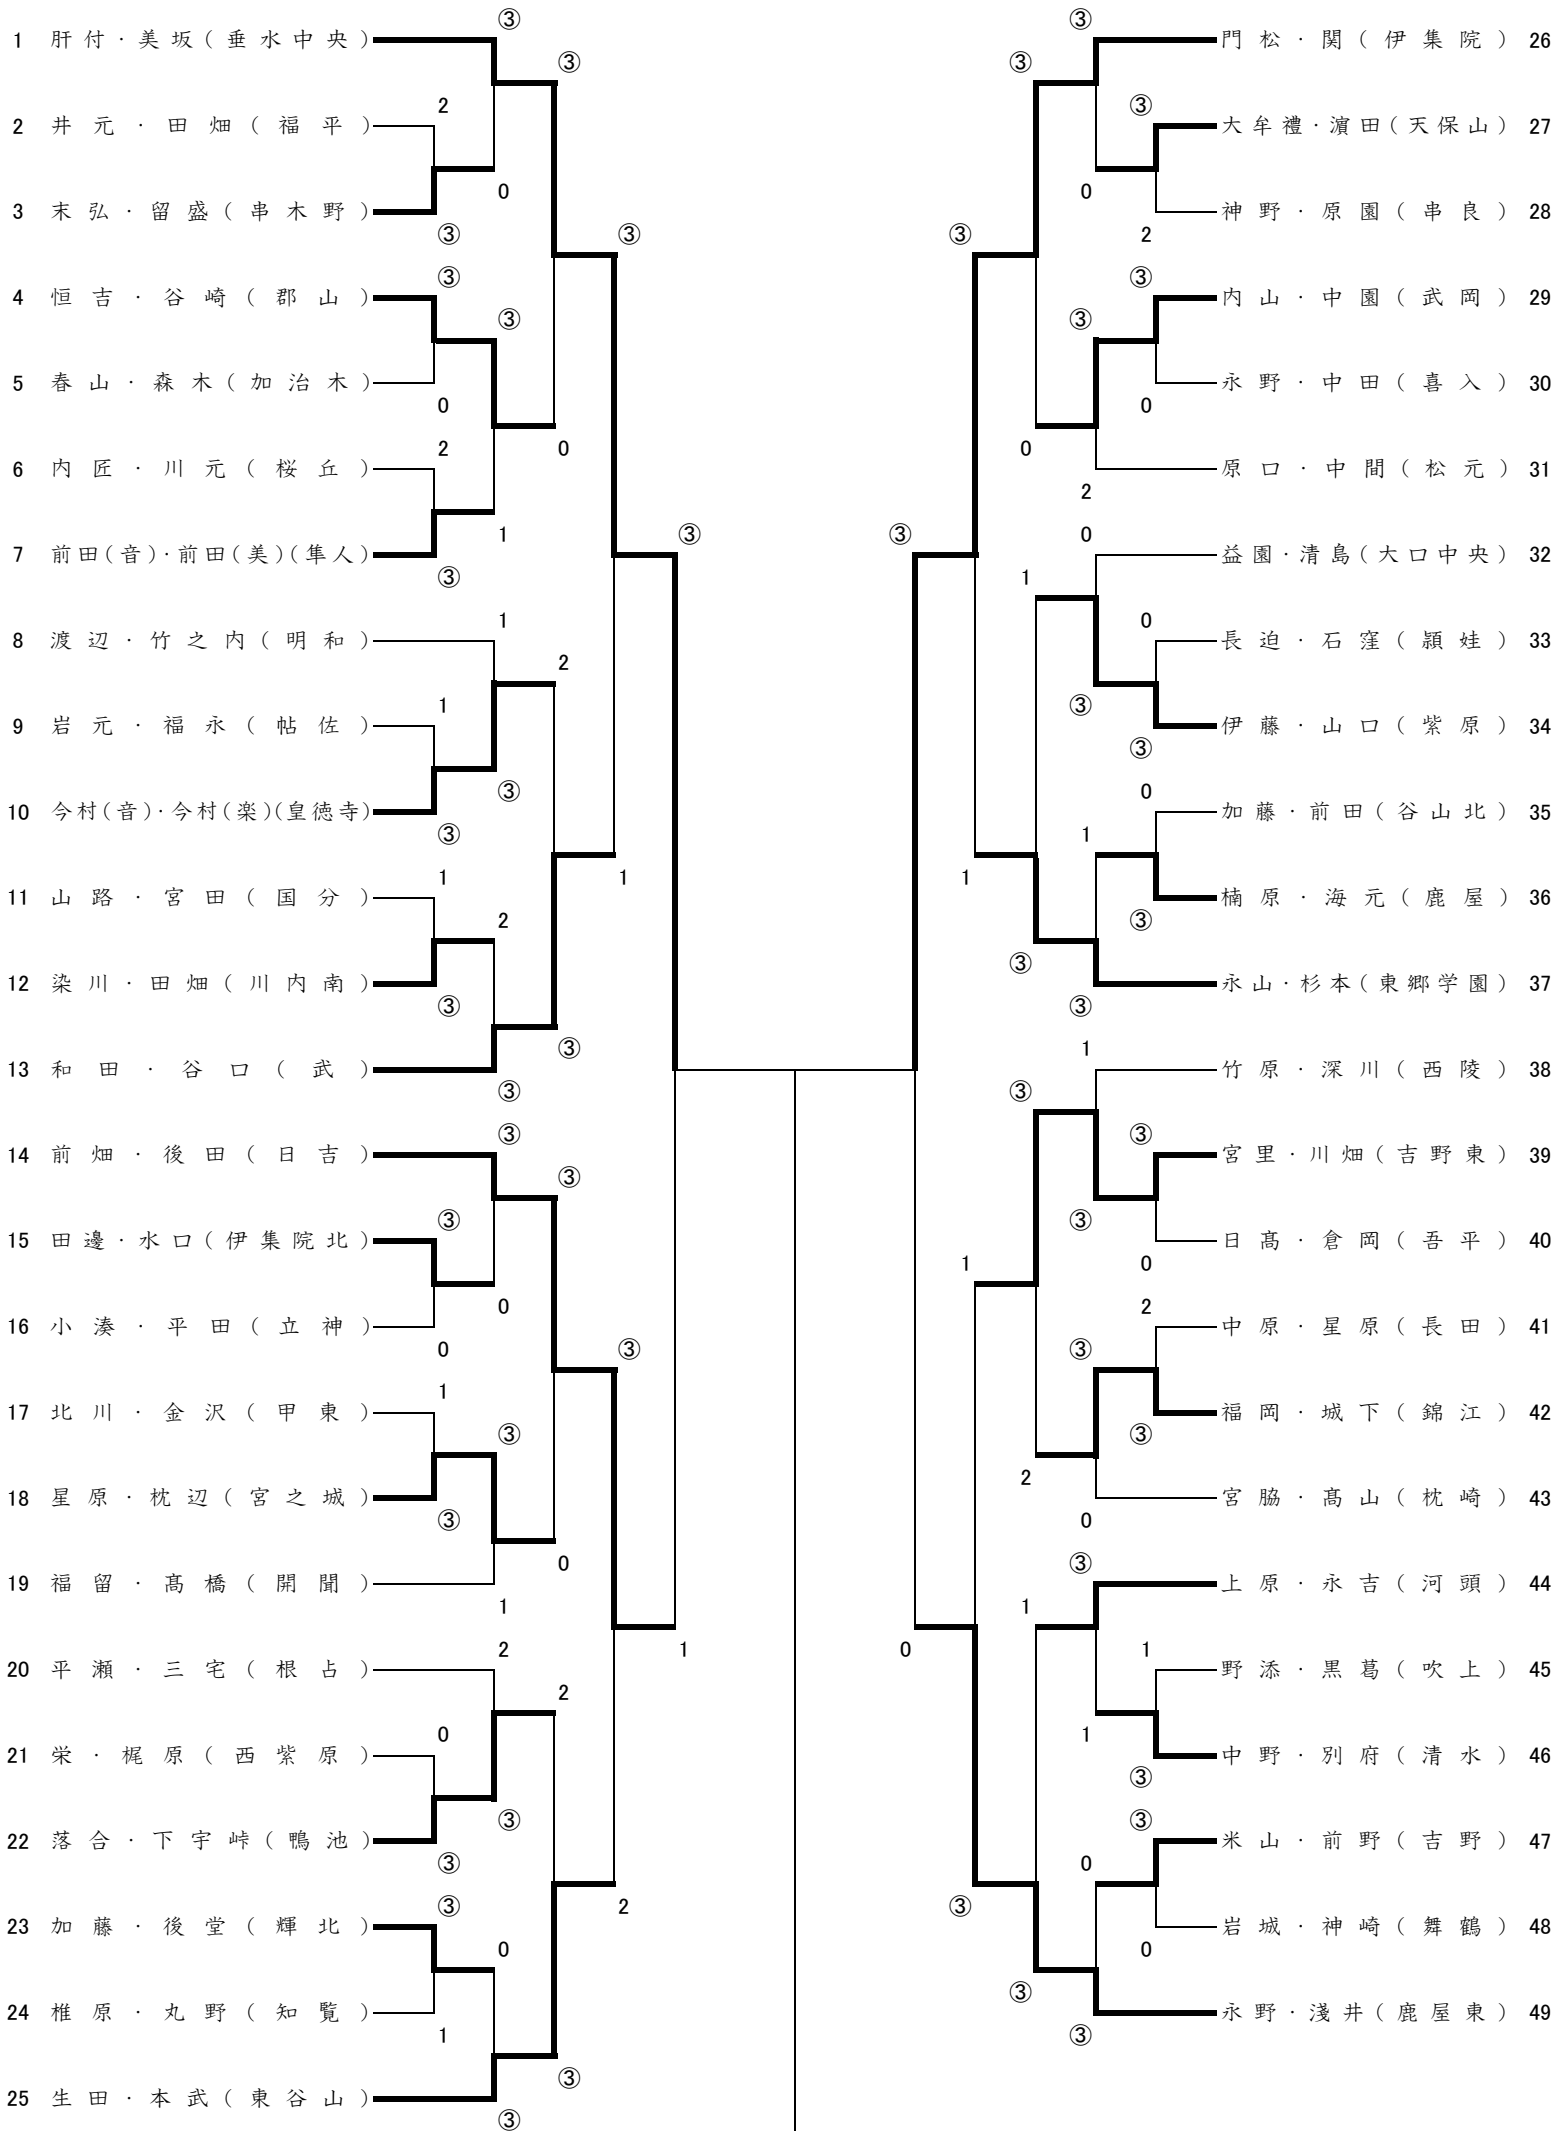

【ソフトテニス第51回県知事杯選手権大会】 No.1 R2.9.5

P2^

【ソフトテニス第51回県知事杯選手権大会】 No.2 R2.9.5

P2^

【ソフトテニス第51回県知事杯選手権大会】 No.3 R2.9.5

P2~

【ソフトテニス第51回県知事杯選手権大会】 No.4 R2.9.5

P2~

【ソフトテニス第51回県知事杯選手権大会女子の部】

準々決勝

肝付・美坂	垂水中央	③	—	1	門松・関	伊集院
佐々木・濱田	川内南	1	—	③	遠矢・今井	吉野
荒田・須ヶ牟田	紫原	③	—	0	青柳・市來	鴨池
大田(璃)・大田(瑠)	日当山	③	—	0	水谷・米倉	鹿屋東

準決勝

肝付 美坂	③	0—④ ④—1 ④—2 ⑥—4 —	1	遠矢 今井	荒田 須ヶ牟田	③	④—1 ④—0 ④—1 — —	0	大田(璃) 大田(瑠)