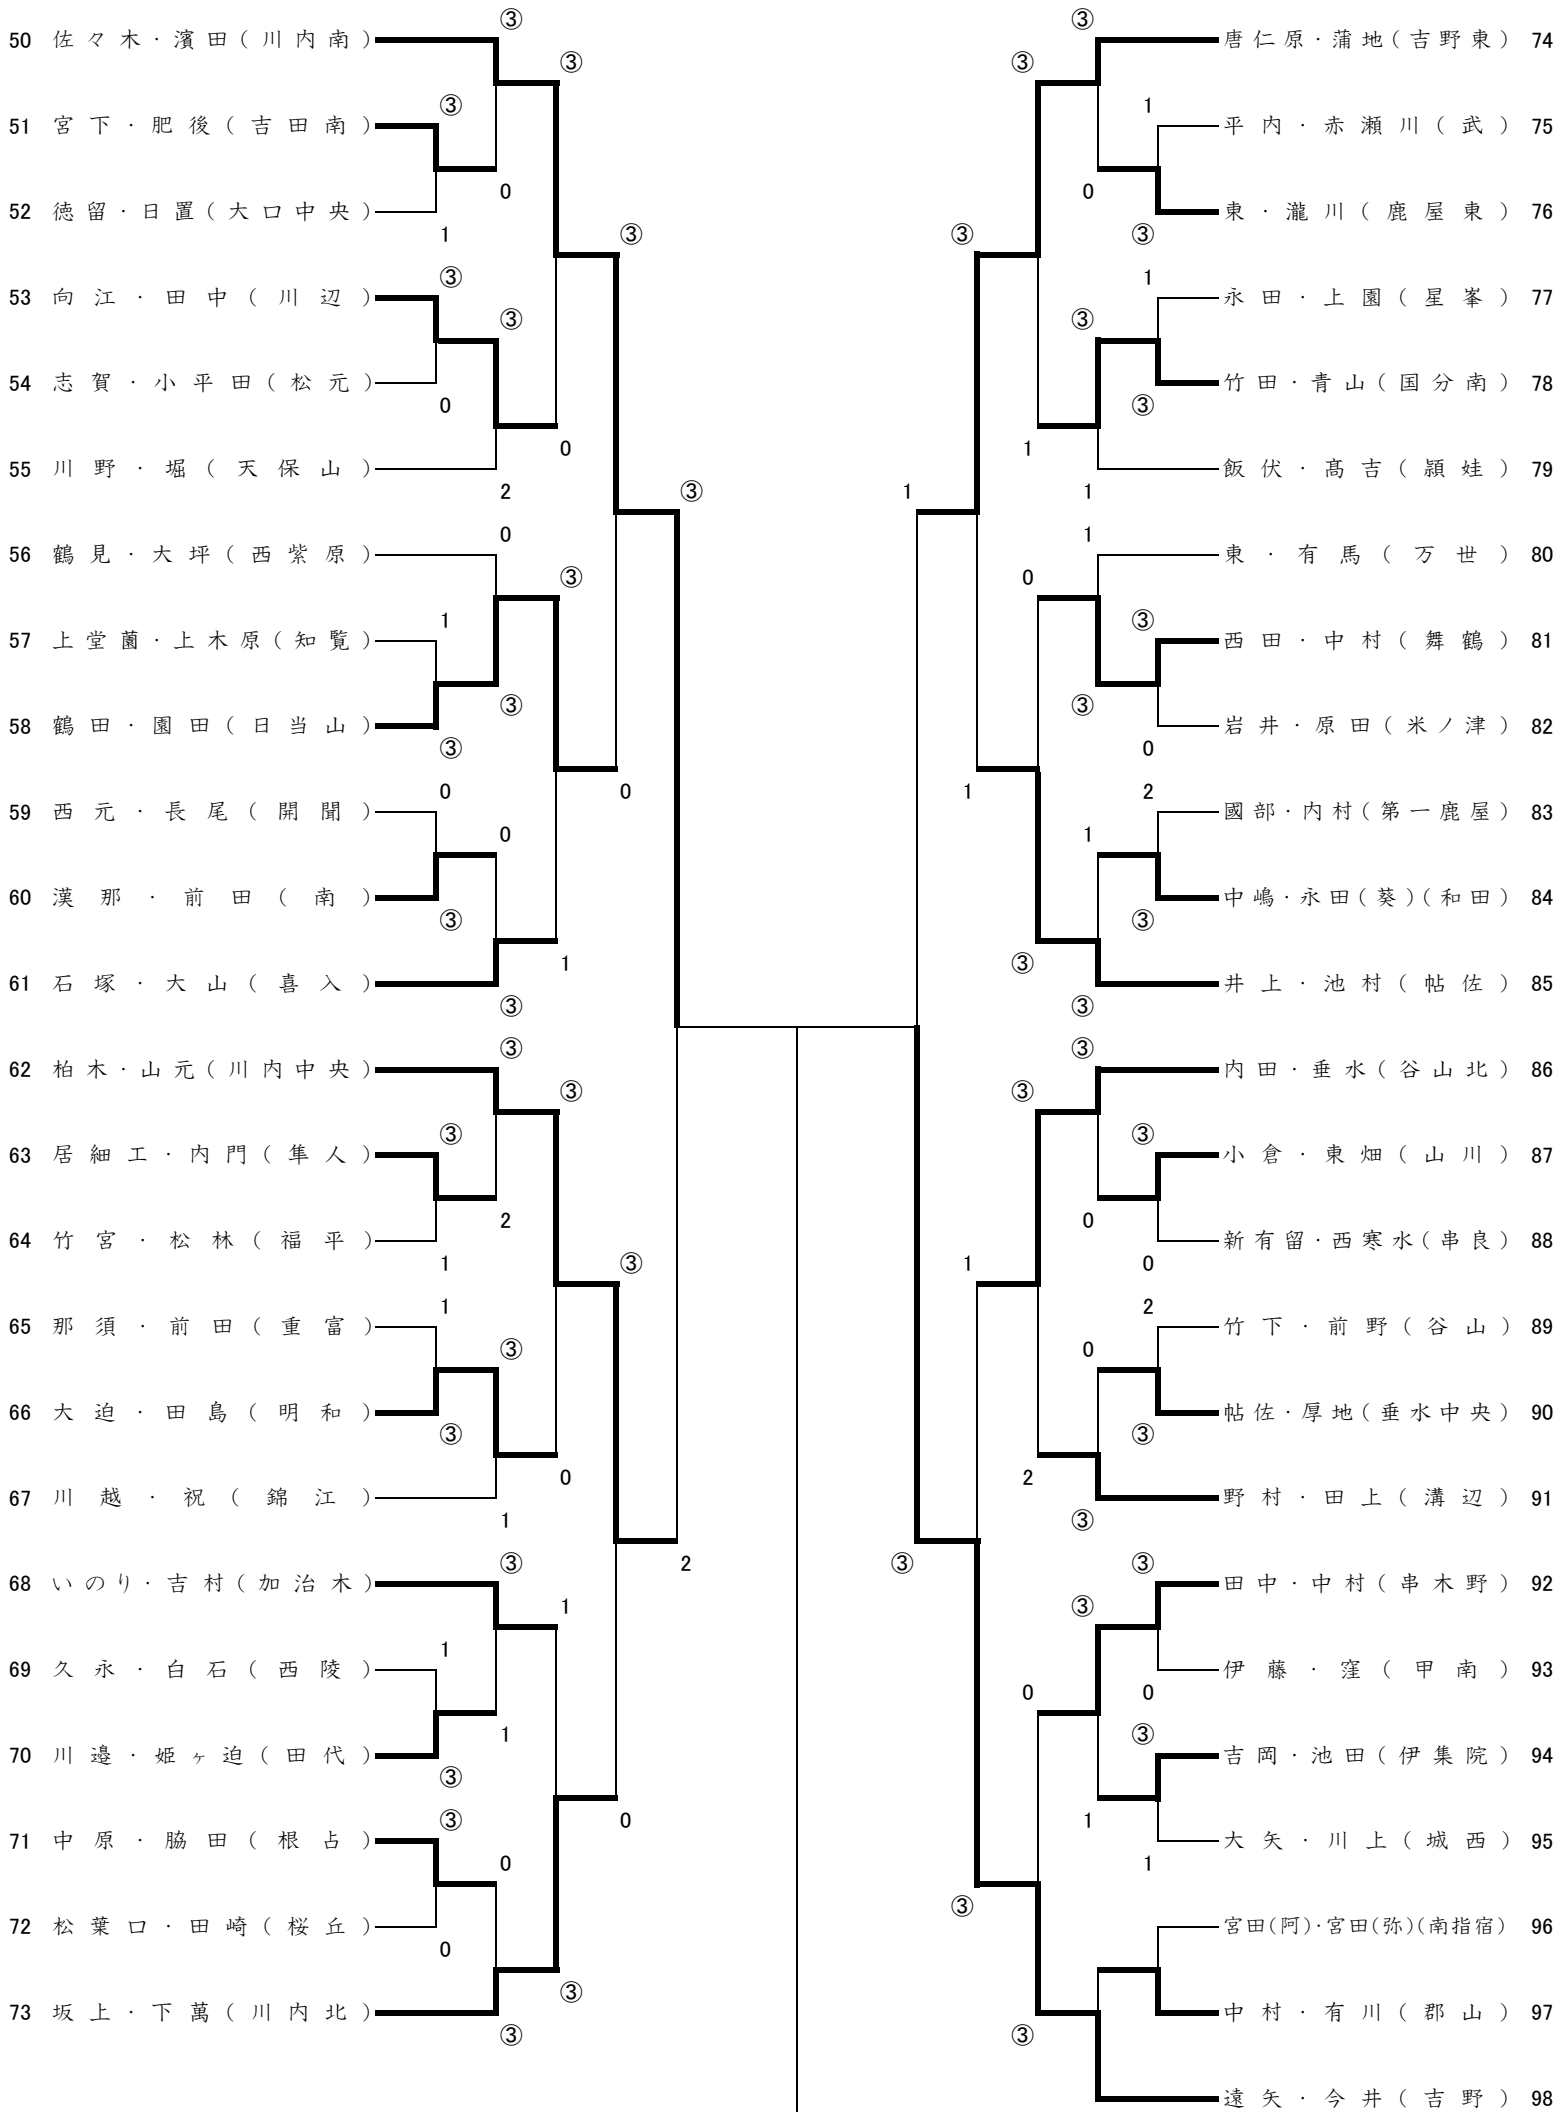

【ソフトテニス第51回県知事杯選手権大会】 No.1 R2.9.5

P2^

【ソフトテニス第51回県知事杯選手権大会】 No.2 R2.9.5

P2^

【ソフトテニス第51回県知事杯選手権大会】 No.3 R2.9.5

P2~

【ソフトテニス第51回県知事杯選手権大会】 No.4 R2.9.5

P2~

【ソフトテニス第51回県知事杯選手権大会女子の部】

準々決勝

肝付・美坂	垂水中央	③	—	1	門松・関	伊集院
佐々木・濱田	川内南	1	—	③	遠矢・今井	吉野
荒田・須ヶ牟田	紫原	③	—	0	青柳・市來	鴨池
大田(璃)・大田(瑠)	日当山	③	—	0	水谷・米倉	鹿屋東

準決勝

肝付 美坂	③	0—④ ④—1 ④—2 ⑥—4 —	1	遠矢 今井	荒田 須ヶ牟田	③	④—1 ④—0 ④—1 — —	0	大田(璃) 大田(瑠)