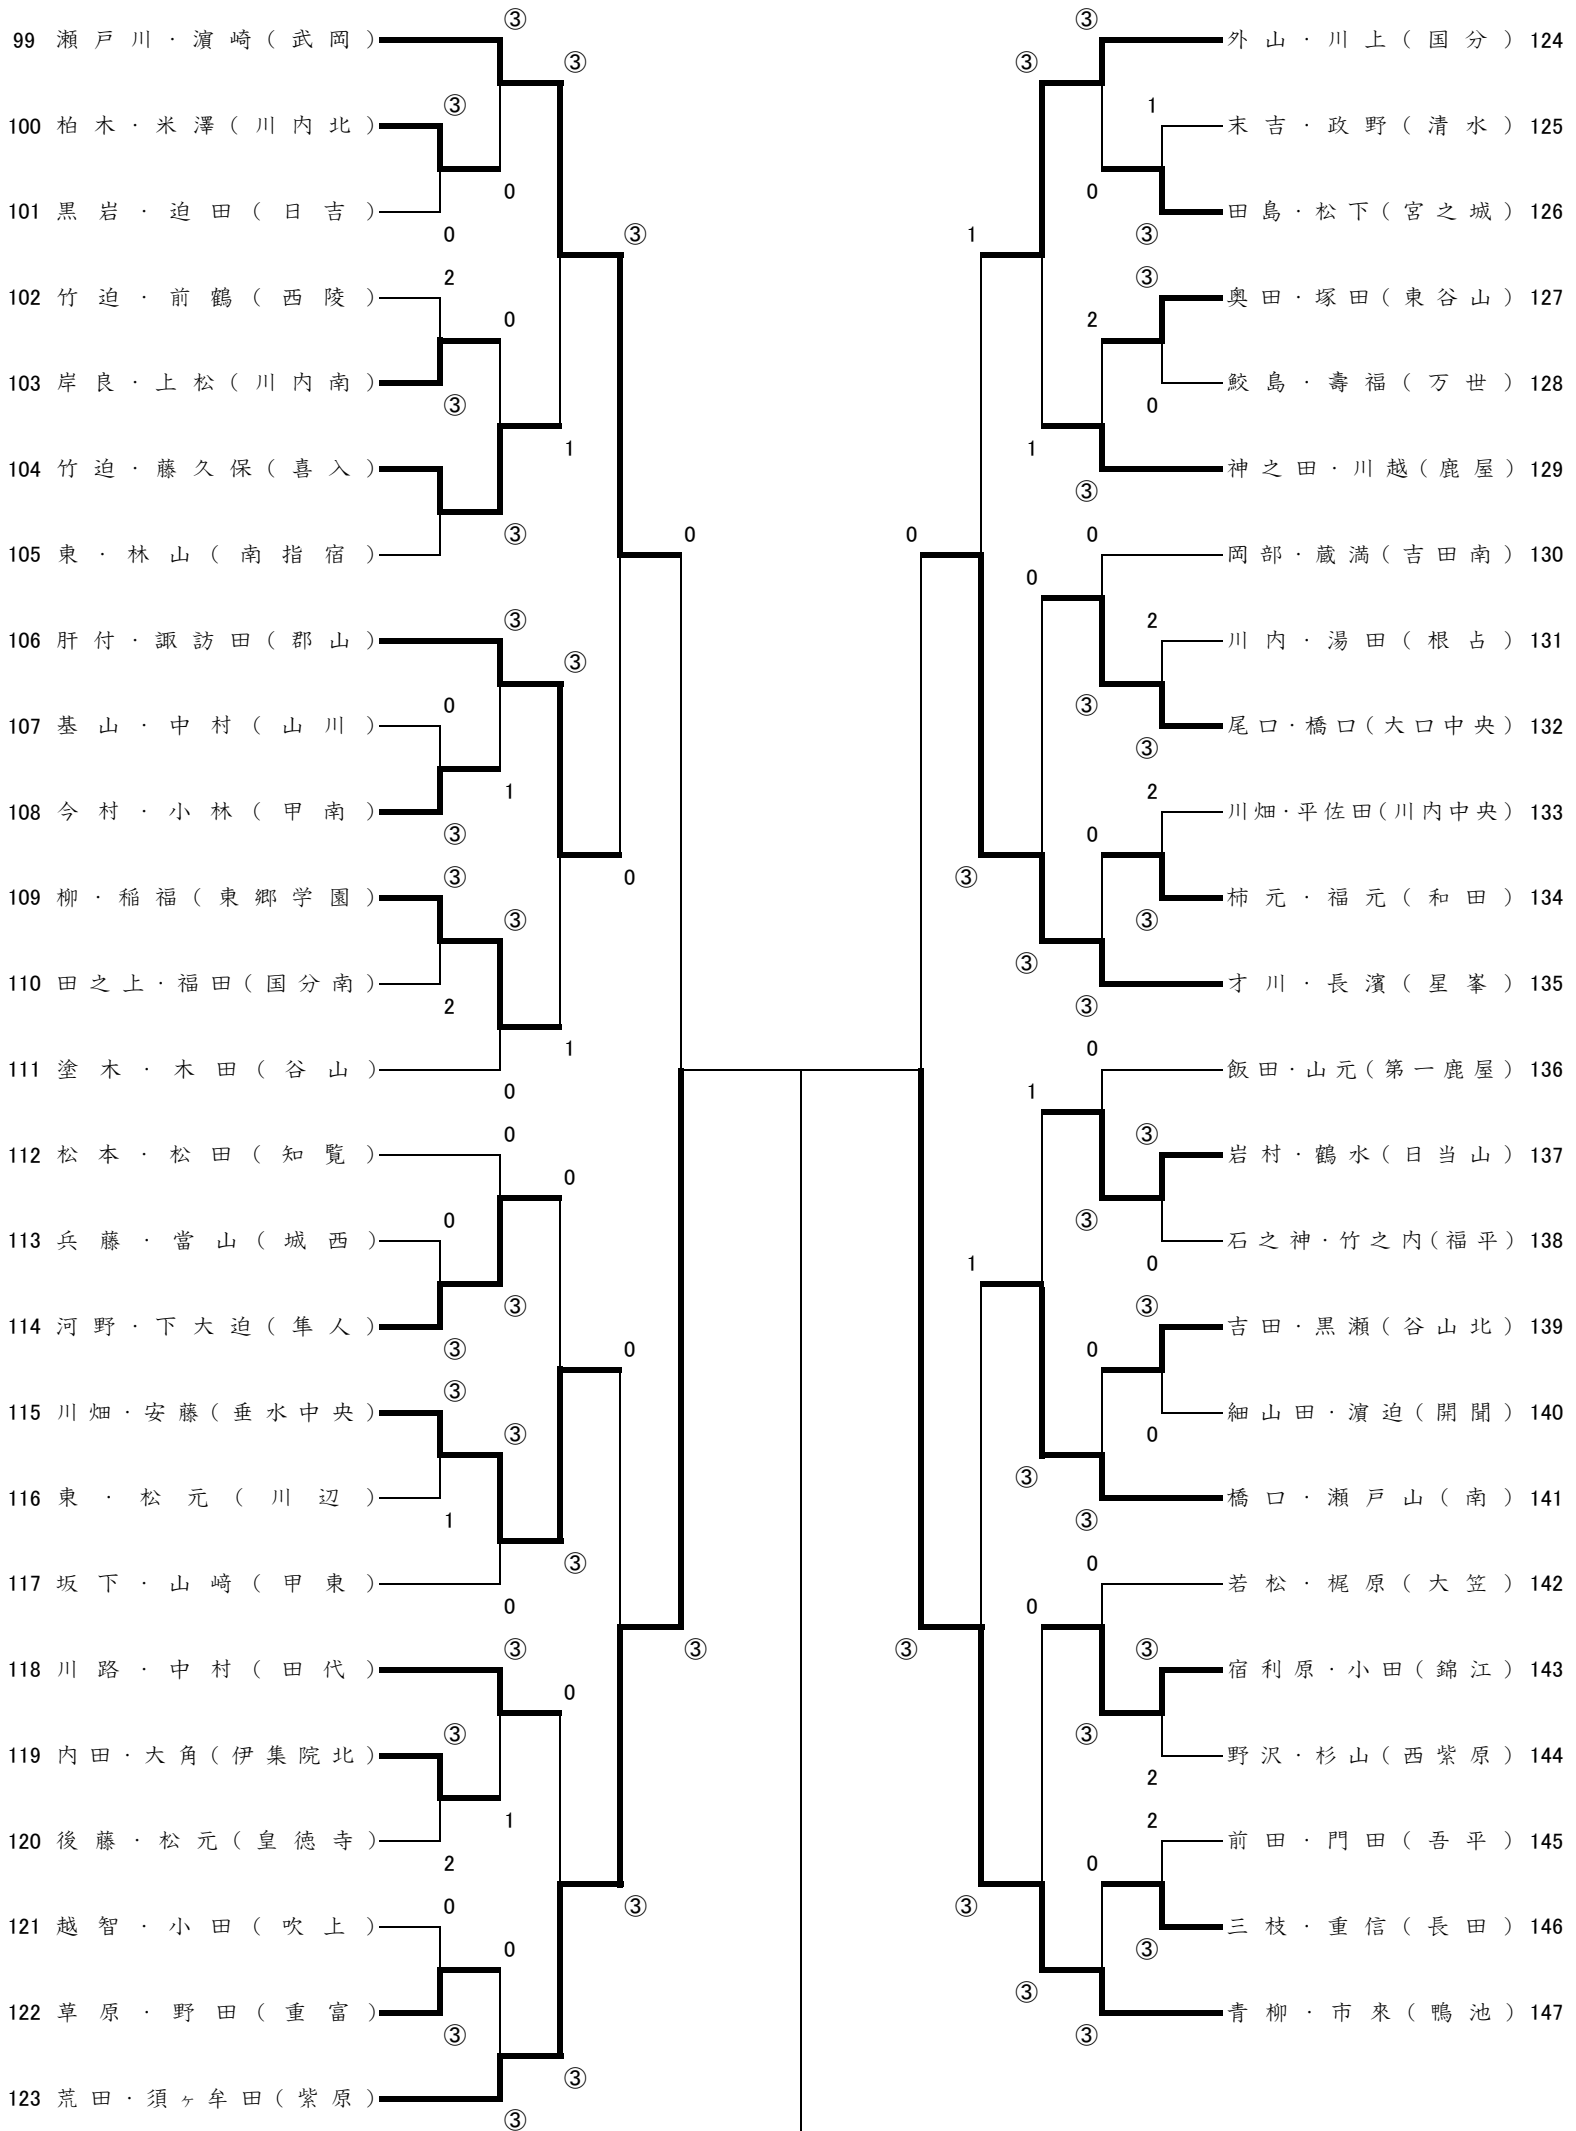

【ソフトテニス第51回県知事杯選手権大会】 No.1 R2.9.5

P2^

【ソフトテニス第51回県知事杯選手権大会】 No.2 R2.9.5

P2^

【ソフトテニス第51回県知事杯選手権大会】 No.3 R2.9.5

P2~

【ソフトテニス第51回県知事杯選手権大会】 No.4 R2.9.5

P2~

【ソフトテニス第51回県知事杯選手権大会女子の部】

準々決勝

肝付・美坂	垂水中央	③	—	1	門松・関	伊集院
佐々木・濱田	川内南	1	—	③	遠矢・今井	吉野
荒田・須ヶ牟田	紫原	③	—	0	青柳・市來	鴨池
大田(璃)・大田(瑠)	日当山	③	—	0	水谷・米倉	鹿屋東

準決勝

肝付 美坂	③	0—④ ④—1 ④—2 ⑥—4 —	1	遠矢 今井	荒田 須ヶ牟田	③	④—1 ④—0 ④—1 — —	0	大田(璃) 大田(瑠)