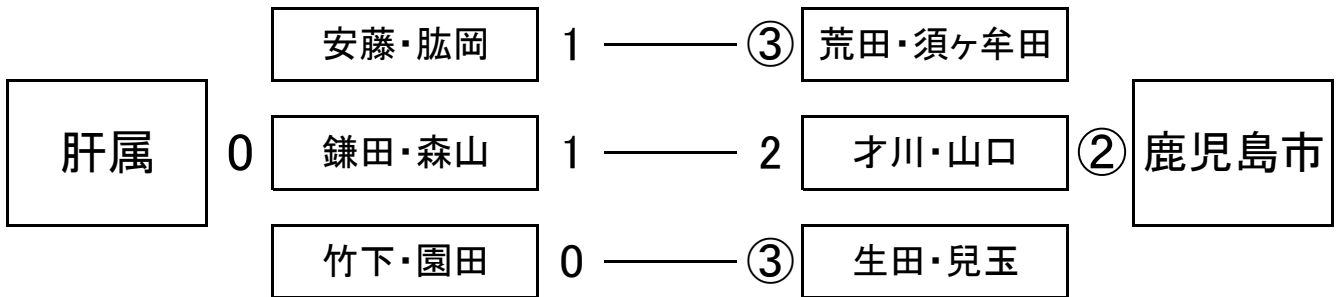

決 勝

《予選リーグ》

Aパート

	地区名	1	2	3	4	勝率	順	得失 M	得失 G	得失 P
1	川薩		③	②	②	3/3	1			
2	曾於	0		0	0	0/3	4			
3	日置	1	③		1	1/3	3			
4	南薩	1	③	②		2/3	2			

試合順 ①1-2 ②3-4 ③1-3 ④2-4 ⑤2-3 ⑥1-4

Bパート

	地区名	5	6	7	8	勝率	順	得失 M	得失 G	得失 P
5	肝属		③	0	②	2/3	2			
6	出水	0		0	0	0/3	4			
7	鹿児島市	③	③		③	3/3	1			
8	始良・伊佐	1	③	0		1/3	3			

試合順 ①5-6 ②7-8 ③5-7 ④6-8 ⑤6-7 ⑥5-8