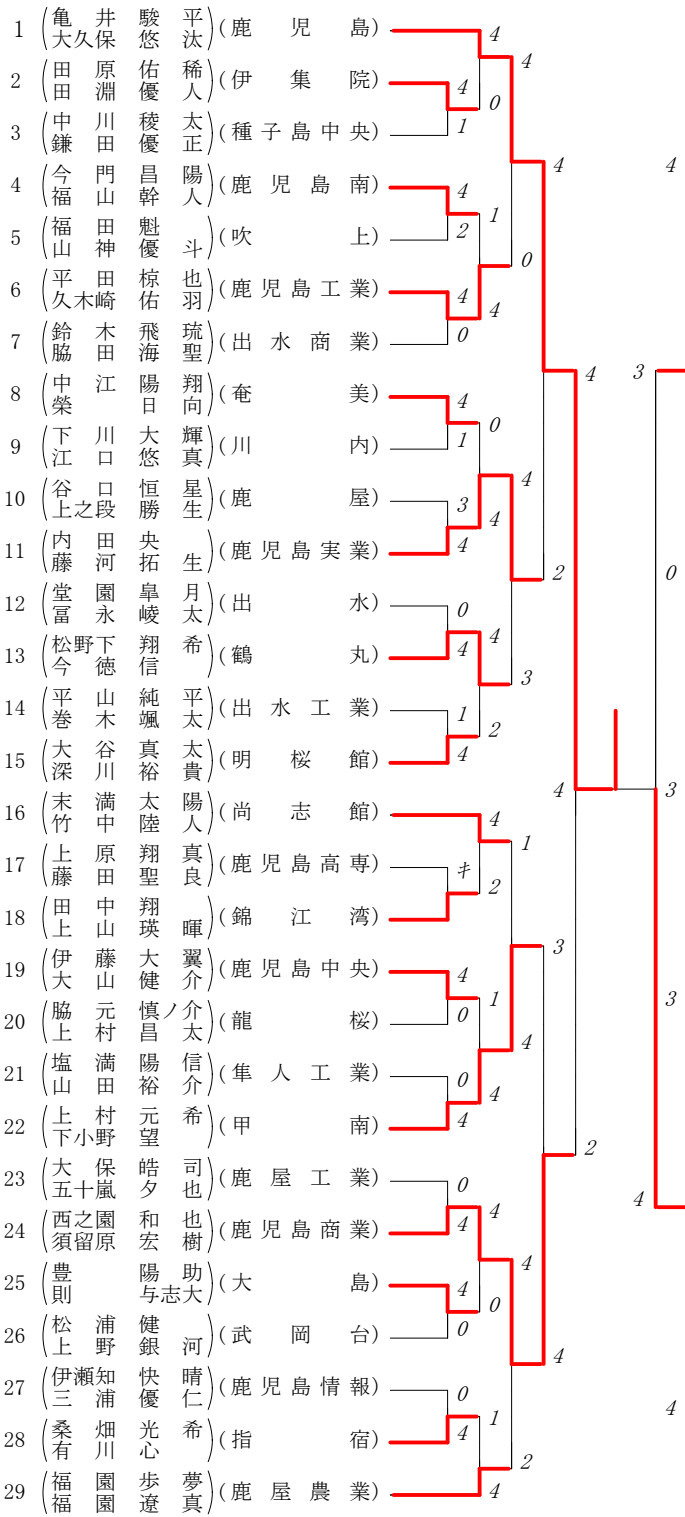

第1ブロック

第2ブロック

第3ブロック

第4ブロック

第5ブロック

第6ブロック

第7ブロック

第8ブロック

# 2021年度 高校総体 個人対抗戦:男子 :ダブルス ベスト 16 (参加組数:237) :ソフトテニス

高校総体 ダブルス リーグ試合結果表

Aパート	白井 今村 (鹿児島)	前田 今村 (鹿児島)	内匠屋 下牛尾 (鹿児島)	北宮 内 (鹿児島)	勝敗	得失差	順位
白井 今村 (鹿児島)		1 0-④	3 2-④	6 ④-0	1-2		3
前田 今村 (鹿児島)	1 ④-0		5 3-④	4 ④-1	2-1		2
内匠屋 下牛尾 (鹿児島)	3 ④-2	5 ④-3		2 ④-1	3-0		1
北宮 内 (鹿児島)	6 0-④	4 1-④	2 1-④		0-3		4

白井大希・今村恒志  
(鹿児島商業)

0 - ④  
2 - ④  
1 - ④  
3 - ⑤  
5 - ⑦

前田彰人・今村陸士  
(鹿児島商業)

内匠屋将吾・下牛尾拓海  
(鹿児島)

④ - 1  
④ - 1  
⑥ - 4  
2 - ④  
④ - 1  
④ - 2

北侑馬・宮内鈴太郎  
(鹿児島工業)

白井大希・今村恒志  
(鹿児島商業)

2 - ④  
2 - ④  
④ - 2  
4 - ⑥  
④ - 1  
2 - ④  
1 - ④