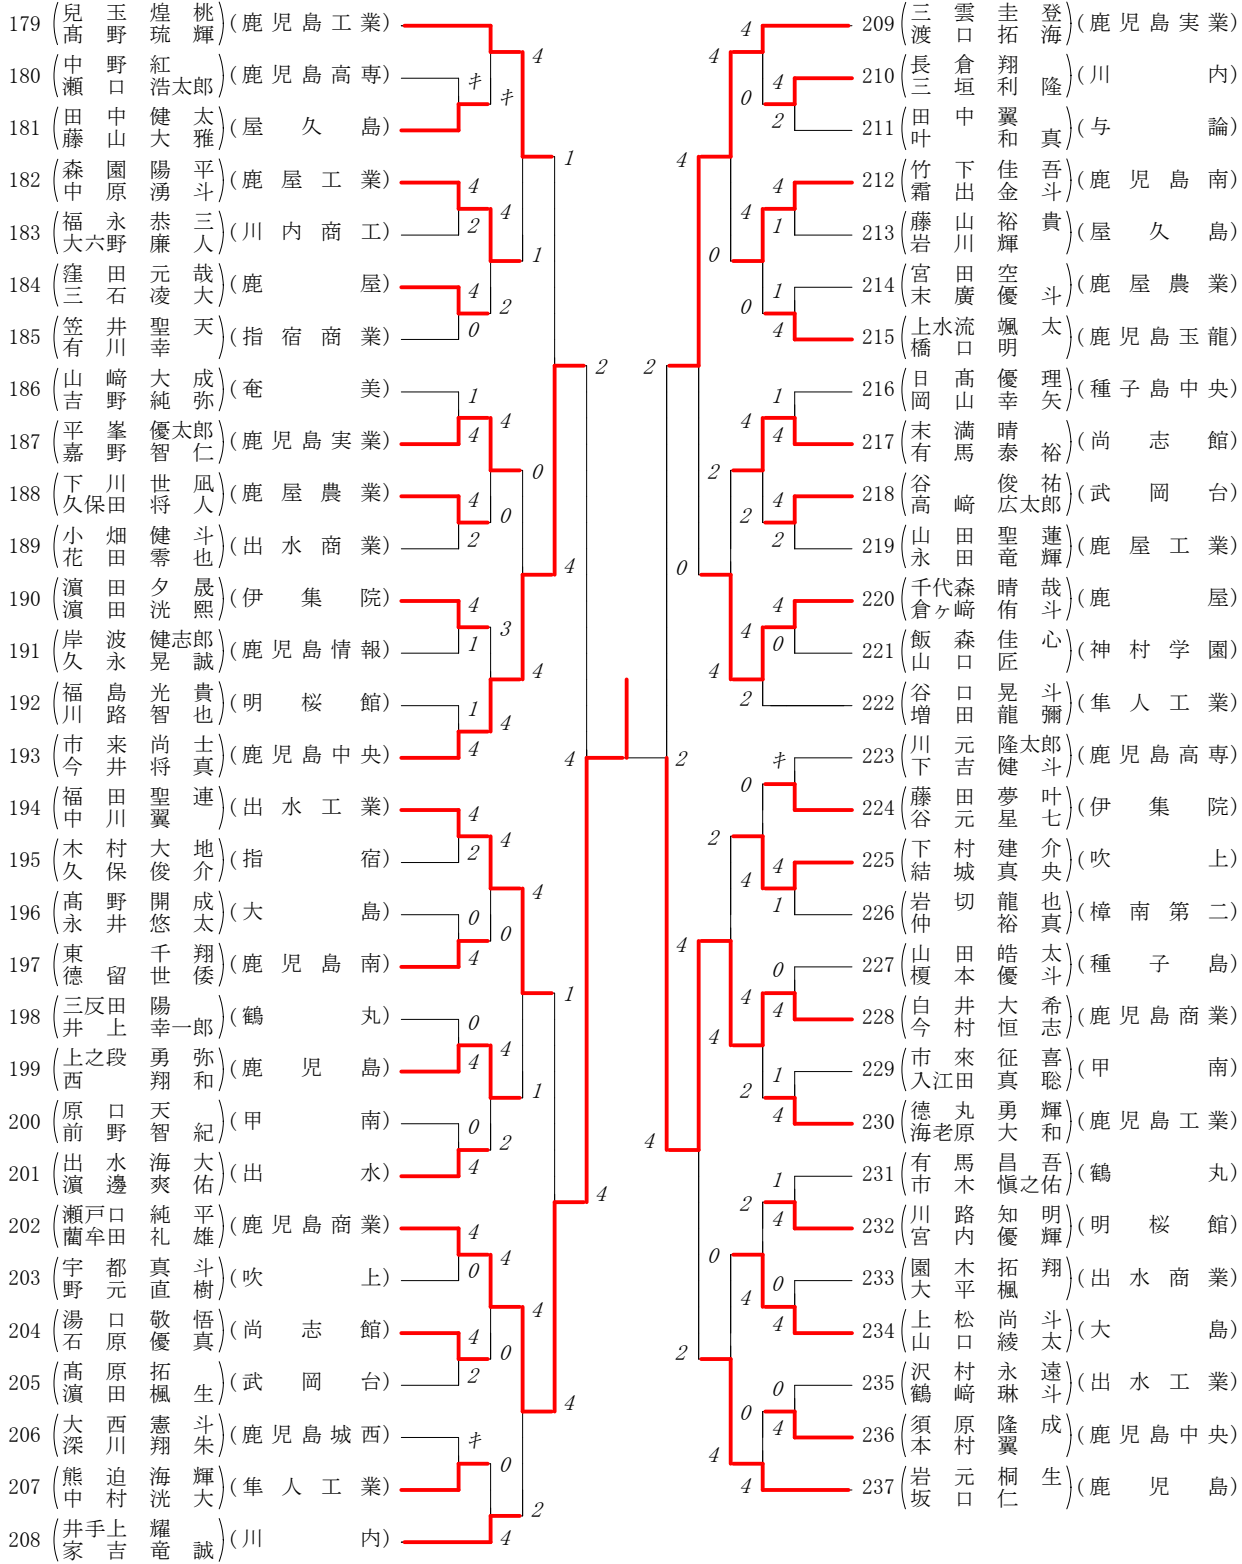

第1ブロック

第2ブロック

第3ブロック

第4ブロック

第5ブロック

第6ブロック

第7ブロック

第8ブロック

# 2021年度 高校総体 個人対抗戦:男子 :ダブルス ベスト 16 (参加組数:237) :ソフトテニス

高校総体 ダブルス リーグ試合結果表

Aパート	白井 今村 (鹿児島)	前田 今村 (鹿児島)	内匠屋 下牛尾 (鹿児島)	北宮 内 (鹿児島)	勝敗	得失差	順位
白井 今村 (鹿児島)		1 0-④	3 2-④	6 ④-0	1-2		3
前田 今村 (鹿児島)	1 ④-0		5 3-④	4 ④-1	2-1		2
内匠屋 下牛尾 (鹿児島)	3 ④-2	5 ④-3		2 ④-1	3-0		1
北宮 内 (鹿児島)	6 0-④	4 1-④	2 1-④		0-3		4