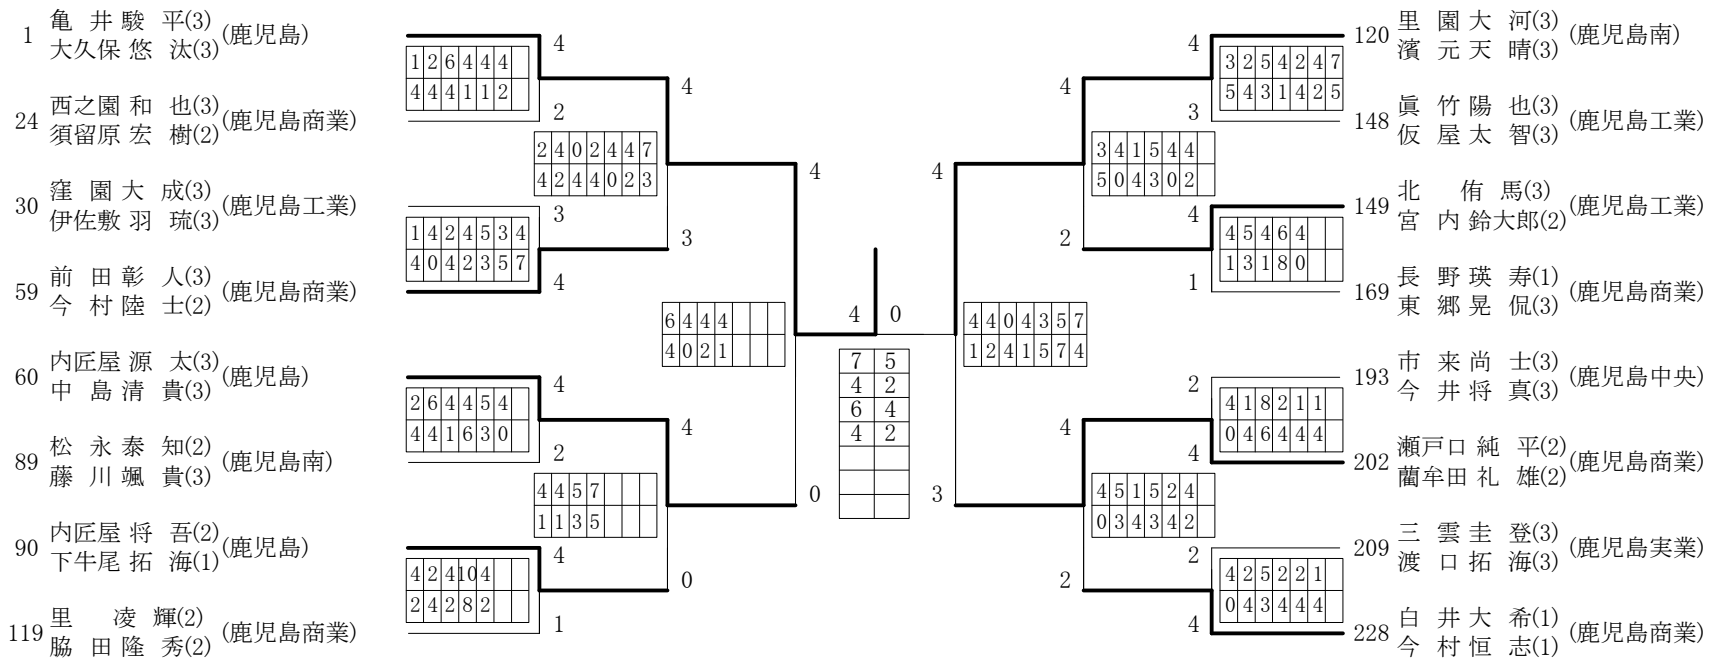

第1ブロック

第2ブロック

第3ブロック

第4ブロック

第5ブロック

第6ブロック

第7ブロック

第8ブロック

# 2021年度 高校総体 個人対抗戦:男子 :ダブルス ベスト 16 (参加組数:237) :ソフトテニス

高校総体 ダブルス リーグ試合結果表

Aパート	白井 今村 (鹿児島)	前田 今村 (鹿児島)	内匠屋 下牛尾 (鹿児島)	北宮 内 (鹿児島)	勝敗	得失差	順位
白井 今村 (鹿児島)		1 0-④	3 2-④	6 ④-0	1-2		3
前田 今村 (鹿児島)	1 ④-0		5 3-④	4 ④-1	2-1		2
内匠屋 下牛尾 (鹿児島)	3 ④-2	5 ④-3		2 ④-1	3-0		1
北宮 内 (鹿児島)	6 0-④	4 1-④	2 1-④		0-3		4