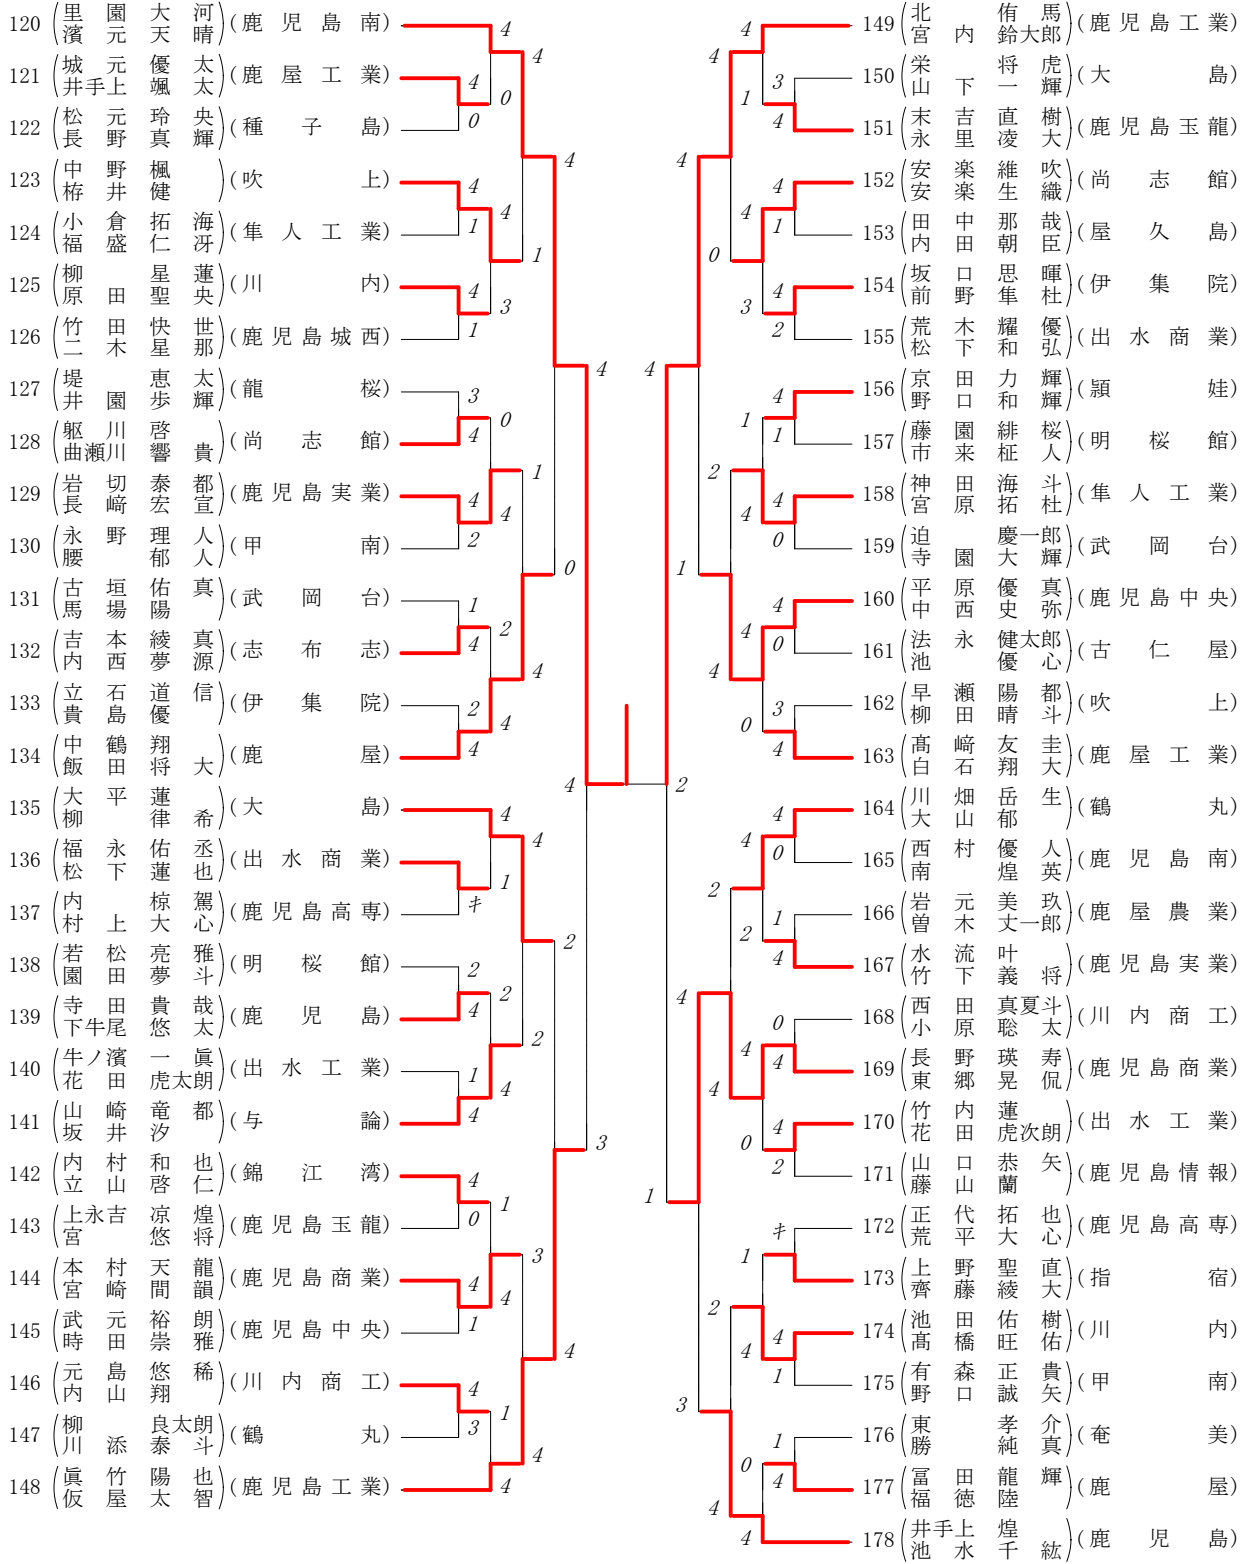

第1ブロック

第2ブロック

第3ブロック

第4ブロック

第5ブロック

第6ブロック

第7ブロック

第8ブロック

# 2021年度 高校総体 個人対抗戦:男子 :ダブルス ベスト 16 (参加組数:237) :ソフトテニス

高校総体 ダブルス リーグ試合結果表

Aパート	白井 今村 (鹿児島)	前田 今村 (鹿児島)	内匠屋 下牛尾 (鹿児島)	北宮 内 (鹿児島)	勝敗	得失差	順位
白井 今村 (鹿児島)		1 0-④	3 2-④	6 ④-0	1-2		3
前田 今村 (鹿児島)	1 ④-0		5 3-④	4 ④-1	2-1		2
内匠屋 下牛尾 (鹿児島)	3 ④-2	5 ④-3		2 ④-1	3-0		1
北宮 内 (鹿児島)	6 0-④	4 1-④	2 1-④		0-3		4