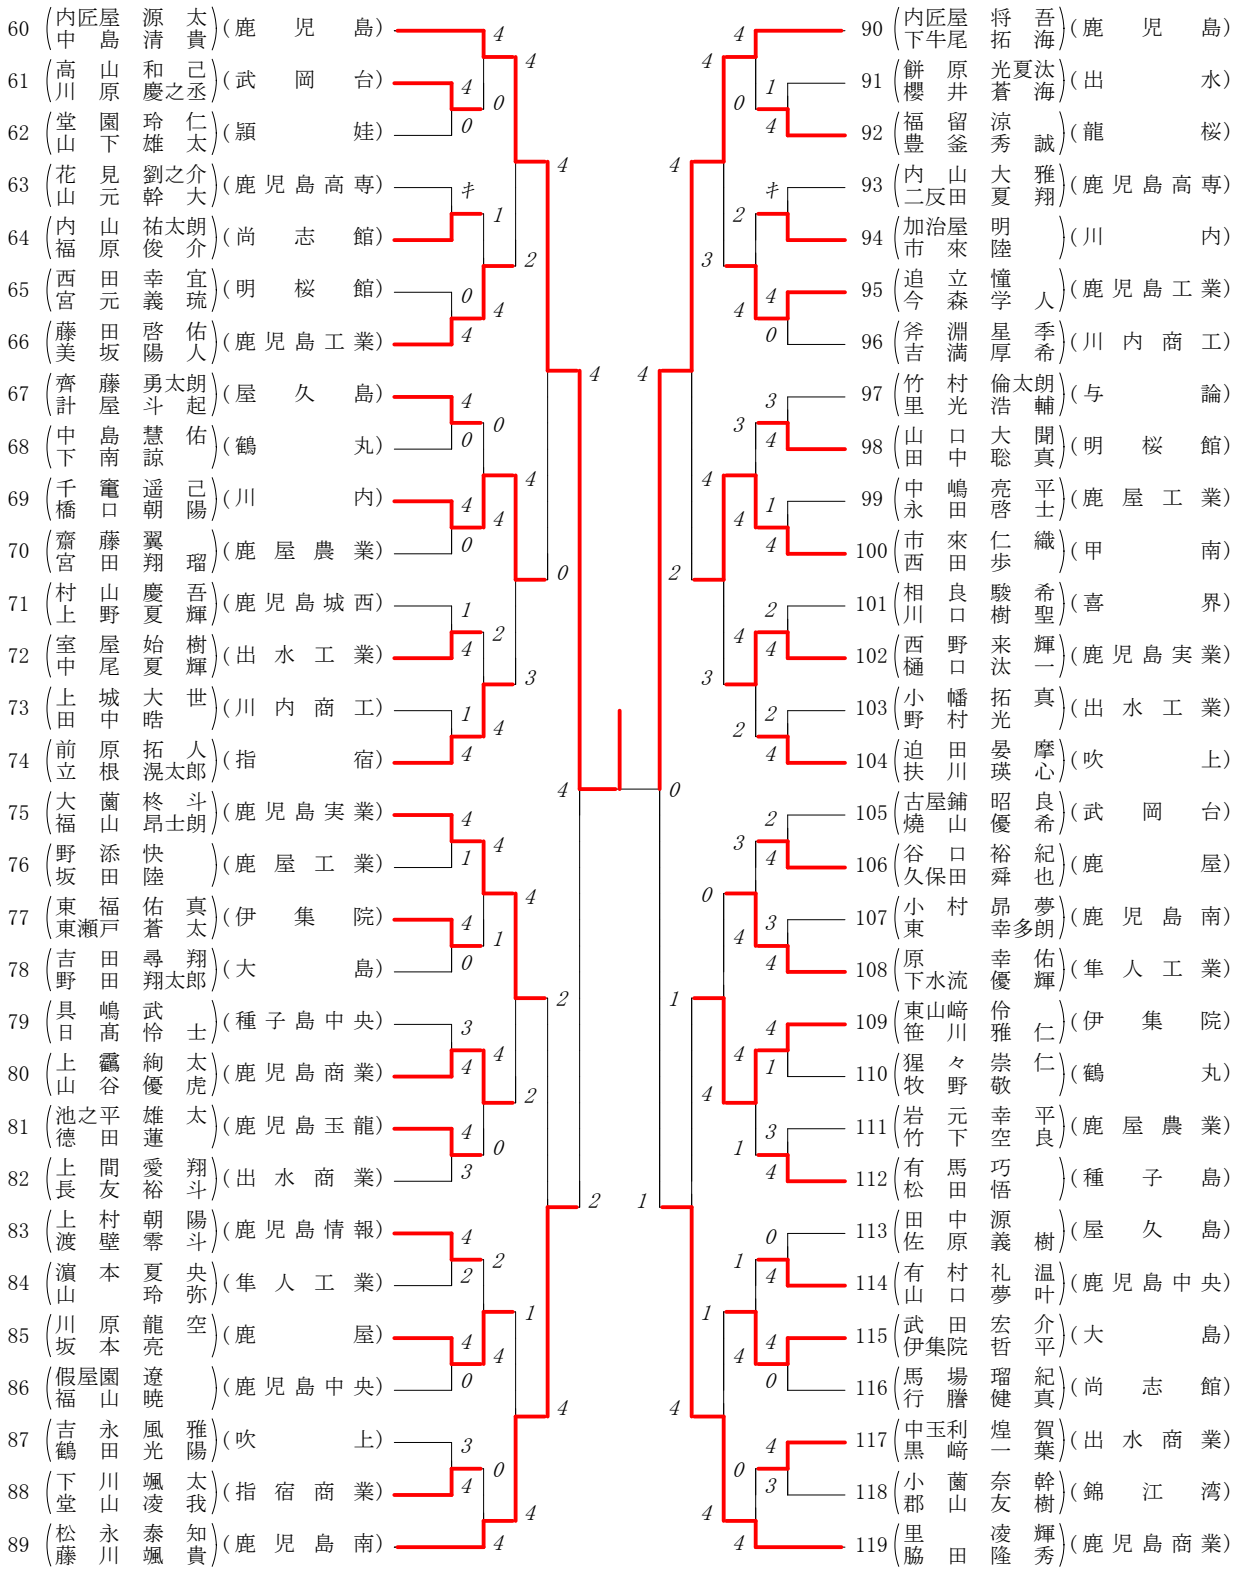

第1ブロック

第2ブロック

第3ブロック

第4ブロック

第5ブロック

第6ブロック

第7ブロック

第8ブロック

# 2021年度 高校総体 個人対抗戦:男子 :ダブルス ベスト 16 (参加組数:237) :ソフトテニス

高校総体 ダブルス リーグ試合結果表

Aパート	白井 今村 (鹿児島)	前田 今村 (鹿児島)	内匠屋 下牛尾 (鹿児島)	北宮 内 (鹿児島)	勝敗	得失差	順位
白井 今村 (鹿児島)		1 0-④	3 2-④	6 ④-0	1-2		3
前田 今村 (鹿児島)	1 ④-0		5 3-④	4 ④-1	2-1		2
内匠屋 下牛尾 (鹿児島)	3 ④-2	5 ④-3		2 ④-1	3-0		1
北宮 内 (鹿児島)	6 0-④	4 1-④	2 1-④		0-3		4