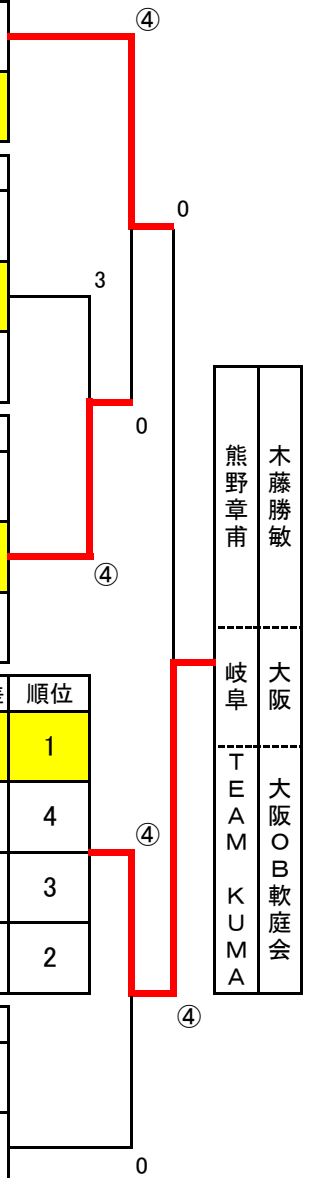

[男子75歳 予選リーグ]

A ブロック				1	2	3	勝率	得失差	順位	
1	田中 勉 谷 攻	愛媛 愛媛	広島見 クラブ 道後庭球連盟	***	3	0	0/2		3	
2	吉野 栄三郎 朝倉 良俊	奈良 大阪	奈良 クラブ 交野市連盟	④	***	0	1/2		2	
3	松原 辰次 清永 武	和歌山 滋賀	青葉山 クラブ S T C	④	④	***	2/2		1	
B ブロック				4	5	6	勝率	得失差	順位	
4	白石 一法 辛島 康明	鹿児島 鹿児島	一球・クラブ 日曜クラブ	***	0	2	0/2		3	
5	蟹江 厚佑 木地 孝嘉	愛知 愛知	知多協会 七宝町ソフトテニス	④	***	④	2/2		1	
6	吉川 章 吉田 登	兵庫 奈良	高丘 クラブ 生駒市協会	④	3	***	1/2		2	
C ブロック				7	8	9	勝率	得失差	順位	
7	玉野 寿一 木本 有信	岐阜 岐阜	ソフトテニス土曜会 ソフトテニス土曜会	***	2	④	1/2		2	
8	松本 晋 宮田 啓資	徳島 徳島	徳島庭球倶楽部 永遠クラブ	④	***	④	2/2		1	
9	新山 健 川端 繁治	大阪 大坂	堺連盟 枚方市ソフトテニス連盟	1	2	***	0/2		3	
D ブロック				10	11	12	13	勝率	得失差	順位
10	木藤 勝敏 熊田 章甫	大阪 岐阜	大阪OB軟庭会 TEAM KUMA	***	④	④	④	3/3		1
11	元山 誠 崎山 济逸	鹿児島 鹿児島	日曜クラブ 日曜クラブ	2	***	0	④	1/3	-2	4
12	中川 康夫 内野 洋次	兵庫 兵庫	宝塚クラブ 垂水クラブ	1	④	***	1	1/3	+1	3
13	公本 英夫 南 目 光	鳥取 島根	米子 S T C 松江 O B クラブ	0	2	④	***	1/3	+1	2
E ブロック				14	15	16	勝率	得失差	順位	
14	木村 清彦 中西 敏之	兵庫 奈良	神戸松風クラブ 神戸松風クラブ	***	④	2	1/2		2	
15	月原 富武 黒田 隆康	大阪 大阪	守口 N T C 交野市連盟	1	***	1	0/2		3	
16	安藤 正昭 古澤 周二	広島 広島	竹原 S T C 呉百歳会	④	④	***	2/2		1