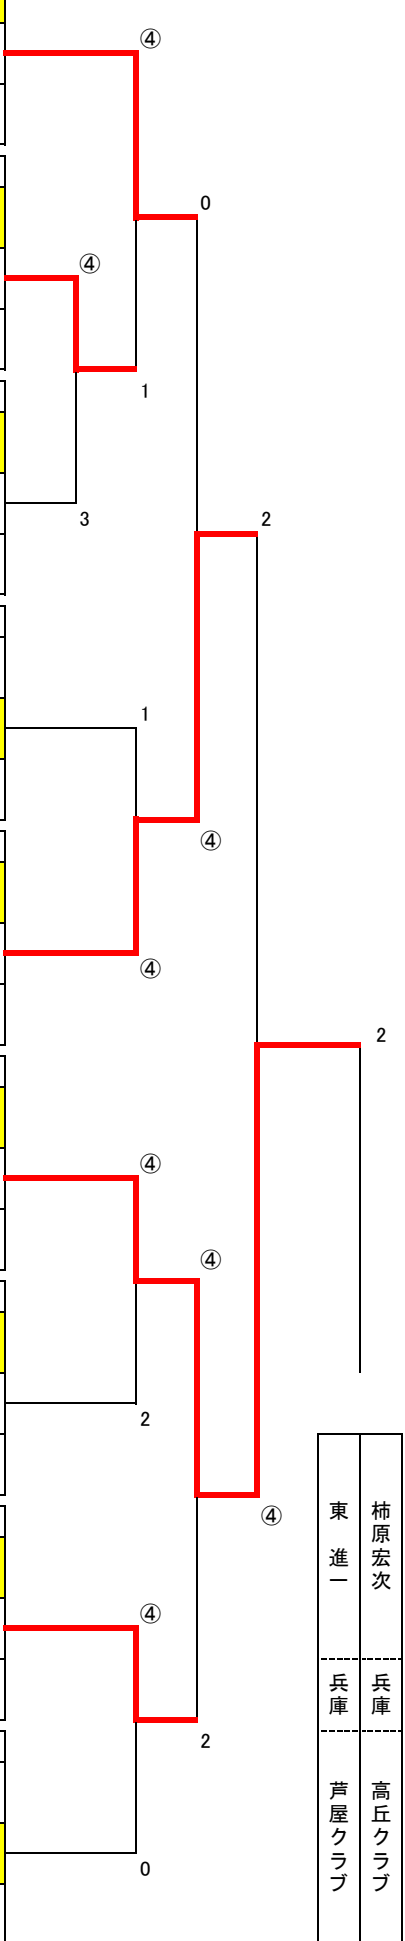

[男子65歳 予選リーグ]

A ブロック				1	2	3	勝率	得失差	順位
1	篠 辺 保 介 松 村 俊 介	愛知 熊本 愛知 熊本	桜 田 ク ラ ブ 橋 橋 ク ラ ブ	***	④	④	2/2		1
2	松 本 優 結 阿 部 結	岡山 愛媛 岡山 愛媛	高 梁 協 会 盟 今 治 連	0	***	④	1/1		2
3	厨 子 謙 治 史 御 厨 隆	大阪 大阪 大阪 大阪	南 港 ク ラ ブ 和 泉 B M C	0	0	***	0/2		3
B ブロック				4	5	6	勝率	得失差	順位
4	黒 田 哲 司 青 山 佳 裕	岡山 岡山 岡山 岡山	玉 島 ク ラ ブ JFEスチール株式会社西	***	④	④	2/2		1
5	福 島 義 廣 土 井 徹	大阪 大阪 大阪 大阪	大 正 ク ラ ブ 東 淀 川 ク ラ ブ	1	***	④	1/2		2
6	加 村 好 晴 博 沢 田 正	香川 徳島 香川 徳島	亀 城 ク ラ ブ 眉 山 ク ラ ブ	1	3	***	0/2		3
C ブロック				7	8	9	勝率	得失差	順位
7	井 上 宏 明 男 前 川 明	兵庫 兵庫 兵庫 兵庫	高 丘 ク ラ ブ 高 丘 ク ラ ブ	***	④	④	2/2		1
8	天 野 誠 敏 郎 信 川 敏	愛知 愛知 愛知 愛知	岡 崎 壮 年 ク ラ ブ 岡 崎 壮 年 ク ラ ブ	0	***	④	1/2		2
9	友 田 覚 亮 宏 宮 本 亮	広島 広島 広島 広島	広 友 会 会 広 友 会 会	2	0	***	0/2		3
D ブロック				10	11	12	勝率	得失差	順位
10	三 浦 好 司 雄 津 田 辰	岡山 奈良 岡山 奈良	瀬 戸 ク ラ ブ 奈 良 ク ラ ブ	***	1	3	0/2		3
11	客 坂 忍 博 松 林 博	兵庫 大阪 兵庫 大阪	神 戸 山 手 ク ラ ブ 堺 連 盟	④	***	④	2/2		1
12	税 所 睦 雄 己 飯 田 正	鹿児島 福岡 鹿児島 福岡	日 曜 ク ラ ブ T O T O	④	2	***	1/2		2
E ブロック				13	14	15	勝率	得失差	順位
13	沼 田 義 雄 男 白 石 宅	熊本 熊本 熊本 熊本	宇 土 ク ラ ブ 帯 山 ク ラ ブ	***	④	④	2/2		1
14	明 地 正 純 治 池 田 世	愛媛 愛媛 愛媛 愛媛	堀 之 内 ク ラ ブ 堀 之 内 ク ラ ブ	0	***	0	0/2		3
15	深 田 哲 司 美 後 藤 隆	大阪 大阪 大阪 大阪	守 口 N T C 守 口 N T C	1	④	***	1/2		2
F ブロック				16	17	18	勝率	得失差	順位
16	小 早 川 卓 也 高 原 一 郎	奈良 大阪 奈良 大阪	榎 原 ソフトテニス 八 尾 市 S T A	***	④	④	2/2		1
17	大 嶋 良 弥 秀 谷 口 忠	岐阜 岐阜 岐阜 岐阜	多 治 見 ク ラ ブ 多 治 見 ク ラ ブ	1	***	3	0/2		3
18	中 村 俊 一 茂 村 田 茂	京都 京都 京都 京都	衣 笠 ク ラ ブ 城 陽 ク ラ ブ	0	④	***	1/2		2
G ブロック				19	20	21	勝率	得失差	順位
19	常 久 正 則 志 藤 原 潔	岡山 岡山 岡山 岡山	プ ロ シ ード ク ラ ブ 岡 山 市 役 所	***	④	④	2/2		1
20	福 谷 道 明 雄 坂 上 澄	大阪 熊本 大阪 熊本	箕 面 ク ラ ブ 帯 山 ク ラ ブ	2	***	④	1/2		2
21	善 家 清 隆 一 本 田 誠	愛媛 愛媛 愛媛 愛媛	広 見 ク ラ ブ 道 後 庭 球 連 盟	2	0	***	0/2		3
H ブロック				22	23	24	勝率	得失差	順位
22	谷 本 優 稔 信 小 森 稔	大阪 大阪 大阪 大阪	大 阪 O B 軟 庭 会 盟 堺 連	***	④	2	1/1	+1	1
23	服 部 浩 尚 洋 大 川 尚	愛知 愛知 愛知 愛知	祖 父 江 ク ラ ブ ウ イ ン グ ク ラ ブ	1	***	④	1/1	±0	2
24	宮 崎 幹 男 勝 佐 田 野	岡山 岡山 岡山 岡山	E N E O S ソ フ ト 平 井	④	1	***	1/1	-1	3
I ブロック				25	26	27	勝率	得失差	順位
25	高 木 和 彦 敏 頓 田 幸	兵庫 兵庫 兵庫 兵庫	芦 屋 ク ラ ブ 東 灘 ク ラ ブ	***	1	0	0/2		3
26	井 元 正 人 孝 宮 本 孝	熊本 熊本 熊本 熊本	菊 池 郡 市 協 会 会 山 鹿 協 会	④	***	④	2/2		1
27	大 井 克 己 和 浜 口 啓	滋賀 滋賀 滋賀 滋賀	八 日 市 ク ラ ブ 守 山 ク ラ ブ	④	3	***	1/2		2

東進一	柿原宏次
兵庫	兵庫
芦屋クラブ	高丘クラブ