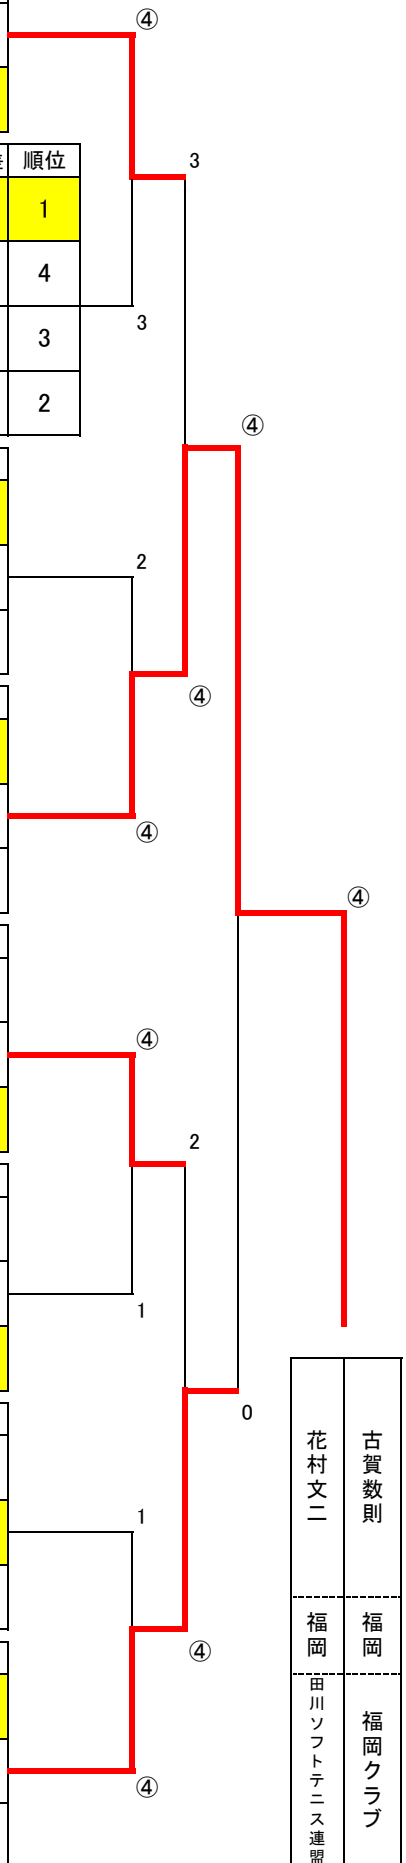

[男子60歳 予選リーグ]

A ブロック					1	2	3	勝率	得失差	順位
1	遠藤 信彦 北浦 祐二	兵庫 兵庫	神戸山手クラブ 龍野クラブ	***	④	1	1/2		2	
2	前之園 茂一 福ヶ迫 秀一	鹿児島 鹿児島	ジャストクラブ 指宿市連盟	2	***	0	0/2		3	
3	佐藤 久康 林 克則	大分 大分	ワインクラブ 日本製鉄大分	④	④	***	2/2		1	

B ブロック					4	5	6	7	勝率	得失差	順位
4	岩井 英明 堀部 秀治	愛知 愛知	桜台倶楽部 NTT名古屋	***	④	④	④	3/3		1	
5	三村 正治 下瀬 浩	広島 広島	藤の木クラブ 藤の木クラブ	3	***	1	3	0/3	4		
6	正宗 弘行 田畑 栄治	熊本 熊本	菊池郡市協会 菊池郡市協会	0	④	***	2	1/3	3		
7	山名 寛 大橋 伸二	大阪 大阪	吹田クラブ 吹田クラブ	3	④	④	***	2/3	2		

C ブロック					8	9	10	勝率	得失差	順位
8	津吉 茂 日野 雅文	愛媛 愛媛	愛媛にぎたつクラブ 愛媛にぎたつクラブ	***	④	④	2/2		1	
9	鎌田 真澄 佐々木 研二	大阪 大阪	ラリークラブ ラリークラブ	0	***	④	1/1		2	
10	矢野 恭伸 関口 壽	広島 広島	福山市職労 SSF	R	R	***	0/2		3	

D ブロック					11	12	13	勝率	得失差	順位
11	古賀 数則 花村 文二	福岡 福岡	福岡クラブ 田川ソフトテニス連盟	***	④	④	2/2		1	
12	三尾 浩二 金本 智	愛知 愛知	菱友クラブ 菱友クラブ	2	***	④	1/2		2	
13	久松 篤 稲子 吉秀	兵庫 京都	株式会社みなと銀行 N I S S H A	0	3	***	0/2		3	

E ブロック					14	15	16	勝率	得失差	順位
14	岩月 良弥 久野 彰二	愛知 愛知	岡崎壮年クラブ ウイングクラブ	***	④	3	1/1		2	
15	平川 忠男 高橋 一郎	広島 広島	福山市職労 福山市職労	R	***	R	0/2		3	
16	緒方 司郎 近藤 哲夫	京都 京都	洛西クラブ 京都市役所	④	④	***	2/2		1	

F ブロック					17	18	19	勝率	得失差	順位
17	細川 健一 須藤 明	大阪 大阪	枚方市連盟会 寝屋川市協会	***	④	3	1/2		2	
18	佐伯 善春 斉藤 邦博	佐賀 長崎	唐津市協会 北松浦郡連盟	1	***	0	0/2		3	
19	原田 隆 加藤 茂	岐阜 岐阜	TEAM KUMA 岐阜しらすぎクラブ	④	④	***	2/2		1	

G ブロック					20	21	22	勝率	得失差	順位
20	鈴木 義之 指宿 睦仁	兵庫 兵庫	西脇クラブ 高丘クラブ	***	3	④	1/2		2	
21	大嶋 欣也 宮地 郁夫	岡山 岡山	しらかべクラブ しらかべクラブ	④	***	④	2/2		1	
22	田上 幸太郎 米満 幸一	鹿児島 鹿児島	一球クラブ 一球クラブ	1	1	***	0/2		3	

H ブロック					23	24	25	勝率	得失差	順位
23	男座 潔 井下 健	広島 広島	楽くらぶ 楽くらぶ	***	④	④	2/2		1	
24	飯塚 裕之 高木 正弘	大阪 大阪	交野市連盟 交野市連盟	1	***	④	1/2		2	
25	久野 博幸 坂本 真一郎	鹿児島 鹿児島	夫島タラズ 夫島タラズ	R	R	***	0/2		3	

花村文二	古賀数則
福岡	福岡
田川ソフトテニス連盟	福岡クラブ