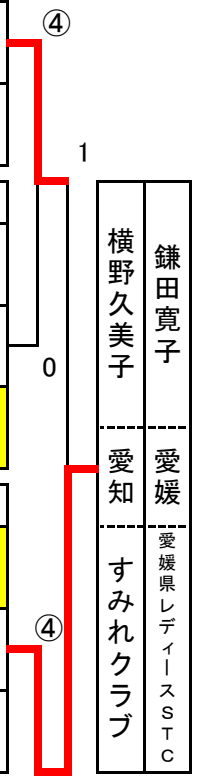

[女子75歳 予選リーグ]

A ブロック				1	2	3	勝率	得失差	順位
1	近藤 綾子 宮下 恭子	兵庫 大阪	二見クラブ ファニー	***	④	④	2/2		1
2	相馬 裕子 木地 佐代子	愛知 愛知	知立連盟 甚目寺クラブ	0	***	④	1/2		2
3	平田 裕子 南 ひろみ	鹿児島 鹿児島	加世田SS イーグル女子	2	1	***	0/2		3
B ブロック				4	5	6	勝率	得失差	順位
4	平山 和子 坂井 浩子	宮崎 大阪	都城キロロ 堺ミルフィーズ	***	2	④	1/1	±0	2
5	吉田 芳子 藤原 三津子	鳥取 島根	カナダホーム 松江レディース	④	***	1	1/1	-1	3
6	羽田野 弘子 富山 郁代	愛知 愛知	あすなろクラブ すみれクラブ	2	④	***	1/1	+1	1
C ブロック				7	8	9	勝率	得失差	順位
7	鎌田 寛子 横野 久美子	愛媛 愛知	愛媛県レディースSTA すみれクラブ	***	④	④	2/2		1
8	田平 和子 宮内 いづみ	鹿児島 鹿児島	ゆすいんクラブ ゆすいんクラブ	1	***	0	0/2		3
9	吉田 純子 橋本 愛子	和歌山 京都	天長クラブ 若竹クラブ	2	④	***	1/2		2
D ブロック				10	11	12	勝率	得失差	順位
10	伊藤 朗子 菅野 桂子	兵庫 兵庫	ひまわりクラブ すずらんクラブ	***	④	④	2/2		1
11	吉田 和子 戸田 一代	大阪 大阪	サンレディース 堺あすなろクラブ	0	***	1	0/2		3
12	徳田 敦子 清本 郁子	熊本 熊本	東峰愛好会 松橋クラブ	2	④	***	1/2		2