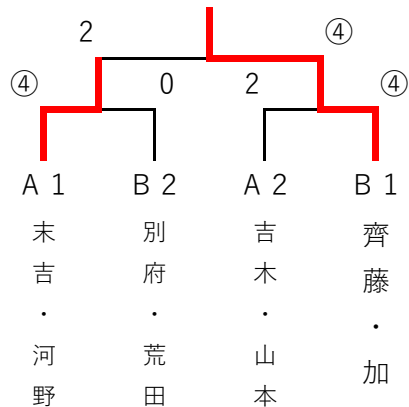

	Bパート	所 属	5	6	7	8	勝	負	順
5	小倉 ・ 廣川	志學館大学		④	④	1	2	1	3 - 1
6	赤塚 ・ 原口	鹿児島実業高校	2		2	2	0	3	4
7	今村 ・ 神川	鹿商・南国殖産	2	④		④	2	1	1 + 1
8	里 ・ 脇田	鹿児島商業高校	④	④	1		2	1	2 ± 0

	Cパート	所 属	9	10	11	12	勝	負	順
9	岩城 ・ 浦山	ジョイント・D-フライズ		0	3	④	1	2	4
10	長野 ・ 草地	鹿児島商業高校	④		④	3	2	1	2
11	武田 ・ 外山	志學館大学	④	1		1	1	2	3
12	穂満 ・ 中野	again・鹿児島庁	1	④	④		2	1	1

	Dパート	所 属	13	14	15	16	勝	負	順
13	日高 ・ 日高	京セラ鹿児島		2	④	④	2	1	3 - 1
14	白井 ・ 今村	鹿児島商業高校	④		1	④	2	1	2 - 1
15	岩元 ・ 中島	志學館大学	3	④		④	2	1	1 + 2
16	佐々木 ・ 佐伯	ジョイント	2	0	3		0	3	4

男子決勝トーナメント

栗山・白井

女子決勝トーナメント

齊藤・加

一般女子の部

	Aパート	所 属	21	22	23	24	勝	負	順
21	末吉 ・ 河野	城山観光(株)		④	④	④	3	0	1
22	竹下 ・ 柳田	鹿児島南高校	0		1	1	0	3	4
23	門松 ・ 遠矢	鹿児島実業高校	0	④		0	1	2	3
24	吉木 ・ 山本	指宿商業高校	0	④	④		2	1	2

	Bパート	所 属	25	26	27	28	勝	負	順
25	齊藤 ・ 加	城山観光(株)		④	④	④	3	0	1
26	眞川 ・ 池上	鹿児島実業高校	0		0	④	1	2	3
27	別府 ・ 荒田	鹿児島実業高校	0	④		④	2	1	2
28	吉田 ・ 比江島	新星レディース	1	1	0		0	3	4

コート割り及び進行表

	1コート	2コート	3コート
審 判	8	16	28
1 試合目	1 - 2	9 - 10	21 - 22
2 試合目	3 - 4	11 - 12	23 - 24
3 試合目	5 - 6	13 - 14	25 - 26
4 試合目	7 - 8	15 - 16	27 - 28
5 試合目	1 - 3	9 - 11	21 - 23
6 試合目	2 - 4	10 - 12	22 - 24
7 試合目	5 - 7	13 - 15	25 - 27
8 試合目	6 - 8	14 - 16	26 - 28
9 試合目	2 - 3	10 - 11	22 - 23
10 試合目	1 - 4	9 - 12	21 - 24
11 試合目	6 - 7	14 - 15	26 - 27
12 試合目	5 - 8	13 - 16	25 - 28