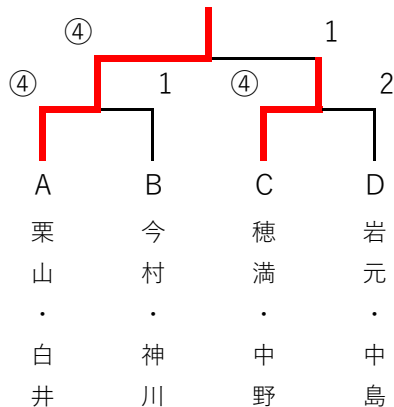

一般男子の部

	Aパート	所 属	1	2	3	4	勝	負	順
1	栗山 ・ 白井	ジョイント・志學館大学		④	④	④	3	0	1
2	菖蒲谷 ・ 松下	鹿児島商業高校	0		2	④	1	2	3 ± 0
3	坂元 ・ 畠中	again	0	④		1	1	2	4 - 1
4	大平 ・ 山口	鹿児島国際大学	1	2	④		1	2	2 + 1

	Bパート	所 属	5	6	7	8	勝	負	順
5	小倉 ・ 廣川	志學館大学		④	④	1	2	1	3 - 1
6	赤塚 ・ 原口	鹿児島実業高校	2		2	2	0	3	4
7	今村 ・ 神川	鹿商・南国殖産	2	④		④	2	1	1 + 1
8	里 ・ 脇田	鹿児島商業高校	④	④	1		2	1	2 ± 0

	Cパート	所 属	9	10	11	12	勝	負	順
9	岩城 ・ 浦山	ジョイント・D-フライズ		0	3	④	1	2	4
10	長野 ・ 草地	鹿児島商業高校	④		④	3	2	1	2
11	武田 ・ 外山	志學館大学	④	1		1	1	2	3
12	穂満 ・ 中野	again・鹿児島庁	1	④	④		2	1	1

	Dパート	所 属	13	14	15	16	勝	負	順
13	日高 ・ 日高	京セラ鹿児島		2	④	④	2	1	3 - 1
14	白井 ・ 今村	鹿児島商業高校	④		1	④	2	1	2 - 1
15	岩元 ・ 中島	志學館大学	3	④		④	2	1	1 + 2
16	佐々木 ・ 佐伯	ジョイント	2	0	3		0	3	4

男子決勝トーナメント

栗山・白井