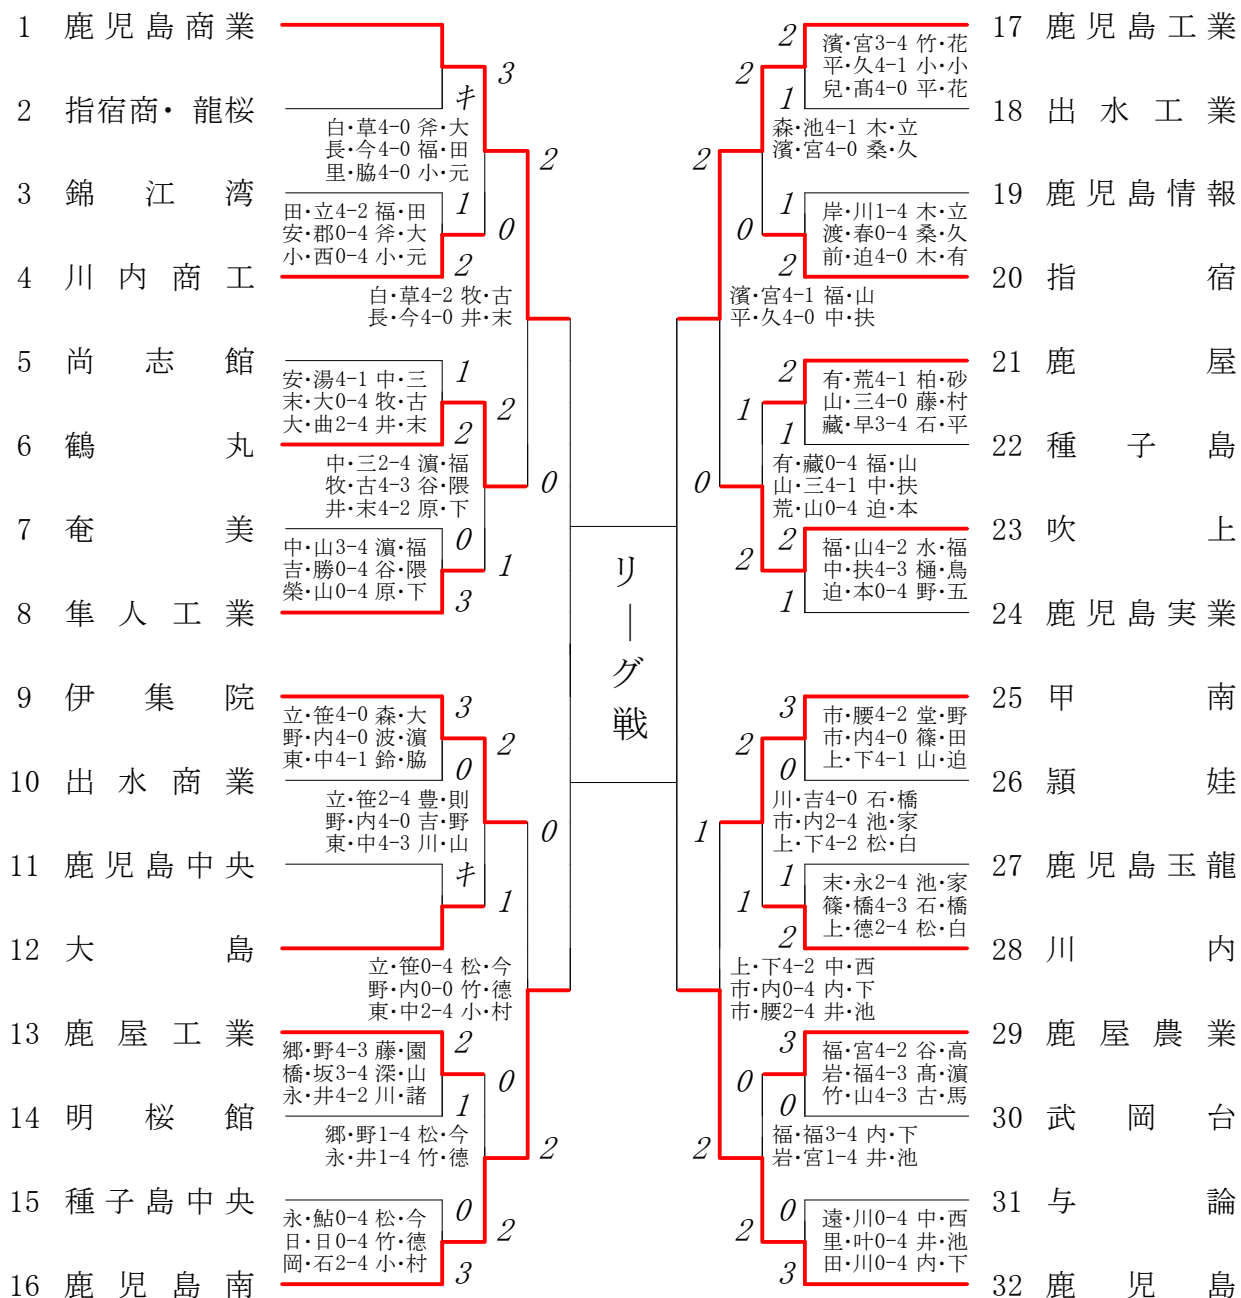

2021年度 春季 男子学校対抗の部 :ソフトテニス(鹿児島)

男子 Aパート ～ Bパート

Aパート	鹿児島商業	鹿児島南	鹿児島工業	鹿児島	勝 敗	得失差	順 位
1	鹿児島商業	1 ③ - 0	3 ② - 1	5 ③ - 0	3-0		1
2	鹿児島南	1 0 - ③	6 1 - ②	4 1 - ②	0-3		4
3	鹿児島工業	3 1 - ②	6 ② - 1	2 ② - 1	2-1		2
4	鹿児島	5 0 - ③	4 ② - 1	2 1 - ②	1-2		3

得失差表示はチーム対抗の勝敗です。それで決まらない場合はゲームで順位を決めています。

鹿児島商業 ③ - 0 鹿児島南
 里 凌 輝・脇 田隆 秀 ④ - 2 竹 下佳 吾・徳 留世 倭
 白 井大 希・草 地凌 冨 ④ - 1 小 村昂 夢・村 中奏 斗
 長 野瑛 寿・今 村恒 志 ④ - 1 松 永泰 知・今 門昌 陽

鹿児島工業 ② - 1 鹿児島
 兒 玉煌 桃・高 野琉 輝 3 - ④ 井手上煌 ・池 水千 紘
 濱 武秀 太・宮 内鈴大郎 ④ - 3 内匠屋将 吾・下牛尾拓 海
 平 田棕 也・久木崎佑 羽 ④ - 2 中 谷真 輔・西 翔 和