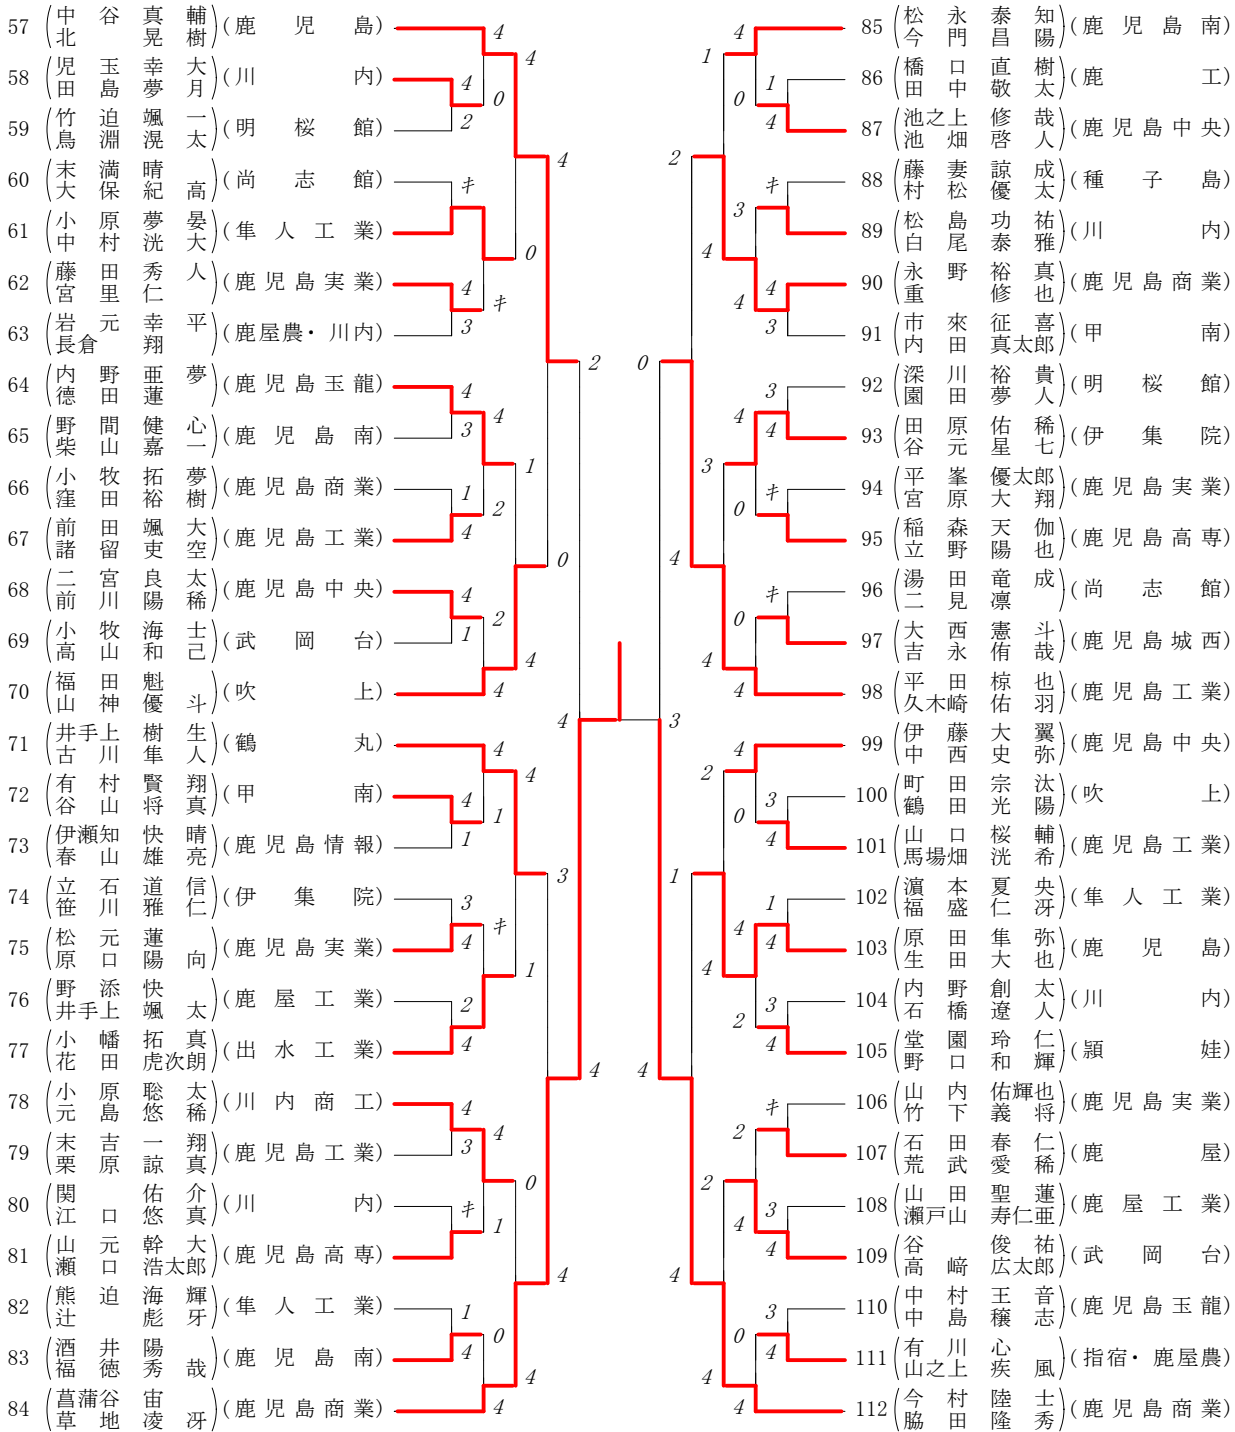

第1ブロック

第2ブロック

第3ブロック

第4ブロック

第5ブロック

第6ブロック

第7ブロック

第8ブロック

169	本村天龍(鹿)	白井大希(児)	島上地(島)	商業)	4	197	山ノ内健志(鹿)	井上上雄(児)	島)	4
170	花木大(川)	宇都大晃二(内)	都木晃二(川)	内)	1	198	笠山(鹿)	山本村(児)	中央)	4
171	川島(鹿)	畑越健士郎(鹿)	島越健士郎(鹿)	島)	4	199	宇都宮虹(伊)	大村一(集)	院)	4
172	早藏田元(鹿)	康福祐太(鹿)	屋元祐太(鹿)	屋)	3	200	新宮越田世(鹿)	大田一(屋)	工業)	4
173	市腰来(甲)	仁郁織人(甲)	南来仁郁織人(甲)	南)	4	201	上手梅陸(川)	嶋上陸(内)	内)	4
174	山塩田満(隼)	裕陽介信(隼)	人工業)	人工業)	1	202	内吉山厚(川)	満山厚(内)	商工)	4
175	假屋園(鹿)	遼優音(鹿)	児島中央)	児島中央)	4	203	牧末志(鶴)	吉志(丸)	丸)	4
176	郷中原村(鹿)	佳琉明海(鹿)	屋工業)	屋工業)	4	204	川吉上永(甲)	以陽恭(南)	南)	4
177	安郡樂山(錦)	友友太樹(錦)	江湾)	江湾)	0	205	三上宅(鹿)	實陽太(工)	工)	4
178	之上段(尚)	馬智泰弥裕(尚)	志館)	志館)	3	206	石平原衣(種)	優石優(子)	島)	4
179	久上(鹿)	保木天聡(鹿)	児島工業)	児島工業)	4	207	赤堀之(鹿)	塚内弘(鹿)	島実業)	4
180	和南田(鹿)	尚耀大彩(鹿)	児島実業)	児島実業)	4	208	東西田(鹿)	龍晃朗(鹿)	島商業)	4
181	末橋永口(川)	下留輝希(川)	内商工)	内商工)	4	209	平小川(出)	純佳平(水)	工業)	4
182	竹徳(鹿)	留世吾倭(鹿)	児島南)	児島南)	4	210	谷限口原(隼)	晃偉斗(隼)	人工業)	4
183	江家吉口(川)	悠竜真誠(川)	内)	内)	4	211	濱宮武内(鹿)	秀鈴大(鹿)	島工業)	4
184	坂宮口内(伊)	陸悠暉斗(伊)	集院)	集院)	3	212	山迫下田(穎)	雄舜太(穎)	娃)	4
185	永松山尾(鹿)	寛勇大輝(鹿)	児島商業)	児島商業)	4	213	迫前田園(鹿)	真佑飛(鹿)	島情報)	4
186	上水(鹿)	流口颯明(鹿)	児島玉龍)	児島玉龍)	4	214	内藤田(鹿)	棕聖良(鹿)	島高専)	4
187	濱坂下元(鹿)	斗造雅田(鹿)	児島高専)	児島高専)	4	215	紙秋屋山(鹿)	朝幸輝(鹿)	島南)	4
188	竹山之(鹿)	上八良雲(鹿)	屋農業)	屋農業)	2	216	佃杉園(鹿)	實大征(鹿)	島実業)	4
189	下川(指)	川幸颯幸太(指)	宿商業)	宿商業)	4	217	二上木野(鹿)	星夏那(鹿)	島城西)	4
190	竹五(出)	内田蓮翔(出)	水工・鹿)	水工・鹿)	4	218	迫本田(吹)	田田晏(吹)	上)	4
191	津鶴留田(武)	琉晃星士(武)	岡台)	岡台)	0	219	須中原野(鹿)	隆亮成(鹿)	島中央)	4
192	岩内下山(鹿)	優雅太(鹿)	児島工業)	児島工業)	4	220	大鶴窪野(尚)	流勝維(尚)	志館)	4
193	川高路(明)	橋歩明夢(明)	桜館)	桜館)	2	221	俵積田吉(武)	望優河(武)	岡台)	4
194	山國崎永(吹)	陽玲太音(吹)	上)	上)	4	222	蘭牟山(鹿)	田山和(鹿)	工)	4
195	金柴井上(鶴)	田悠慎太郎(鶴)	丸)	丸)	2	223	古西屋溜(川)	屋溜徹(川)	内・隼人工)	4
196	井手(鹿)	上尾煌拓(鹿)	児島)	児島)	4	224	瀬戸口津(鹿)	倉津純平(鹿)	島商業)	4

2022年度 市長杯 個人対抗戦:男子 :ダブルス ベスト8 (参加組数:224) :ソフトテニス