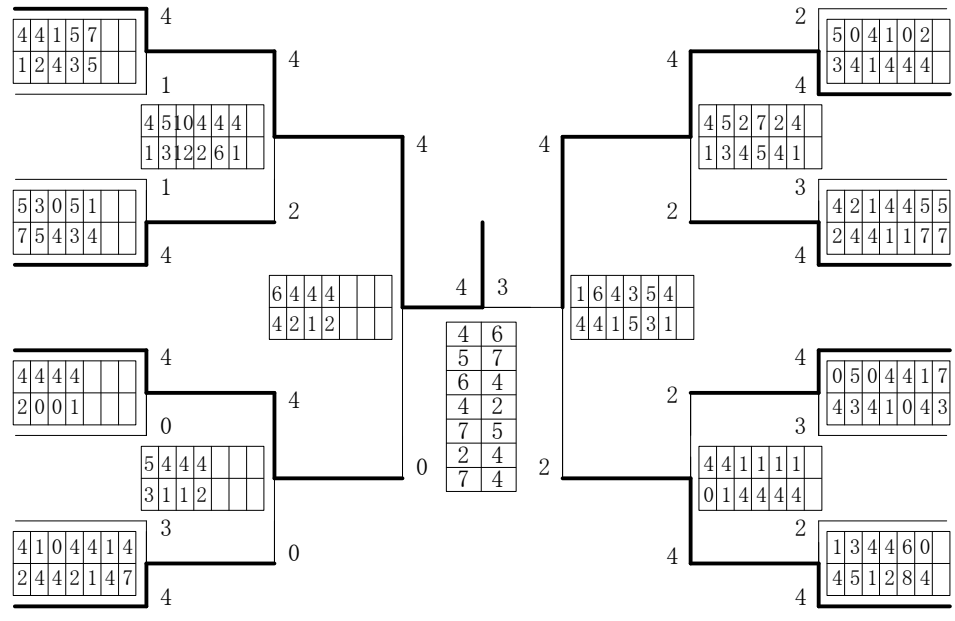

第1ブロック

第2ブロック

第3ブロック

第4ブロック

2022年度 市長杯 個人対抗戦:女子 :ダブルス ベスト 16 (参加組数:123) :ソフトテニス

- 1 水迫流花(3) (指宿商業)
- 9 奥田香朋(1) (指宿商業)
- 16 岩坪夏歩(3) (鹿児島南)
- 31 門松輝(2) (鹿児島実業)
- 32 吉木理彩(3) (指宿商業)
- 44 有島凜桜(3) (鹿児島実業)
- 47 橋口音和(3) (指宿商業)
- 61 眞川涼花(2) (鹿児島実業)