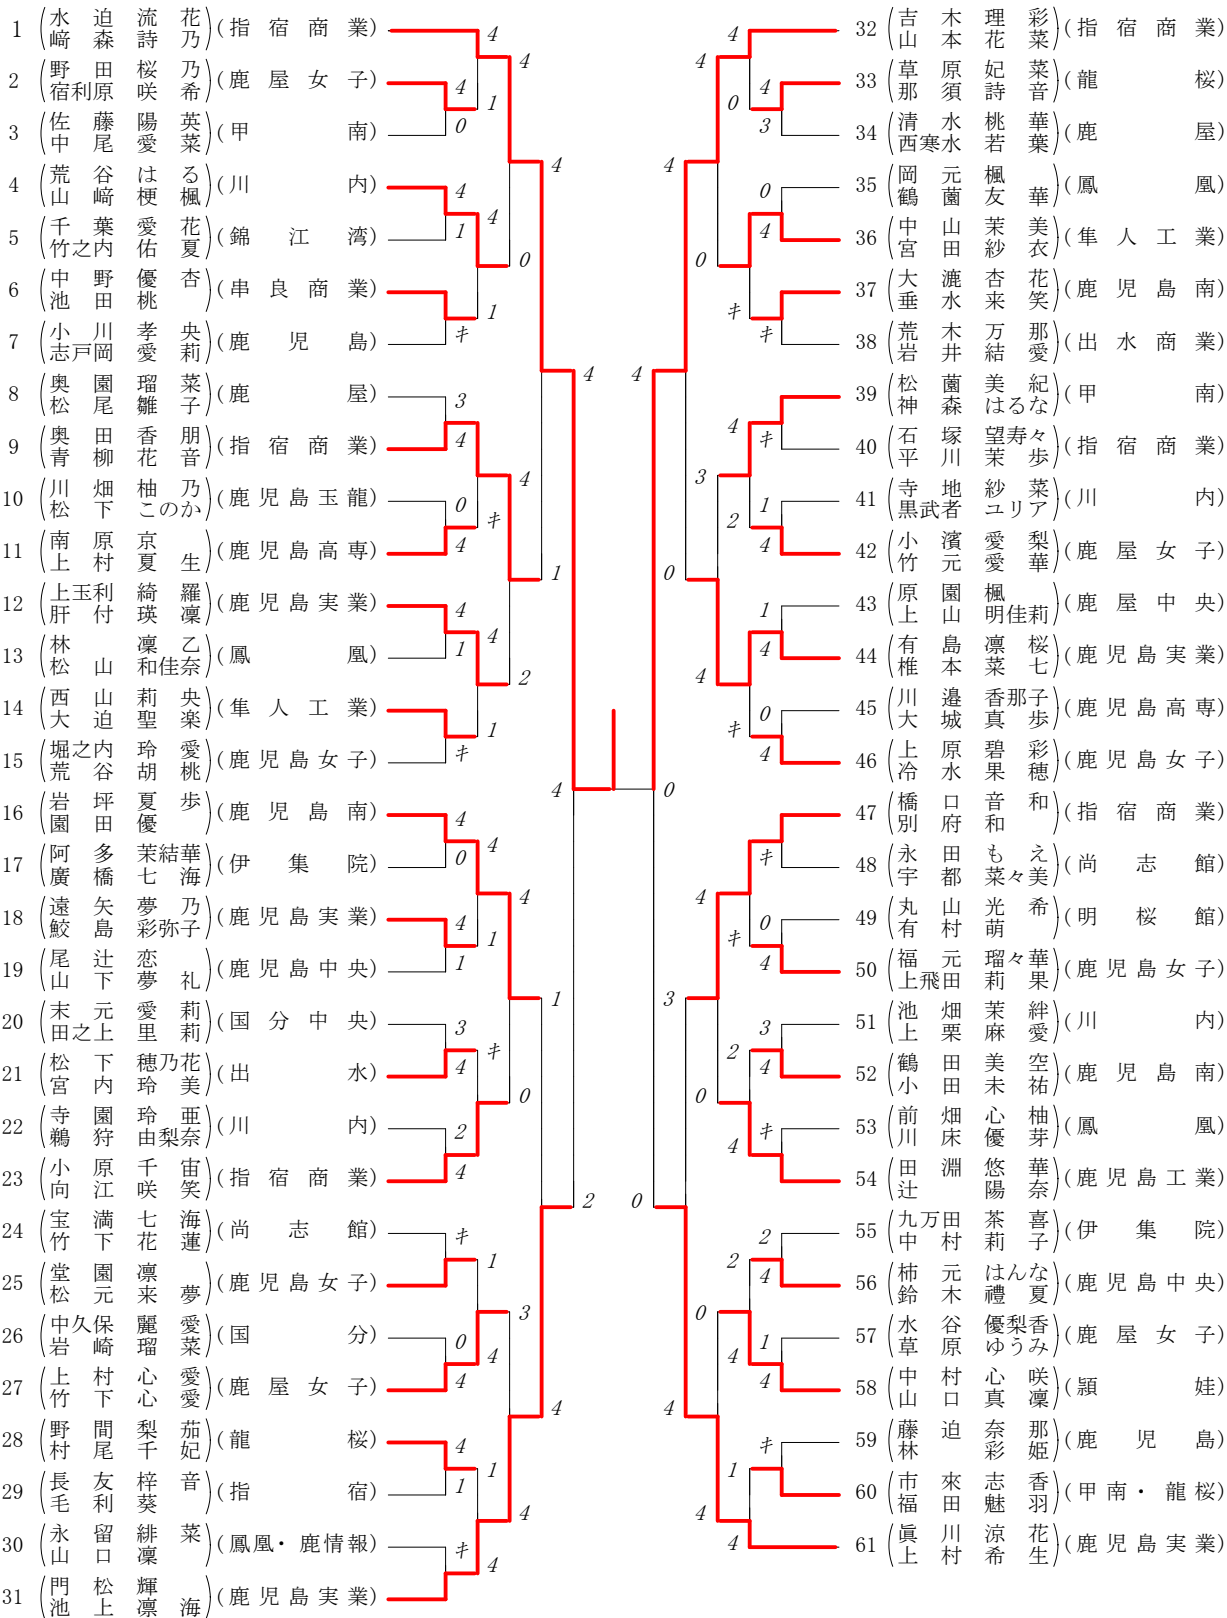

第1ブロック

第2ブロック

第3ブロック

第4ブロック

2022年度 市長杯 個人対抗戦:女子 :ダブルス ベスト 16 (参加組数:123) :ソフトテニス

- 1 水迫流花(3) (指宿商業)
- 9 奥田香朋(1) (指宿商業)
- 16 岩坪夏歩(3) (鹿児島南)
- 31 門松輝(2) (鹿児島実業)
- 32 吉木理彩(3) (指宿商業)
- 44 有島凜桜(3) (鹿児島実業)
- 47 橋口音和(3) (指宿商業)
- 61 眞川涼花(2) (鹿児島実業)

- 65 前原彩菜(3) (鹿屋女子)
- 76 江口彩瑛(3) (指宿商業)
- 84 大山彩音(2) (鹿児島実業)
- 92 山平瑞希(3) (指宿商業)
- 97 門松虹(1) (鹿児島実業)
- 108 富迫心美(2) (指宿商業)
- 109 永野瑠唯(3) (鹿屋女子)
- 123 別府真恋(2) (鹿児島実業)