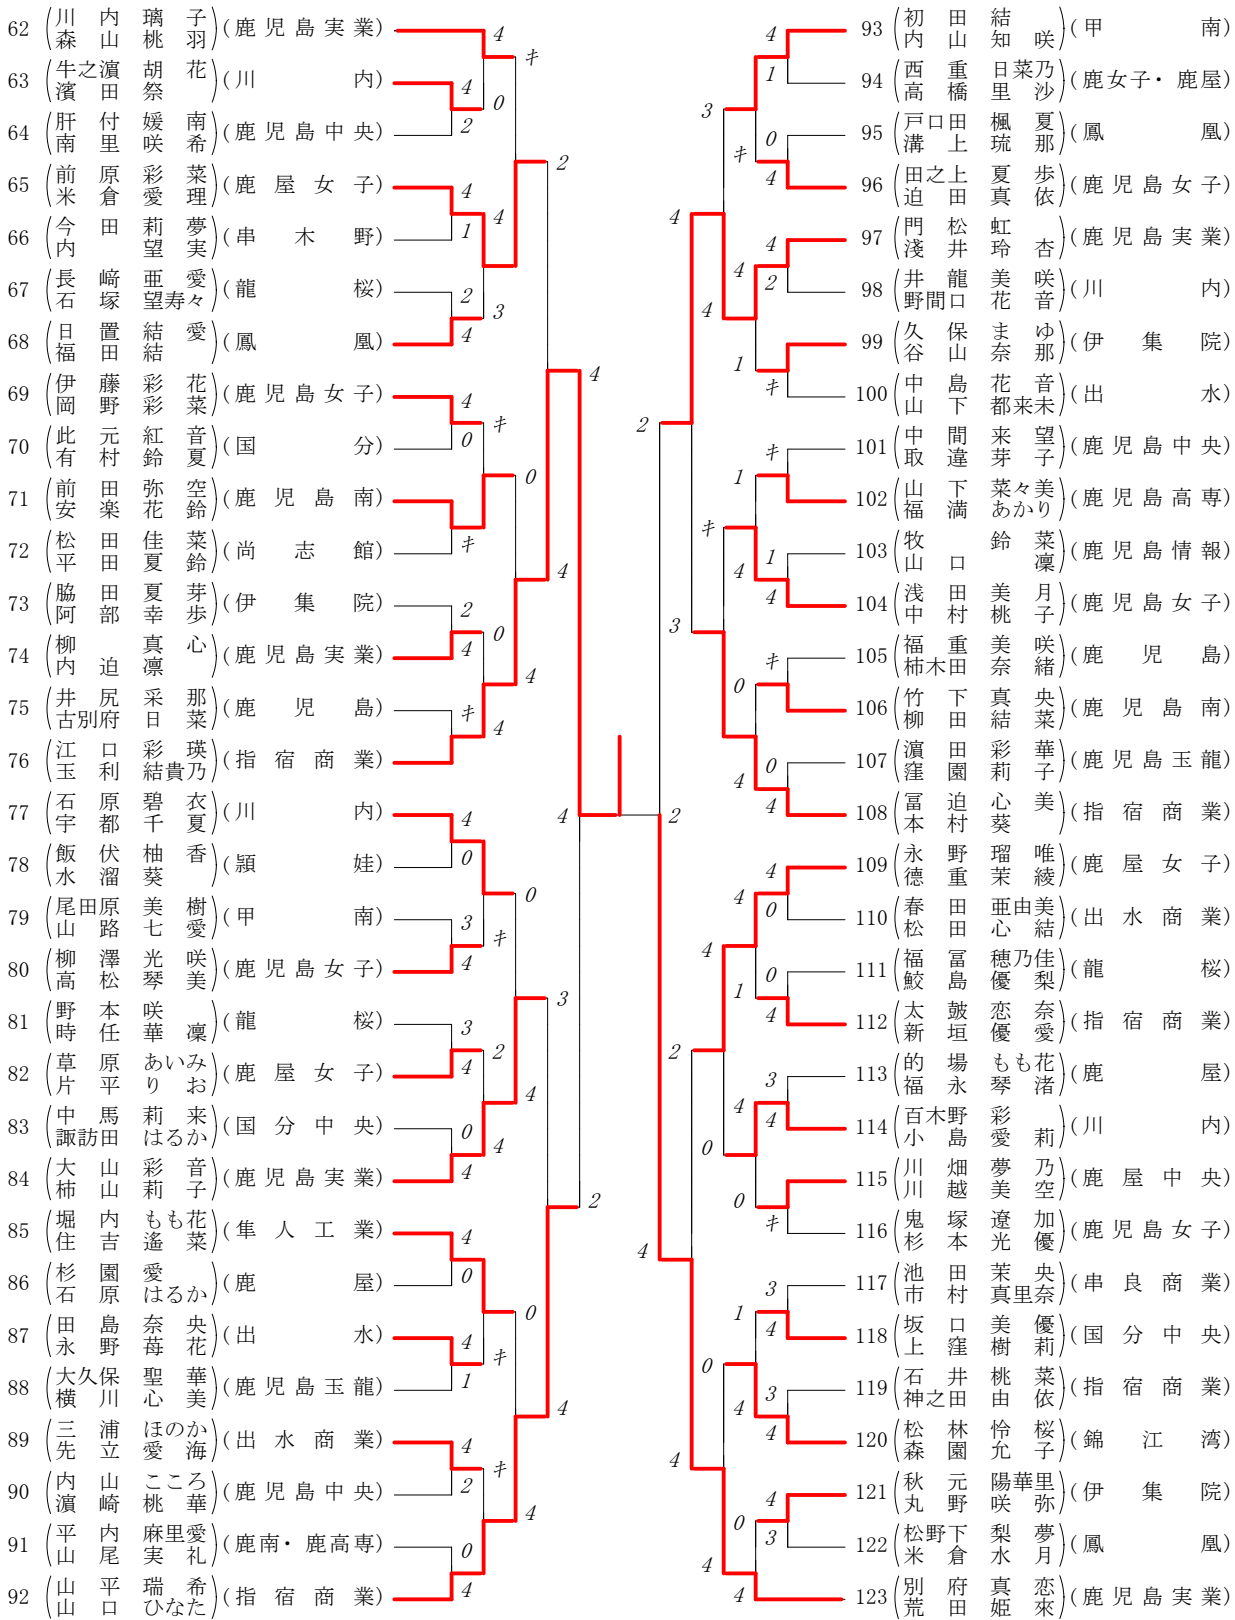

第1ブロック

第2ブロック

第3ブロック

第4ブロック

2022年度 市長杯 個人対抗戦:女子 :ダブルス ベスト 16 (参加組数:123) :ソフトテニス

- 1 水迫流花(3) (指宿商業)
- 9 奥田香朋(1) (指宿商業)
- 16 岩坪夏歩(3) (鹿児島南)
- 31 門松輝(2) (鹿児島実業)
- 32 吉木理彩(3) (指宿商業)
- 44 有島凜桜(3) (鹿児島実業)
- 47 橋口音和(3) (指宿商業)
- 61 眞川涼花(2) (鹿児島実業)

- 65 前原彩菜(3) (鹿屋女子)
- 76 江口彩瑛(3) (指宿商業)
- 84 大山彩音(2) (鹿児島実業)
- 92 山平瑞希(3) (指宿商業)
- 97 門松虹(1) (鹿児島実業)
- 108 富迫心美(2) (指宿商業)
- 109 永野瑠唯(3) (鹿屋女子)
- 123 別府真恋(2) (鹿児島実業)