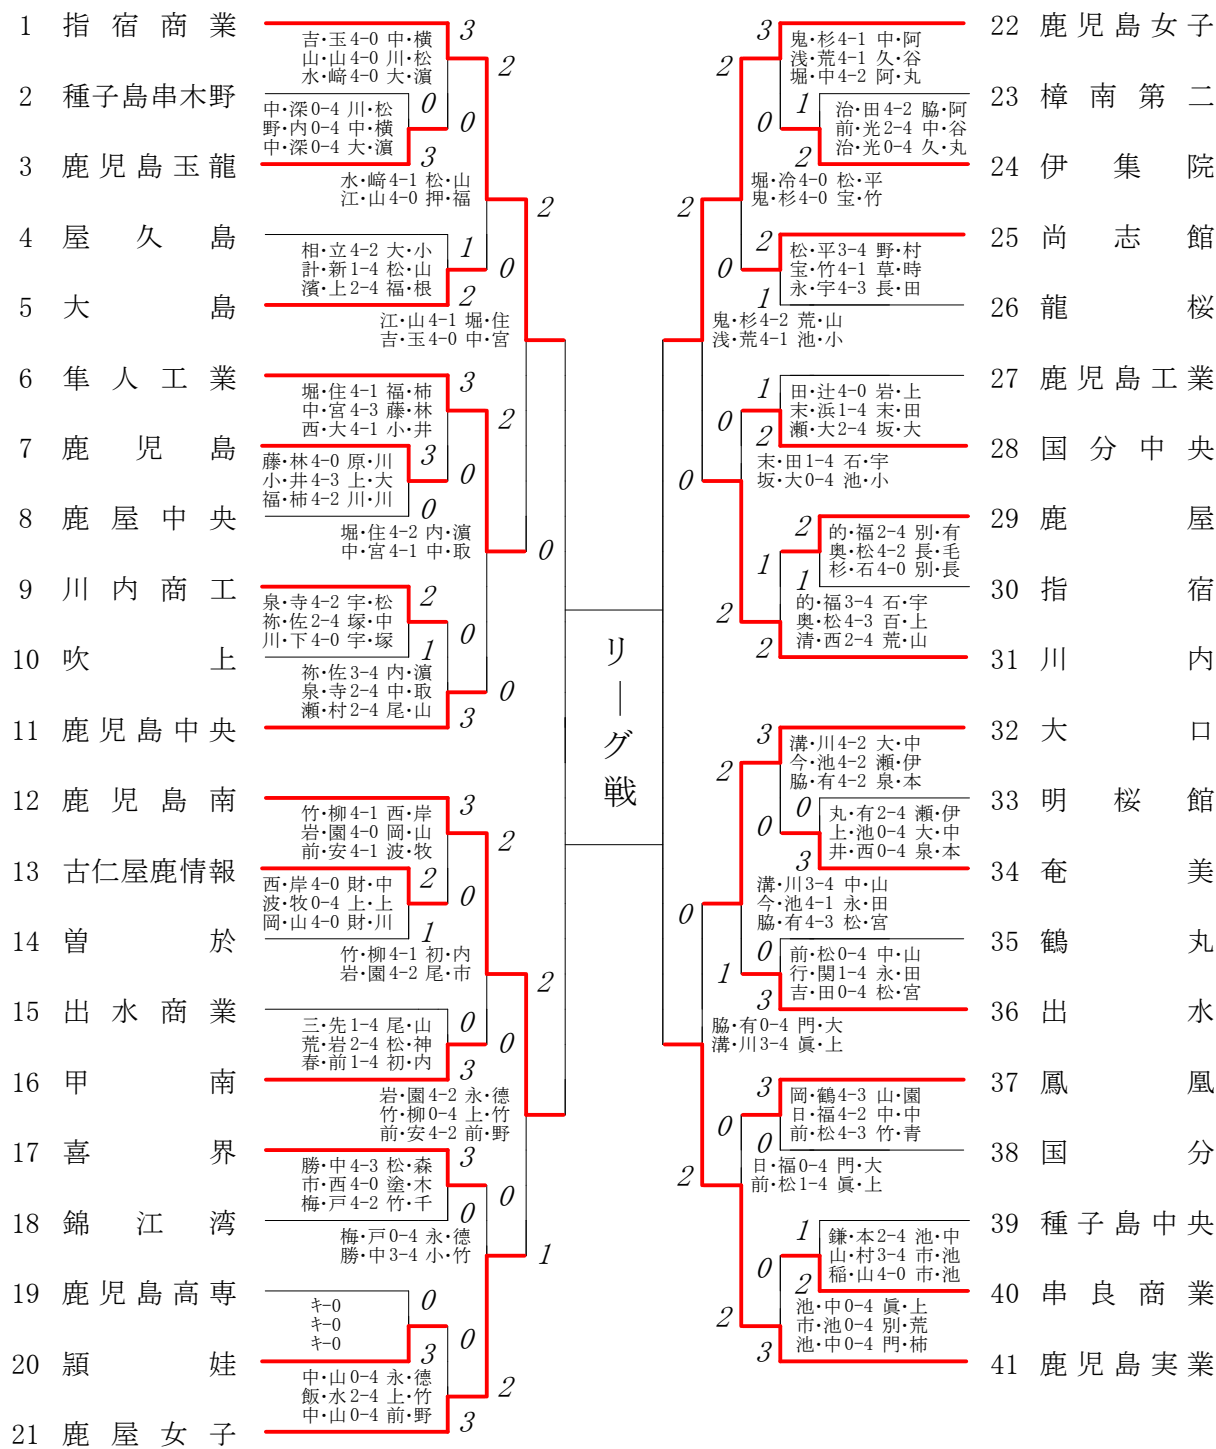

2022年度 高校総体 女子学校対抗の部 :ソフトテニス(鹿児島)

女子 Aパート ~ Aパート

Aパート	指宿商業	鹿児島南	鹿児島女子	鹿児島実業	勝 敗	得失差	順 位
1	指宿商業	1 ③ - 0	3 ③ - 0	5 ③ - 0	3-0		1
2	鹿児島南	1 0 - ③	6 1 - ②	4 0 - ③	0-3		4
3	鹿児島女子	3 0 - ③	6 ② - 1	2 1 - ②	1-2		3
4	鹿児島実業	5 0 - ③	4 ③ - 0	2 ② - 1	2-1		2

得失差表示はチーム対抗の勝敗です。それで決まらない場合はゲームで順位を決めています。

指宿商業	③	-	0	鹿児島南
吉 木理 彩・玉 利結貴乃	④	-	0	大 漉杏 花・柳 田結 菜
江 口彩 瑛・山 本花 菜	④	-	1	岩 坪夏 歩・園 田優
水 迫流 花・崎 森詩 乃	④	-	0	前 田弥 空・安 楽花 鈴
鹿児島女子	1	-	②	鹿児島実業
浅 田美 月・荒 谷胡 桃	2	-	④	門 松虹 ・大 山彩 音
鬼 塚遼 加・杉 本光 優	2	-	④	眞 川涼 花・上 村希 生
堀之内玲 愛・冷 水果 穂	④	-	2	別 府真 恋・荒 田姫 來
指宿商業	③	-	0	鹿児島女子
吉 木理 彩・玉 利結貴乃	④	-	0	浅 田美 月・荒 谷胡 桃
水 迫流 花・崎 森詩 乃	④	-	1	鬼 塚遼 加・杉 本光 優
江 口彩 瑛・山 本花 菜	④	-	2	堀之内玲 愛・冷 水果 穂
鹿児島南	0	-	③	鹿児島実業
大 漉杏 花・柳 田結 菜	2	-	④	門 松虹 ・大 山彩 音
岩 坪夏 歩・園 田優	0	-	④	眞 川涼 花・上 村希 生
前 田弥 空・安 楽花 鈴	2	-	④	別 府真 恋・荒 田姫 來
鹿児島南	1	-	②	鹿児島女子
竹 下真 央・柳 田結 菜	0	-	④	鬼 塚遼 加・杉 本光 優
岩 坪夏 歩・園 田優	2	-	④	浅 田美 月・荒 谷胡 桃
前 田弥 空・安 楽花 鈴	④	-	3	堀之内玲 愛・冷 水果 穂
指宿商業	③	-	0	鹿児島実業
江 口彩 瑛・山 本花 菜	④	-	2	別 府真 恋・荒 田姫 來
吉 木理 彩・玉 利結貴乃	④	-	0	大 山彩 音・柿 山莉 子
水 迫流 花・崎 森詩 乃	④	-	1	眞 川涼 花・上 村希 生