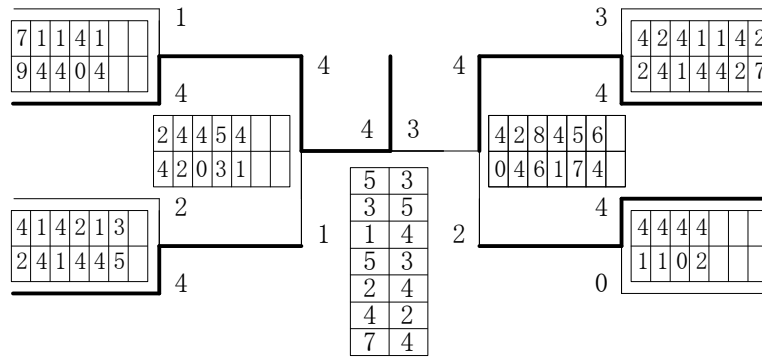

第1ブロック

第2ブロック

第3ブロック

第4ブロック

2022年度 県知事杯 個人対抗戦:女子 :ダブルス ベスト 8 (参加組数:107) :ソフトテニス

- 6 椎本菜七(2) (鹿児島実業)
上玉利綺羅(1)
- 27 大山彩音(2) (鹿児島実業)
肝付瑛凜(1)
- 37 奥田香朋(1) (指宿商業)
神之田由依(1)
- 41 堀之内玲愛(2) (鹿児島女子)
上飛田莉果(2)

- 66 鬼塚遼加(2) (鹿児島女子)
中村桃子(1)
- 80 柿山莉子(2) (鹿児島実業)
浅井玲杏(1)
- 81 門松虹(1) (鹿児島実業)
鮫島彩弥子(2)
- 95 伊藤彩花(1) (鹿児島女子)
岡野彩菜(2)