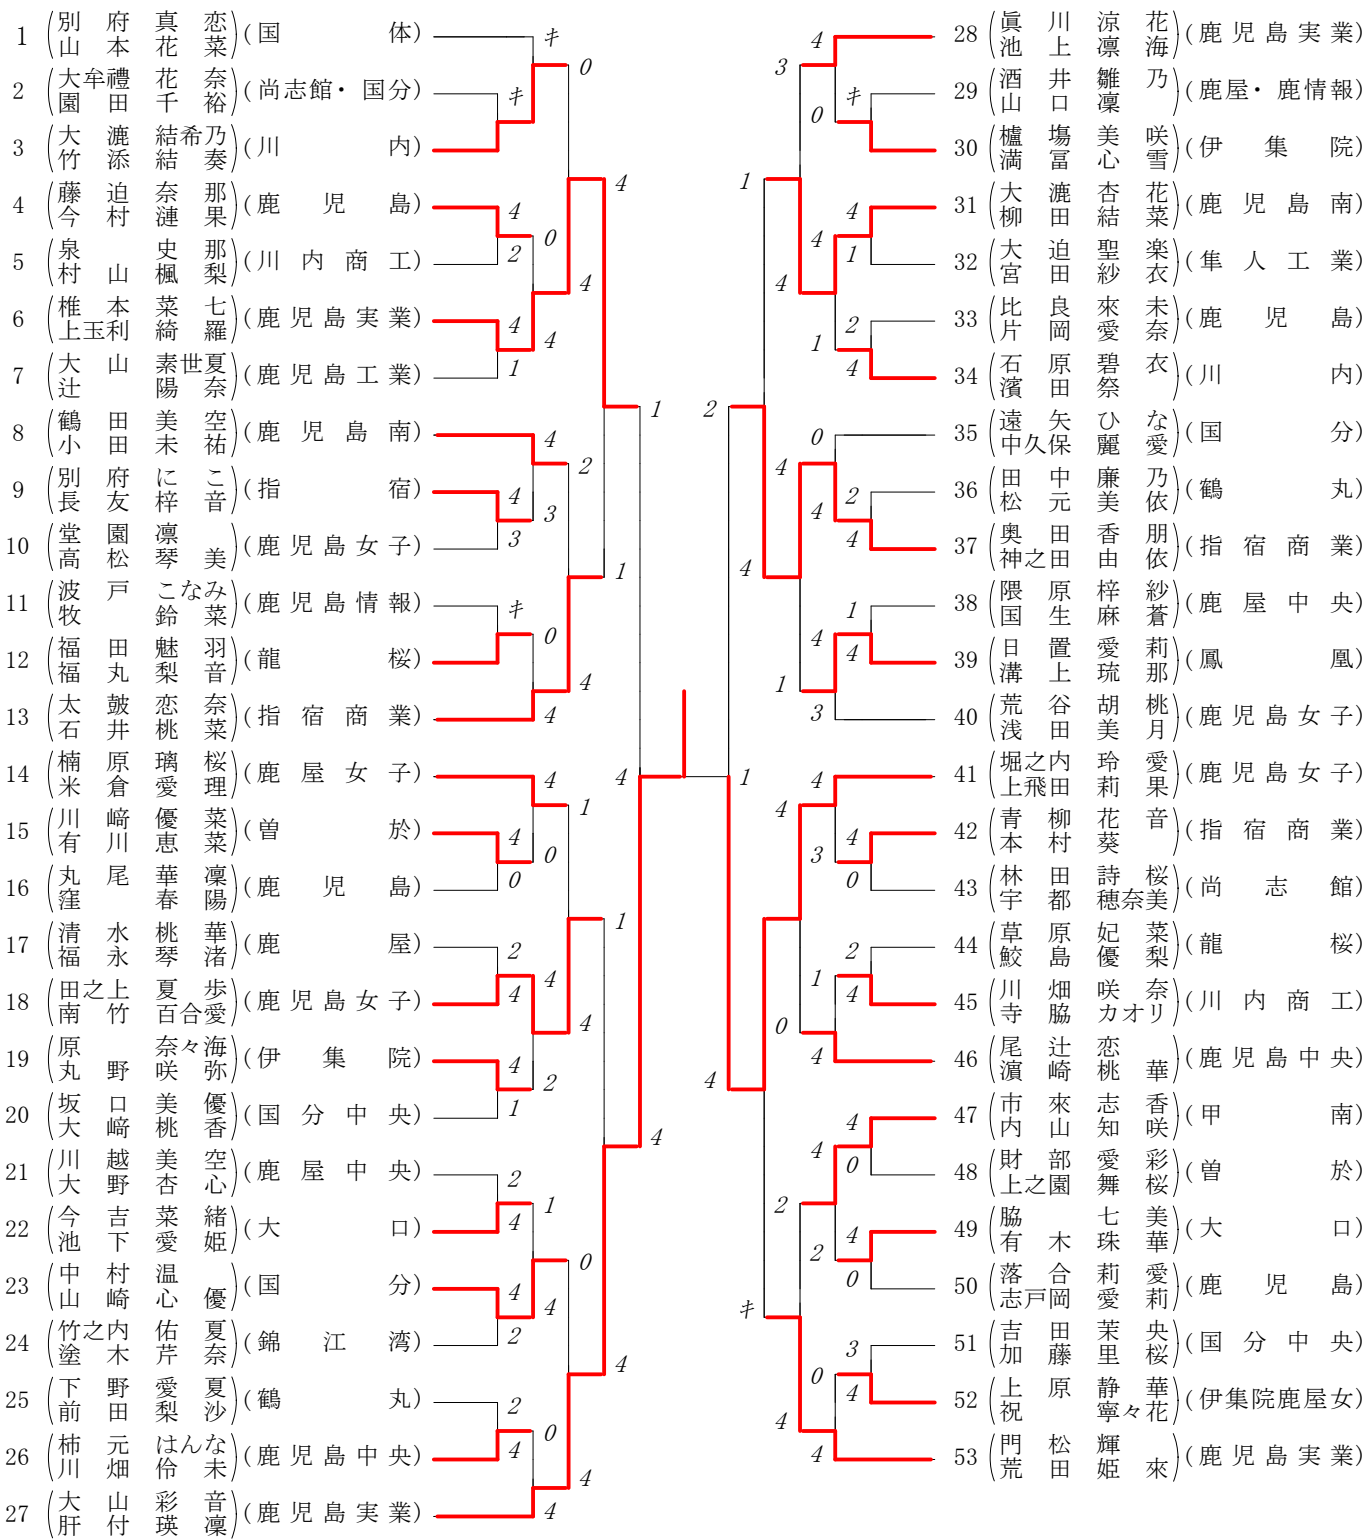

第1ブロック

第2ブロック

第3ブロック

第4ブロック

2022年度 県知事杯 個人対抗戦:女子 :ダブルス ベスト 8 (参加組数:107) :ソフトテニス

- 6 椎本菜七(2) (鹿児島実業)
上玉利綺羅(1)
- 27 大山彩音(2) (鹿児島実業)
肝付瑛凜(1)
- 37 奥田香朋(1) (指宿商業)
神之田由依(1)
- 41 堀之内玲愛(2) (鹿児島女子)
上飛田莉果(2)

- 66 鬼塚遼加(2) (鹿児島女子)
中村桃子(1)
- 80 柿山莉子(2) (鹿児島実業)
浅井玲杏(1)
- 81 門松虹(1) (鹿児島実業)
鮫島彩弥子(2)
- 95 伊藤彩花(1) (鹿児島女子)
岡野彩菜(2)