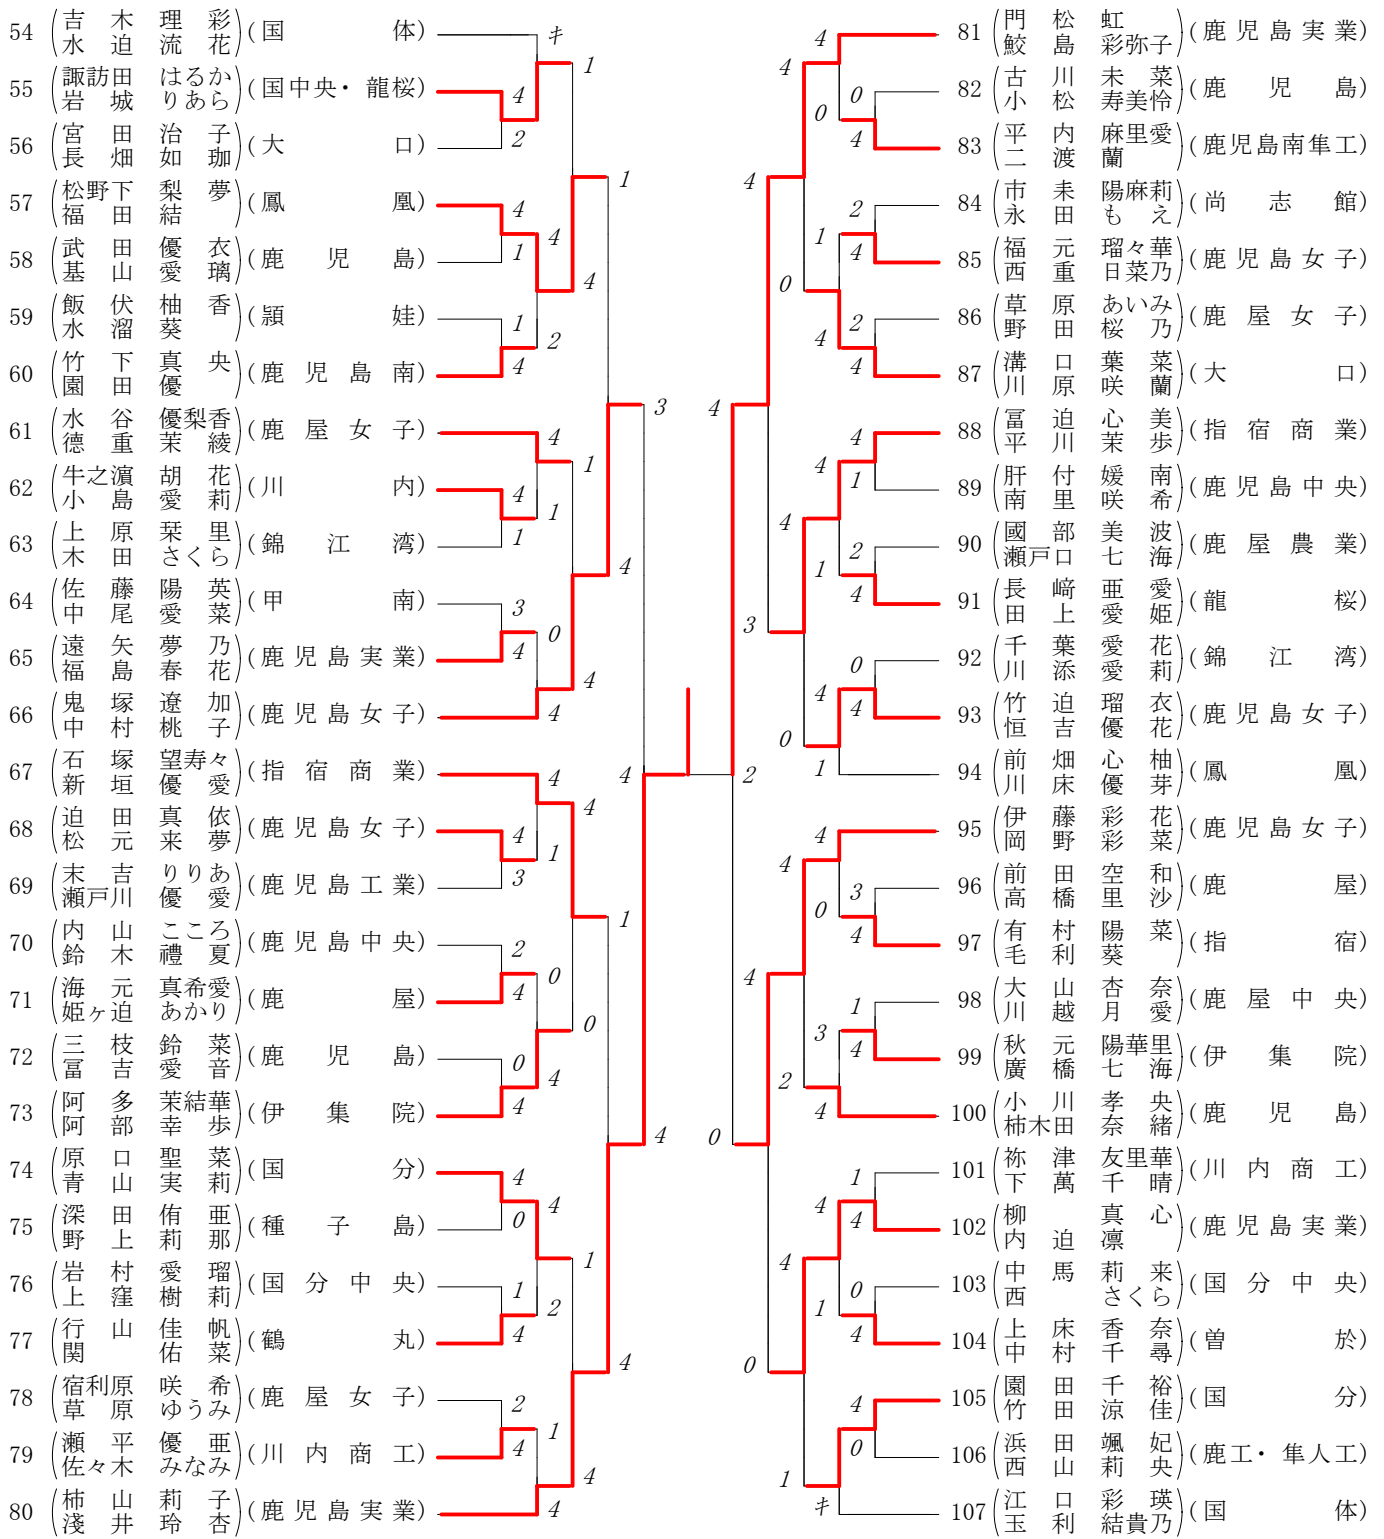

第1ブロック

第2ブロック

第3ブロック

第4ブロック

2022年度 県知事杯 個人対抗戦:女子 :ダブルス ベスト 8 (参加組数:107) :ソフトテニス

- 6 椎本菜七(2) (鹿児島実業)
上玉利綺羅(1)
- 27 大山彩音(2) (鹿児島実業)
肝付瑛凜(1)
- 37 奥田香朋(1) (指宿商業)
神之田由依(1)
- 41 堀之内玲愛(2) (鹿児島女子)
上飛田莉果(2)

- 66 鬼塚遼加(2) (鹿児島女子)
中村桃子(1)
- 80 柿山莉子(2) (鹿児島実業)
浅井玲杏(1)
- 81 門松虹(1) (鹿児島実業)
鮫島彩弥子(2)
- 95 伊藤彩花(1) (鹿児島女子)
岡野彩菜(2)