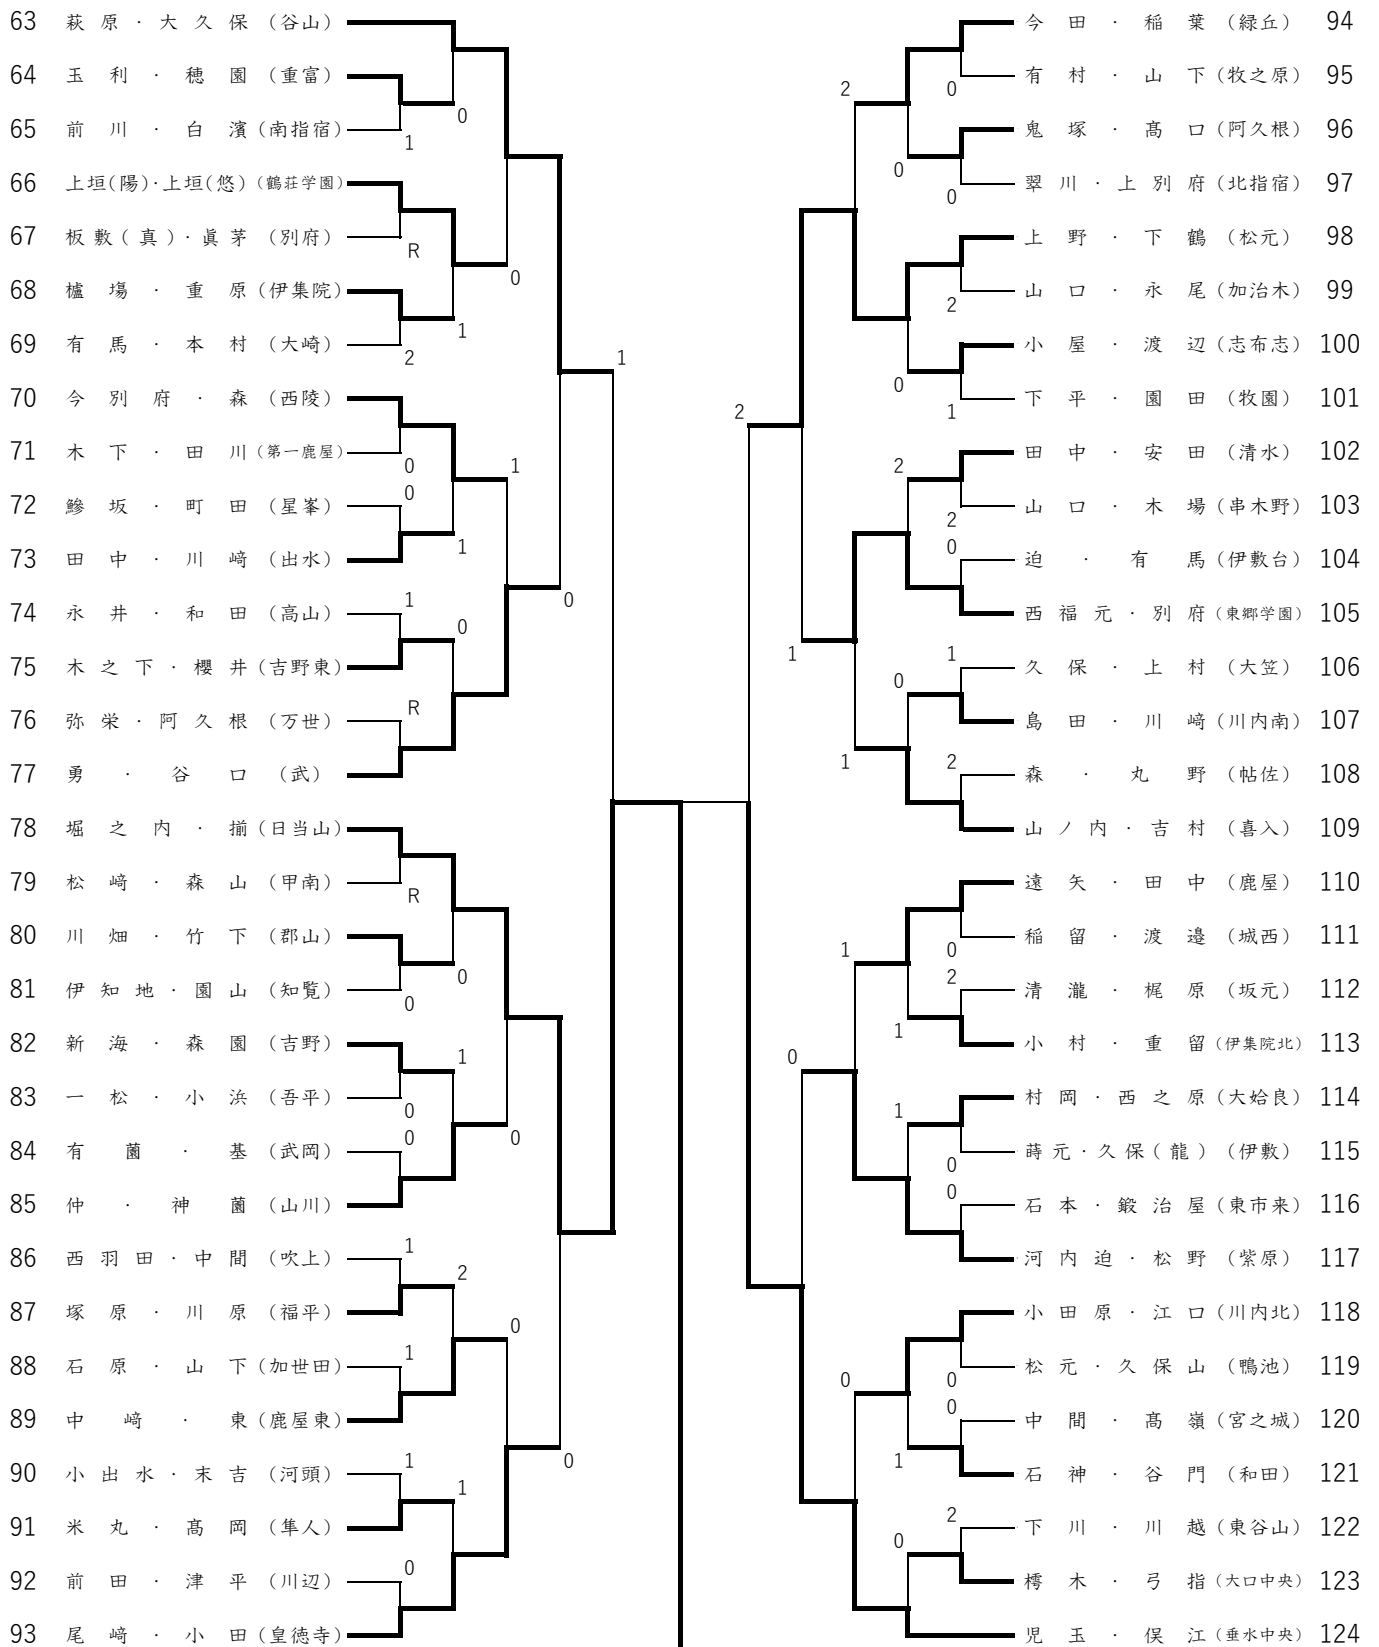

【 第1回 鹿児島県会長杯ソフトテニス選手権大会 中学男子 No.1 】 R4. 9. 4

【 第1回 鹿児島県会長杯ソフトテニス選手権大会 中学男子 No.2 】 R4. 9. 4

【 第1回 鹿児島県会長杯ソフトテニス選手権大会 中学男子 No.3 】 R4. 9. 4

【 第1回 鹿児島県会長杯ソフトテニス選手権大会 中学男子 No.4 】 R4. 9. 4

準々決勝

美坂・深見 垂水中央 ③——0 西村・米満 日当山

堀之内・揃 日当山 ③——2 児玉・俣江 垂水中央

岩重・小坂 帖佐 1——③ 中馬・池田 垂水中央

久木野・小屋 串木野 ③——1 小山・西 川辺

準決勝

美坂・深見 垂水中央 ③——2 堀之内・揃 日当山

中馬・池田 垂水中央 1——③ 久木野・小屋 串木野

決勝

優勝	美坂瑛人	垂水中央中学校	肝属地区
	深見皐雅		