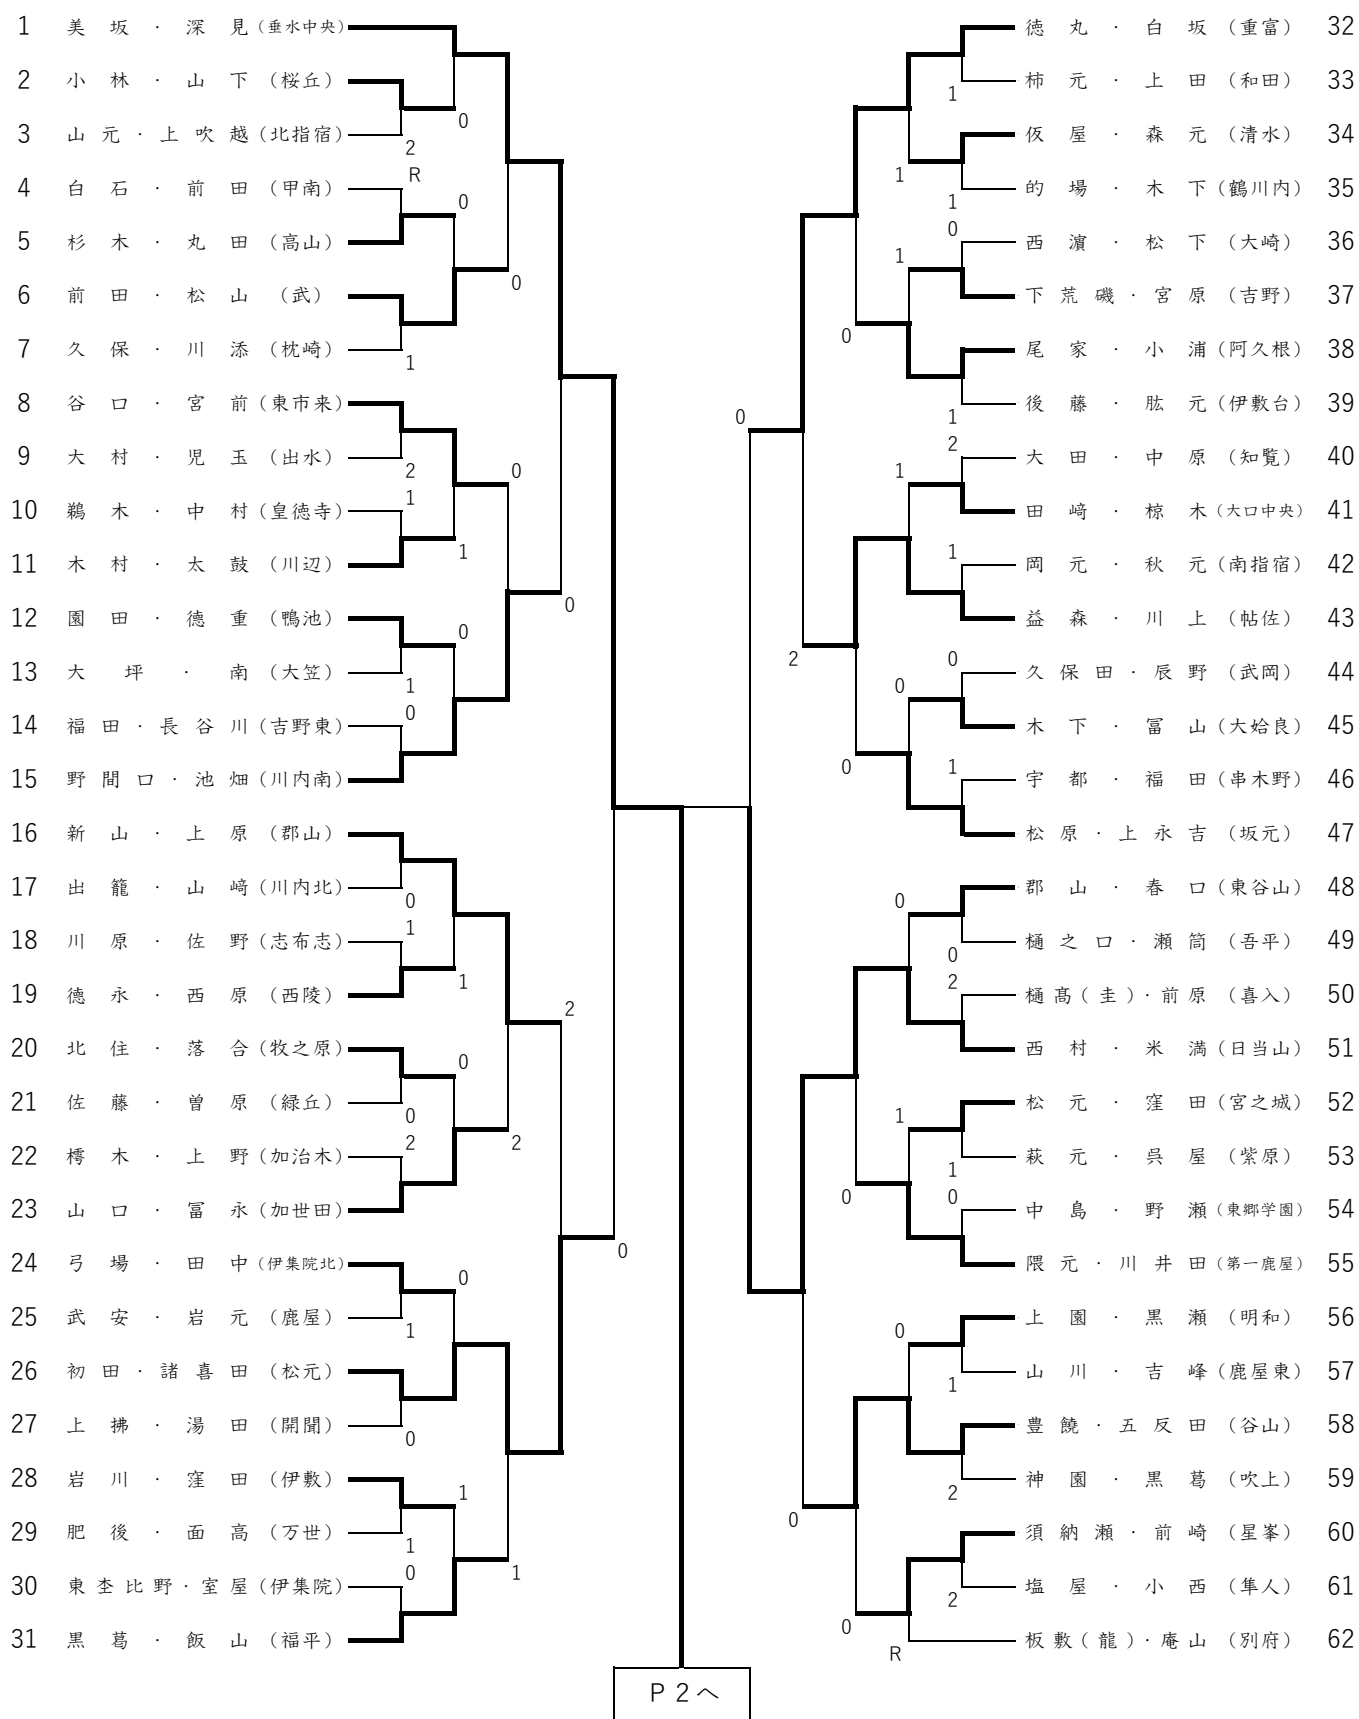

【 第1回 鹿児島県会長杯ソフトテニス選手権大会 中学男子 No.1 】 R4. 9. 4

【 第1回 鹿児島県会長杯ソフトテニス選手権大会 中学男子 No.2 】 R4. 9. 4

【 第1回 鹿児島県会長杯ソフトテニス選手権大会 中学男子 No.3 】 R4. 9. 4

【 第1回 鹿児島県会長杯ソフトテニス選手権大会 中学男子 No.4 】 R4. 9. 4

準々決勝

美坂・深見 垂水中央 ③——0 西村・米満 日当山

堀之内・揃 日当山 ③——2 児玉・俣江 垂水中央

岩重・小坂 帖佐 1——③ 中馬・池田 垂水中央

久木野・小屋 串木野 ③——1 小山・西 川辺

準決勝

美坂・深見 垂水中央 ③——2 堀之内・揃 日当山

中馬・池田 垂水中央 1——③ 久木野・小屋 串木野

決勝

優勝	美坂瑛人	垂水中央中学校	肝属地区
	深見皐雅		