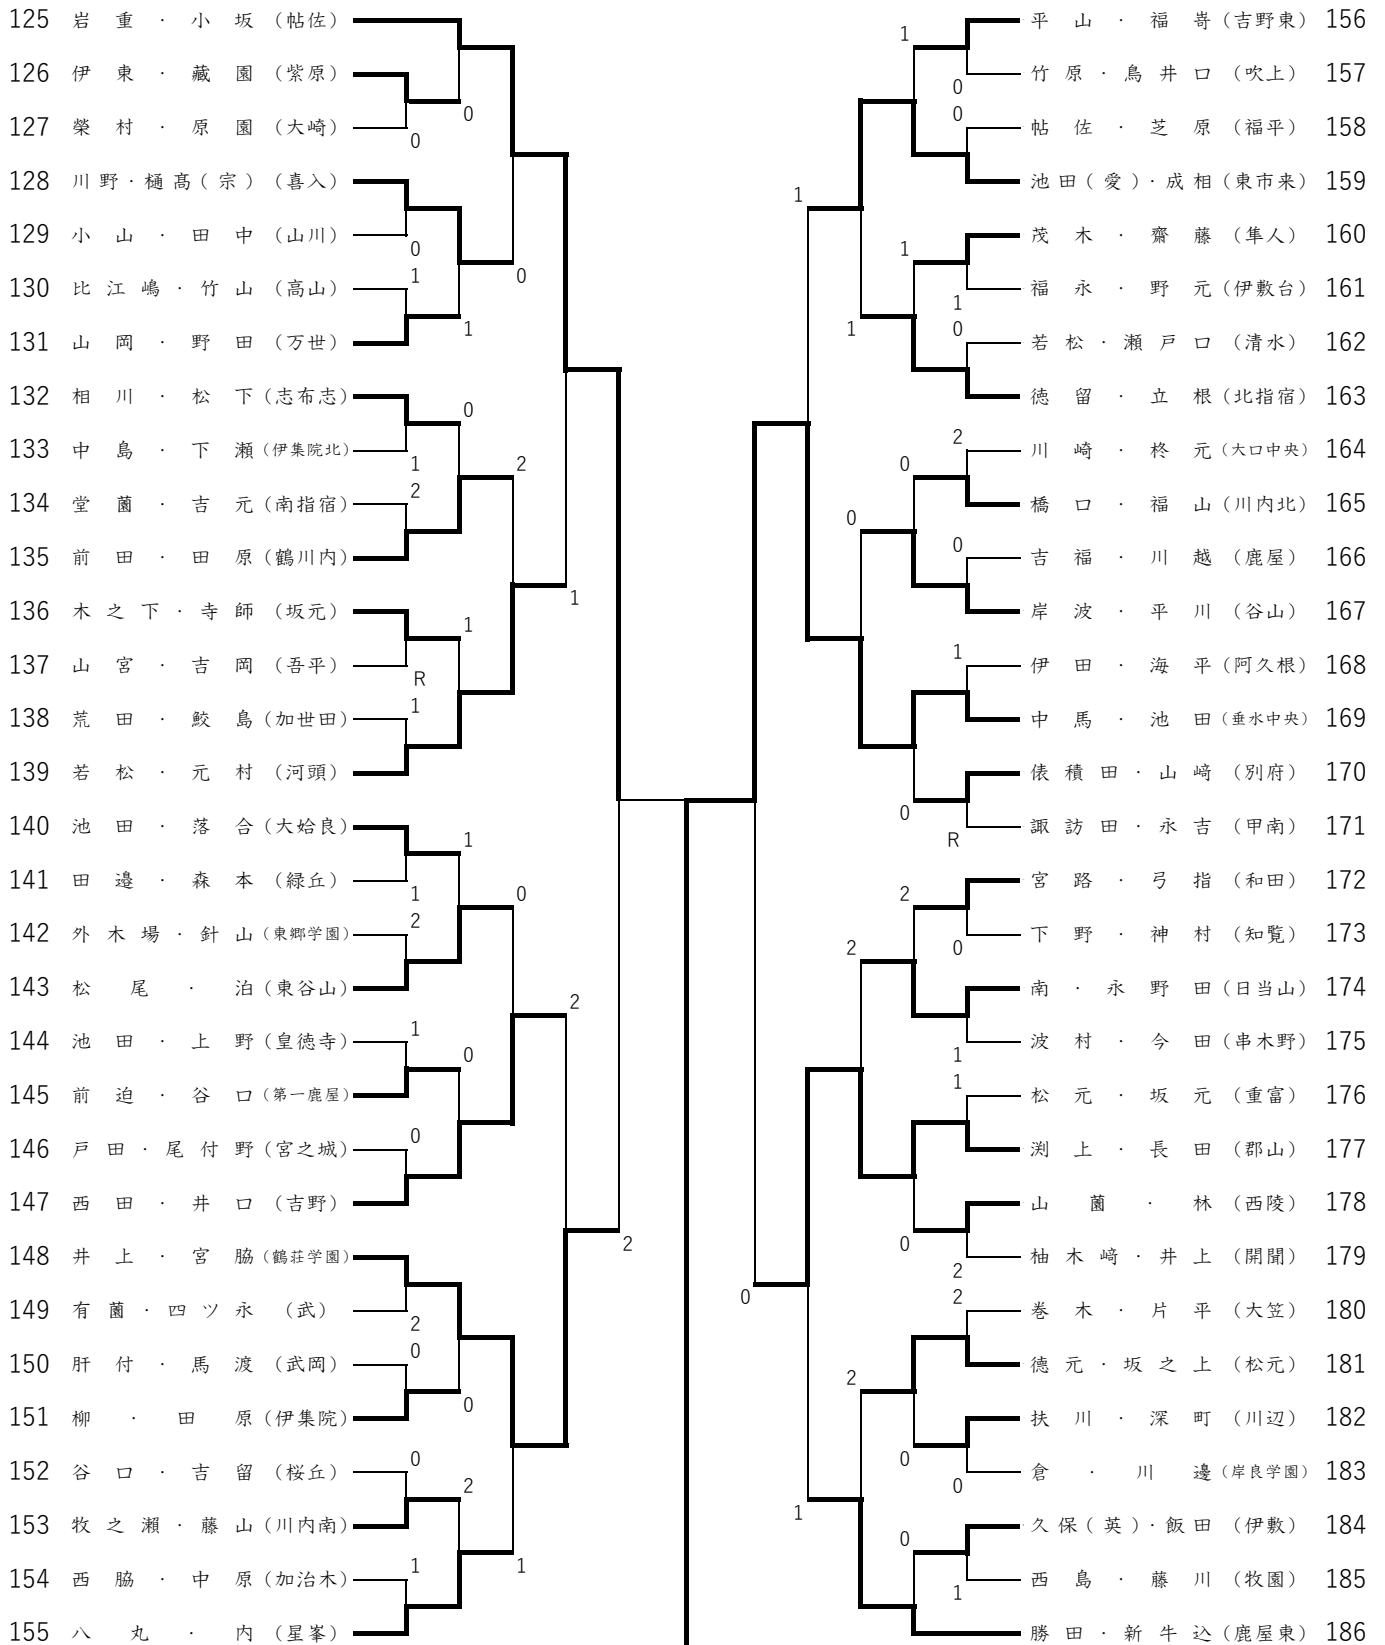

【 第1回 鹿児島県会長杯ソフトテニス選手権大会 中学男子 No.1 】 R4. 9. 4

【 第1回 鹿児島県会長杯ソフトテニス選手権大会 中学男子 No.2 】 R4. 9. 4

【 第1回 鹿児島県会長杯ソフトテニス選手権大会 中学男子 No.3 】 R4. 9. 4

【 第1回 鹿児島県会長杯ソフトテニス選手権大会 中学男子 No.4 】 R4. 9. 4

準々決勝

美坂・深見 垂水中央 ③——0 西村・米満 日当山

堀之内・揃 日当山 ③——2 児玉・俣江 垂水中央

岩重・小坂 帖佐 1——③ 中馬・池田 垂水中央

久木野・小屋 串木野 ③——1 小山・西 川辺

準決勝

美坂・深見 垂水中央 ③——2 堀之内・揃 日当山

中馬・池田 垂水中央 1——③ 久木野・小屋 串木野

決勝

優勝	美坂瑛人	垂水中央中学校	肝属地区
	深見皐雅		