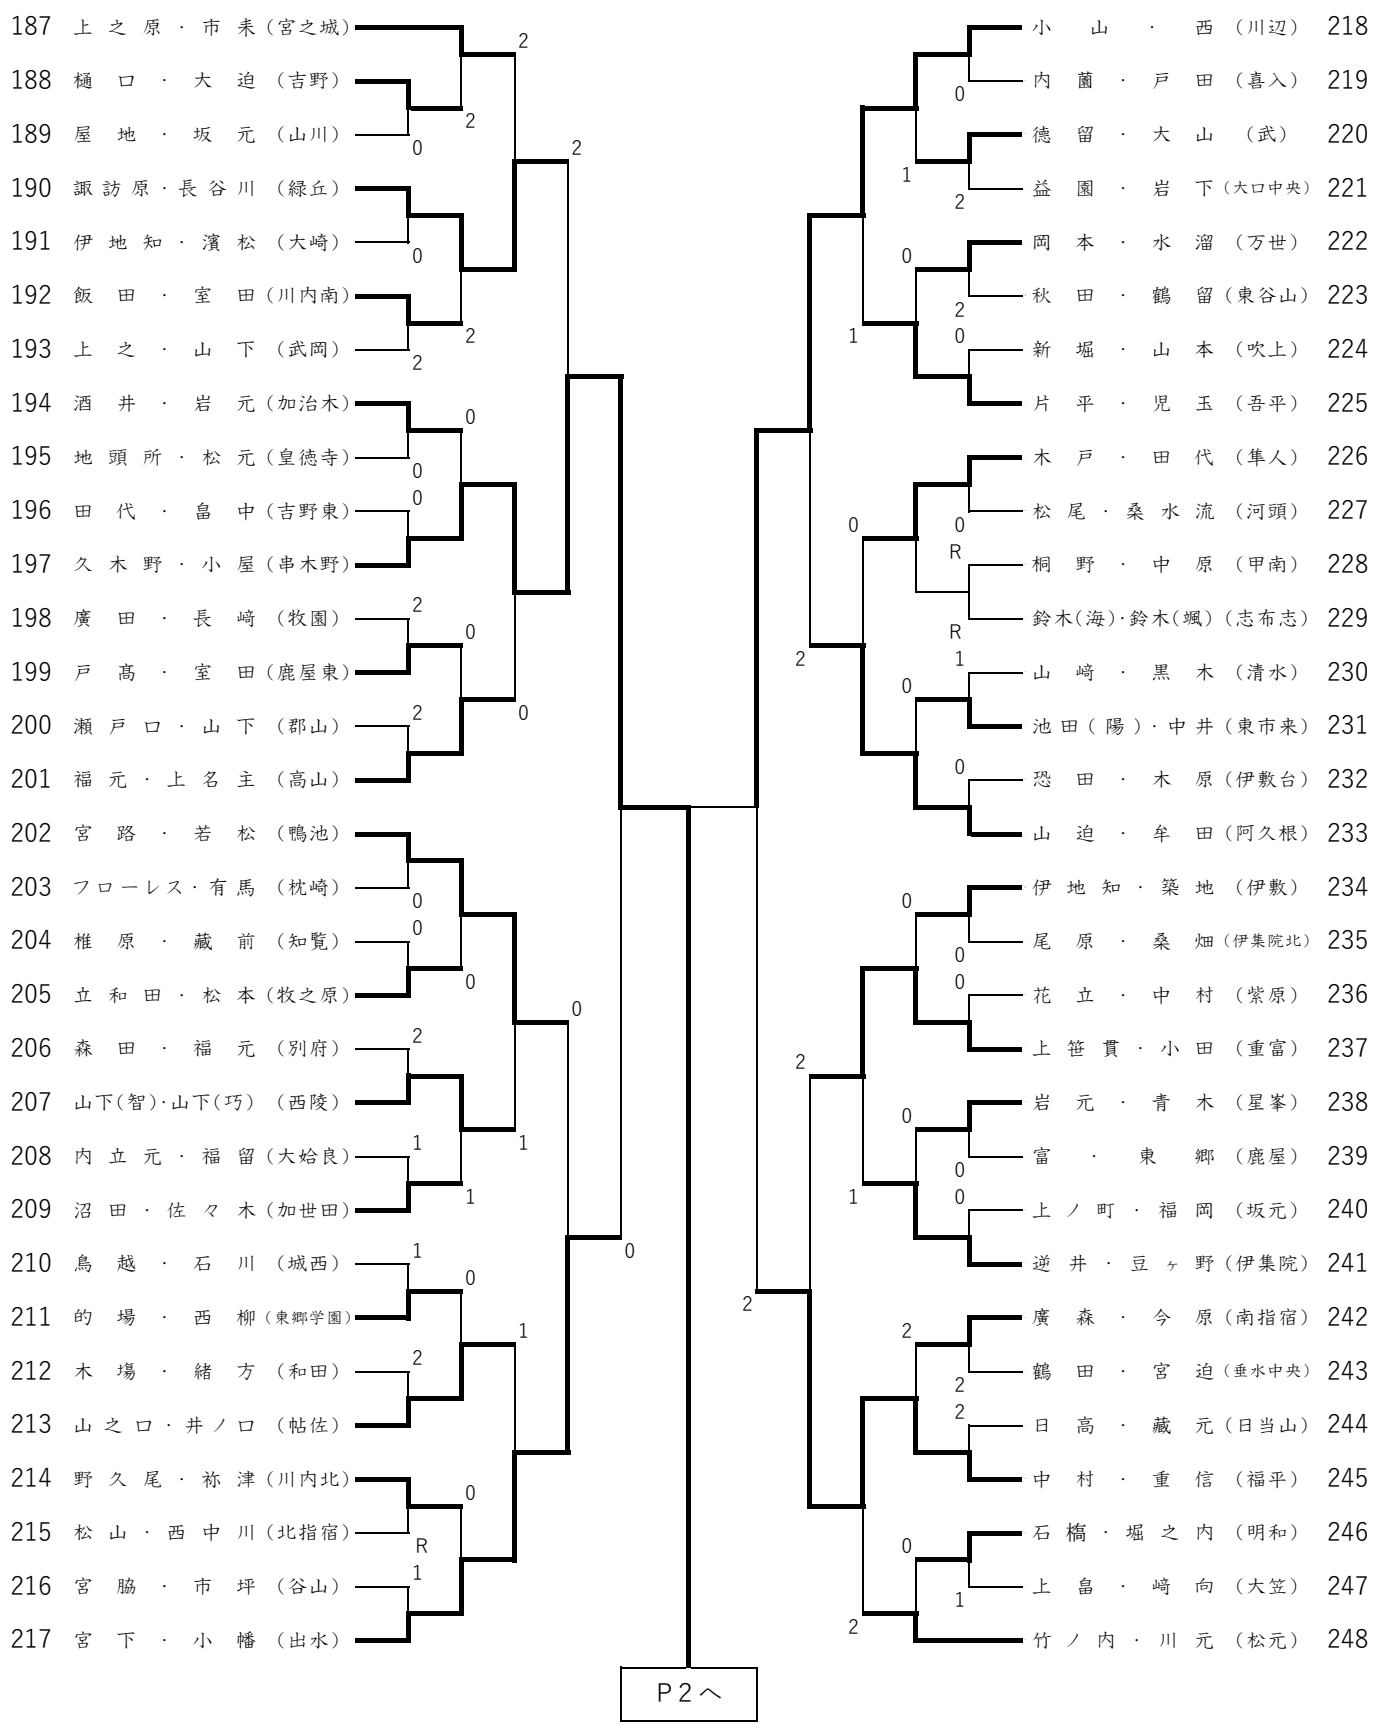

【 第1回 鹿児島県会長杯ソフトテニス選手権大会 中学男子 No.1 】 R4. 9. 4

【 第1回 鹿児島県会長杯ソフトテニス選手権大会 中学男子 No.2 】 R4. 9. 4

【 第1回 鹿児島県会長杯ソフトテニス選手権大会 中学男子 No.3 】 R4. 9. 4

【 第1回 鹿児島県会長杯ソフトテニス選手権大会 中学男子 No.4 】 R4. 9. 4

準々決勝

美坂・深見 垂水中央 ③——0 西村・米満 日当山

堀之内・揃 日当山 ③——2 児玉・俣江 垂水中央

岩重・小坂 帖佐 1——③ 中馬・池田 垂水中央

久木野・小屋 串木野 ③——1 小山・西 川辺

準決勝

美坂・深見 垂水中央 ③——2 堀之内・揃 日当山

中馬・池田 垂水中央 1——③ 久木野・小屋 串木野

決勝

優勝	美坂瑛人	垂水中央中学校	肝属地区
	深見皐雅		