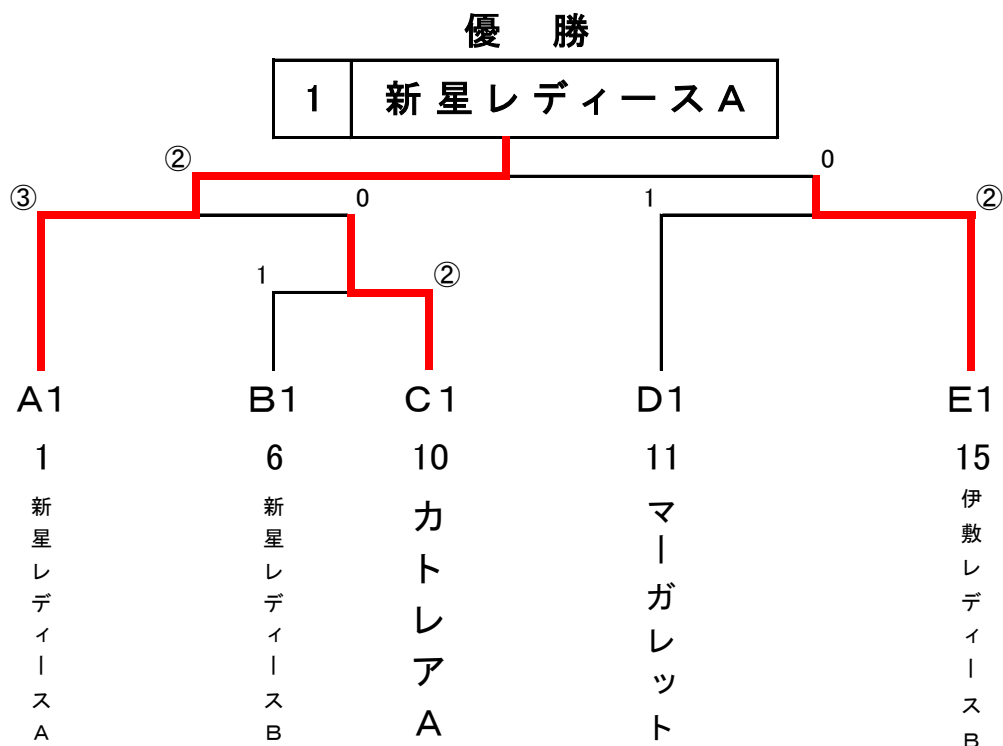

A・B・C 予選リーグ

	A パート	1	2	3	勝率	順位
1	新星レディースA		③	③	2 / 2	1
2	加世田SS	0		③	1 / 2	2
3	明和さつき	0	0		0 / 2	3

	C パート	8	9	10	勝率	順位
8	伊敷レディースA		③	1	1 / 2	2
9	ゆすいん	0		0	0 / 2	3
10	カトリアA	②	③		2 / 2	1

	D パート	11	12	13	勝率	順位
11	マーガレット		③	②	2 / 2	1
12	オレンジ	0		②	1 / 2	2
13	サンレディース	1	1		0 / 2	3

	E パート	14	15	16	勝率	順位
14	鹿屋さくら		1	③	1 / 2	2
15	伊敷レディースB	②		③	2 / 2	1
16	虹	0	0		0 / 2	3

《 A級トーナメント 》

〈 3 位 決 定 戦 〉

《 B級トーナメント 》

〈 3 位 決 定 戦 〉

《 C級トーナメント 》

〈 3 位 決 定 戦 〉

3	明和さつき	1	—	②	16	虹
---	-------	---	---	---	----	---