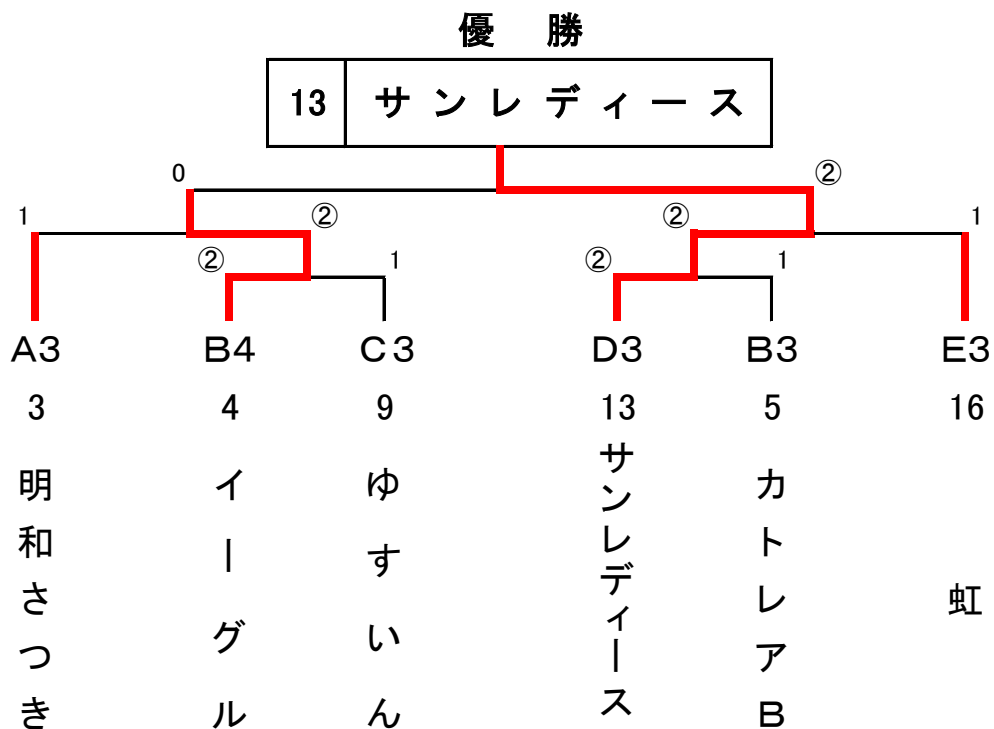

	E パート	14	15	16	勝率	順位
14	鹿屋さくら		1	③	1 / 2	2
15	伊敷レディースB	②		③	2 / 2	1
16	虹	0	0		0 / 2	3

《 A級トーナメント 》

〈 3 位 決 定 戦 〉

《 B級トーナメント 》

〈 3 位 決 定 戦 〉

《 C級トーナメント 》

〈 3 位 決 定 戦 〉

3	明和さつき	1	—	②	16	虹
---	-------	---	---	---	----	---