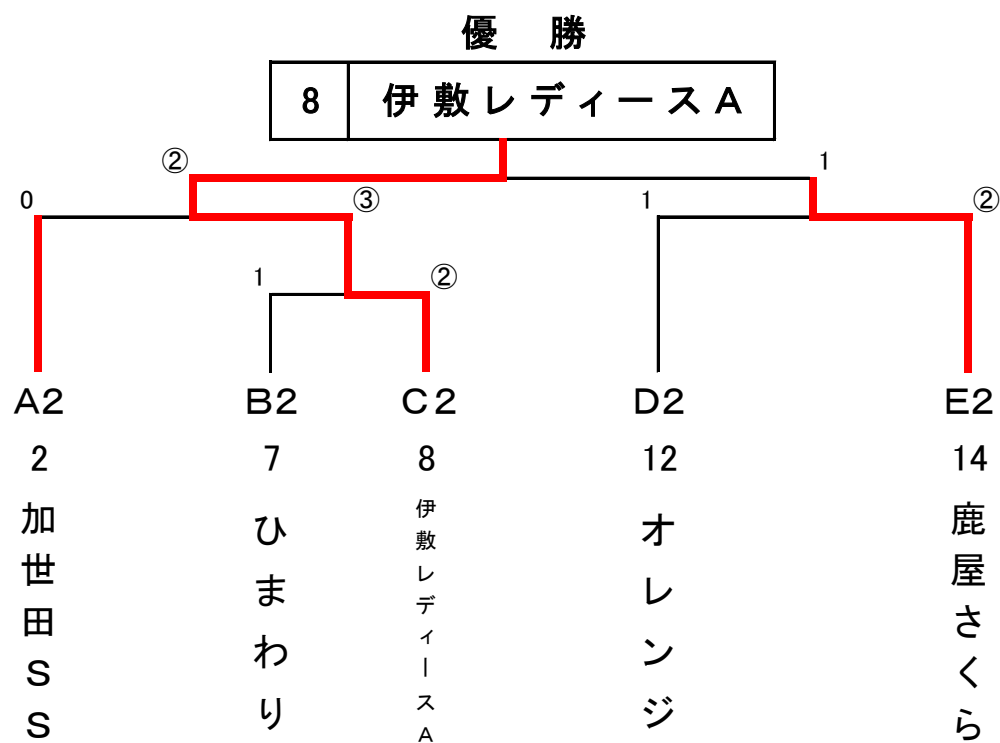

	E パート	14	15	16	勝率	順位
14	鹿屋さくら		1	③	1 / 2	2
15	伊敷レディースB	②		③	2 / 2	1
16	虹	0	0		0 / 2	3

《 A級トーナメント 》

〈 3 位 決 定 戦 〉

《 B級トーナメント 》

〈 3 位 決 定 戦 〉

《 C級トーナメント 》

〈 3 位 決 定 戦 〉

3	明和さつき	1	—	②	16	虹
---	-------	---	---	---	----	---