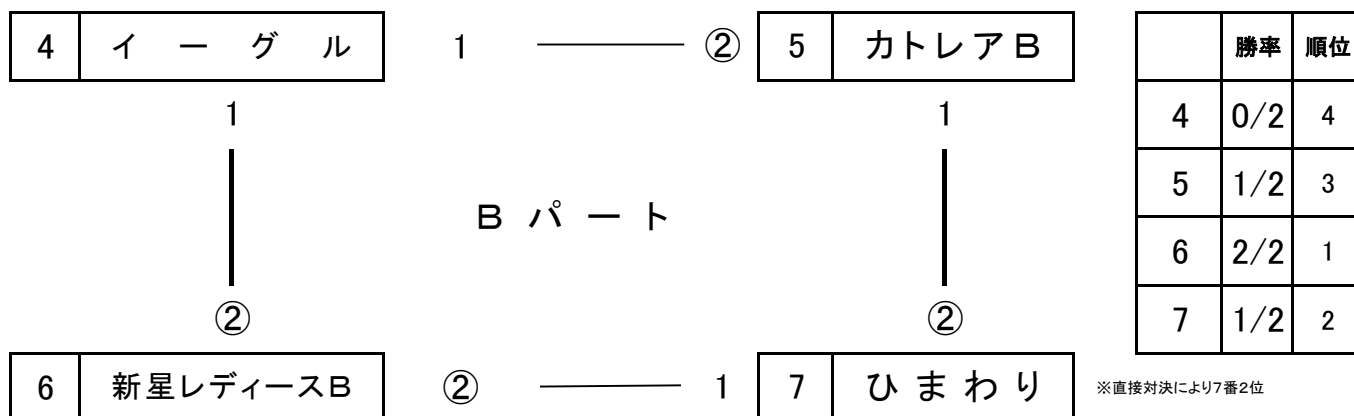

A・B・C 予選リーグ

	A パート	1	2	3	勝率	順位
1	新星レディースA		③	③	2 / 2	1
2	加世田SS	0		③	1 / 2	2
3	明和さつき	0	0		0 / 2	3

	C パート	8	9	10	勝率	順位
8	伊敷レディースA		③	1	1 / 2	2
9	ゆすいん	0		0	0 / 2	3
10	カトリアA	②	③		2 / 2	1

	D パート	11	12	13	勝率	順位
11	マーガレット		③	②	2 / 2	1
12	オレンジ	0		②	1 / 2	2
13	サンレディース	1	1		0 / 2	3

	E パート	14	15	16	勝率	順位
14	鹿屋さくら		1	③	1 / 2	2
15	伊敷レディースB	②		③	2 / 2	1
16	虹	0	0		0 / 2	3