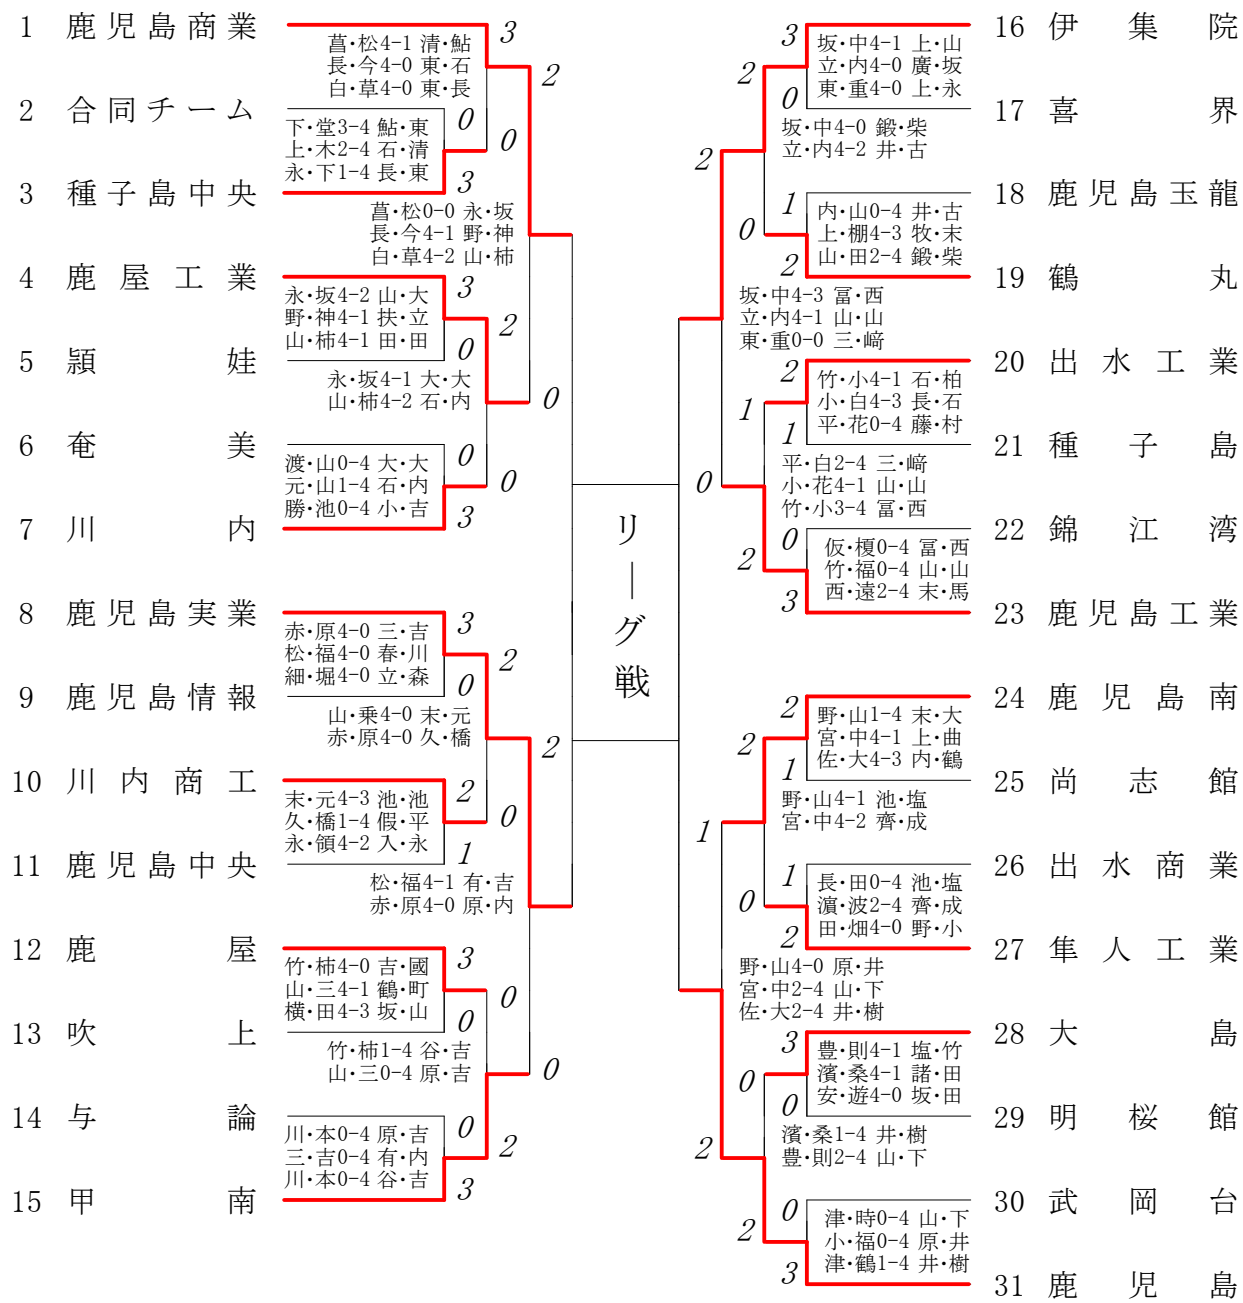

2022年度 春季 男子学校対抗の部 :ソフトテニス(鹿児島)

# 男子 Aパート ～ Bパート

Aパート	鹿児島商業	鹿児島実業	伊集院	鹿児島	勝 敗	得失差	順 位
1	鹿児島商業	1 ③ - 0	3 ③ - 0	5 ③ - 0	3-0		1
2	鹿児島実業	1 0 - ③	6 ③ - 0	4 ② - 1	2-1		2
3	伊集院	3 0 - ③	6 0 - ③	2 ② - 1	1-2		3
4	鹿児島	5 0 - ③	4 1 - ②	2 1 - ②	0-3		4

得失差表示はチーム対抗の勝敗です。それで決まらない場合はゲームで順位を決めています。