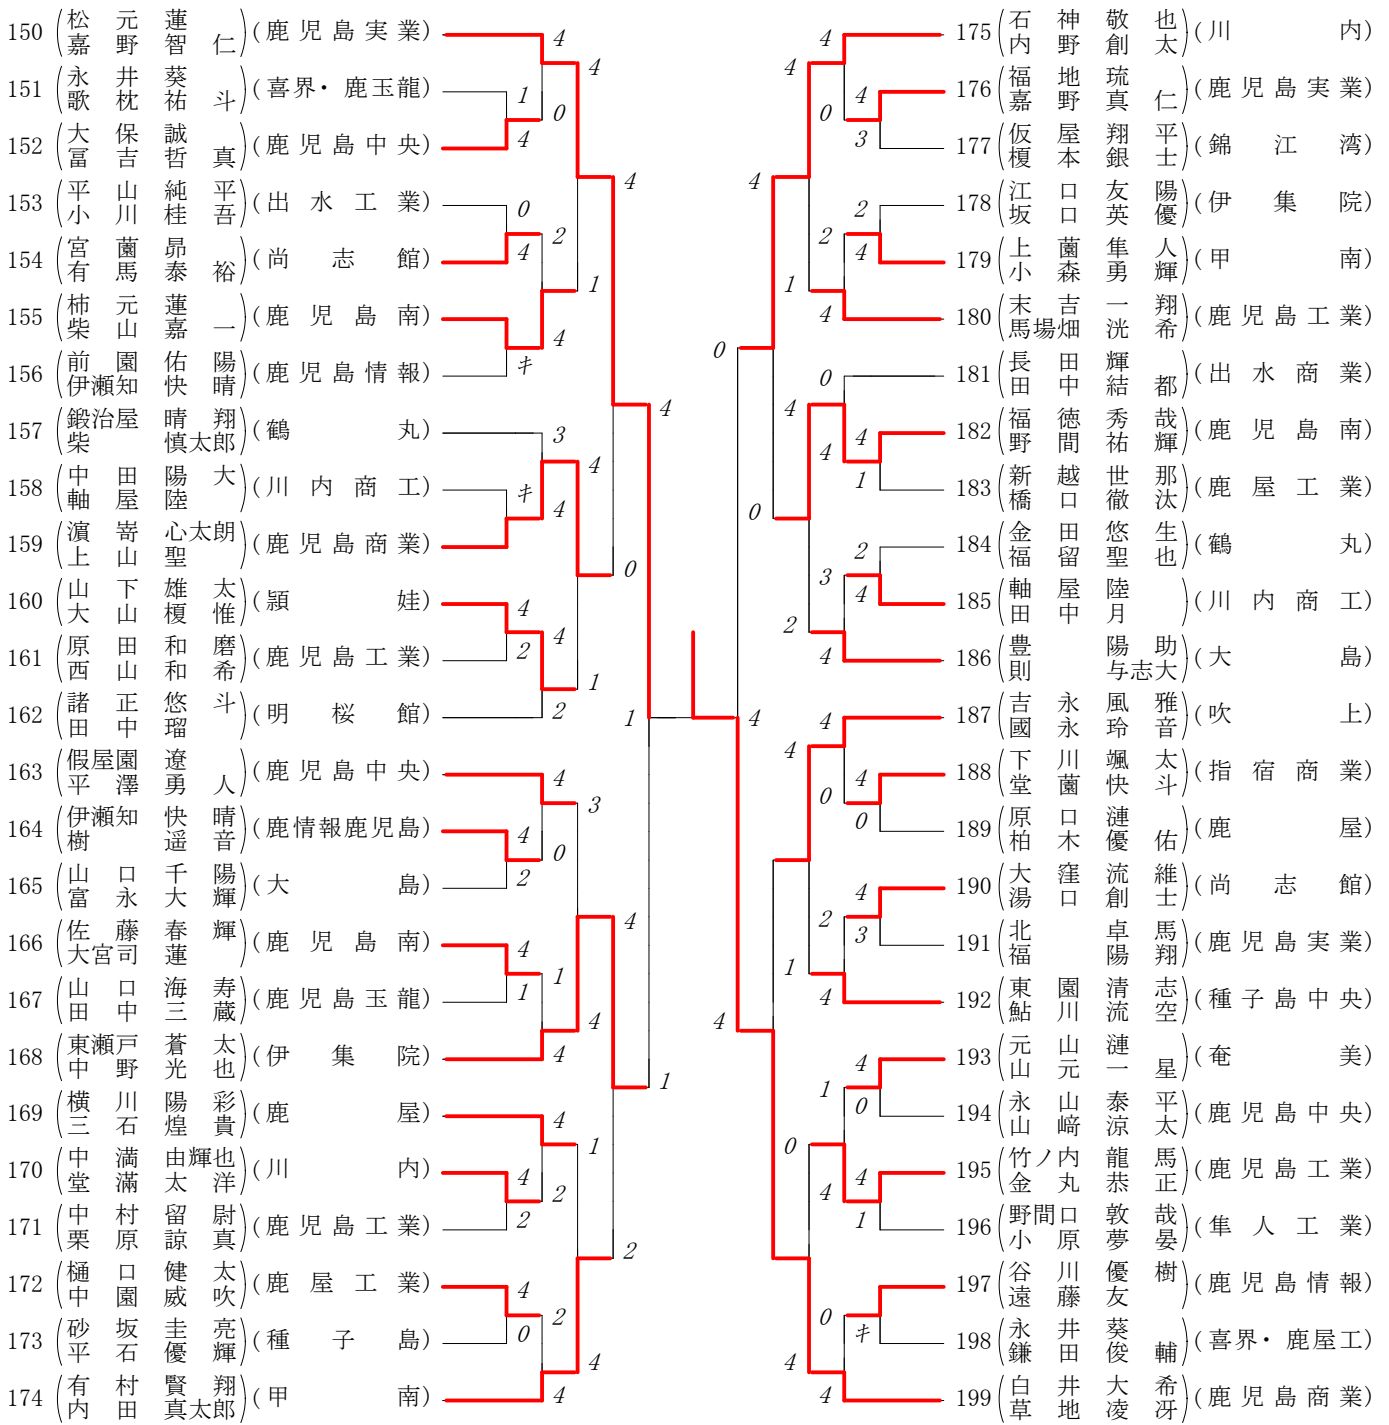

第1ブロック

第2ブロック

第3ブロック

第4ブロック

第5ブロック

第6ブロック

第7ブロック

第8ブロック

2022年度 春季 個人対抗戦:男子 :ダブルス ベスト 8 (参加組数:199) :ソフトテニス

- 1 長野瑛寿(2) (鹿児島商業)
今村恒志(2)
- 26 宮里仁 (2) (鹿児島実業)
五反田翔 (2)
- 50 菖蒲谷宙 (1) (鹿児島商業)
松下翔 (1)
- 99 山ノ内健志(2) (鹿児島)
下牛尾拓海(2)

- 100 赤塚弘樹(1) (鹿児島実業)
原口陽向(1)
- 137 山内優喜(1) (鹿児島工業)
山口桜輔(1)
- 150 松元蓮 (1) (鹿児島実業)
嘉野智仁(2)
- 199 白井大希(2) (鹿児島商業)
草地凌冴(2)

令和4年度鹿児島県高等学校春季ソフトテニス選手権大会

男子個人の部

準決勝①	長野瑛寿・今村恒志 (鹿児島商業)	④ — 3	菫蒲谷宙・松下翔 (鹿児島商業)
準決勝②	赤塚弘樹・原口陽向 (鹿児島実業)	0 — ④	白井大希・草地凌冴 (鹿児島商業)
決勝	長野瑛寿・今村恒志 (鹿児島商業)	2 — ④	白井大希・草地凌冴 (鹿児島商業)
		1 — ④	
		④ — 1	
		2 — ④	
		3 — ⑤	
		④ — 0	
		5 — ⑦	
3位決定戦	菫蒲谷宙・松下翔 (鹿児島商業)	④ — 0	赤塚弘樹・原口陽向 (鹿児島実業)
順位決定予備選①	宮里 仁・五反田翔 (鹿児島実業)	1 — ④	山ノ内健志・下牛尾拓海 (鹿児島)
順位決定予備選②	山内優喜・山口桜輔 (鹿児島工業)	1 — ④	松元 蓮・嘉野智仁 (鹿児島実業)
5位決定戦	山ノ内健志・下牛尾拓海 (鹿児島)	④ — 2	松元 蓮・嘉野智仁 (鹿児島実業)
7位決定戦	宮里 仁・五反田翔 (鹿児島実業)	④ — 3	山内優喜・山口桜輔 (鹿児島工業)