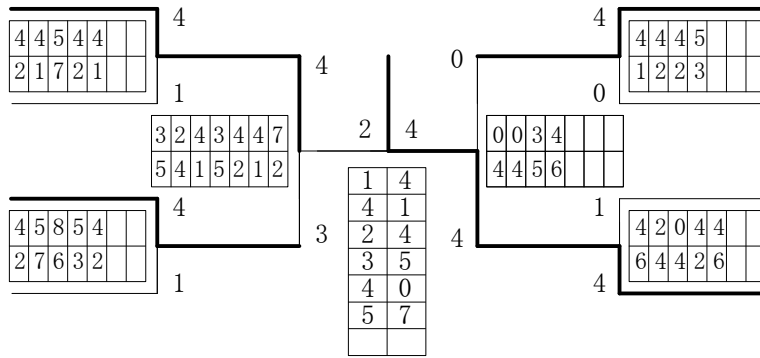

2022年度 春季 個人対抗戦:男子 :ダブルス ベスト 8 (参加組数:199) :ソフトテニス

- 1 長野瑛寿(2) (鹿児島商業)
  今村恒志(2)
- 26 宮里仁 (2) (鹿児島実業)
  五反田翔 (2)
- 50 菖蒲谷宙 (1) (鹿児島商業)
  松下翔 (1)
- 99 山ノ内健志(2) (鹿児島)
  下牛尾拓海(2)

- 100 赤塚弘樹(1) (鹿児島実業)
  原口陽向(1)
- 137 山内優喜(1) (鹿児島工業)
  山口桜輔(1)
- 150 松元蓮 (1) (鹿児島実業)
  嘉野智仁(2)
- 199 白井大希(2) (鹿児島商業)
  草地凌冴(2)