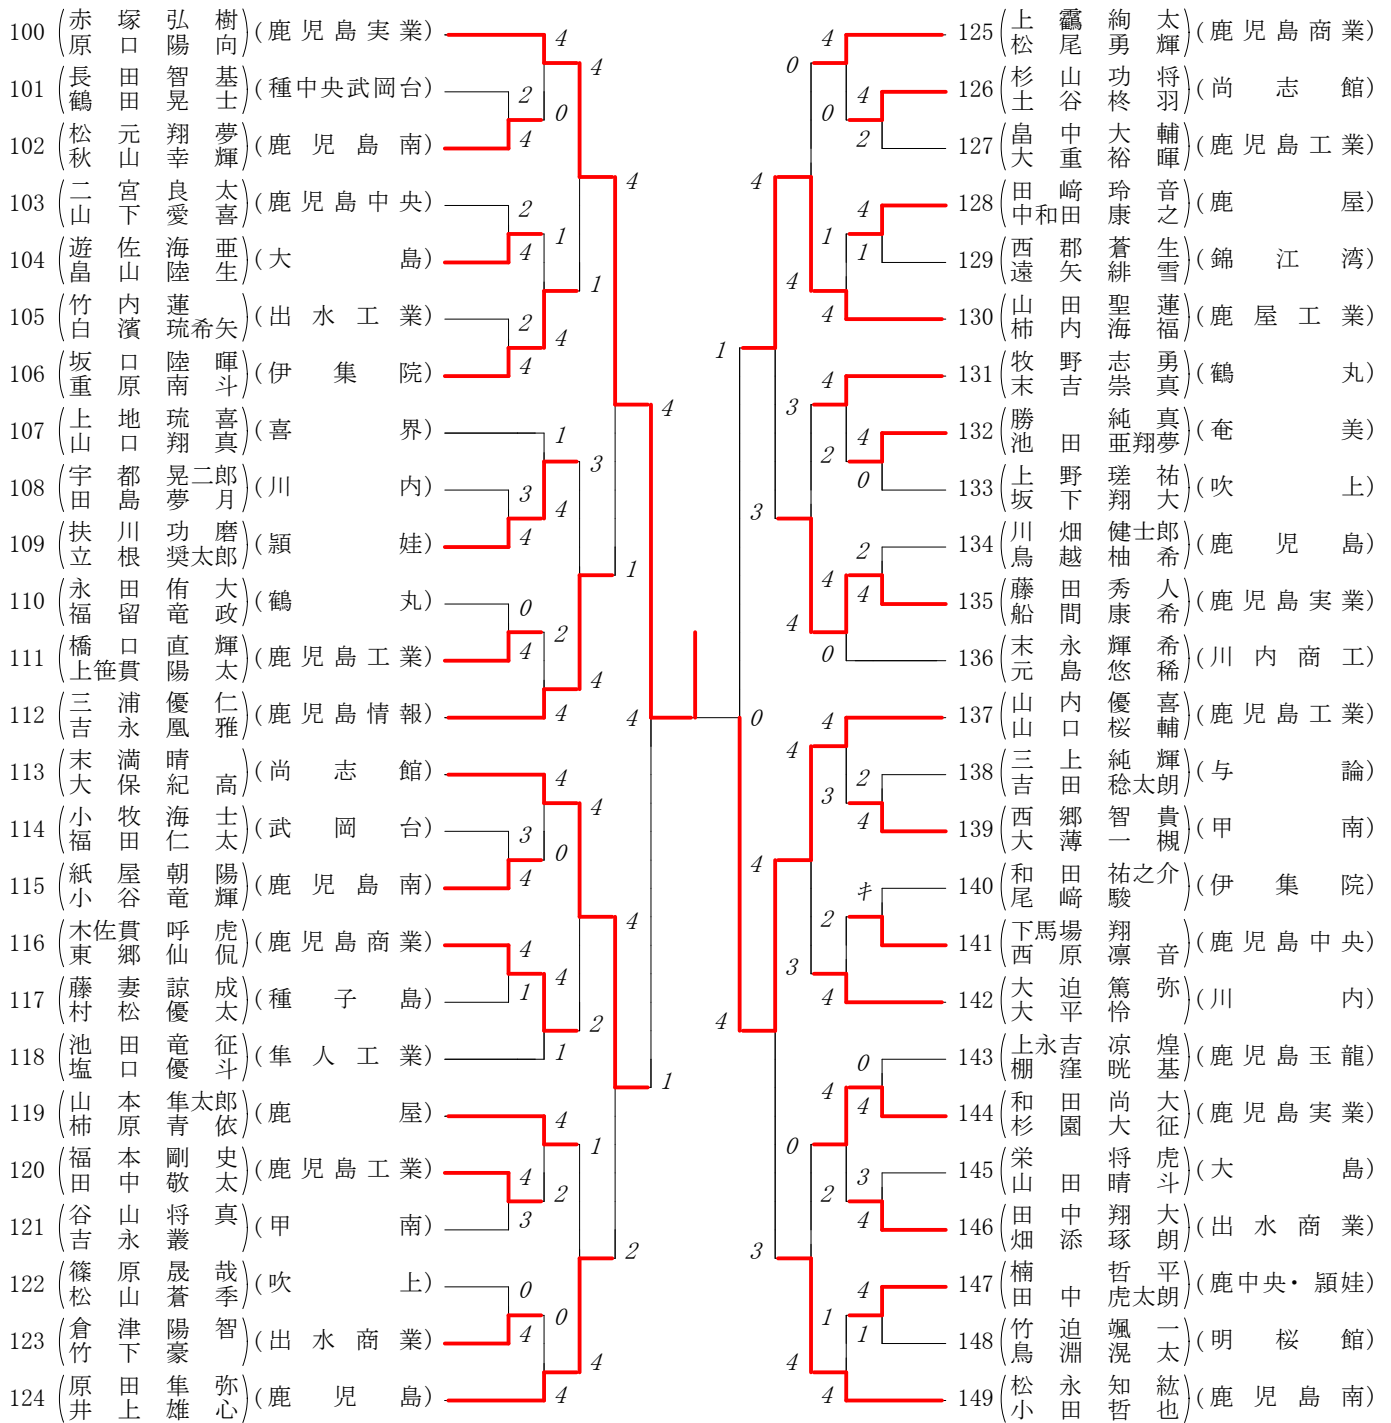

第1ブロック

第2ブロック

第3ブロック

第4ブロック

第5ブロック

第6ブロック

第7ブロック

第8ブロック

2022年度 春季 個人対抗戦:男子 :ダブルス ベスト 8 (参加組数:199) :ソフトテニス

- 1 長野瑛寿(2) (鹿児島商業)
今村恒志(2)
- 26 宮里仁 (2) (鹿児島実業)
五反田翔 (2)
- 50 菖蒲谷宙 (1) (鹿児島商業)
松下翔 (1)
- 99 山ノ内健志(2) (鹿児島)
下牛尾拓海(2)

- 100 赤塚弘樹(1) (鹿児島実業)
原口陽向(1)
- 137 山内優喜(1) (鹿児島工業)
山口桜輔(1)
- 150 松元蓮 (1) (鹿児島実業)
嘉野智仁(2)
- 199 白井大希(2) (鹿児島商業)
草地凌冴(2)

令和4年度鹿児島県高等学校春季ソフトテニス選手権大会

男子個人の部

準決勝①	長野瑛寿・今村恒志 (鹿児島商業)	④ — 3	菫蒲谷宙・松下翔 (鹿児島商業)
準決勝②	赤塚弘樹・原口陽向 (鹿児島実業)	0 — ④	白井大希・草地凌冴 (鹿児島商業)
決勝	長野瑛寿・今村恒志 (鹿児島商業)	2 — ④	白井大希・草地凌冴 (鹿児島商業)
		1 — ④	
		④ — 1	
		2 — ④	
		3 — ⑤	
		④ — 0	
		5 — ⑦	
3位決定戦	菫蒲谷宙・松下翔 (鹿児島商業)	④ — 0	赤塚弘樹・原口陽向 (鹿児島実業)
順位決定予備選①	宮里 仁・五反田翔 (鹿児島実業)	1 — ④	山ノ内健志・下牛尾拓海 (鹿児島)
順位決定予備選②	山内優喜・山口桜輔 (鹿児島工業)	1 — ④	松元 蓮・嘉野智仁 (鹿児島実業)
5位決定戦	山ノ内健志・下牛尾拓海 (鹿児島)	④ — 2	松元 蓮・嘉野智仁 (鹿児島実業)
7位決定戦	宮里 仁・五反田翔 (鹿児島実業)	④ — 3	山内優喜・山口桜輔 (鹿児島工業)