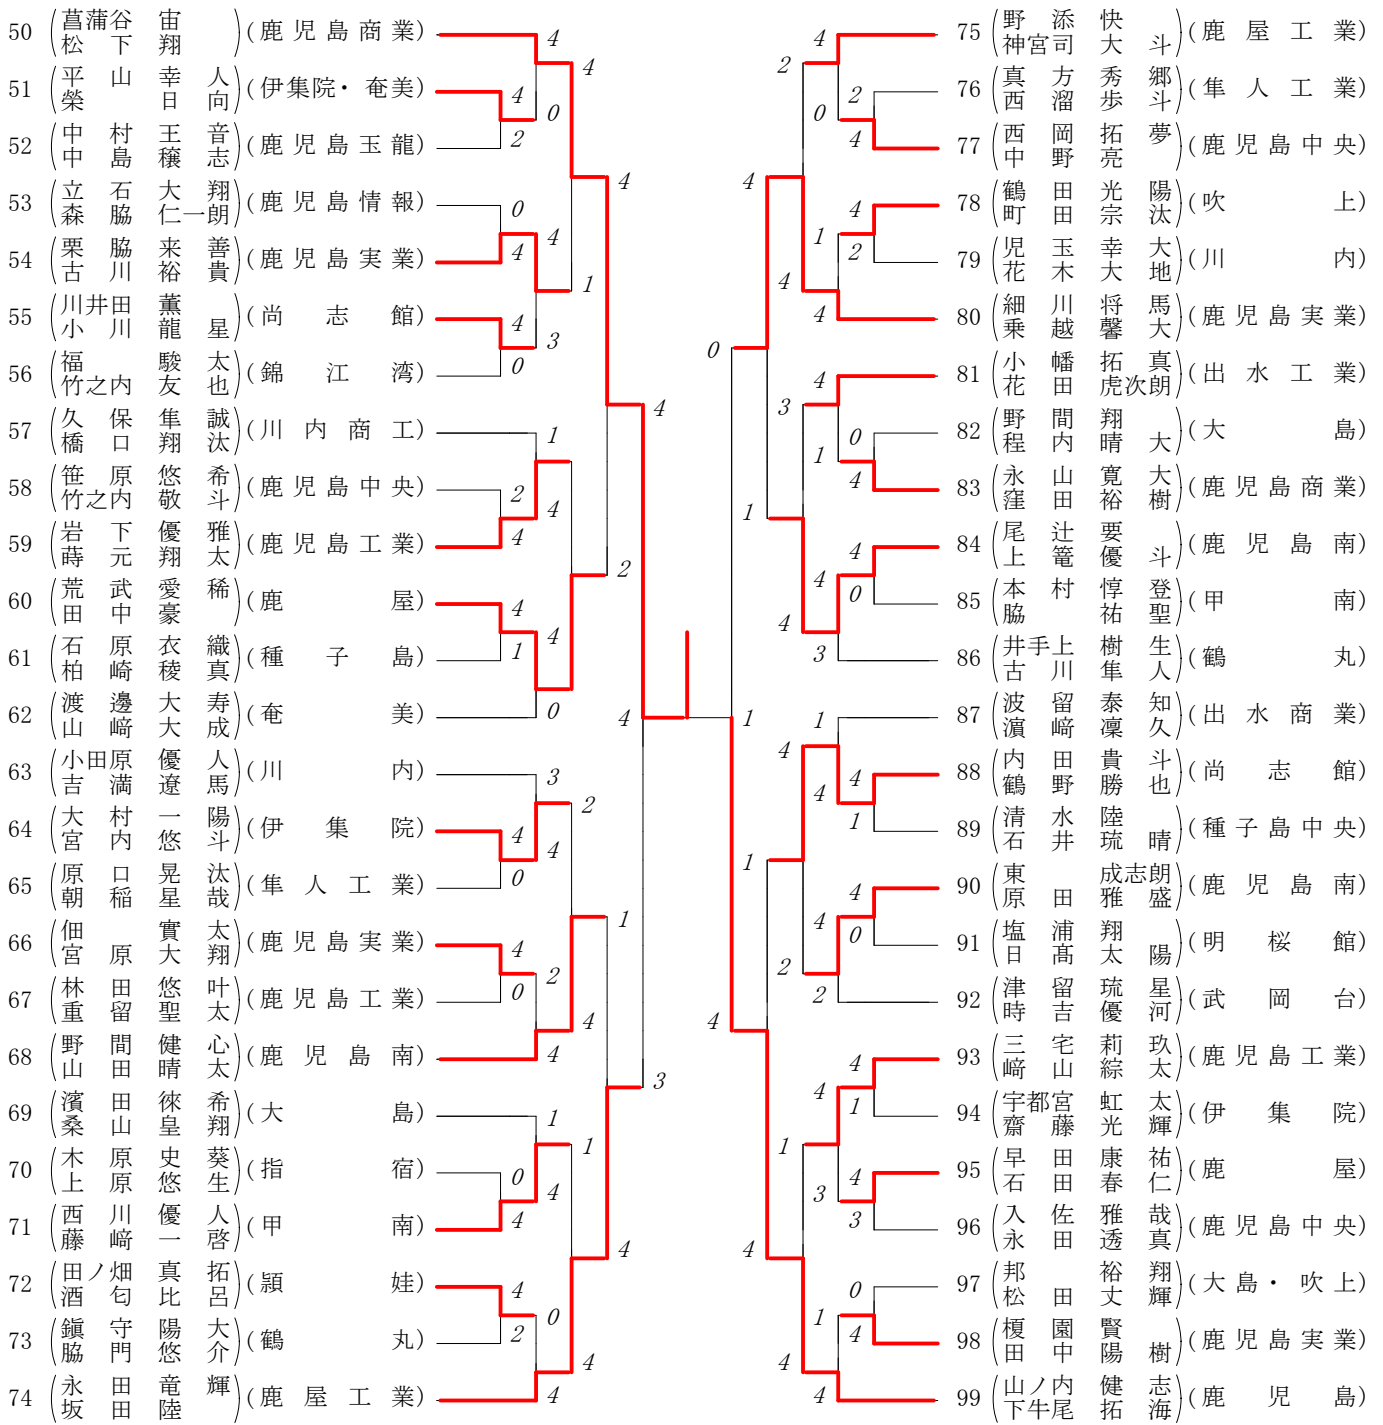

第1ブロック

第2ブロック

第3ブロック

第4ブロック

第5ブロック

第6ブロック

第7ブロック

第8ブロック

2022年度 春季 個人対抗戦:男子 :ダブルス ベスト 8 (参加組数:199) :ソフトテニス

- 1 長野瑛寿(2) (鹿児島商業)
今村恒志(2)
- 26 宮里仁 (2) (鹿児島実業)
五反田翔 (2)
- 50 菖蒲谷宙 (1) (鹿児島商業)
松下翔 (1)
- 99 山ノ内健志(2) (鹿児島)
下牛尾拓海(2)

- 100 赤塚弘樹(1) (鹿児島実業)
原口陽向(1)
- 137 山内優喜(1) (鹿児島工業)
山口桜輔(1)
- 150 松元蓮 (1) (鹿児島実業)
嘉野智仁(2)
- 199 白井大希(2) (鹿児島商業)
草地凌冴(2)

令和4年度鹿児島県高等学校春季ソフトテニス選手権大会

男子個人の部

準決勝①	長野瑛寿・今村恒志 (鹿児島商業)	④ — 3	菫蒲谷宙・松下翔 (鹿児島商業)
準決勝②	赤塚弘樹・原口陽向 (鹿児島実業)	0 — ④	白井大希・草地凌冴 (鹿児島商業)
決勝	長野瑛寿・今村恒志 (鹿児島商業)	2 — ④	白井大希・草地凌冴 (鹿児島商業)
		1 — ④	
		④ — 1	
		2 — ④	
		3 — ⑤	
		④ — 0	
		5 — ⑦	
3位決定戦	菫蒲谷宙・松下翔 (鹿児島商業)	④ — 0	赤塚弘樹・原口陽向 (鹿児島実業)
順位決定予備選①	宮里 仁・五反田翔 (鹿児島実業)	1 — ④	山ノ内健志・下牛尾拓海 (鹿児島)
順位決定予備選②	山内優喜・山口桜輔 (鹿児島工業)	1 — ④	松元 蓮・嘉野智仁 (鹿児島実業)
5位決定戦	山ノ内健志・下牛尾拓海 (鹿児島)	④ — 2	松元 蓮・嘉野智仁 (鹿児島実業)
7位決定戦	宮里 仁・五反田翔 (鹿児島実業)	④ — 3	山内優喜・山口桜輔 (鹿児島工業)