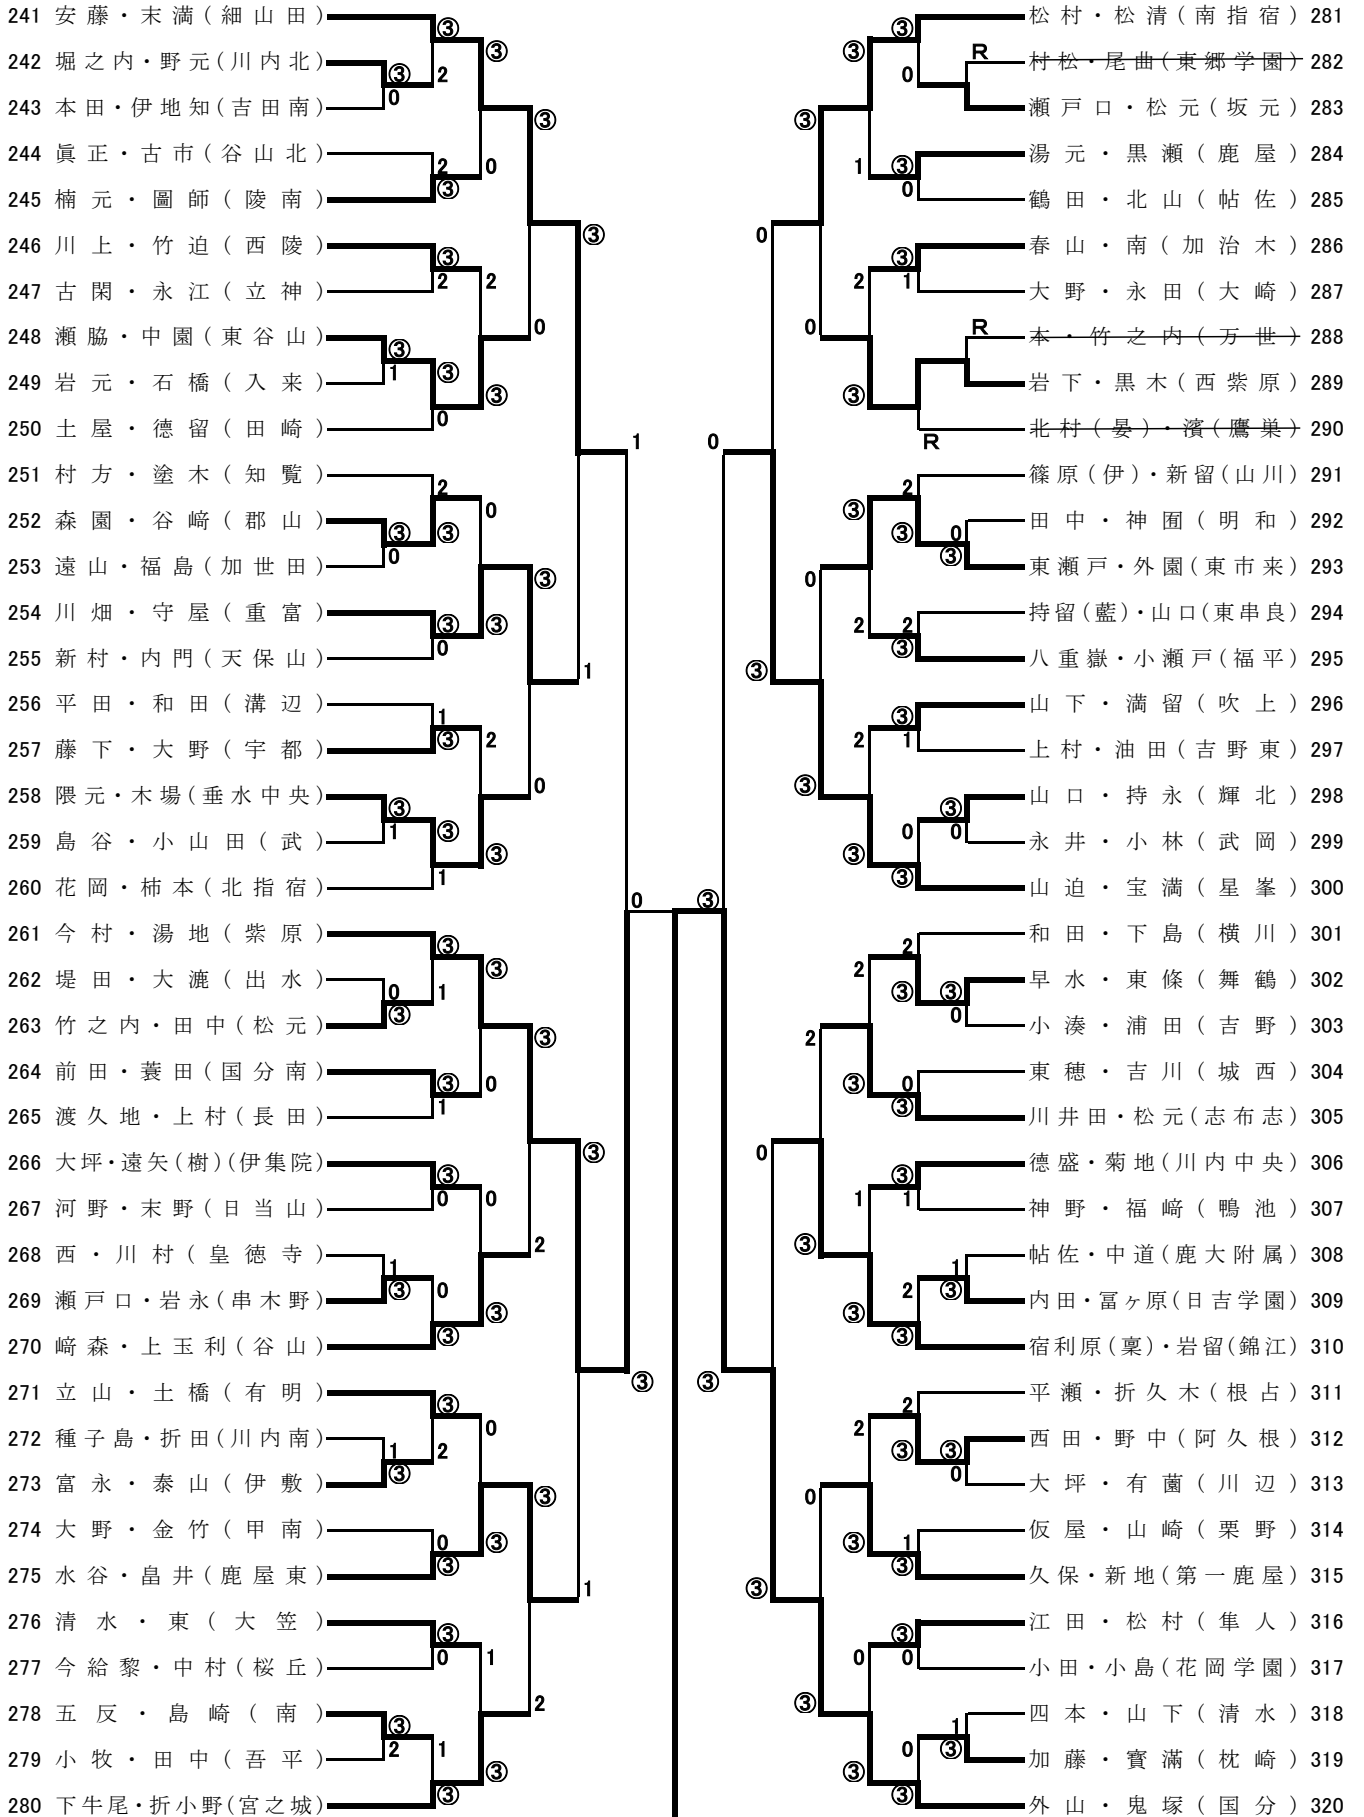

【令和5年度 第50回市長杯県ソフトテニス選手権大会 中学生の部】 No.1

中学女子

R5.4.15

【令和5年度 第50回市長杯県ソフトテニス選手権大会 中学生の部】 No.2

中学女子

中学女子

P2~

【令和5年度 第50回市長杯県ソフトテニス選手権大会 中学生の部】 No.4

中学女子

P2~

【令和5年度 第50回市長杯県ソフトテニス選手権大会 中学生の部】

中学女子

準々決勝

鎌田・森山	垂水中央	③	————	0	鹿屋	樋口・東山崎
長倉・菅原	紫原	1	————	③	伊集院	久徳・遠矢(杏)
竹下・園田	鹿屋東	1	————	③	川内中央	柏木・石神
今村・湯地	紫原	0	————	③	国分	外山・鬼塚

準決勝

鎌田・森山	垂水中央	③	————	0	伊集院	久徳・遠矢(杏)
柏木・石神	川内中央	0	————	③	国分	外山・鬼塚

決勝

鎌田 ・ 森山	2	④ — 2 0 — ④ 0 — ④ 5 — 3 5 — ⑦	③	鬼塚 ・ 外山
垂水中央				国分

外山 希来	鬼塚 弓華	国分 中	
-------	-------	------	--

共通予備日 5月20日に実施

ベスト32まで アドバイスなし(水筒を審判台下に置き給水、ベンチには戻らない。) ファイナルは4ポイント

試合開始 9:40

試合終了 18:45