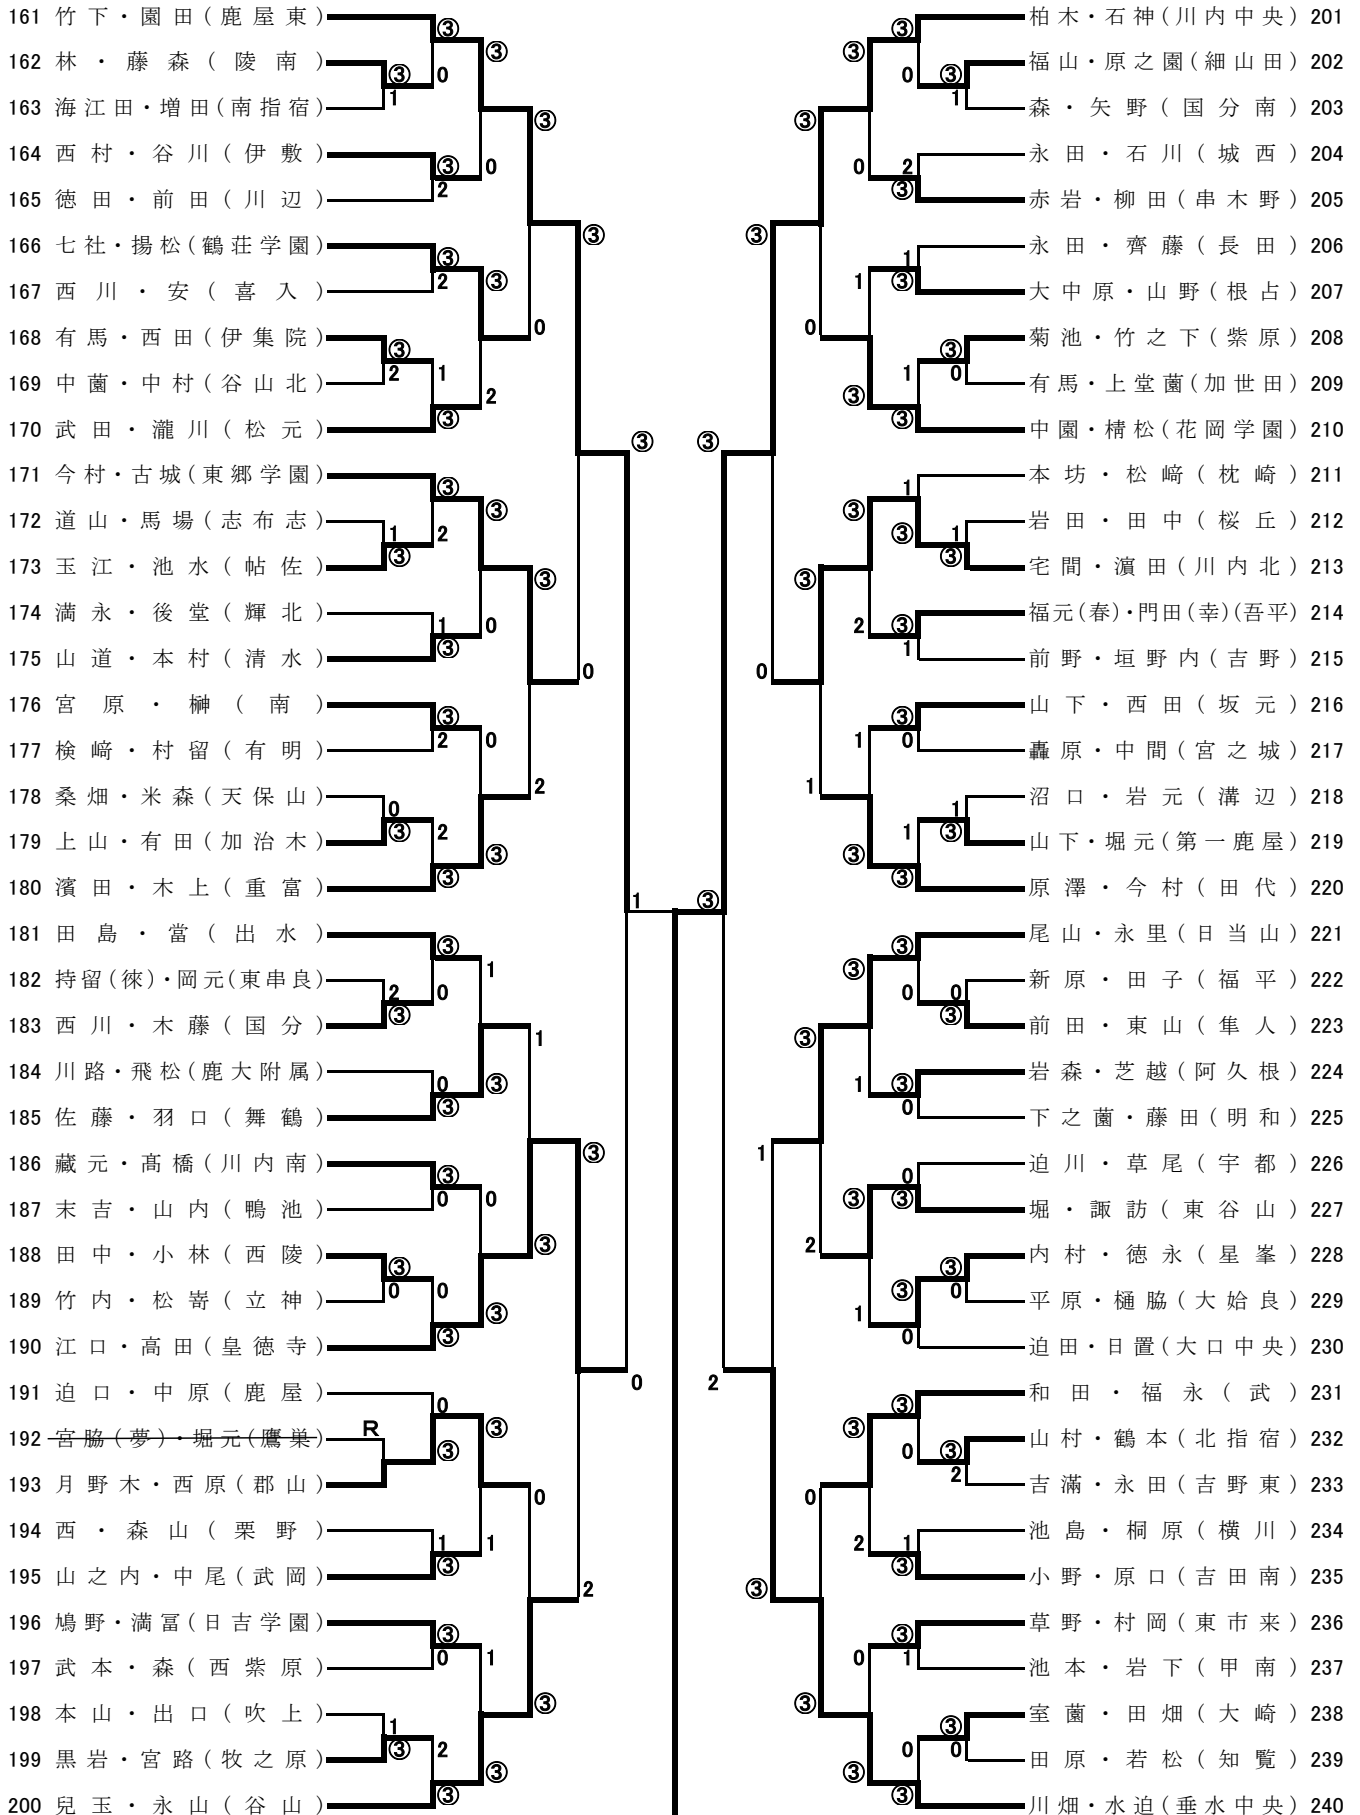

【令和5年度 第50回市長杯県ソフトテニス選手権大会 中学生の部】 No.1

中学女子

R5.4.15

【令和5年度 第50回市長杯県ソフトテニス選手権大会 中学生の部】 No.2

中学女子

中学女子

P2~

【令和5年度 第50回市長杯県ソフトテニス選手権大会 中学生の部】 No.4

中学女子

P2~

【令和5年度 第50回市長杯県ソフトテニス選手権大会 中学生の部】

中学女子

準々決勝

鎌田・森山	垂水中央	③	————	0	鹿屋	樋口・東山崎
長倉・菅原	紫原	1	————	③	伊集院	久徳・遠矢(杏)
竹下・園田	鹿屋東	1	————	③	川内中央	柏木・石神
今村・湯地	紫原	0	————	③	国分	外山・鬼塚

準決勝

鎌田・森山	垂水中央	③	————	0	伊集院	久徳・遠矢(杏)
柏木・石神	川内中央	0	————	③	国分	外山・鬼塚

決勝

鎌田 ・ 森山	2	④ — 2 0 — ④ 0 — ④ 5 — 3 5 — ⑦	③	鬼塚 ・ 外山
垂水中央				国分

外山 希来	鬼塚 弓華	国分 中	
-------	-------	------	--

共通予備日 5月20日に実施

ベスト32まで アドバイスなし(水筒を審判台下に置き給水、ベンチには戻らない。) ファイナルは4ポイント

試合開始 9:40

試合終了 18:45