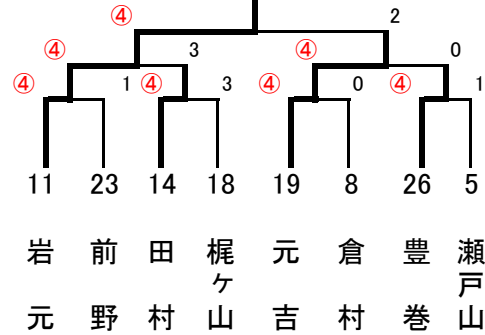

☆夫婦(100歳以上)の部☆

| | | 65 | 66 | 67 | 勝 | 負 | 順 |
|--|----|----|----|----|---|---|---|
| | 65 | 迫 | ④ | ④ | 2 | 0 | 1 |
| | 66 | 西原 | 1 | 0 | 0 | 2 | 3 |
| | 67 | 福山 | 1 | ④ | 1 | 1 | 2 |

| | | 68 | 69 | 70 | 勝 | 負 | 順 |
|---|----|----|----|----|---|---|---|
| ◆ | 68 | 角野 | ④ | 2 | 1 | 1 | 2 |
| | 69 | 長井 | 2 | 0 | 0 | 2 | 3 |
| | 70 | 岩崎 | ④ | ④ | 2 | 0 | 1 |

◆印は、2種目以上参加のペアになります。

親子の部 決勝トーナメント(抽選)

兄弟・姉妹の部 決勝トーナメント(抽選)

夫婦100歳以上の部
決勝トーナメント
角野夫婦

親子の部 コンソレーション(抽選)
岩元親子

兄弟・姉妹の部 コンソレーション(抽選)

☆夫婦(80歳未満)の部☆

優勝 酒瀬川 夫婦
準優勝 尾山 夫婦