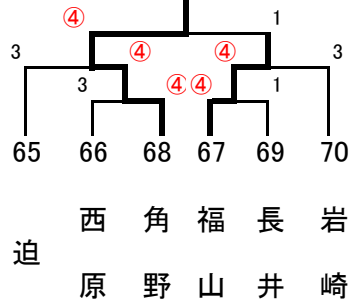

☆夫婦(100歳以上)の部☆

| | | 65 | 66 | 67 | 勝 | 負 | 順 |
|--|----|----|----|----|---|---|---|
| | 65 | 迫 | ④ | ④ | 2 | 0 | 1 |
| | 66 | 西原 | 1 | 0 | 0 | 2 | 3 |
| | 67 | 福山 | 1 | ④ | 1 | 1 | 2 |

| | | 68 | 69 | 70 | 勝 | 負 | 順 |
|---|----|----|----|----|---|---|---|
| ◆ | 68 | 角野 | ④ | 2 | 1 | 1 | 2 |
| | 69 | 長井 | 2 | 0 | 0 | 2 | 3 |
| | 70 | 岩崎 | ④ | ④ | 2 | 0 | 1 |

◆印は、2種目以上参加のペアになります。

親子の部 決勝トーナメント(抽選)

兄弟・姉妹の部 決勝トーナメント(抽選)

夫婦100歳以上の部
決勝トーナメント
角野夫婦

親子の部 コンソレーション(抽選)
岩元親子

兄弟・姉妹の部 コンソレーション(抽選)

☆夫婦(80歳未満)の部☆

優勝 酒瀬川 夫婦
準優勝 尾山 夫婦