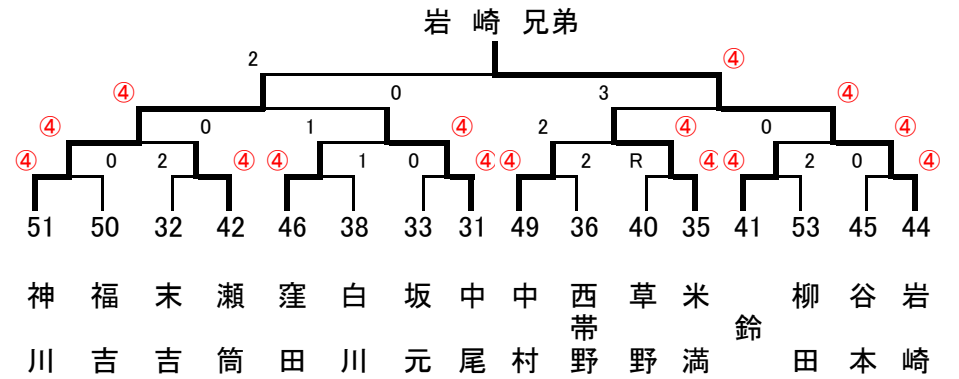

兄弟・姉妹の部 決勝トーナメント(抽選)