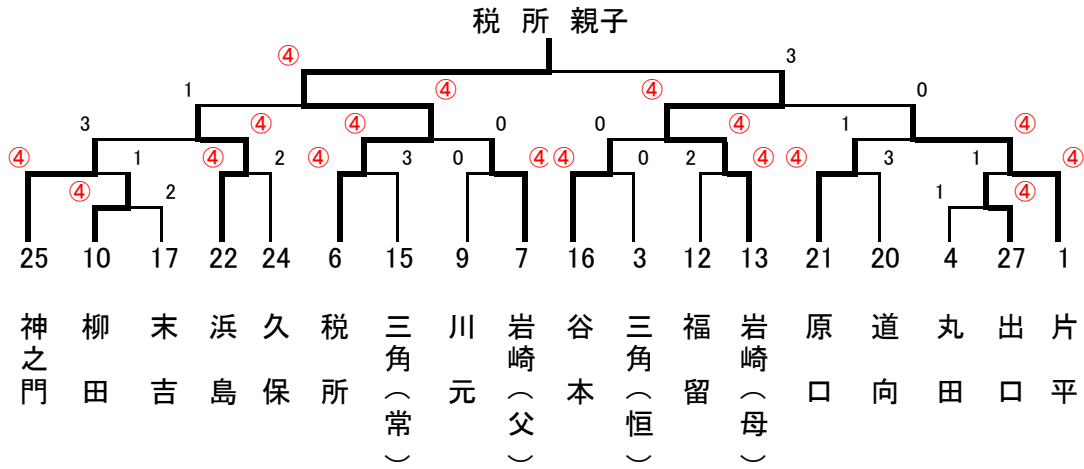

親子の部 決勝トーナメント(抽選)