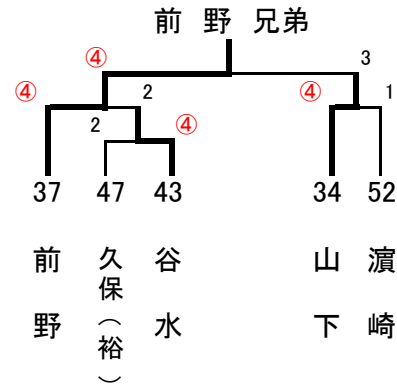

☆夫婦(100歳以上)の部☆

| | | 65 | 66 | 67 | 勝 | 負 | 順 |
|--|----|----|----|----|---|---|---|
| | 65 | 迫 | ④ | ④ | 2 | 0 | 1 |
| | 66 | 西原 | 1 | 0 | 0 | 2 | 3 |
| | 67 | 福山 | 1 | ④ | 1 | 1 | 2 |

| | | 68 | 69 | 70 | 勝 | 負 | 順 |
|---|----|----|----|----|---|---|---|
| ◆ | 68 | 角野 | ④ | 2 | 1 | 1 | 2 |
| | 69 | 長井 | 2 | 0 | 0 | 2 | 3 |
| | 70 | 岩崎 | ④ | ④ | 2 | 0 | 1 |

◆印は、2種目以上参加のペアになります。

親子の部 決勝トーナメント(抽選)

兄弟・姉妹の部 決勝トーナメント(抽選)

夫婦100歳以上の部
決勝トーナメント
角野夫婦

親子の部 コンソレーション(抽選)
岩元親子

兄弟・姉妹の部 コンソレーション(抽選)

☆夫婦(80歳未満)の部☆

優勝 酒瀬川 夫婦
準優勝 尾山 夫婦

☆夫婦(100歳未満)の部☆

優勝 久保 夫婦
準優勝 道向 夫婦
三位 出平 夫婦