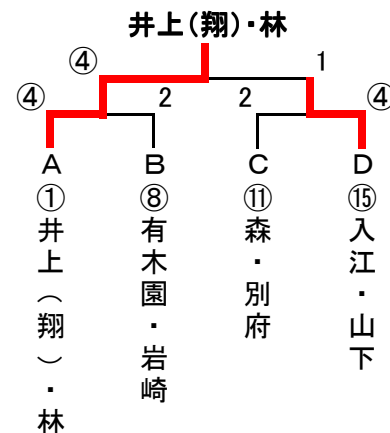

平成24年度 鹿児島インドアソフトテニス選手権大会
(九州インドア大会予選)

平成24年12月16日(日)9:00~
伊集院総合運動公園・小鶴ドーム

(一般男子)

Aパート		所 属	1	2	3	4	勝	負	順
1	井上(翔)・林	志學館職・鹿銀	0	④	④	④	3	0	1
2	吉元・前迫	鹿児島中央高校	0	0	④	2	1	2	3
3	山方・有里	志學館大学	1	2	0	④	1	2	4
4	上床・河野	鹿児島高校	0	④	2	0	1	2	2

0
-6
+6

Bパート		所 属	5	6	7	8	勝	負	順
5	甲斐・嶽本	ジョイント・新星	0	④	④	0	2	1	2
6	岩元・本村	指宿商業高校	0	0	1	3	0	3	4
7	岩元・山下	ちゅうえつ・Weed	3	④	0	2	1	2	3
8	有木園・岩崎	TMU・TTC	④	④	④	0	3	0	1

Cパート		所 属	9	10	11	12	勝	負	順
9	柳田・片平	TMU	0	④	1	④	2	1	2
10	寺迫・篠原	鹿児島高校	1	0	④	④	2	1	3
11	森・別府	ジョイント	④	3	0	④	2	1	1
12	山根・中尾	新星・TTC	1	3	3	0	0	3	4

0
-2
+2

Dパート		所 属	13	14	15	16	勝	負	順
13	井上(剛)・池田	ジョイント	0	④	3	④	2	1	2
14	芝生・篠原	鹿児島実業高校	3	0	1	④	1	2	3
15	入江・山下	ジョイント	④	④	0	④	3	0	1
16	日高・宮路	鹿児島商業高校	2	3	1	0	0	3	4

(一般女子)

Aパート		所 属	21	22	23	勝	負	順
21	山口・海江田	ジョイント	0	④	④	2	0	1
22	商崎・泊	鹿児島女子高校	1	0	1	0	2	3
23	宮蘭・福崎	Weed	0	④	0	1	1	2

Bパート		所 属	24	25	26	勝	負	順
24	下門・木場	志學館大学・ジョイント	0	④	0	1	1	2
25	新留・菊池田	鹿児島女子高校	0	0	3	0	3	3
26	有島・柿山	鹿児島南高校	④	④	0	2	0	1

Cパート		所 属	27	28	29	勝	負	順
27	神川・下迫	ジョイント・鹿児島南高校	0	④	④	2	0	1
28	川原・松崎	鹿児島南高校	0	0	2	0	2	3
29	前原・才田	ジョイント	2	④	0	1	1	2

Dパート		所 属	30	31	32	勝	負	順
30	瀬貫・今給黎	ジョイント・新星	0	④	④	2	0	1
31	下曾山・長井	指宿商業高校	1	0	0	0	2	3
32	平田・小野	鹿児島南高校	2	④	0	1	1	2

一般男子決勝トーナメント