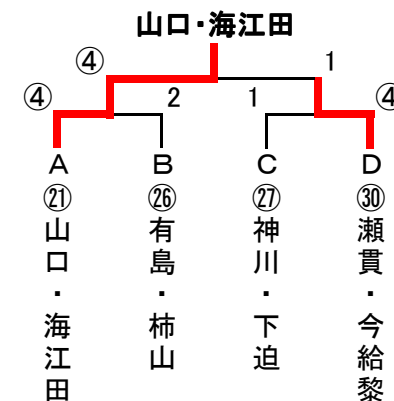

0
-2
+2

Dパート		所 属	13	14	15	16	勝	負	順
13	井上(剛)・池田	ジョイント	0	④	3	④	2	1	2
14	芝生・篠原	鹿児島実業高校	3	0	1	④	1	2	3
15	入江・山下	ジョイント	④	④	0	④	3	0	1
16	日高・宮路	鹿児島商業高校	2	3	1	0	0	3	4

(一般女子)

Aパート		所 属	21	22	23	勝	負	順
21	山口・海江田	ジョイント	0	④	④	2	0	1
22	商崎・泊	鹿児島女子高校	1	0	1	0	2	3
23	宮蘭・福崎	Weed	0	④	0	1	1	2

Bパート		所 属	24	25	26	勝	負	順
24	下門・木場	志學館大学・ジョイント	0	④	0	1	1	2
25	新留・菊池田	鹿児島女子高校	0	0	3	0	3	3
26	有島・柿山	鹿児島南高校	④	④	0	2	0	1

Cパート		所 属	27	28	29	勝	負	順
27	神川・下迫	ジョイント・鹿児島南高校	0	④	④	2	0	1
28	川原・松崎	鹿児島南高校	0	0	2	0	2	3
29	前原・才田	ジョイント	2	④	0	1	1	2

Dパート		所 属	30	31	32	勝	負	順
30	瀬貫・今給黎	ジョイント・新星	0	④	④	2	0	1
31	下曾山・長井	指宿商業高校	1	0	0	0	2	3
32	平田・小野	鹿児島南高校	2	④	0	1	1	2

一般男子決勝トーナメント

一般女子決勝トーナメント

☆男子上位2ペア・女子1ペアが来年1月に熊本県で行われる九州インドア選手権の出場権が与えられます。