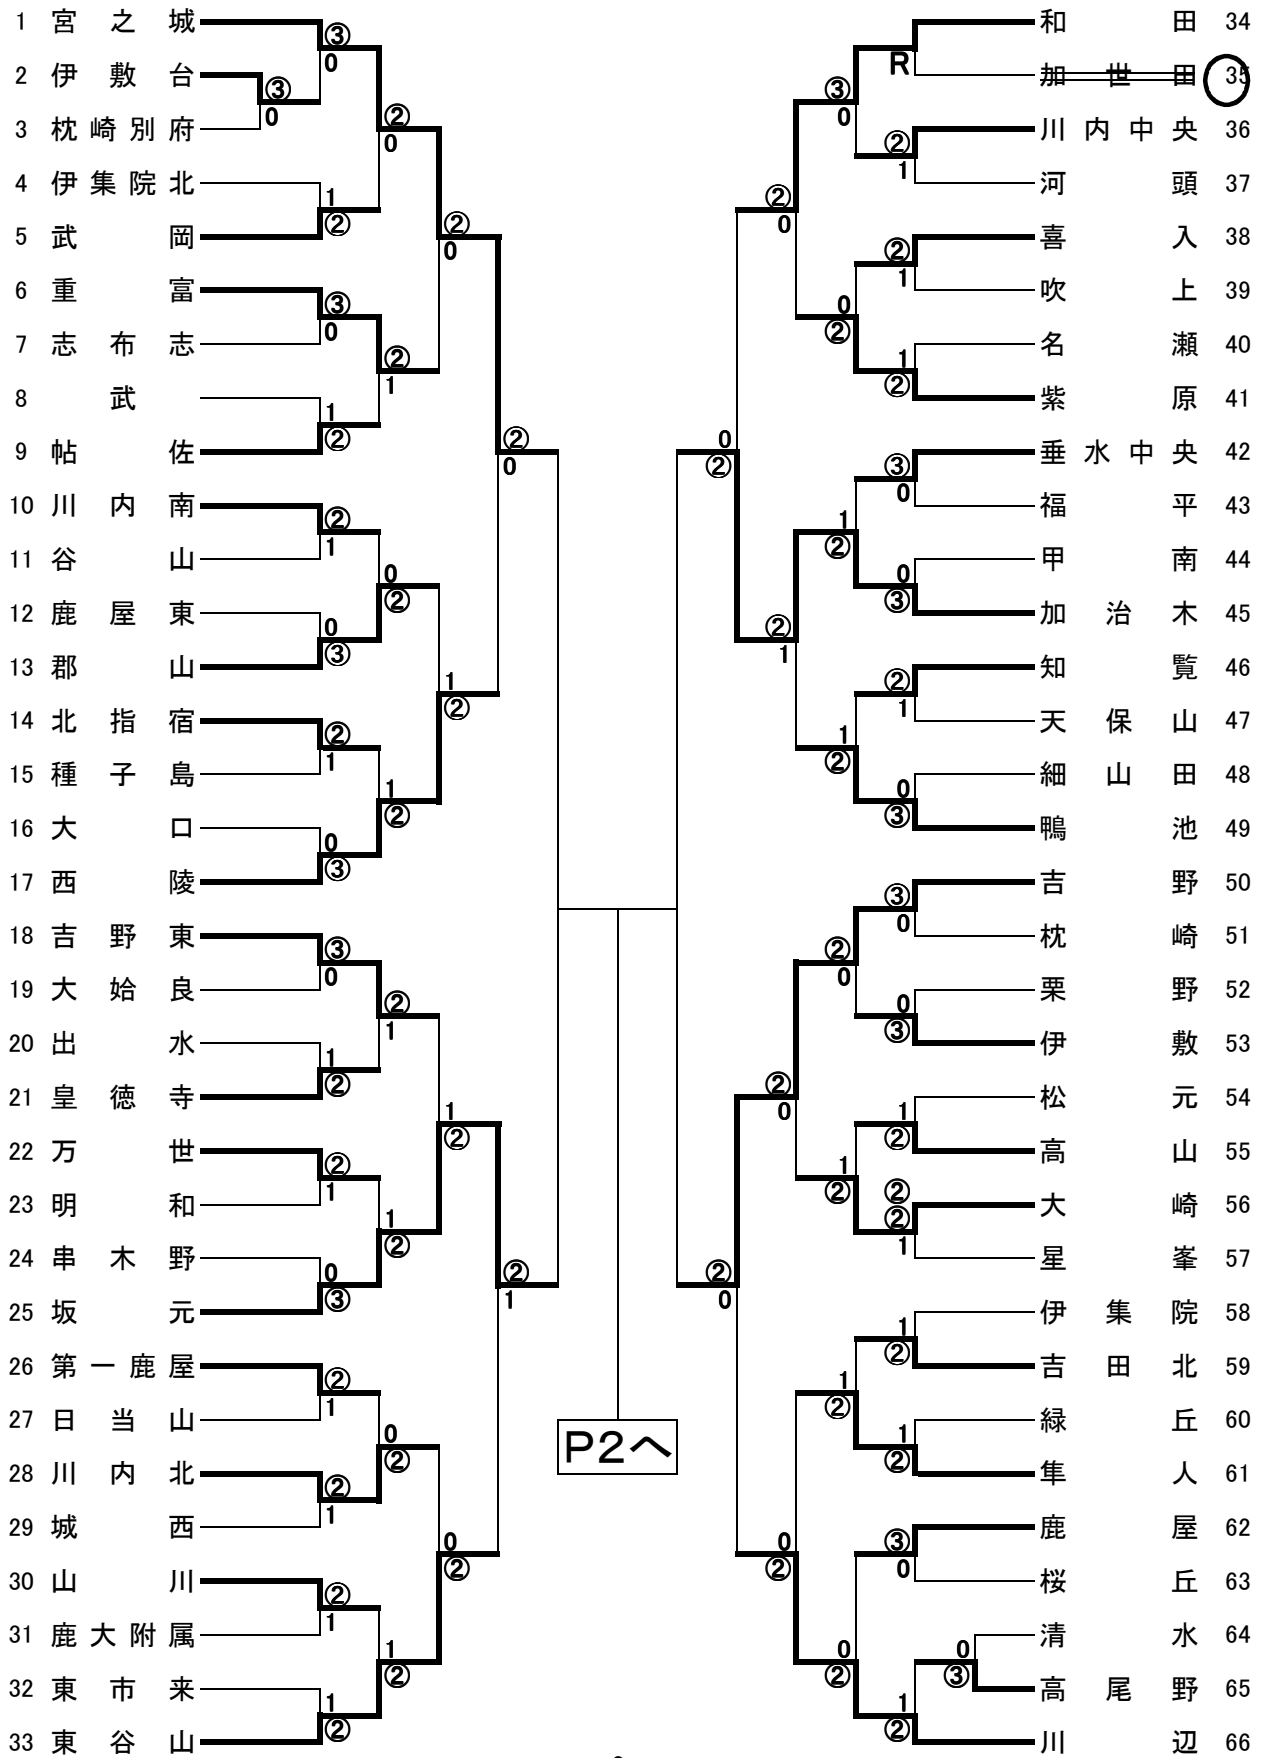

【第47回県新人ソフトテニス大会2年男子 H25, 11, 2】

【第47回県新人ソフトテニス大会2年男子 H25, 11, 2】

準々決勝

宮之城 ② — 0 西 陵

坂 元 ② — 1 東 谷 山

和 田 0 — ② 加 治 木

吉 野 ② — 0 川 辺

準決勝

宮之城 ② — 0 坂 元

加 治 木 ② — 1 吉 野

三位決定戦

溜・弓場 0 — ③ 福吉・深見

西橋・山口 ③ — 0 松元・妙見

児島・坂元 0 — ③ 三反田・満

坂 元

吉 野