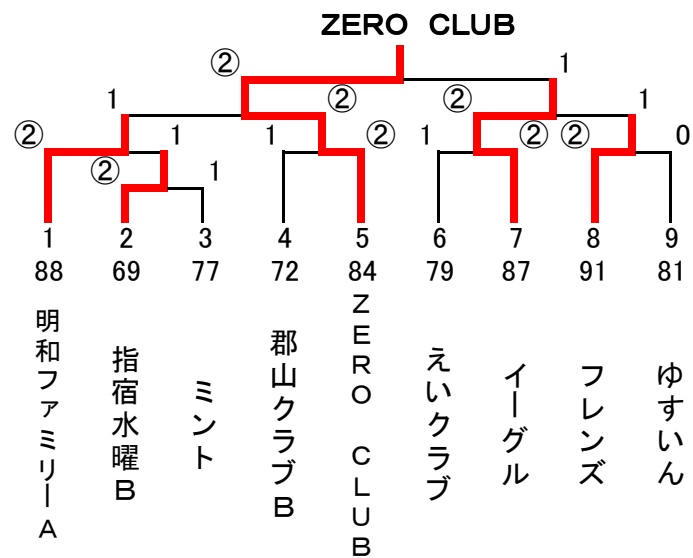

D級決勝トーナメント

審判は、相互審判とします。

予選で棄権のあるパートは、2回対戦し得失にて決定する。

コート変更もあり得ます。放送に注意して下さい。

決勝トーナメント2面展開が、あります。

決勝トーナメントは、5ゲームマッチとします。

D級決勝トーナメントについては、ナイター設備が無い為、Aコート
予定しておりますが、進行状況によってはコート変更が
ありえます。