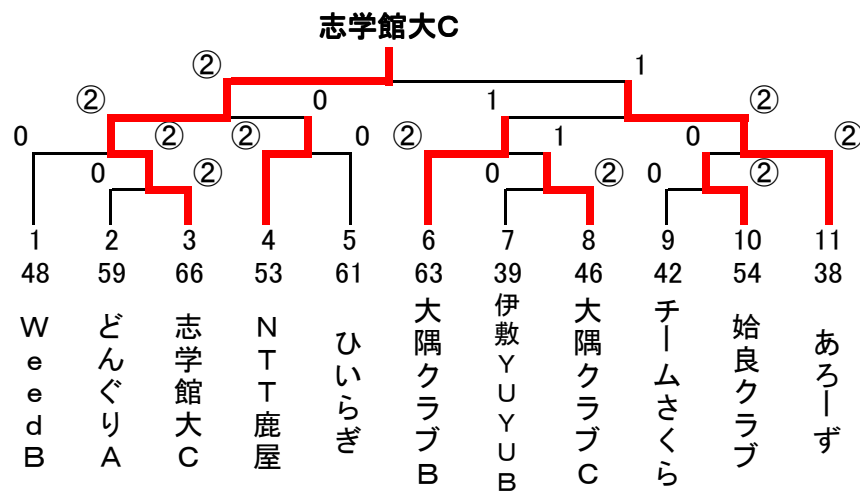

C級決勝トーナメント