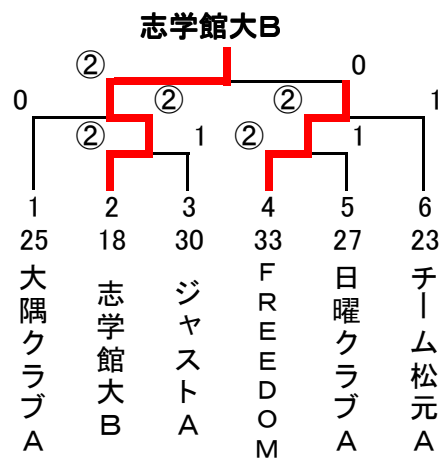

B級決勝トーナメント