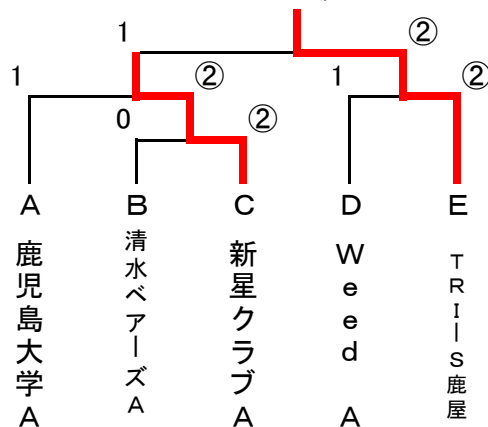

平成25年度 秋季 クラブ対抗 ソフトテニス大会

主催：鹿児島県ソフトテニス連盟
会場：鹿児島市東開庭球場
日時：平成25年11月24日(日)9時～

A級の部

Aパート		1	2	3	勝	負	順
1	鹿児島大学 A	③	②	2	0	1	
2	鹿児島国際大学	0	1	0	2	3	
3	ジョイント	1	②	1	1	2	

Bパート		4	5	6	勝	負	順
4	清水ベアーズ A	②	②	2	0	1	
5	伊敷YuYu A	1	1	0	2	3	
6	T M U	1	②	1	1	2	

Cパート		7	8	9	勝	負	順
7	新星クラブ A	③	③	2	0	1	
8	出水紅葉クラブ A	0	②	1	1	2	
9	志學館大学 A	0	1	0	2	3	

A級 決勝トーナメント TRI-S鹿屋

B級の部

		18	19	20	勝	負	順
18	志學館大学 B	③	②	2	0	1	
19	郡山クラブ A	0	②	1	1	2	
20	D-フライズ A	1	1	0	2	3	

		21	22	23	勝	負	順
21	SMASH-SMASH A	0	1	0	2	3	
22	日曜クラブ B	③	0	1	1	2	
23	チーム松元 A	②	③	2	0	1	

		24	25	26	勝	負	順
24	清水ベアーズ B	1	③	1	1	2	
25	大隅クラブ A	②	③	2	0	1	
26	県庁ソフトテニス部	0	0	0	2	3	

		27	28	29	勝	負	順
27	日曜クラブ A	②	③	2	0	1	
28	Lien A	1	②	1	1	2	
29	ジャスト B	0	1	0	2	3	

30 ジャスト A		②-1	31 一球クラブ B
②	1	1	②
32 指宿クラブ	1-②	33 FREEDOM