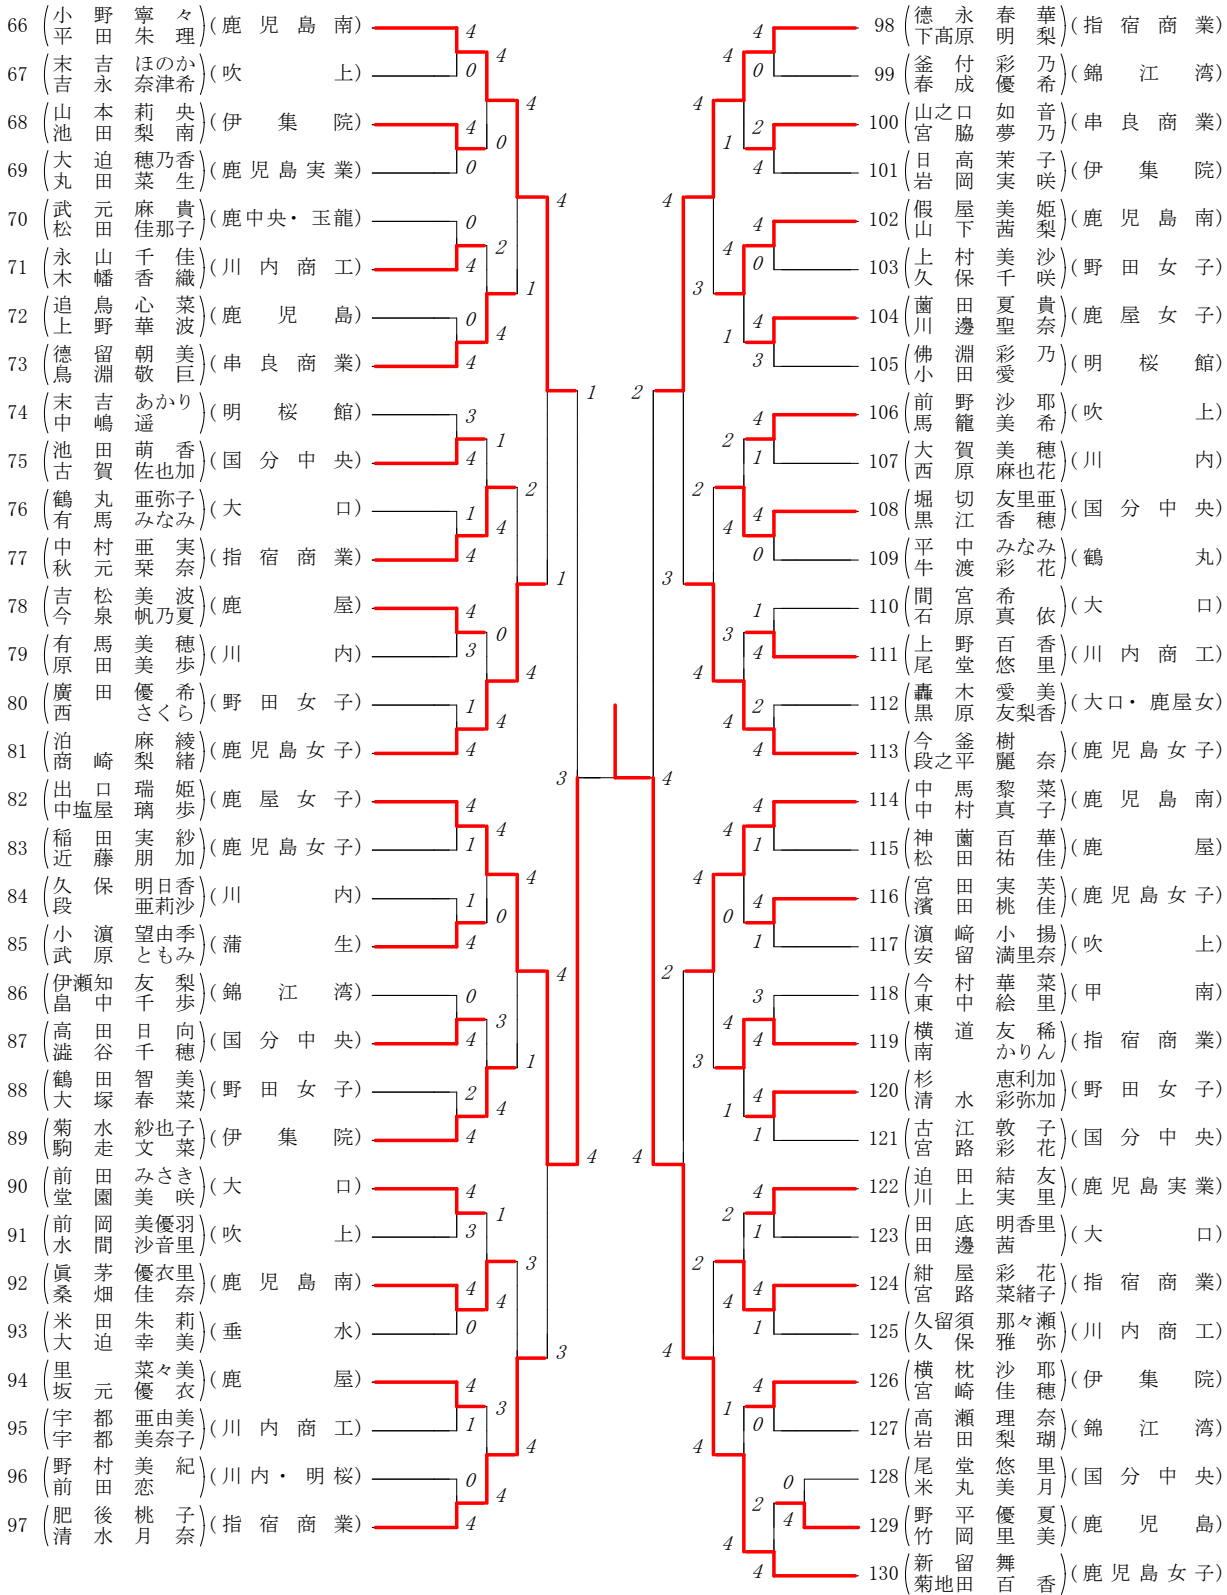

第1ブロック

第2ブロック

第3ブロック

第4ブロック

2013年度 市長杯

:ダブルス ベスト 16 (参加組数:130) :ソフトテニス

- 1 島廻采美(3) (鹿屋女子)
山口咲 (3)
- 17 津曲麻樹(2) (鹿児島南)
柳田春花(1)
- 18 鈴樹李也(2) (指宿商業)
安井秋乃(2)
- 33 川原彩加(3) (鹿児島南)
松崎千紘(2)
- 34 新川真帆(2) (鹿児島女子)
山田さくら(2)
- 42 野間彩花(3) (甲南)
甫立真子(3)
- 55 中原彩嘉(1) (鹿屋女子)
今泉杏季歩(1)
- 65 有島恵莉佳(3) (鹿児島南)
柿山瑠那(2)