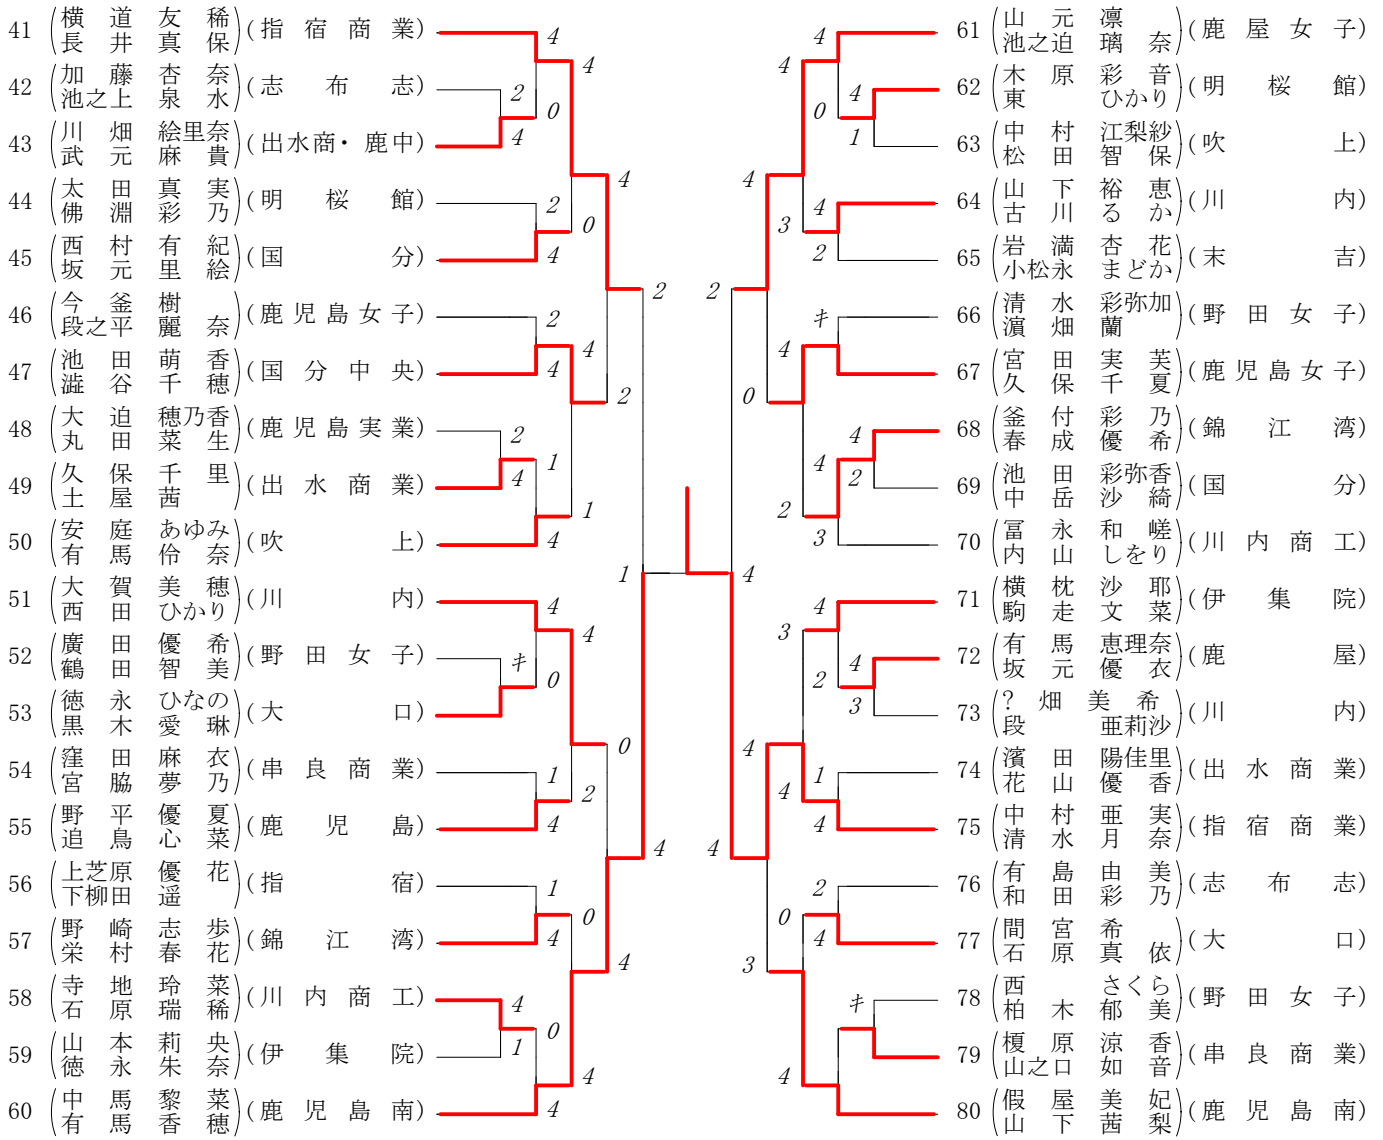

第1ブロック

第2ブロック

第3ブロック

第4ブロック

2013年度 学別2年 :ダブルス ベスト 16 (参加組数:80) :ソフトテニス

- 4 久留須 那々瀬(2) (川内商工)
久保 雅 弥(2)
- 6 伊瀬知 友 梨(2) (錦江湾)
岩 田 梨 瑚(2)
- 11 堀 切 友 里 亜(2) (国分中央)
宮 路 彩 花(2)
- 16 下 野 紗 苗(2) (鹿児島南)
松 崎 千 紘(2)
- 21 商 崎 梨 緒(2) (鹿児島女子)
徳 寄 文 香(2)
- 30 坂之下 さやか(2) (出水商業)
栢 元 彩 (2)
- 34 紺 屋 彩 花(2) (指宿商業)
宮 路 菜 緒 子(2)
- 40 津 曲 麻 樹(2) (鹿児島南)
中 村 真 子(2)

- 41 横 道 友 稀(1) (指宿商業)
長 井 真 保(2)
- 47 池 田 萌 香(2) (国分中央)
澁 谷 千 穂(2)
- 51 大 賀 美 穂(2) (川内)
西 田 ひかり(2)
- 60 中 馬 黎 菜(2) (鹿児島南)
有 馬 香 穂(2)
- 61 山 元 凜 (2) (鹿屋女子)
池之迫 璃 奈(1)
- 67 宮 田 実 美(2) (鹿児島女子)
久 保 千 夏(2)
- 75 中 村 亜 実(1) (指宿商業)
清 水 月 奈(2)
- 80 假 屋 美 妃(2) (鹿児島南)
山 下 茜 梨(2)