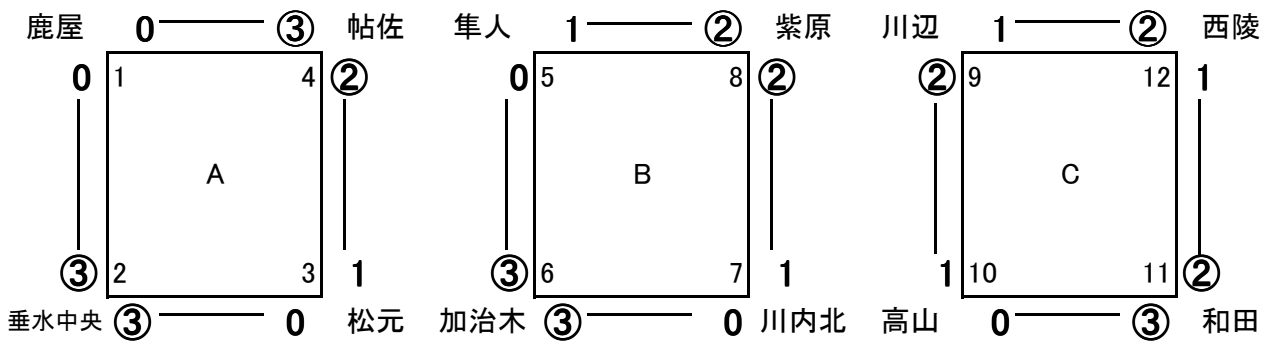

第32回県中学校インドアソフトテニス垂水大会 男子 決勝トーナメント

予選リーグ