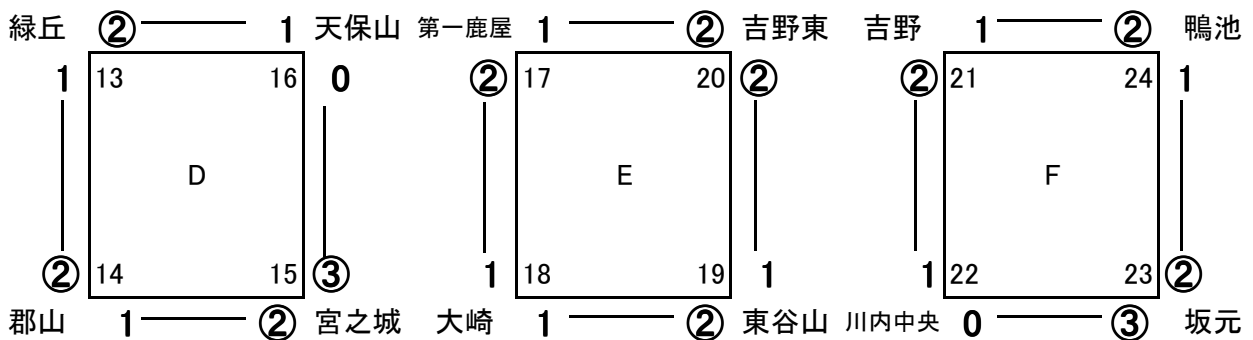

第32回県中学校インドアソフトテニス垂水大会 男子 決勝トーナメント

予選リーグ