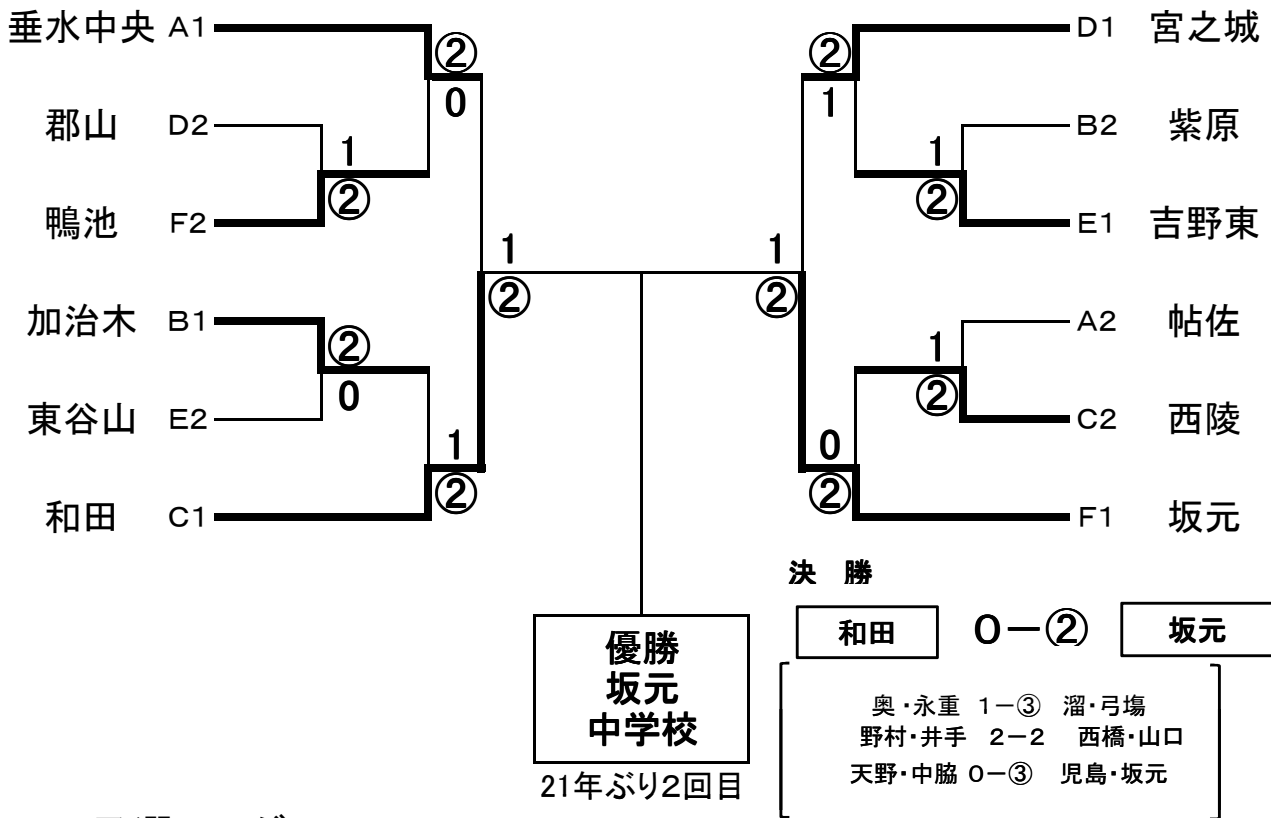

第32回県中学校インドアソフトテニス垂水大会 男子 決勝トーナメント

予選リーグ