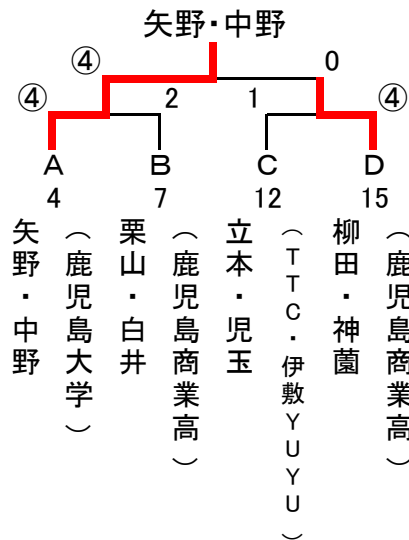

	Bパート	所 属	5	6	7	8	勝	負	順
5	横山・細谷	鹿児島大学	△	④	1	④	2	1	2
6	山方・和田迫	新星・ジョイント	3	△	2	④	1	2	3
7	栗山・白井	鹿児島商業高校	④	④	△	④	3	0	1
8	新地・瀬戸口	鹿児島国際大学	1	0	2	△	0	3	4

	Cパート	所 属	9	10	11	12	勝	負	順
9	平石・芝	鹿児島大学	△	1	3	0	0	3	4
10	崎田・有里	志學館大学	④	△	2	3	1	2	3
11	山田・池田	鹿児島南高校	④	④	△	0	2	1	2
12	立本・児玉	TTC・伊敷YUYU	④	④	④	△	3	0	1

	Dパート	所 属	13	14	15	16	勝	負	順
13	山根・別府	川内商工教・ジョイント	△	④	1	④	2	1	2
14	神之門・山下	TTC・ジョイント	2	△	2	④	1	2	3
15	柳田・神薊	鹿児島商業高校	④	④	△	④	3	0	1
16	中村・山田	志學館大学	2	3	3	△	0	3	4

一般男子の2ペア

矢野・中野(鹿児島大学)
立本・児玉(TTC・伊敷YUYU)

一般女子の1ペア

山田・熊井(城山観光)

以上の選手は、平成27年1月18日(日)に佐賀県で行われる九州インドアに鹿児島県代表として出場します。

(一般女子)

	Aパート	所 属	21	22	23	24	勝	負	順
21	山田・熊井	城山観光	△	④	④	④	3	0	1
22	久木野・立山	指宿商業高校	1	△	④	3	1	2	3
23	稲田・濱田	鹿児島女子高校	0	2	△	1	0	3	4
24	横道・白沢	指宿商業高校	0	④	④	△	2	1	2

	Bパート	所 属	25	26	27	28	勝	負	順
25	小路・下田	城山観光	△	④	④	④	3	0	1
26	中村・秋元	指宿商業高校	3	△	④	0	1	2	3
27	吉屋・宮内	鹿児島女子高校	2	2	△	3	0	3	4
28	米満・下迫	城山観光	3	④	④	△	2	1	2

一般男子決勝トーナメント

一般女子決勝トーナメント