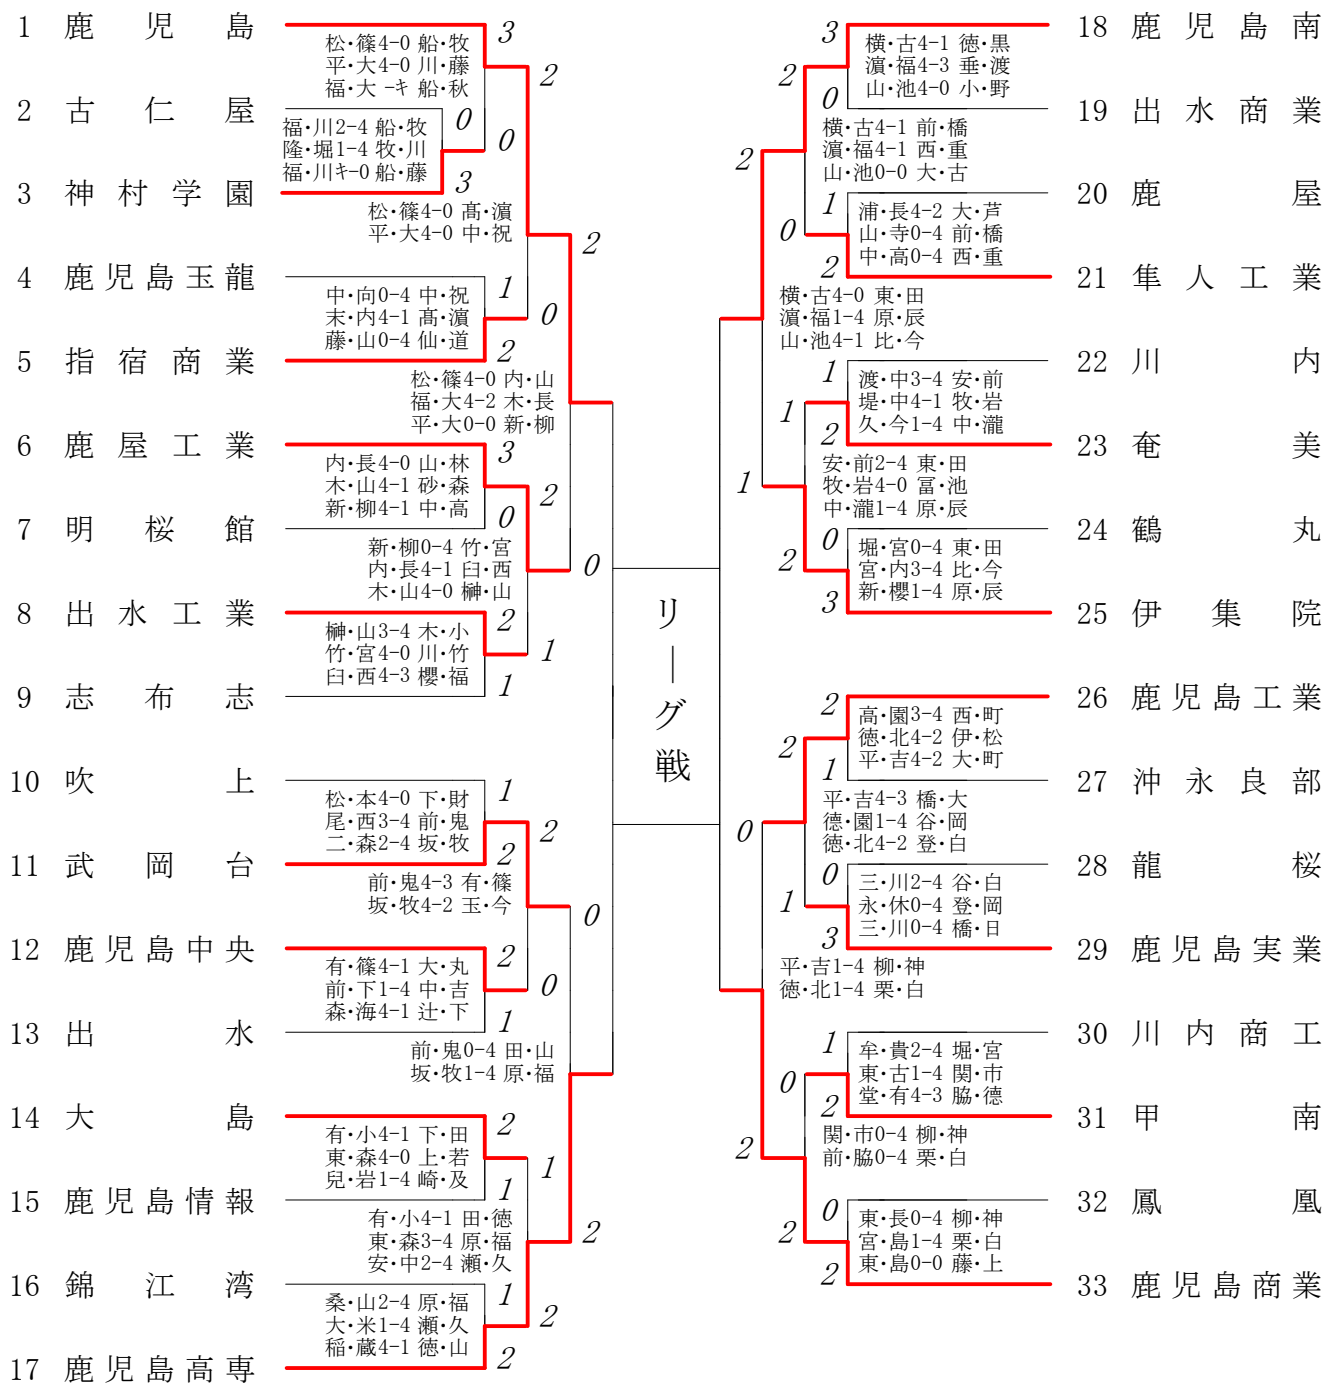

2014年度 新人戦 男子学校対抗の部 :ソフトテニス(鹿児島)

男子 Aパート ～ Bパート

Aパート	鹿児島	鹿児島高専	鹿児島南	鹿児島商業	勝敗	得失差	順位
1	鹿児島	1 ③-0	3 ②-1	5 1-②	2-1		2
2	鹿児島高専	1 0-③	6 0-③	4 0-③	0-3		4
3	鹿児島南	3 1-②	6 ③-0	2 0-③	1-2		3
4	鹿児島商業	5 ②-1	4 ③-0	2 ③-0	3-0		1

得失差表示はチーム対抗の勝敗です。それで決まらない場合はゲームで順位を決めています。

鹿児島 ③ - 0 鹿児島高専

松山雄 磨・篠原史 論 ④ - 0 田代航 大・山下将 宜
 平國弘 兼・大庭秀 斗 ④ - 0 原口俊 己・福地凜 太
 福元俊 也・大倉朋 也 ④ - 0 瀬戸口修 登・久保光 司

鹿児島南 0 - ③ 鹿児島商業

横原浩 樹・古市勇 輝 2 - ④ 柳田賢太朗・神 菌僚
 濱上翔 吏・福元達 志 0 - ④ 栗山健 志・白井雅 之
 山田啓 司・池田奏 平 3 - ④ 藤崎昂 行・上之菌吏 恭