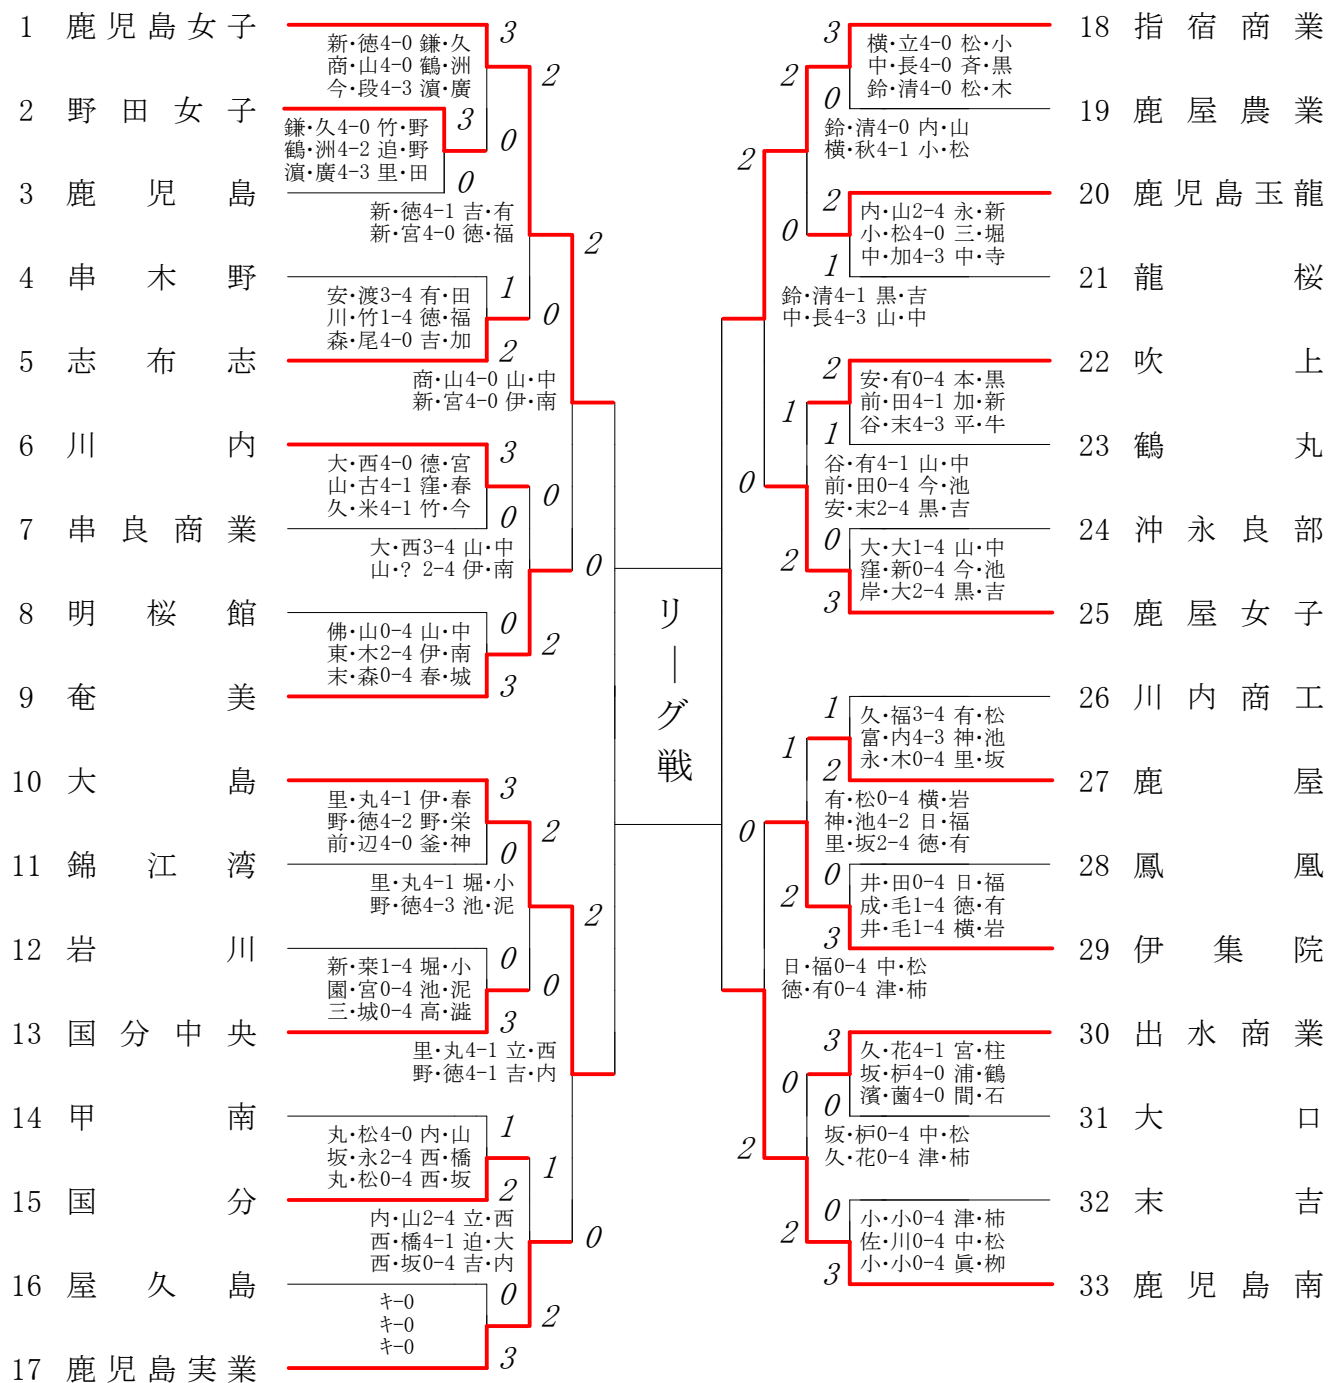

2013年度 春季 女子学校対抗の部 :ソフトテニス(鹿児島)

女子 Aパート ～ Bパート

Aパート	鹿児島女子	大 島	指宿商業	鹿児島南	勝 敗	得失差	順 位
1	鹿児島女子	1 ③ - 0	3 1 - ②	5 0 - ③	1-2		3
2	大 島	1 0 - ③	6 1 - ②	4 0 - ③	0-3		4
3	指宿商業	3 ② - 1	6 ② - 1	2 0 - ③	2-1		2
4	鹿児島南	5 ③ - 0	4 ③ - 0	2 ③ - 0	3-0		1

得失差表示はチーム対抗の勝敗です。それで決まらない場合はゲームで順位を決めています。

鹿児島女子 ③ - 0 大 島

新 留舞 ・徳 寄文 香 ④ - 2 前 田希 妃・辺 木優 海
 商 崎梨 緒・山 田さくら ④ - 0 里 珠愛瑠・丸 田楓 子
 新 川真 帆・宮 内優 羽 ④ - 2 野 畑優 衣・徳 田智 香

指宿商業 0 - ③ 鹿児島南

鈴 樹李也・清 水月 奈 1 - ④ 津 曲麻 樹・柿 山瑠 那
 中 村亜 実・長 井真 保 1 - ④ 中 馬黎 菜・松 崎千 紘
 横 道友 稀・秋 元栞 奈 2 - ④ 眞 茅優衣里・柳 田春 花