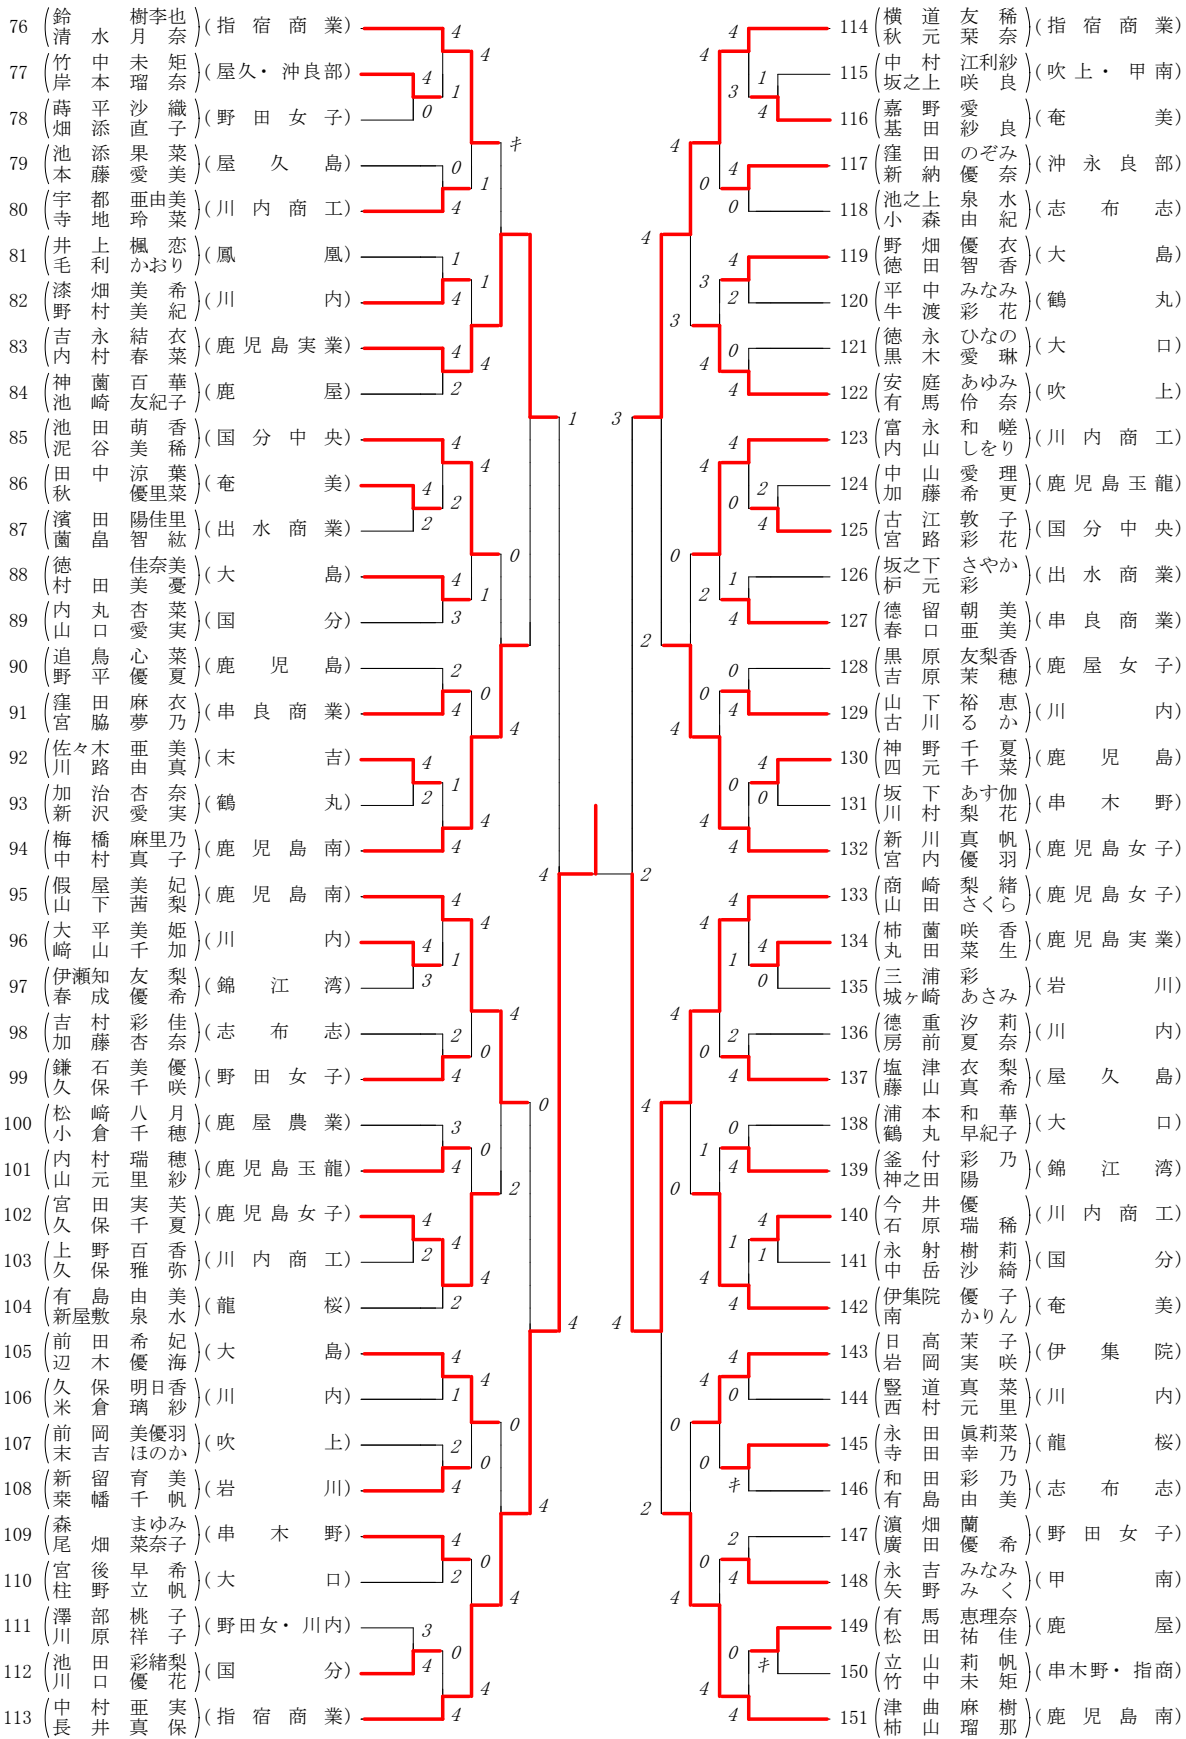

第1ブロック

第2ブロック

第3ブロック

第4ブロック

2013年度 春季 :ダブルス ベスト 16 (参加組数:151) :ソフトテニス

- 1 新留舞 (2) (鹿児島女子)
徳寄文香(2)
- 19 下野紗苗(2) (鹿児島南)
有馬香穂(2)
- 20 久木野未来(1) (指宿商業)
安井秋乃(2)
- 31 宇田愛 (1) (鹿児島南)
桑畑佳奈(1)
- 38 中馬黎菜(2) (鹿児島南)
松崎千紘(2)
- 56 今泉杏季歩(1) (鹿屋女子)
池之迫璃奈(1)
- 66 立石樹里亜(1) (鹿児島実業)
西村陽奈(1)
- 75 眞茅優衣里(1) (鹿児島南)
柳田春花(1)