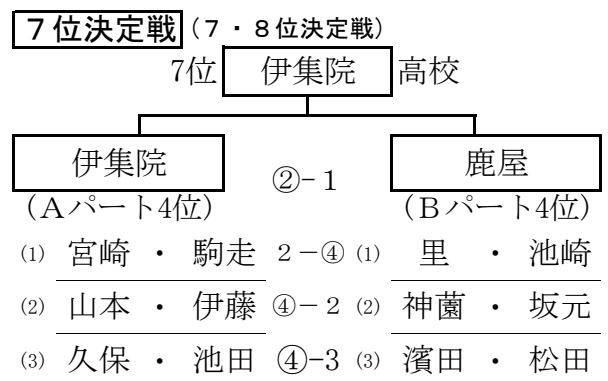

平成 25 年度 第 21 回 鹿児島県高校団体選抜インドアソフトテニス大会

主催:鹿児島県ソフトテニス連盟 会場:垂水市体育館 日時:平成26年3月16日(日)

1 女子 予選リーグ

※ 審判は、同じパートで試合のない2チームが行う。

Aパート		1	2	3	4	勝 - 敗	順位
1	鹿児島南		③	③	③	3 - 0	1
2	川内商工	0		③	1	1 - 2	3
3	伊集院	0	0		0	0 - 3	4
4	鹿屋女子	0	②	③		2 - 1	2

Bパート		1	2	3	4	勝 - 敗	順位
1	指宿商業		③	③	1	2 - 1	2
2	鹿児島実業	0		②	0	1 - 2	3
3	鹿屋	0	1		0	0 - 3	4
4	鹿児島女子	②	③	③		3 - 0	1

2 女子 決勝・順位戦

※ ベンチ(A・コート壁際)は若番が本部席に向かって右。

監督会議 8 : 20 ~

練習時間割当		
1回目	8 : 30 ~ 8 : 40	
Aコート	Bコート	Cコート
B 1	A 2	A 1
2回目	8 : 40 ~ 8 : 50	
Aコート	Bコート	Cコート
B 3	B 2	A 3
3回目	8 : 50 ~ 9 : 00	
Aコート	Bコート	Cコート
開始式準備	B 4	A 4