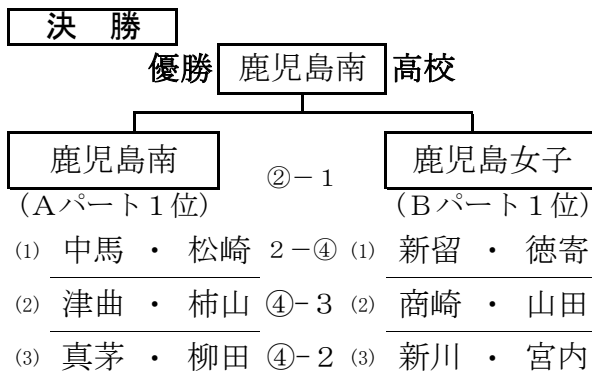

平成 25 年度 第 21 回 鹿児島県高校団体選抜インドアソフトテニス大会

主催:鹿児島県ソフトテニス連盟 会場:垂水市体育館 日時:平成26年3月16日(日)

1 女子 予選リーグ

※ 審判は、同じパートで試合のない2チームが行う。

Aパート		1	2	3	4	勝 - 敗	順位
1	鹿児島南		③	③	③	3 - 0	1
2	川内商工	0		③	1	1 - 2	3
3	伊集院	0	0		0	0 - 3	4
4	鹿屋女子	0	②	③		2 - 1	2

Bパート		1	2	3	4	勝 - 敗	順位
1	指宿商業		③	③	1	2 - 1	2
2	鹿児島実業	0		②	0	1 - 2	3
3	鹿屋	0	1		0	0 - 3	4
4	鹿児島女子	②	③	③		3 - 0	1

2 女子 決勝・順位戦

※ ベンチ(A・コート壁際)は若番が本部席に向かって右。

監督会議 8 : 20 ~

練習時間割当		
1回目	8 : 30 ~ 8 : 40	
Aコート	Bコート	Cコート
B 1	A 2	A 1
2回目	8 : 40 ~ 8 : 50	
Aコート	Bコート	Cコート
B 3	B 2	A 3
3回目	8 : 50 ~ 9 : 00	
Aコート	Bコート	Cコート
開始式準備	B 4	A 4