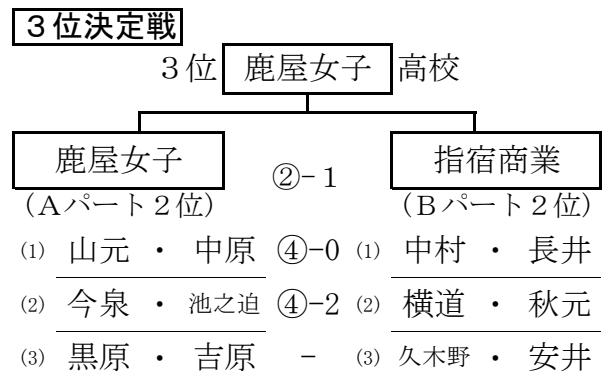

平成 25 年度 第 21 回 鹿児島県高校団体選抜インドアソフトテニス大会

主催:鹿児島県ソフトテニス連盟 会場:垂水市体育館 日時:平成26年3月16日(日)

1 女子 予選リーグ

※ 審判は、同じパートで試合のない2チームが行う。

Aパート		1	2	3	4	勝 - 敗	順位
1	鹿児島南		③	③	③	3 - 0	1
2	川内商工	0		③	1	1 - 2	3
3	伊集院	0	0		0	0 - 3	4
4	鹿屋女子	0	②	③		2 - 1	2

Bパート		1	2	3	4	勝 - 敗	順位
1	指宿商業		③	③	1	2 - 1	2
2	鹿児島実業	0		②	0	1 - 2	3
3	鹿屋	0	1		0	0 - 3	4
4	鹿児島女子	②	③	③		3 - 0	1

2 女子 決勝・順位戦

※ ベンチ(A・コート壁際)は若番が本部席に向かって右。

監督会議 8 : 20 ~

練習時間割当		
1回目	8 : 30 ~ 8 : 40	
Aコート	Bコート	Cコート
B 1	A 2	A 1
2回目	8 : 40 ~ 8 : 50	
Aコート	Bコート	Cコート
B 3	B 2	A 3
3回目	8 : 50 ~ 9 : 00	
Aコート	Bコート	Cコート
開始式準備	B 4	A 4