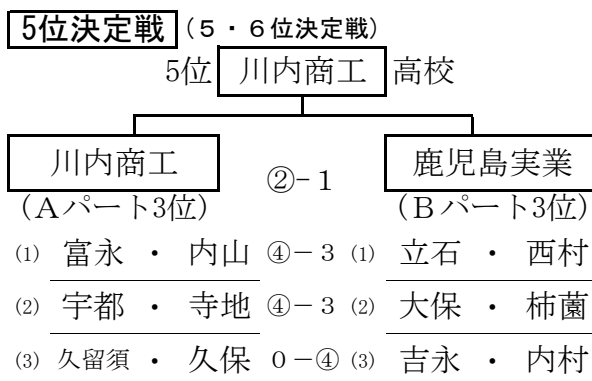

平成 25 年度 第 21 回 鹿児島県高校団体選抜インドアソフトテニス大会

主催:鹿児島県ソフトテニス連盟 会場:垂水市体育館 日時:平成26年3月16日(日)

1 女子 予選リーグ

※ 審判は、同じパートで試合のない2チームが行う。

Aパート		1	2	3	4	勝 - 敗	順位
1	鹿児島南		③	③	③	3 - 0	1
2	川内商工	0		③	1	1 - 2	3
3	伊集院	0	0		0	0 - 3	4
4	鹿屋女子	0	②	③		2 - 1	2

Bパート		1	2	3	4	勝 - 敗	順位
1	指宿商業		③	③	1	2 - 1	2
2	鹿児島実業	0		②	0	1 - 2	3
3	鹿屋	0	1		0	0 - 3	4
4	鹿児島女子	②	③	③		3 - 0	1

2 女子 決勝・順位戦

※ ベンチ(A・コート壁際)は若番が本部席に向かって右。

監督会議 8 : 20 ~

練習時間割当		
1回目	8 : 30 ~ 8 : 40	
Aコート	Bコート	Cコート
B 1	A 2	A 1
2回目	8 : 40 ~ 8 : 50	
Aコート	Bコート	Cコート
B 3	B 2	A 3
3回目	8 : 50 ~ 9 : 00	
Aコート	Bコート	Cコート
開始式準備	B 4	A 4