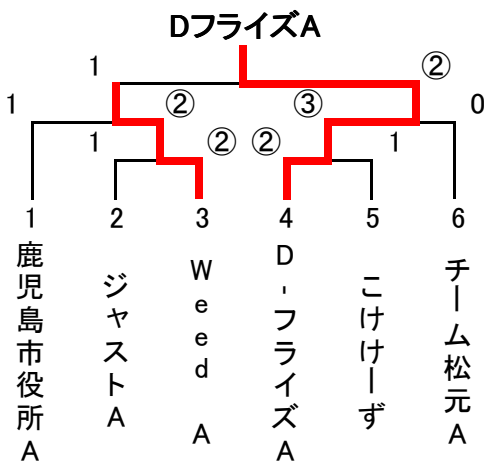

		106	107	108	勝	負	順
106	伊敷クラブ B		③	②	2	0	1
107	健球クラブ C	0		②	1	1	2
108	吹上ソフトテニスクラブ	1	1		0	2	3

		109	110	111	勝	負	順
109	フレンズ A		③	②	2	0	1
110	宇宿クラブ B	0		0	0	2	3
111	ゆりの会 B	1	③		1	1	2

112 いぶすき知林 1-② 113 ひまわりクラブ B

③		1
0		②

114 ゆりの会 C 0-③ 115 健球クラブ A

対戦により

-1  
+1  
±0

A級 決勝トーナメント

B級 決勝トーナメント

C級 決勝トーナメント  
ZEROクラブ

D級 決勝トーナメント  
伊敷クラブB

予選で棄権のあるパート(3組の場合のみ)は、  
2回対戦し得失にて決定する。  
☆ 決勝トーナメントは、2面展開があります。  
☆ コート変更があり得ます。放送に注意して下さい。  
☆ 予選リーグは、7ゲームマッチとします。  
☆ 決勝トーナメントは、基本5ゲームマッチとします。

進行表及びコート割り (トーナメントは、抽選)

	A-1	A-2	A-3	A-4	A-5	A-6	B-1	B-2	B-3	B-4	B-5	B-6	C-1	C-2	D-1	D-2
	D 級	C 級	C 級	C 級	C 級	C 級	D 級	D 級	D 級	D 級	D 級	D 級	A・D 級	A 級	B 級	B 級
1試合	70 - 71	30 - 31	36 - 37	42 - 43	48 - 49	54 - 55	76 - 77	82 - 83	88 - 89	94 - 95	100 - 101	106 - 107	112 - 113	4 - 5	15 - 16	18 - 19
2試合	73 - 74	33 - 34	39 - 40	45 - 46	51 - 52	57 - 58	79 - 80	85 - 86	91 - 92	97 - 98	103 - 104	109 - 110	114 - 115	6 - 7	21 - 22	25 - 26
3試合	71 - 72	31 - 32	61 - 62	63 - 64	49 - 50	59 - 60	77 - 78	83 - 84	89 - 90	95 - 96	101 - 102	107 - 108	1 - 2	8 - 9	23 - 24	27 - 28
4試合	74 - 75	34 - 35	37 - 38	43 - 44	52 - 53	55 - 56	80 - 81	86 - 87	92 - 93	98 - 99	104 - 105	110 - 111	112 - 114	10 - 11	16 - 17	19 - 20
5試合	70 - 72	30 - 32	40 - 41	46 - 47	48 - 50	57 - 59	76 - 78	82 - 84	88 - 90	94 - 96	100 - 102	106 - 108	2 - 3	4 - 6	21 - 23	25 - 27
6試合	73 - 75	33 - 35	36 - 38	42 - 44	51 - 53	54 - 56	79 - 81	85 - 87	91 - 93	97 - 99	103 - 105	109 - 111	113 - 115	5 - 7	15 - 17	18 - 20
7試合目		61 - 63	39 - 41	45 - 47	62 - 64	58 - 60							1 - 3	8 - 10	22 - 24	26 - 28
8試合目														9 - 11		