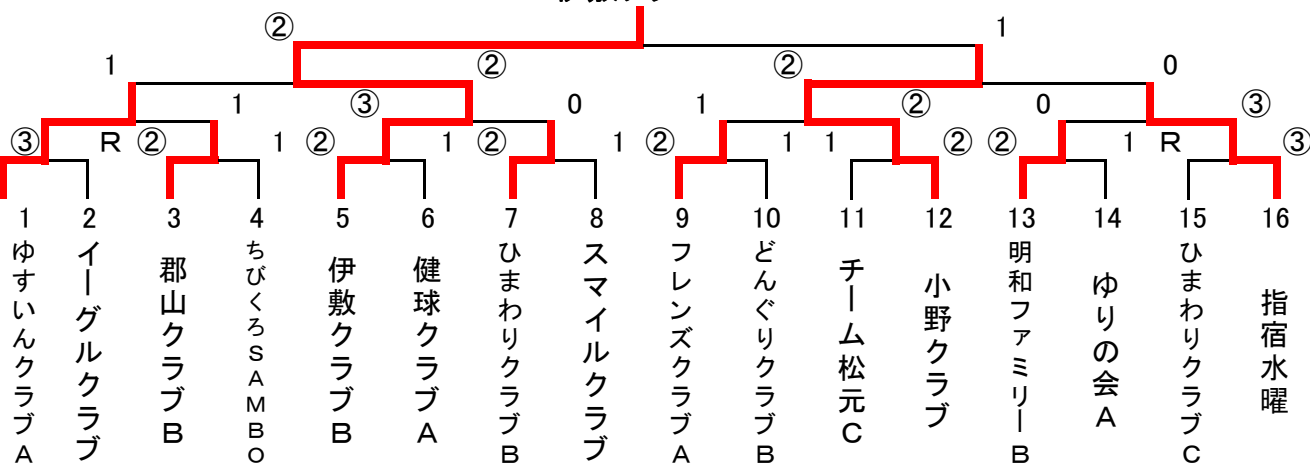

		106	107	108	勝	負	順
106	伊敷クラブ B		③	②	2	0	1
107	健球クラブ C	0		②	1	1	2
108	吹上ソフトテニスクラブ	1	1		0	2	3

		109	110	111	勝	負	順
109	フレンズ A		③	②	2	0	1
110	宇宿クラブ B	0		0	0	2	3
111	ゆりの会 B	1	③		1	1	2

112 いぶすき知林 1-② 113 ひまわりクラブ B

③		1
0		②

114 ゆりの会 C 0-③ 115 健球クラブ A

対戦により

-1  
+1  
±0

A級 決勝トーナメント

B級 決勝トーナメント

C級 決勝トーナメント  
ZEROクラブ

D級 決勝トーナメント  
伊敷クラブB

予選で棄権のあるパート(3組の場合のみ)は、  
2回対戦し得失にて決定する。  
☆ 決勝トーナメントは、2面展開があります。  
☆ コート変更があり得ます。放送に注意して下さい。  
☆ 予選リーグは、7ゲームマッチとします。  
☆ 決勝トーナメントは、基本5ゲームマッチとします。

進行表及びコート割り (トーナメントは、抽選)

	A-1	A-2	A-3	A-4	A-5	A-6	B-1	B-2	B-3	B-4	B-5	B-6	C-1	C-2	D-1	D-2
	D 級	C 級	C 級	C 級	C 級	C 級	D 級	D 級	D 級	D 級	D 級	D 級	A・D 級	A 級	B 級	B 級
1試合	70 - 71	30 - 31	36 - 37	42 - 43	48 - 49	54 - 55	76 - 77	82 - 83	88 - 89	94 - 95	100 - 101	106 - 107	112 - 113	4 - 5	15 - 16	18 - 19
2試合	73 - 74	33 - 34	39 - 40	45 - 46	51 - 52	57 - 58	79 - 80	85 - 86	91 - 92	97 - 98	103 - 104	109 - 110	114 - 115	6 - 7	21 - 22	25 - 26
3試合	71 - 72	31 - 32	61 - 62	63 - 64	49 - 50	59 - 60	77 - 78	83 - 84	89 - 90	95 - 96	101 - 102	107 - 108	1 - 2	8 - 9	23 - 24	27 - 28
4試合	74 - 75	34 - 35	37 - 38	43 - 44	52 - 53	55 - 56	80 - 81	86 - 87	92 - 93	98 - 99	104 - 105	110 - 111	112 - 114	10 - 11	16 - 17	19 - 20
5試合	70 - 72	30 - 32	40 - 41	46 - 47	48 - 50	57 - 59	76 - 78	82 - 84	88 - 90	94 - 96	100 - 102	106 - 108	2 - 3	4 - 6	21 - 23	25 - 27
6試合	73 - 75	33 - 35	36 - 38	42 - 44	51 - 53	54 - 56	79 - 81	85 - 87	91 - 93	97 - 99	103 - 105	109 - 111	113 - 115	5 - 7	15 - 17	18 - 20
7試合目		61 - 63	39 - 41	45 - 47	62 - 64	58 - 60							1 - 3	8 - 10	22 - 24	26 - 28
8試合目														9 - 11		