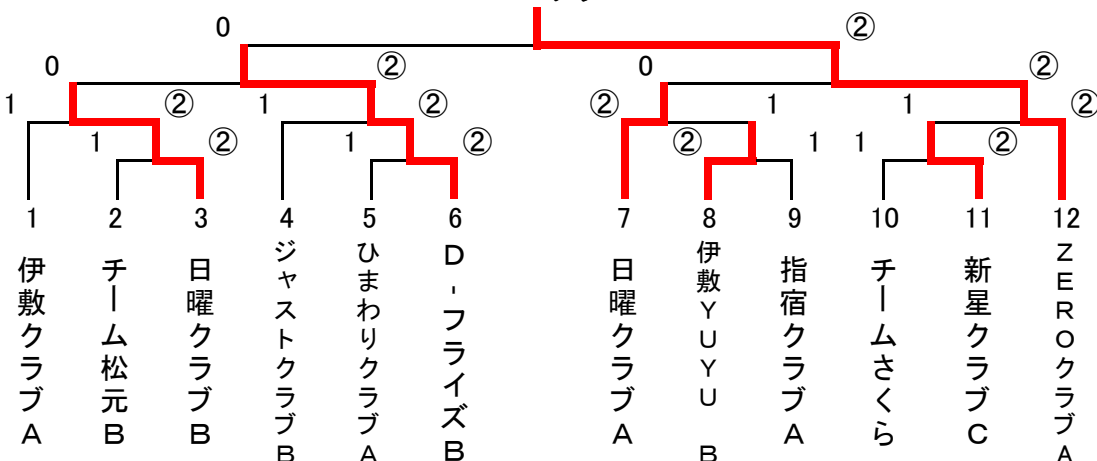

		106	107	108	勝	負	順
106	伊敷クラブ B		③	②	2	0	1
107	健球クラブ C	0		②	1	1	2
108	吹上ソフトテニスクラブ	1	1		0	2	3

		109	110	111	勝	負	順
109	フレンズ A		③	②	2	0	1
110	宇宿クラブ B	0		0	0	2	3
111	ゆりの会 B	1	③		1	1	2

112 いぶすき知林 1-② 113 ひまわりクラブ B

③		1
0		②

114 ゆりの会 C 0-③ 115 健球クラブ A

対戦により

-1  
+1  
±0

A級 決勝トーナメント

B級 決勝トーナメント

C級 決勝トーナメント  
ZEROクラブ

D級 決勝トーナメント  
伊敷クラブB

予選で棄権のあるパート(3組の場合のみ)は、  
2回対戦し得失にて決定する。  
☆ 決勝トーナメントは、2面展開があります。  
☆ コート変更があり得ます。放送に注意して下さい。  
☆ 予選リーグは、7ゲームマッチとします。  
☆ 決勝トーナメントは、基本5ゲームマッチとします。

進行表及びコート割り (トーナメントは、抽選)

	A-1	A-2	A-3	A-4	A-5	A-6	B-1	B-2	B-3	B-4	B-5	B-6	C-1	C-2	D-1	D-2
	D 級	C 級	C 級	C 級	C 級	C 級	D 級	D 級	D 級	D 級	D 級	D 級	A・D 級	A 級	B 級	B 級
1試合	70 - 71	30 - 31	36 - 37	42 - 43	48 - 49	54 - 55	76 - 77	82 - 83	88 - 89	94 - 95	100 - 101	106 - 107	112 - 113	4 - 5	15 - 16	18 - 19
2試合	73 - 74	33 - 34	39 - 40	45 - 46	51 - 52	57 - 58	79 - 80	85 - 86	91 - 92	97 - 98	103 - 104	109 - 110	114 - 115	6 - 7	21 - 22	25 - 26
3試合	71 - 72	31 - 32	61 - 62	63 - 64	49 - 50	59 - 60	77 - 78	83 - 84	89 - 90	95 - 96	101 - 102	107 - 108	1 - 2	8 - 9	23 - 24	27 - 28
4試合	74 - 75	34 - 35	37 - 38	43 - 44	52 - 53	55 - 56	80 - 81	86 - 87	92 - 93	98 - 99	104 - 105	110 - 111	112 - 114	10 - 11	16 - 17	19 - 20
5試合	70 - 72	30 - 32	40 - 41	46 - 47	48 - 50	57 - 59	76 - 78	82 - 84	88 - 90	94 - 96	100 - 102	106 - 108	2 - 3	4 - 6	21 - 23	25 - 27
6試合	73 - 75	33 - 35	36 - 38	42 - 44	51 - 53	54 - 56	79 - 81	85 - 87	91 - 93	97 - 99	103 - 105	109 - 111	113 - 115	5 - 7	15 - 17	18 - 20
7試合目		61 - 63	39 - 41	45 - 47	62 - 64	58 - 60							1 - 3	8 - 10	22 - 24	26 - 28
8試合目														9 - 11		