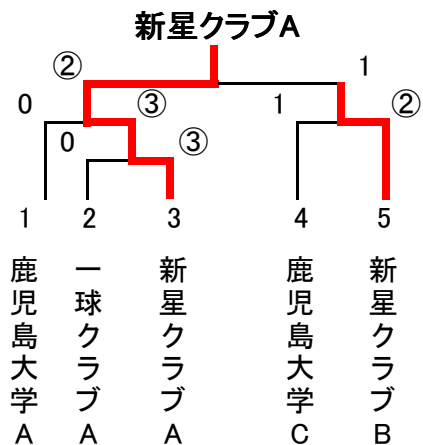

		106	107	108	勝	負	順
106	伊敷クラブ B		③	②	2	0	1
107	健球クラブ C	0		②	1	1	2
108	吹上ソフトテニスクラブ	1	1		0	2	3

		109	110	111	勝	負	順
109	フレンズ A		③	②	2	0	1
110	宇宿クラブ B	0		0	0	2	3
111	ゆりの会 B	1	③		1	1	2

112 いぶすき知林 1-② 113 ひまわりクラブ B

③		1
0		②

114 ゆりの会 C 0-③ 115 健球クラブ A

対戦により

-1  
+1  
±0

A級 決勝トーナメント

B級 決勝トーナメント

C級 決勝トーナメント  
ZEROクラブ

D級 決勝トーナメント  
伊敷クラブB

予選で棄権のあるパート(3組の場合のみ)は、  
2回対戦し得失にて決定する。  
☆ 決勝トーナメントは、2面展開があります。  
☆ コート変更があり得ます。放送に注意して下さい。  
☆ 予選リーグは、7ゲームマッチとします。  
☆ 決勝トーナメントは、基本5ゲームマッチとします。

進行表及びコート割り (トーナメントは、抽選)

	A-1	A-2	A-3	A-4	A-5	A-6	B-1	B-2	B-3	B-4	B-5	B-6	C-1	C-2	D-1	D-2
	D 級	C 級	C 級	C 級	C 級	C 級	D 級	D 級	D 級	D 級	D 級	D 級	A・D 級	A 級	B 級	B 級
1試合	70 - 71	30 - 31	36 - 37	42 - 43	48 - 49	54 - 55	76 - 77	82 - 83	88 - 89	94 - 95	100 - 101	106 - 107	112 - 113	4 - 5	15 - 16	18 - 19
2試合	73 - 74	33 - 34	39 - 40	45 - 46	51 - 52	57 - 58	79 - 80	85 - 86	91 - 92	97 - 98	103 - 104	109 - 110	114 - 115	6 - 7	21 - 22	25 - 26
3試合	71 - 72	31 - 32	61 - 62	63 - 64	49 - 50	59 - 60	77 - 78	83 - 84	89 - 90	95 - 96	101 - 102	107 - 108	1 - 2	8 - 9	23 - 24	27 - 28
4試合	74 - 75	34 - 35	37 - 38	43 - 44	52 - 53	55 - 56	80 - 81	86 - 87	92 - 93	98 - 99	104 - 105	110 - 111	112 - 114	10 - 11	16 - 17	19 - 20
5試合	70 - 72	30 - 32	40 - 41	46 - 47	48 - 50	57 - 59	76 - 78	82 - 84	88 - 90	94 - 96	100 - 102	106 - 108	2 - 3	4 - 6	21 - 23	25 - 27
6試合	73 - 75	33 - 35	36 - 38	42 - 44	51 - 53	54 - 56	79 - 81	85 - 87	91 - 93	97 - 99	103 - 105	109 - 111	113 - 115	5 - 7	15 - 17	18 - 20
7試合目		61 - 63	39 - 41	45 - 47	62 - 64	58 - 60							1 - 3	8 - 10	22 - 24	26 - 28
8試合目														9 - 11		