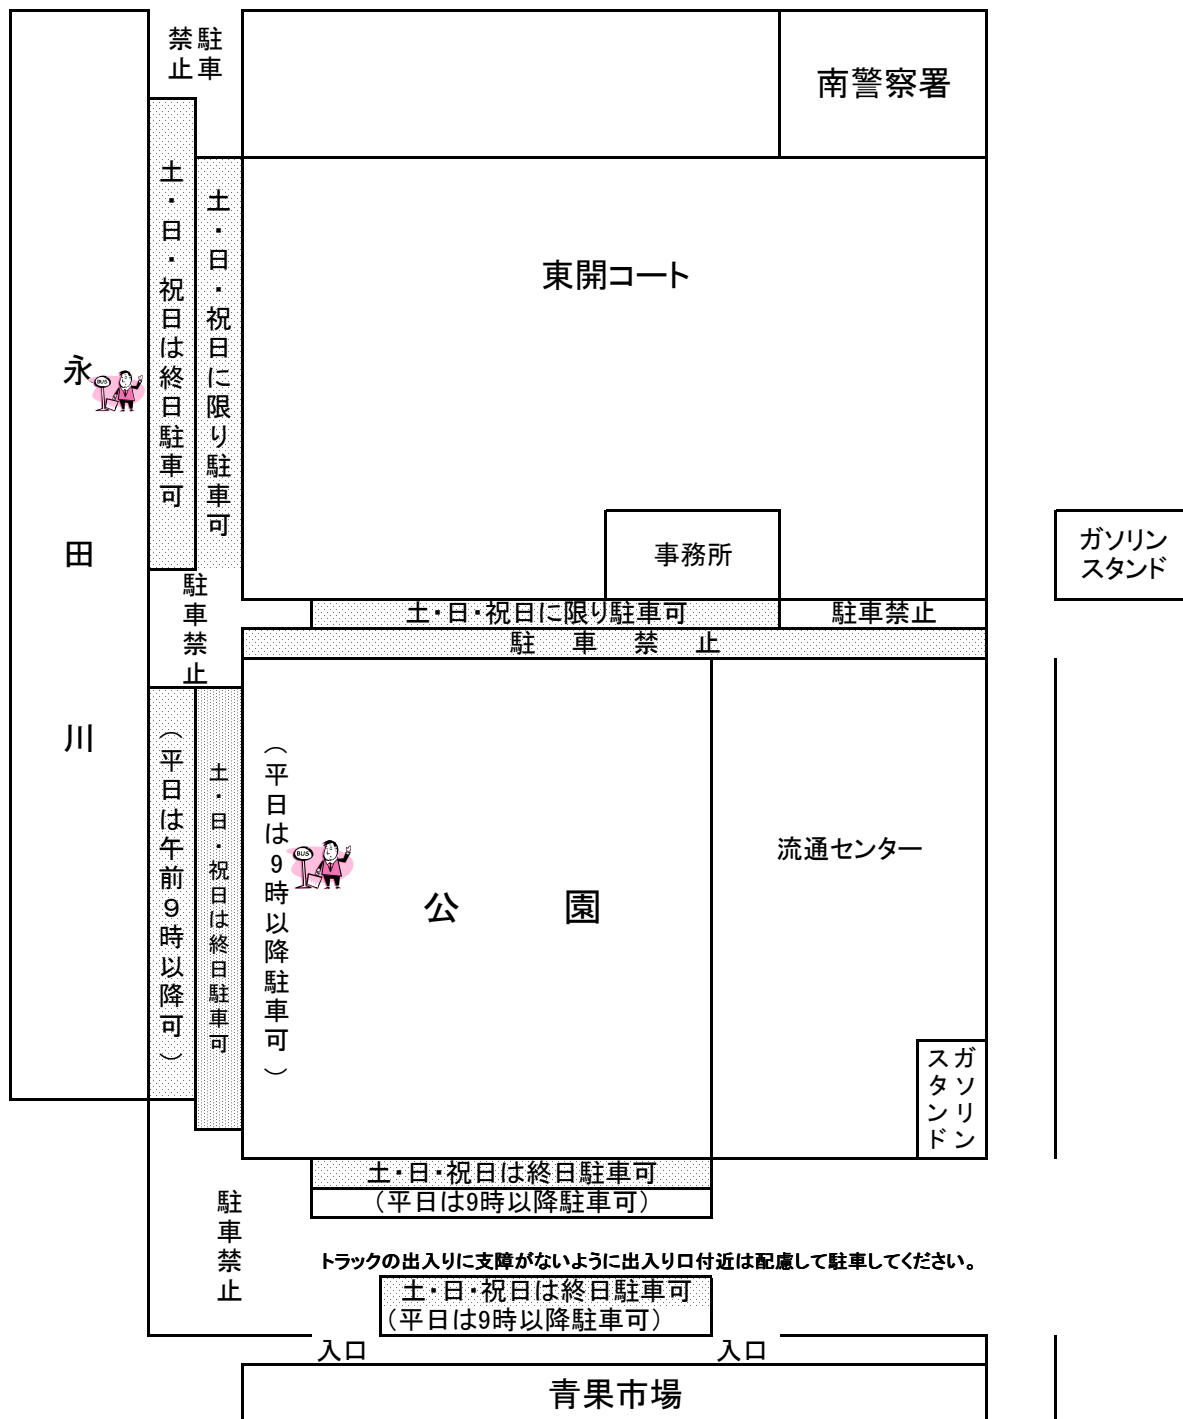

## 東開コート周辺駐車可能な場所について

### 注意

- ・交差点5mは、駐車違反になります。
- ・スクールバスのバス停には、駐車できません。
- ・流通センターの駐車場は、利用できません。
- ・車のダッシュボードの上に、下記のようなカードを学校ごとに準備して置いてください。

- ・できるだけ、相乗りでお越しください。  
大会運営にご協力ください。