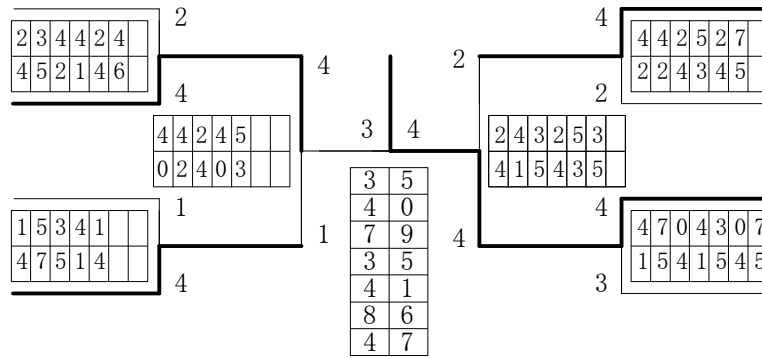

第1ブロック

第2ブロック

2014年度 学別1年 個人対抗戦:女子 :ダブルス ベスト 8 (参加組数:49) :ソフトテニス

- 6 吉原詩織(1) (鹿児島女子)  
田村夏実(1) (鹿児島女子)
- 11 今釜真心(1) (鹿児島女子)  
森愛香(1) (鹿児島女子)
- 14 森元優華(1) (国分中央)  
鬼塚枝実果(1) (国分中央)
- 22 徳永百香(1) (鹿児島南)  
有馬由華(1) (鹿児島南)