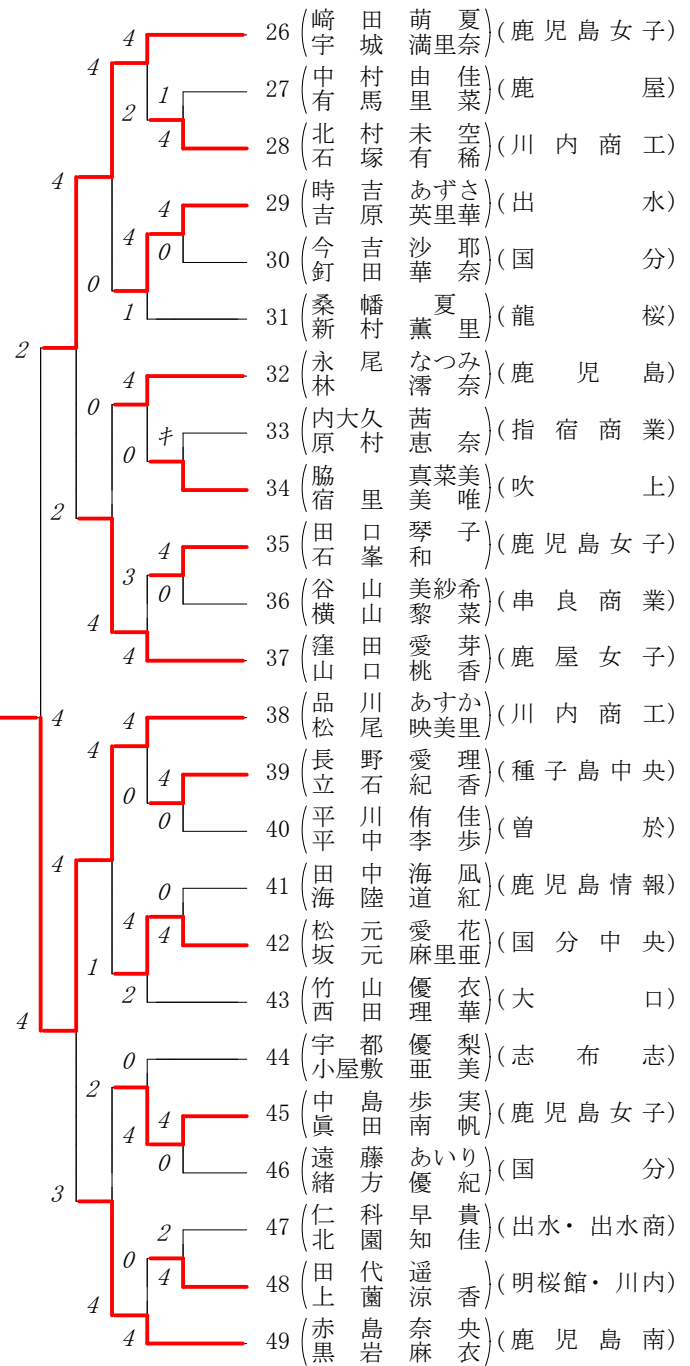

第1ブロック

第2ブロック

2014年度 学別1年 個人対抗戦:女子 :ダブルス ベスト 8 (参加組数:49) :ソフトテニス

- 6 吉原詩織(1) (鹿児島女子)  
田村夏実(1) (鹿児島女子)
- 11 今釜真心(1) (鹿児島女子)  
森愛香(1) (鹿児島女子)
- 14 森元優華(1) (国分中央)  
鬼塚枝実果(1) (国分中央)
- 22 徳永百香(1) (鹿児島南)  
有馬由華(1) (鹿児島南)

- 26 崎田萌夏(1) (鹿児島女子)  
宇城満里奈(1) (鹿児島女子)
- 37 窪田愛芽(1) (鹿屋女子)  
山口桃香(1) (鹿屋女子)
- 38 品川あすか(1) (川内商工)  
松尾映美里(1) (川内商工)
- 49 赤島奈央(1) (鹿児島南)  
黒岩麻衣(1) (鹿児島南)