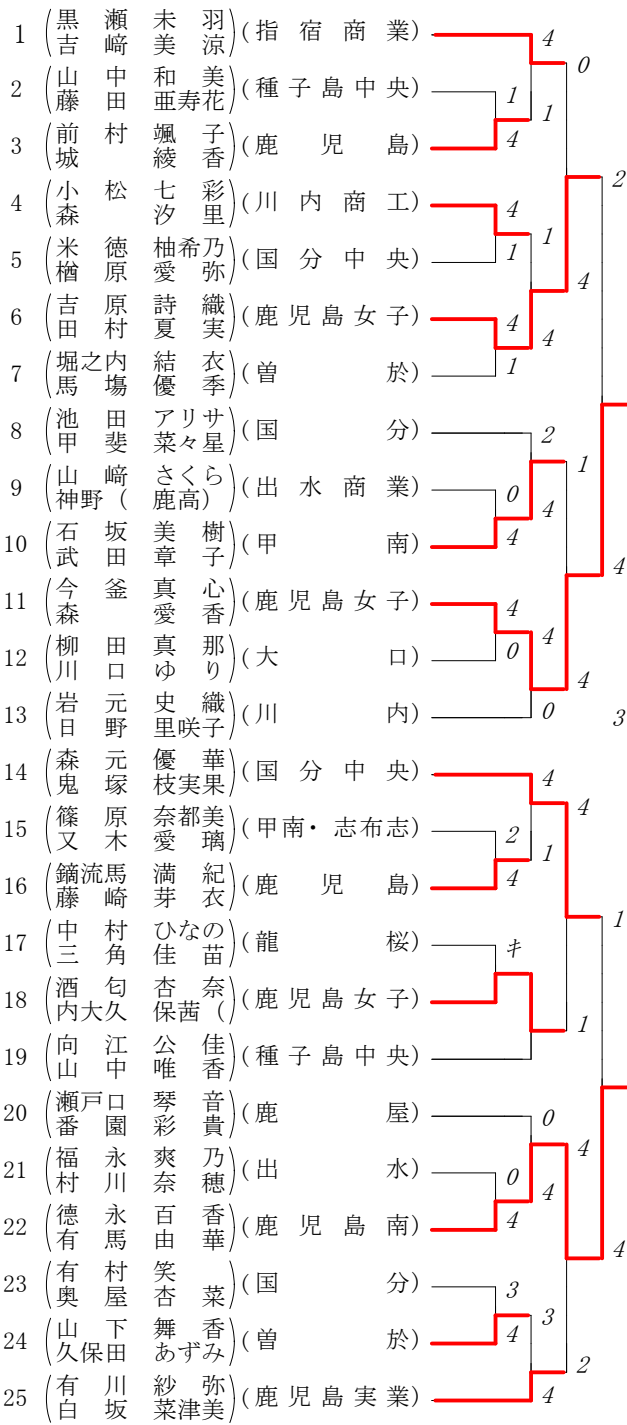

第1ブロック

第2ブロック

2014年度 学別1年 個人対抗戦:女子 :ダブルス ベスト 8 (参加組数:49) :ソフトテニス

- 6 吉原詩織(1) (鹿児島女子)  
田村夏実(1) (鹿児島女子)
- 11 今釜真心(1) (鹿児島女子)  
森愛香(1) (鹿児島女子)
- 14 森元優華(1) (国分中央)  
鬼塚枝実果(1) (国分中央)
- 22 徳永百香(1) (鹿児島南)  
有馬由華(1) (鹿児島南)

- 26 崎田萌夏(1) (鹿児島女子)  
宇城満里奈(1) (鹿児島女子)
- 37 窪田愛芽(1) (鹿屋女子)  
山口桃香(1) (鹿屋女子)
- 38 品川あすか(1) (川内商工)  
松尾映美里(1) (川内商工)
- 49 赤島奈央(1) (鹿児島南)  
黒岩麻衣(1) (鹿児島南)