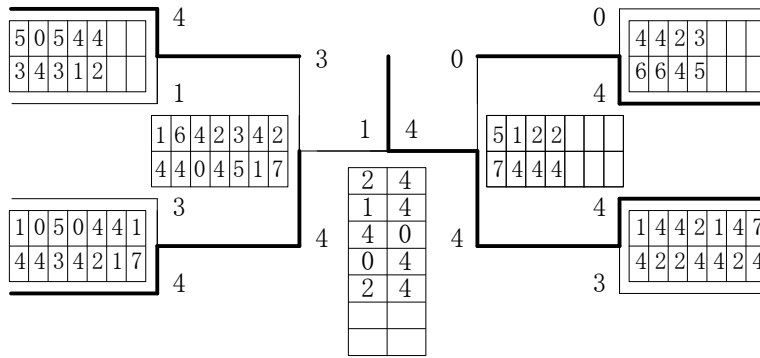

第1ブロック

第2ブロック

2014年度 学別2年 個人対抗戦:女子 :ダブルス ベスト 8 (参加組数:64) :ソフトテニス

1 梅 橋 麻里乃(2) (鹿児島南)
 桑 畑 佳 奈(2)

16 久木野 未 来(2) (指宿商業)
 立 山 莉 帆(2)

17 稲 田 実 紗(2) (鹿児島女子)
 濱 田 桃 佳(2)

32 中 村 亜 実(2) (指宿商業)
 秋 元 栞 奈(2)

33 宇 田 愛 (2) (鹿児島南)
 池 宏 香(1)