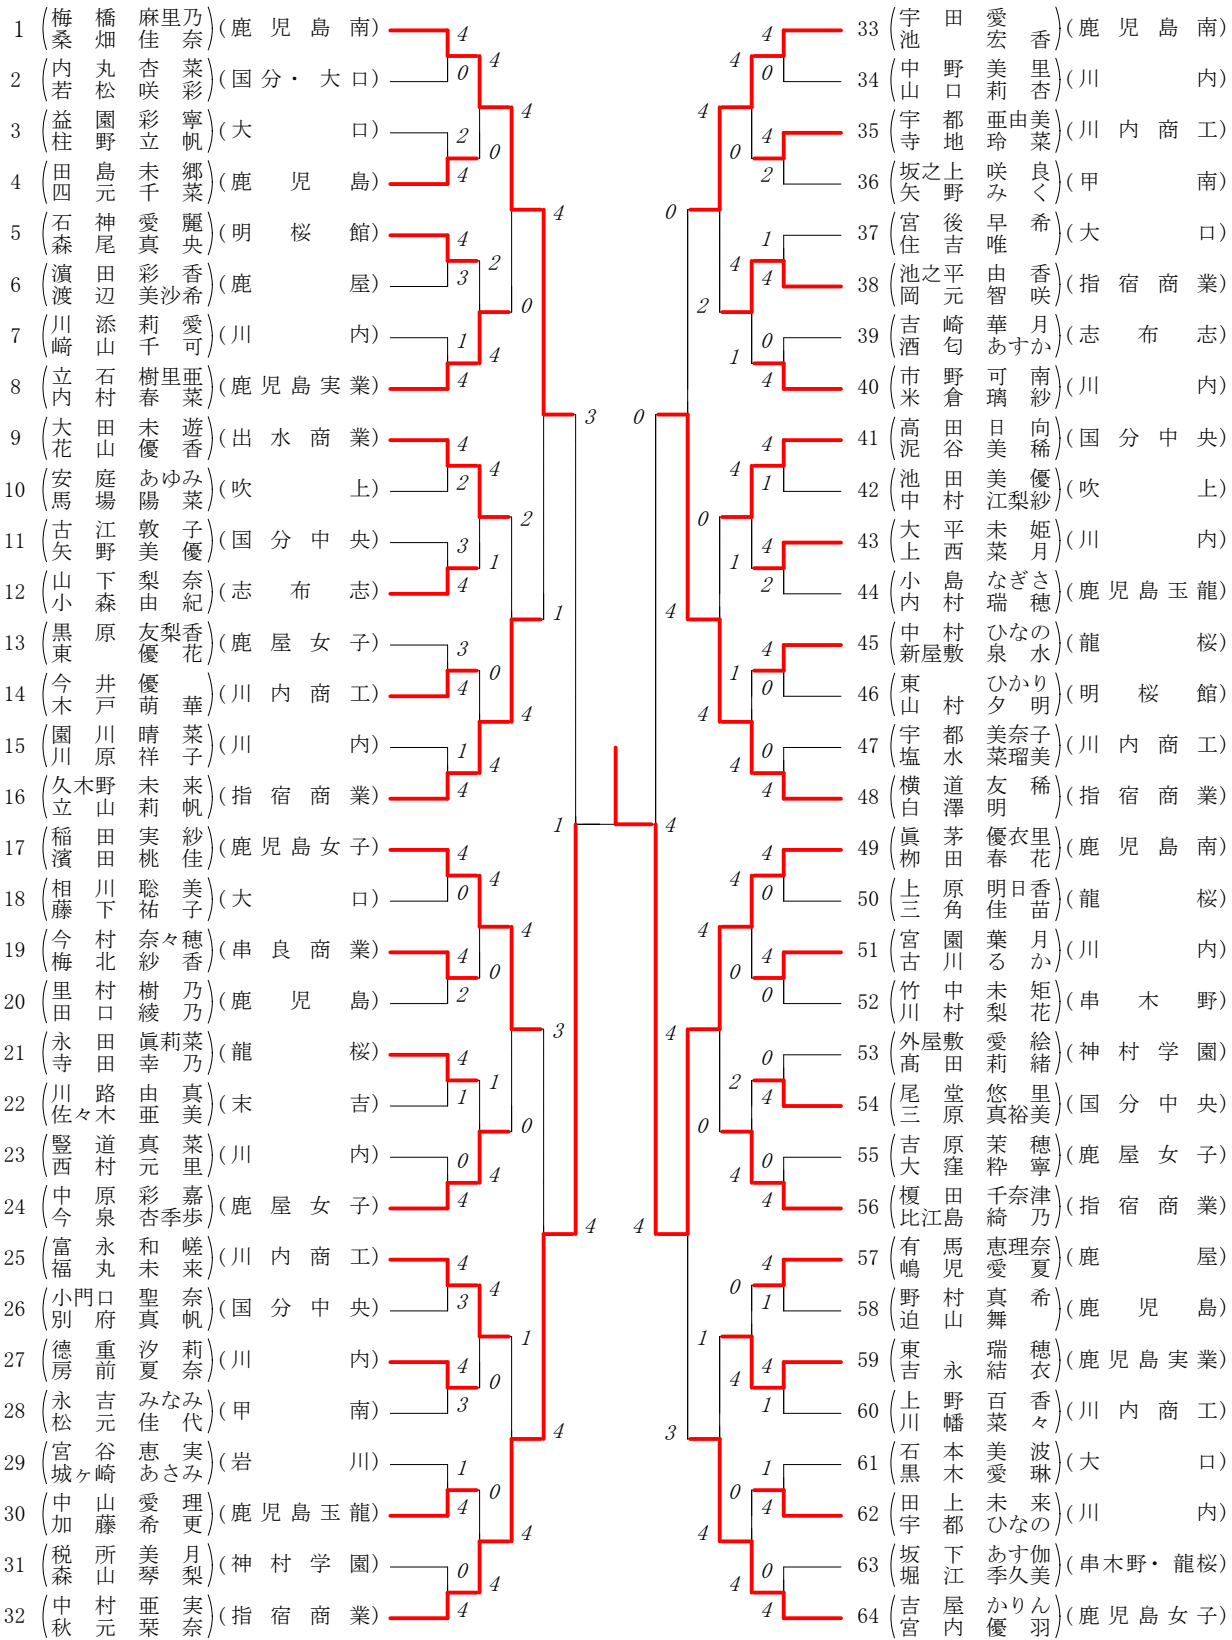

第1ブロック

第2ブロック

2014年度 学別2年 個人対抗戦:女子 :ダブルス ベスト 8 (参加組数:64) :ソフトテニス

1 梅 橋 麻里乃(2) (鹿児島南)
 桑 畑 佳 奈(2)

16 久木野 未 来(2) (指宿商業)
 立 山 莉 帆(2)

17 稲 田 実 紗(2) (鹿児島女子)
 濱 田 桃 佳(2)

32 中 村 亜 実(2) (指宿商業)
 秋 元 栞 奈(2)

33 宇 田 愛 (2) (鹿児島南)
 池 宏 香(1)

48 横 道 友 稀(2) (指宿商業)
 白 澤 明 (2)

49 眞 茅 優衣里(2) (鹿児島南)
 柳 田 春 花(2)

64 吉 屋 かりん(2) (鹿児島女子)
 宮 内 優 羽(2)