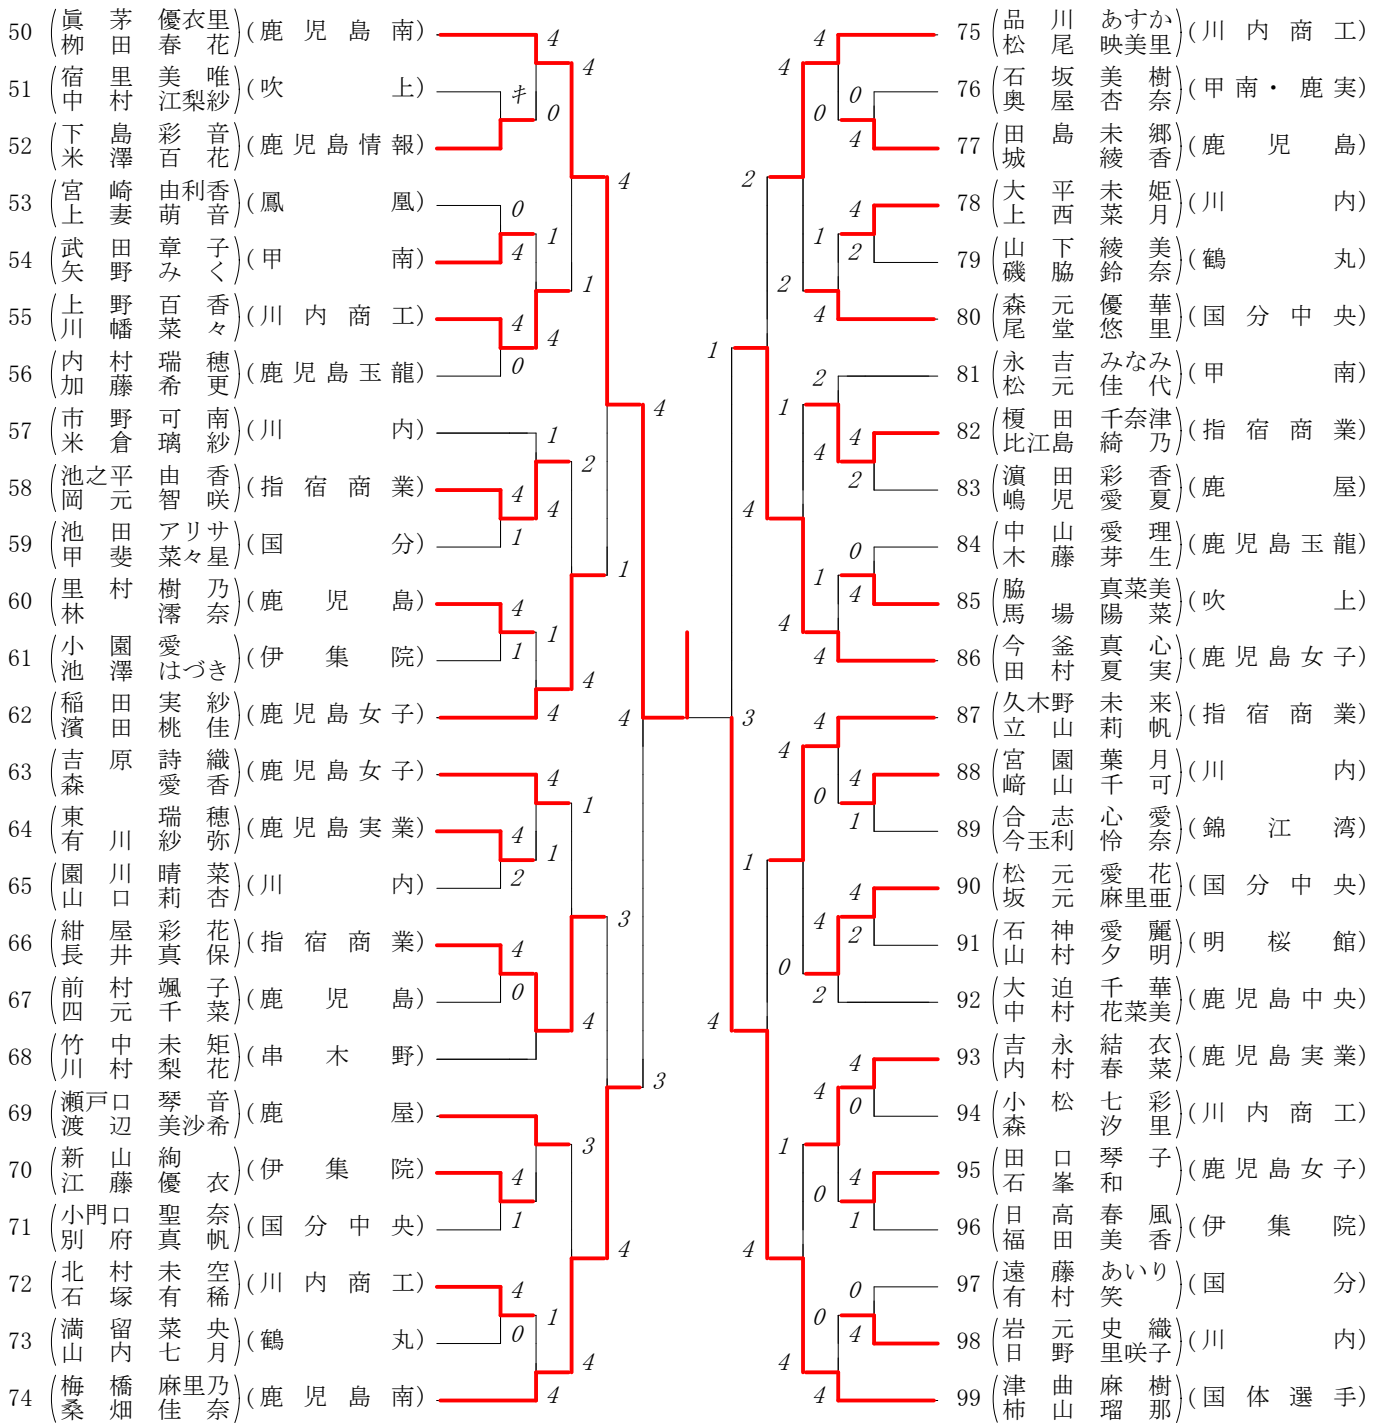

第1ブロック

1	(商山)	崎田 梨緒	(国体選手)	4
2	(中鶴)	村田 由佳	(鹿屋)	5
3	(米徳)	徳永 柚希	(国中央・錦江)	2
4	(中宮)	村脇 江杏	(鹿児島玉龍)	2
5	(内大)	久村 茜恵	(指宿商業)	4
6	(古矢)	江野 敦美	(国分中央)	3
7	(安池)	庭田 あゆみ	(吹上)	4
8	(内釘)	丸田 杏華	(国分)	2
9	(酒松)	匂元 杏天	(鹿児島女子)	2
10	(富福)	永丸 和未	(川内商工)	4
11	(川西)	添村 莉元	(川内)	2
12	(久新)	保山 芙美	(伊集院)	4
13	(赤黒)	島岩 奈麻	(鹿児島南)	4
14	(徳池)	永百 宏香	(鹿児島南)	4
15	(横田)	山代 希葵	(伊集院)	4
16	(今木)	井戸 優萌	(川内商工)	1
17	(黒吉)	瀬崎 未美	(指宿商業)	3
18	(立大)	石保 樹真	(鹿児島実業)	4
19	(加新)	治沢 杏愛	(鶴丸)	0
20	(永田)	尾口 なつみ	(鹿児島)	4
21	(豎古)	道川 真る	(川内)	1
22	(尾糸)	堂永 悠美	(国分中央)	1
23	(田上)	代蘭 遥涼	(明桜館・川内)	4
24	(上瀬)	戸田 早由	(鹿児島玉龍)	0
25	(崎宇)	田城 萌里	(鹿児島女子)	4

第2ブロック

26	(横白)	道澤 友明	(指宿商業)	4
27	(坂之)	之上 咲奈	(甲南)	4
28	(中川)	野原 美祥	(川内)	0
29	(有番)	馬園 恵理	(鹿屋)	0
30	(寺宇)	地都 玲由	(川内商工)	4
31	(東森)	尾 真ひかり	(明桜館)	0
32	(日岩)	高岡 菜子	(伊集院)	0
33	(中眞)	島田 歩実	(鹿児島女子)	4
34	(今緒)	吉方 沙耶	(国分)	1
35	(野迫)	村山 真舞	(鹿児島)	0
36	(徳房)	重前 汐夏	(川内)	3
37	(宇有)	田馬 愛由	(鹿児島南)	4
38	(吉宮)	屋内 かりん	(鹿児島女子)	4
39	(鏑流)	馬崎 満紀	(鹿児島)	0
40	(田之)	上枝 綺音	(鳳凰)	0
41	(田宇)	上都 未来	(川内)	2
42	(小西)	島村 彩美	(鹿児島玉龍)	0
43	(高泥)	田谷 日向	(国分中央)	4
44	(花神)	之田 さくら	(錦江湾)	1
45	(宇塩)	都水 美奈	(川内商工)	4
46	(田海)	中陸 海道	(鹿児島情報)	0
47	(永月)	山野 佳里	(伊集院)	3
48	(坂大)	下重 あすか	(串木野・鹿中)	0
49	(中秋)	村元 亜実	(指宿商業)	4

第3ブロック

第4ブロック

2014年度 県知事杯 個人対抗戦:女子 :ダブルス ベスト 16 (参加組数:99) :ソフトテニス

- 1 商 崎 梨 緒 (国体選手)
山 田 さくら
- 10 富 永 和 嵯(2) (川内商工)
福 丸 未 来(2)
- 14 徳 永 百 香(1) (鹿児島南)
池 宏 香(1)
- 25 崎 田 萌 夏(1) (鹿児島女子)
宇 城 満里奈(1)
- 26 横 道 友 稀(2) (指宿商業)
白 澤 明 (2)
- 37 宇 田 愛 (2) (鹿児島南)
有 馬 由 華(1)
- 43 高 田 日 向(2) (国分中央)
泥 谷 美 稀(2)
- 49 中 村 亜 実(2) (指宿商業)
秋 元 葉 奈(2)