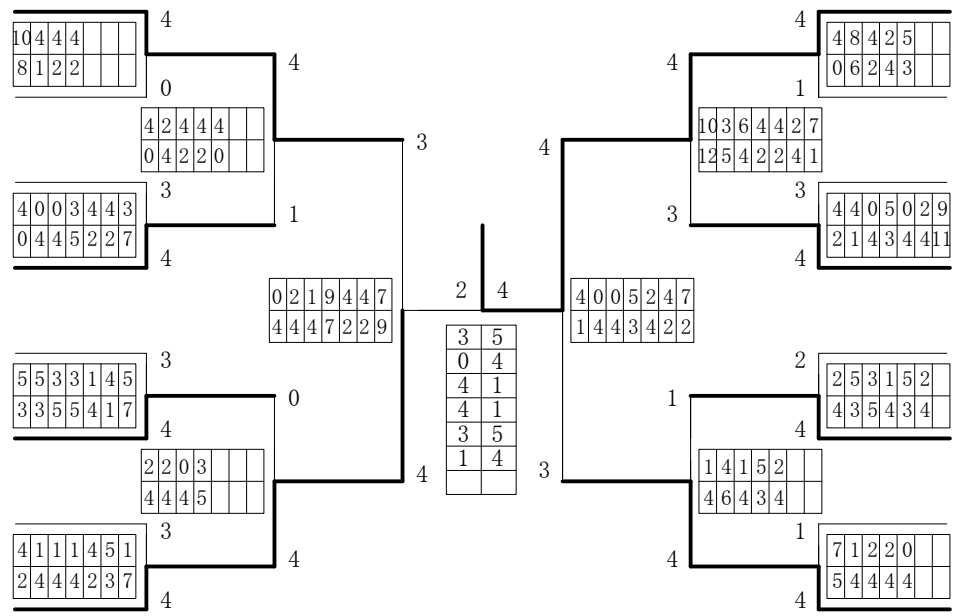

第1ブロック

1	(商山)	崎田 梨緒	(国体選手)	4
2	(中鶴)	村田 由佳	(鹿屋)	5
3	(米徳)	徳永 柚希	(国中央・錦江)	2
4	(中宮)	村脇 江杏	(鹿児島玉龍)	2
5	(内大)	久村 茜恵	(指宿商業)	4
6	(古矢)	江野 敦美	(国分中央)	3
7	(安池)	庭田 あゆみ	(吹上)	4
8	(内釘)	丸田 杏華	(国分)	2
9	(酒松)	匂元 杏天	(鹿児島女子)	2
10	(富福)	永丸 和未	(川内商工)	4
11	(川西)	添村 莉元	(川内)	2
12	(久新)	保山 芙美	(伊集院)	4
13	(赤黒)	島岩 奈麻	(鹿児島南)	4
14	(徳池)	永百 宏香	(鹿児島南)	4
15	(横田)	山代 希葵	(伊集院)	4
16	(今木)	井戸 優萌	(川内商工)	1
17	(黒吉)	瀬崎 未美	(指宿商業)	3
18	(立大)	石保 樹真	(鹿児島実業)	4
19	(加新)	治沢 杏愛	(鶴丸)	0
20	(永田)	尾口 なつみ	(鹿児島)	4
21	(豎古)	道川 真る	(川内)	1
22	(尾糸)	堂永 悠美	(国分中央)	1
23	(田上)	代蘭 遥涼	(明桜館・川内)	4
24	(上瀬)	戸田 早由	(鹿児島玉龍)	0
25	(崎宇)	田城 萌里	(鹿児島女子)	4

第2ブロック

26	(横白)	道澤 友明	(指宿商業)	4
27	(坂之)	之上 咲奈	(甲南)	4
28	(中川)	野原 美祥	(川内)	0
29	(有番)	馬園 恵理	(鹿屋)	0
30	(寺宇)	地都 玲由	(川内商工)	4
31	(東森)	尾 真ひかり	(明桜館)	0
32	(日岩)	高岡 菜子	(伊集院)	0
33	(中眞)	島田 歩実	(鹿児島女子)	4
34	(今緒)	吉方 沙耶	(国分)	1
35	(野迫)	村山 真舞	(鹿児島)	0
36	(徳房)	重前 汐夏	(川内)	3
37	(宇有)	田馬 愛由	(鹿児島南)	4
38	(吉宮)	屋内 かりん	(鹿児島女子)	4
39	(鏑流)	馬崎 満紀	(鹿児島)	0
40	(田之)	上枝 綺音	(鳳凰)	0
41	(田宇)	上都 未来	(川内)	2
42	(小西)	島村 彩美	(鹿児島玉龍)	0
43	(高泥)	田谷 日向	(国分中央)	4
44	(花神)	之田 さくら	(錦江湾)	1
45	(宇塩)	都水 美奈	(川内商工)	4
46	(田海)	中陸 海道	(鹿児島情報)	0
47	(永月)	山野 佳里	(伊集院)	3
48	(坂大)	下重 あすか	(串木野・鹿中)	0
49	(中秋)	村元 亜実	(指宿商業)	4

第3ブロック

第4ブロック

2014年度 県知事杯 個人対抗戦:女子 :ダブルス ベスト 16 (参加組数:99) :ソフトテニス

- 1 商 崎 梨 緒 (国体選手)
山 田 さくら
- 10 富 永 和 嵯(2) (川内商工)
福 丸 未 来(2)
- 14 徳 永 百 香(1) (鹿児島南)
池 宏 香(1)
- 25 崎 田 萌 夏(1) (鹿児島女子)
宇 城 満里奈(1)
- 26 横 道 友 稀(2) (指宿商業)
白 澤 明 (2)
- 37 宇 田 愛 (2) (鹿児島南)
有 馬 由 華(1)
- 43 高 田 日 向(2) (国分中央)
泥 谷 美 稀(2)
- 49 中 村 亜 実(2) (指宿商業)
秋 元 葉 奈(2)