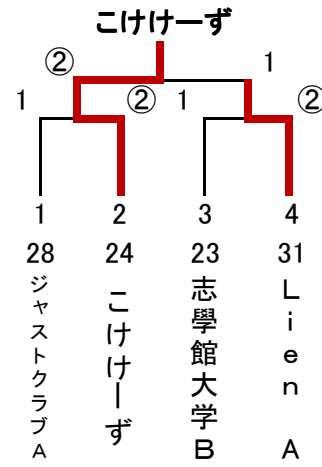

		79	80	81	勝	負	順
79	フレンズ A		②	②	2	0	1
80	健球クラブ B	1		0	0	2	3
81	チームドラゴン A	1	③		1	1	2

		97	98	99	勝	負	順
97	ゆりの会 A		②	0	1	1	2
98	清水ベアーズ D	1		0	0	2	3
99	きらくクラブ	③	③		2	0	1

		82	83	84	勝	負	順
82	イーグルクラブ A		③	0	1	1	2
83	チームドラゴン B	0		0	0	2	3
84	宇宿クラブ A	③	③		2	0	1

		100	101	##	勝	負	順
100	ひまわりクラブ B		③	②	2	0	1
101	健球クラブ C	0		1	0	2	3
102	えいクラブ	1	②		1	1	2

		85	86	87	勝	負	順
85	健球クラブ A		③	③	2	0	1
86	伊敷クラブ C	0		②	1	1	2
87	JAかごしま中央	0	1		0	2	3

		107	109	110	勝	負	順
107	日曜クラブ D		③	1	1	1	2
109	宇宿クラブ B	0		1	0	2	3
110	サンレディース	②	②		2	0	1

A級 決勝トーナメント

B級 決勝トーナメント(抽選)

C級 決勝トーナメント(抽選)

D級 決勝トーナメント(抽選)