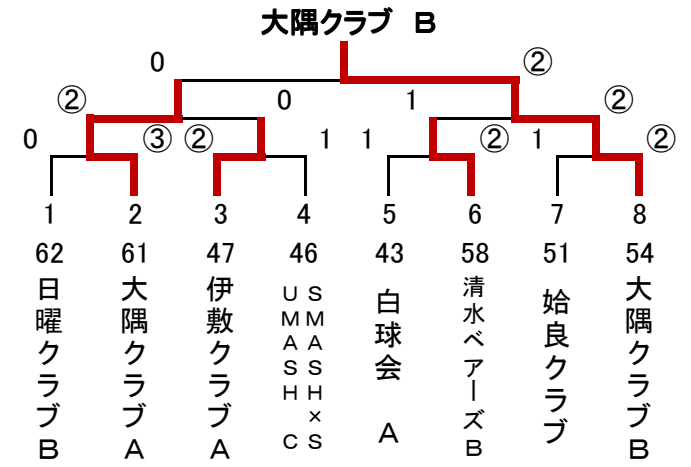

		100	101	##	勝	負	順
100	ひまわりクラブ B		③	②	2	0	1
101	健球クラブ C	0		1	0	2	3
102	えいクラブ	1	②		1	1	2

		85	86	87	勝	負	順
85	健球クラブ A		③	③	2	0	1
86	伊敷クラブ C	0		②	1	1	2
87	JAかごしま中央	0	1		0	2	3

		107	109	110	勝	負	順
107	日曜クラブ D		③	1	1	1	2
109	宇宿クラブ B	0		1	0	2	3
110	サンレディース	②	②		2	0	1

A級 決勝トーナメント

B級 決勝トーナメント(抽選)

C級 決勝トーナメント(抽選)

D級 決勝トーナメント(抽選)