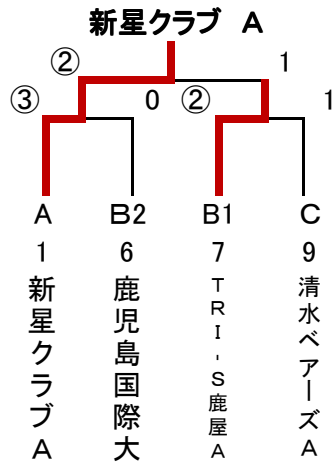

A級 決勝トーナメント