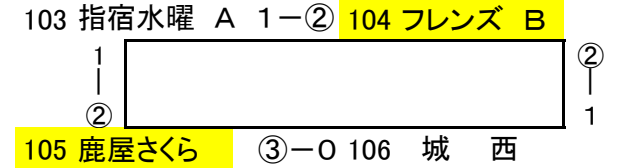

D級の部

		70	71	72	勝	負	順
70	ゆすいん A		③	②	2	0	1
71	いぶすき知林	0		0	0	2	3
72	Deep	1	③		1	1	2

		88	89	90	勝	負	順
88	どんぐりクラブ B		②	②	2	0	1
89	吹上ソフトテニス	1		1	0	2	3
90	明和ファミリー B	1	②		1	1	2

		73	74	75	勝	負	順
73	明和ファミリー A		1	②	1	1	3
74	イーグルクラブ B	②		1	1	1	2
75	NTT鹿児島	1	②		1	1	1

		91	92	93	勝	負	順
91	チーム松元 C		②	②	2	0	1
92	鴨池クラブ	1		②	1	1	2
93	ミント	1	1		0	2	3

		76	77	78	勝	負	順
76	ゆりの会 B		②	0	1	1	2
77	指宿水曜 B	1		0	0	2	3
78	清水ベアーズ C	③	③		2	0	1

		94	95	96	勝	負	順
94	スマイルクラブ		③	1	1	1	2
95	ゆすいんクラブ B	0		0	0	2	3
96	ばかばっ会	②	③		2	0	1

		79	80	81	勝	負	順
79	フレンズ A		②	②	2	0	1
80	健球クラブ B	1		0	0	2	3
81	チームドラゴン A	1	③		1	1	2

		97	98	99	勝	負	順
97	ゆりの会 A		②	0	1	1	2
98	清水ベアーズ D	1		0	0	2	3
99	きらくクラブ	③	③		2	0	1

		82	83	84	勝	負	順
82	イーグルクラブ A		③	0	1	1	2
83	チームドラゴン B	0		0	0	2	3
84	宇宿クラブ A	③	③		2	0	1

		100	101	##	勝	負	順
100	ひまわりクラブ B		③	②	2	0	1
101	健球クラブ C	0		1	0	2	3
102	えいクラブ	1	②		1	1	2

		85	86	87	勝	負	順
85	健球クラブ A		③	③	2	0	1
86	伊敷クラブ C	0		②	1	1	2
87	JAかごしま中央	0	1		0	2	3

		107	109	110	勝	負	順
107	日曜クラブ D		③	1	1	1	2
109	宇宿クラブ B	0		1	0	2	3
110	サンレディース	②	②		2	0	1