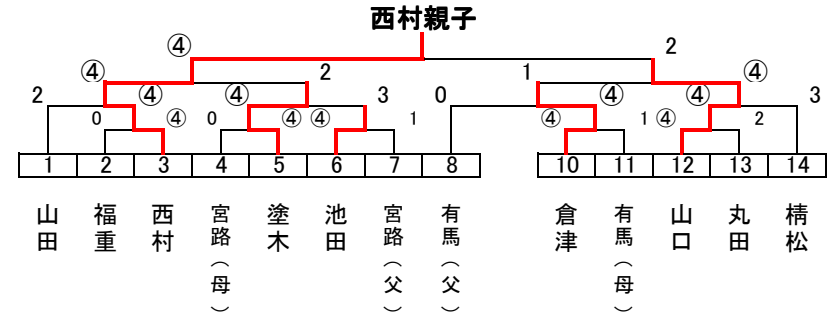

		56	57	58	勝	負	順
56	福重	△	0	2	0	2	3
57	野間口	④	△	④	2	0	1
58	若松	④	0	△	1	1	2

☆夫婦の部 50歳以上☆

		85	86	87	勝	負	順
85	米満	△	④	④	2	0	1
86	徳永	0	△	3	0	2	3
87	角野	1	④	△	1	1	2

		59	60	61	勝	負	順
59	東	△	④	④	2	0	1
60	西村	3	△	0	0	2	3
61	登古	1	④	△	1	1	2

兄弟の部 コンソレーション

夫婦50歳未満

決勝トーナメント

久保夫婦

各パート1・2位は、決勝トーナメントへ進出。
3組リーグ最下位と4組リーグ3・4位はコンソレーションへ
重複したペアは、どちらかに限る。トーナメント戦は、抽選とします。

親子の部 決勝トーナメント(抽選)

兄弟・姉妹の部 決勝トーナメント(抽選)

親子の部 コンソレーション

コート割り及び進行予定表

試合終了後、連続して試合に入るペアは、相手ペアに審判をお願いして下さい。

	A-1	A-2	A-3	A-4	A-5	A-6	B-1	B-2	B-3	B-4	B-5	B-6
審判	親子 原崎	親子 三角常	親子 新地	親子 税所	親子 川元	親子 徳	兄弟・姉妹 横尾	兄弟・姉妹 中村拓	兄弟・姉妹 東	兄弟・姉妹 尾崎	兄弟・姉妹 中村純	夫婦 犬童
1試合目	1 — 2	4 — 5	7 — 8	22 — 23	25 — 26	28 — 29	44 — 45	50 — 51	56 — 57	62 — 63	68 — 69	85 — 86
2試合目	1 — 3	4 — 6	7 — 9	22 — 24	25 — 27	28 — 30	44 — 46	50 — 52	56 — 58	62 — 64	68 — 70	76 — 77
3試合目	10 — 11	13 — 14	16 — 17	31 — 32	34 — 35	37 — 38	47 — 48	53 — 54	59 — 60	65 — 66	71 — 72	85 — 87
4試合目	2 — 3	5 — 6	19 — 20	23 — 24	26 — 27	40 — 41	48 — 49	54 — 55	60 — 61	66 — 67	72 — 73	76 — 78
5試合目	11 — 12	14 — 15	8 — 9	32 — 33	35 — 36	29 — 30	45 — 46	51 — 52	57 — 58	63 — 64	69 — 70	79 — 80
6試合目	17 — 18	13 — 15	20 — 21	31 — 33	38 — 39	41 — 42	47 — 49	53 — 55	59 — 61	65 — 67	71 — 73	81 — 82
7試合目	10 — 12	16 — 18	19 — 21	40 — 42	34 — 36	37 — 38	—	—	—	80 — 82	86 — 87	79 — 81
8試合目	—	—	—	—	—	—	—	—	—	77 — 78	80 — 81	79 — 82
9試合目	—	—	—	—	—	—	—	—	—	—	—	—
10試合目	—	—	—	—	—	—	—	—	—	—	—	—