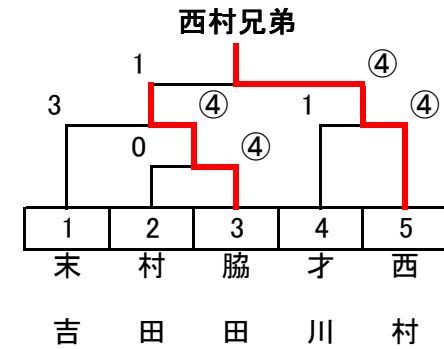

☆兄弟・姉妹の部☆

		44	45	46	勝	負	順
44	米満	△	④	④	2	0	1
45	村田	0	△	1	0	2	3
46	後迫	2	④	△	1	1	2

		62	63	64	勝	負	順
62	崎田	△	④	④	2	0	1
63	中野	0	0	△	1	1	2
64	有村	R	R	△	0	2	3

		47	48	49	勝	負	順
47	川前	△	④	0	1	1	2
48	才川	3	△	0	0	2	3
49	横尾	④	④	△	2	0	1

		65	66	67	勝	負	順
65	尾崎	△	④	④	2	0	1
66	大久保	0	△	④	1	1	2
67	上温湯	0	1	△	0	2	3

		50	51	52	勝	負	順
50	長野	△	3	2	0	2	3
51	谷水	④	△	2	1	1	2
52	篠原	④	④	△	2	0	1

		68	69	70	勝	負	順
68	西富	△	④	④	2	0	1
69	脇田	2	△	3	0	2	3
70	久保	0	④	△	1	1	2

		53	54	55	勝	負	順
53	中村(拓)	△	④	④	2	0	1
54	江藤	R	△	R	0	2	3
55	有馬	0	④	△	1	1	2

		71	72	73	勝	負	順
71	中村(純)	△	④	④	2	0	1
72	末吉	0	△	3	0	2	3
73	羽生	2	④	△	1	1	2

		56	57	58	勝	負	順
56	福重	△	0	2	0	2	3
57	野間口	④	△	④	2	0	1
58	若松	④	0	△	1	1	2

☆夫婦の部 50歳以上☆

		85	86	87	勝	負	順
85	米満	△	④	④	2	0	1
86	徳永	0	△	3	0	2	3
87	角野	1	④	△	1	1	2

		59	60	61	勝	負	順
59	東	△	④	④	2	0	1
60	西村	3	△	0	0	2	3
61	登古	1	④	△	1	1	2

兄弟の部 コンソレーション