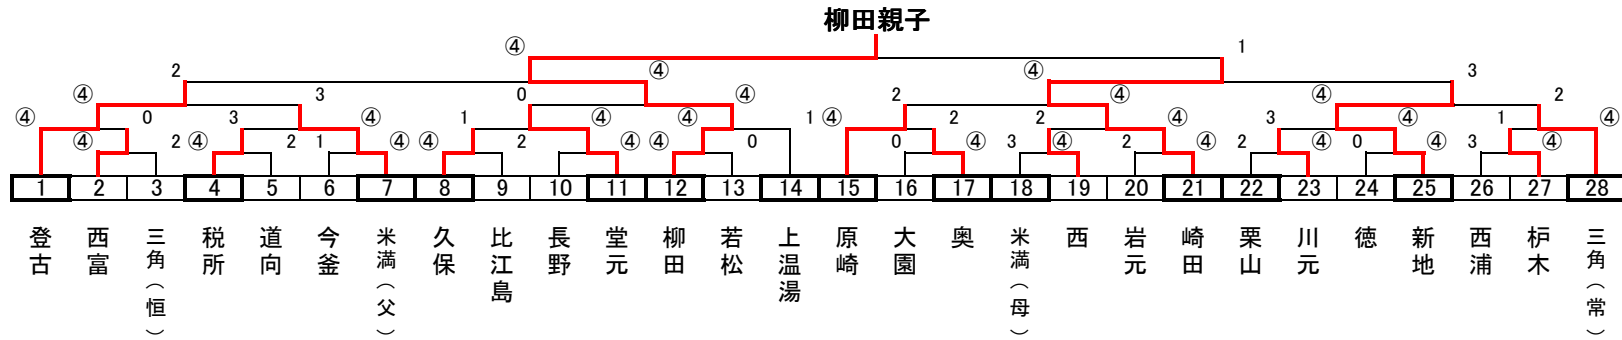

		56	57	58	勝	負	順
56	福重	△	0	2	0	2	3
57	野間口	④	△	④	2	0	1
58	若松	④	0	△	1	1	2

☆夫婦の部 50歳以上☆

		85	86	87	勝	負	順
85	米満	△	④	④	2	0	1
86	徳永	0	△	3	0	2	3
87	角野	1	④	△	1	1	2

		59	60	61	勝	負	順
59	東	△	④	④	2	0	1
60	西村	3	△	0	0	2	3
61	登古	1	④	△	1	1	2

兄弟の部 コンソレーション

夫婦50歳未満

決勝トーナメント

久保夫婦

各パート1・2位は、決勝トーナメントへ進出。
3組リーグ最下位と4組リーグ3・4位はコンソレーションへ
重複したペアは、どちらかに限る。トーナメント戦は、抽選とします。

親子の部 決勝トーナメント(抽選)

兄弟・姉妹の部 決勝トーナメント(抽選)

親子の部 コンソレーション

コート割り及び進行予定表

試合終了後、連続して試合に入るペアは、相手ペアに審判をお願いして下さい。

	A-1	A-2	A-3	A-4	A-5	A-6	B-1	B-2	B-3	B-4	B-5	B-6
審判	親子 原崎	親子 三角常	親子 新地	親子 税所	親子 川元	親子 徳	兄弟・姉妹 横尾	兄弟・姉妹 中村拓	兄弟・姉妹 東	兄弟・姉妹 尾崎	兄弟・姉妹 中村純	夫婦 犬童
1試合目	1 — 2	4 — 5	7 — 8	22 — 23	25 — 26	28 — 29	44 — 45	50 — 51	56 — 57	62 — 63	68 — 69	85 — 86
2試合目	1 — 3	4 — 6	7 — 9	22 — 24	25 — 27	28 — 30	44 — 46	50 — 52	56 — 58	62 — 64	68 — 70	76 — 77
3試合目	10 — 11	13 — 14	16 — 17	31 — 32	34 — 35	37 — 38	47 — 48	53 — 54	59 — 60	65 — 66	71 — 72	85 — 87
4試合目	2 — 3	5 — 6	19 — 20	23 — 24	26 — 27	40 — 41	48 — 49	54 — 55	60 — 61	66 — 67	72 — 73	76 — 78
5試合目	11 — 12	14 — 15	8 — 9	32 — 33	35 — 36	29 — 30	45 — 46	51 — 52	57 — 58	63 — 64	69 — 70	79 — 80
6試合目	17 — 18	13 — 15	20 — 21	31 — 33	38 — 39	41 — 42	47 — 49	53 — 55	59 — 61	65 — 67	71 — 73	81 — 82
7試合目	10 — 12	16 — 18	19 — 21	40 — 42	34 — 36	37 — 38	—	—	—	80 — 82	86 — 87	79 — 81
8試合目	—	—	—	—	—	—	—	—	—	77 — 78	80 — 81	79 — 82
9試合目	—	—	—	—	—	—	—	—	—	—	—	—
10試合目	—	—	—	—	—	—	—	—	—	—	—	—