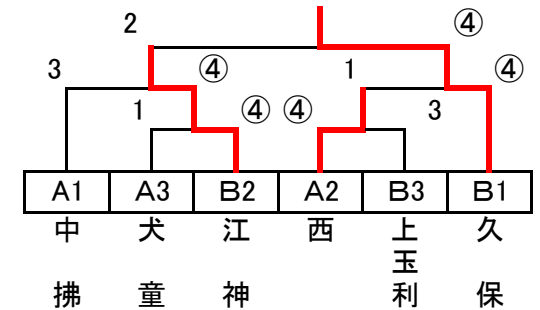

		56	57	58	勝	負	順
56	福重	△	0	2	0	2	3
57	野間口	④	△	④	2	0	1
58	若松	④	0	△	1	1	2

☆夫婦の部 50歳以上☆

		85	86	87	勝	負	順
85	米満	△	④	④	2	0	1
86	徳永	0	△	3	0	2	3
87	角野	1	④	△	1	1	2

		59	60	61	勝	負	順
59	東	△	④	④	2	0	1
60	西村	3	△	0	0	2	3
61	登古	1	④	△	1	1	2

兄弟の部 コンソレーション

夫婦50歳未満

決勝トーナメント

久保夫婦

各パート1・2位は、決勝トーナメントへ進出。
3組リーグ最下位と4組リーグ3・4位はコンソレーションへ
重複したペアは、どちらかに限る。トーナメント戦は、抽選とします。

親子の部 決勝トーナメント(抽選)

兄弟・姉妹の部 決勝トーナメント(抽選)

親子の部 コンソレーション