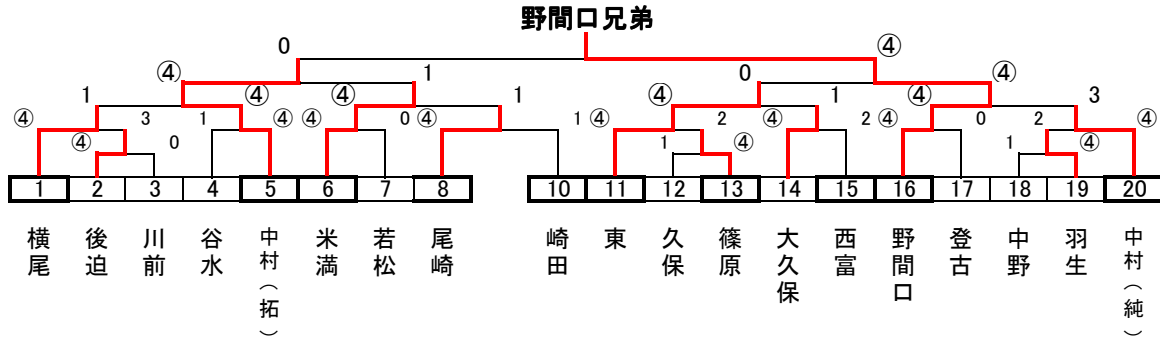

		56	57	58	勝	負	順
56	福重	△	0	2	0	2	3
57	野間口	④	△	④	2	0	1
58	若松	④	0	△	1	1	2

☆夫婦の部 50歳以上☆

		85	86	87	勝	負	順
85	米満	△	④	④	2	0	1
86	徳永	0	△	3	0	2	3
87	角野	1	④	△	1	1	2

		59	60	61	勝	負	順
59	東	△	④	④	2	0	1
60	西村	3	△	0	0	2	3
61	登古	1	④	△	1	1	2

兄弟の部 コンソレーション

夫婦50歳未満

決勝トーナメント

久保夫婦

各パート1・2位は、決勝トーナメントへ進出。
3組リーグ最下位と4組リーグ3・4位はコンソレーションへ
重複したペアは、どちらかに限る。トーナメント戦は、抽選とします。

親子の部 決勝トーナメント(抽選)

兄弟・姉妹の部 決勝トーナメント(抽選)

親子の部 コンソレーション

コート割り及び進行予定表

試合終了後、連続して試合に入るペアは、相手ペアに審判をお願いして下さい。

	A-1	A-2	A-3	A-4	A-5	A-6	B-1	B-2	B-3	B-4	B-5	B-6
審判	親子 原崎	親子 三角常	親子 新地	親子 税所	親子 川元	親子 徳	兄弟・姉妹 横尾	兄弟・姉妹 中村拓	兄弟・姉妹 東	兄弟・姉妹 尾崎	兄弟・姉妹 中村純	夫婦 犬童
1試合目	1 — 2	4 — 5	7 — 8	22 — 23	25 — 26	28 — 29	44 — 45	50 — 51	56 — 57	62 — 63	68 — 69	85 — 86
2試合目	1 — 3	4 — 6	7 — 9	22 — 24	25 — 27	28 — 30	44 — 46	50 — 52	56 — 58	62 — 64	68 — 70	76 — 77
3試合目	10 — 11	13 — 14	16 — 17	31 — 32	34 — 35	37 — 38	47 — 48	53 — 54	59 — 60	65 — 66	71 — 72	85 — 87
4試合目	2 — 3	5 — 6	19 — 20	23 — 24	26 — 27	40 — 41	48 — 49	54 — 55	60 — 61	66 — 67	72 — 73	76 — 78
5試合目	11 — 12	14 — 15	8 — 9	32 — 33	35 — 36	29 — 30	45 — 46	51 — 52	57 — 58	63 — 64	69 — 70	79 — 80
6試合目	17 — 18	13 — 15	20 — 21	31 — 33	38 — 39	41 — 42	47 — 49	53 — 55	59 — 61	65 — 67	71 — 73	81 — 82
7試合目	10 — 12	16 — 18	19 — 21	40 — 42	34 — 36	37 — 38	—	—	—	80 — 82	86 — 87	79 — 81
8試合目	—	—	—	—	—	—	—	—	—	77 — 78	80 — 81	79 — 82
9試合目	—	—	—	—	—	—	—	—	—	—	—	—
10試合目	—	—	—	—	—	—	—	—	—	—	—	—