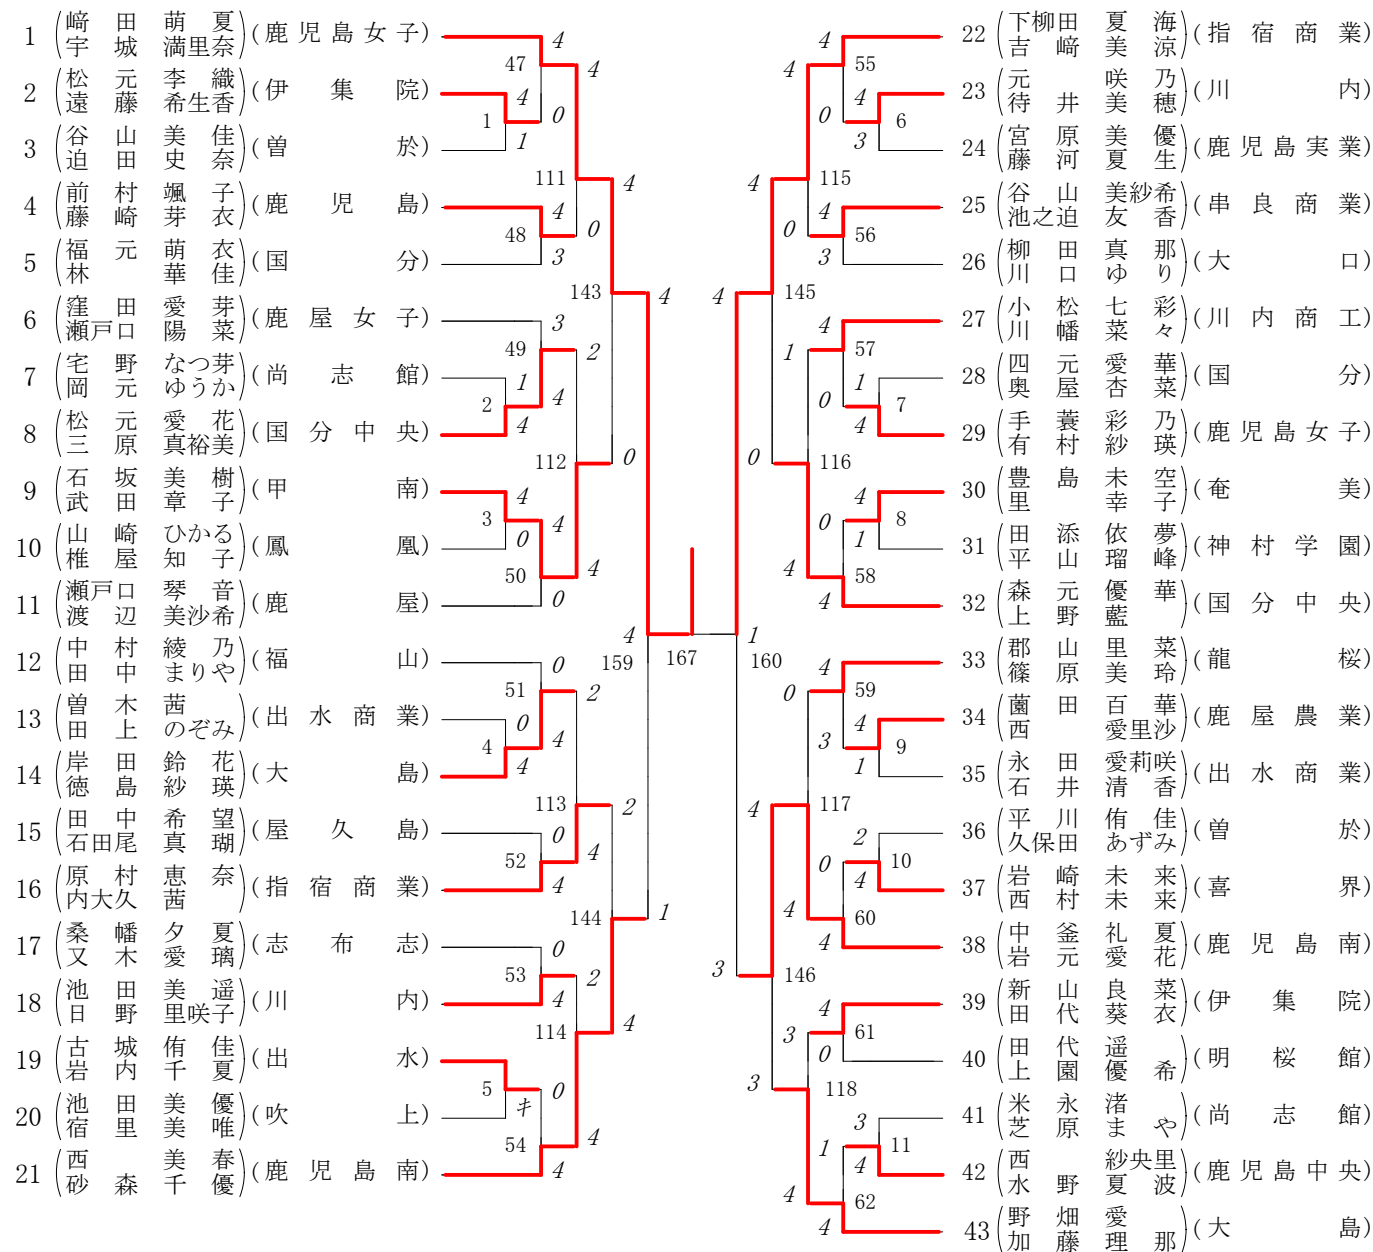

第1ブロック

第2ブロック

第3ブロック

第4ブロック

第5ブロック

第6ブロック

第7ブロック

第8ブロック

2015年度 新人戦

:ダブルス ベスト 16 (参加組数:174) :ソフトテニス

- 1 崎田萌夏(2) (鹿児島女子)
宇城満里奈(2)
- 21 西美春(1) (鹿児島南)
砂森千優(1)
- 22 下柳田夏海(1) (指宿商業)
吉崎美涼(2)
- 38 中釜礼夏(2) (鹿児島南)
岩元愛花(1)
- 44 吉原詩織(2) (鹿児島女子)
森愛香(2)
- 65 徳永百香(2) (鹿児島南)
有馬由華(2)
- 71 酒匂杏奈(2) (鹿児島女子)
石峯和(2)
- 87 加奈乃佳(1) (指宿商業)
寺迫杏菜(1)

ベスト 16順位

- 1 崎 田 萌 夏(2)・宇 城 満里奈(2) (鹿児島女子)
- 2 今 釜 真 心(2)・上 野 江里奈(1) (鹿児島女子)
- 3 加 奈乃佳(1)・寺 迫 杏 菜(1) (指宿商業)
- 4 赤 島 奈 央(2)・黒 岩 麻 衣(2) (鹿児島南)
- 5 下柳田 夏 海(1)・吉 崎 美 涼(2) (指宿商業)
- 6 中 崎 杏 実(1)・池 宏 香(2) (鹿児島南)
- 7 吉 原 詩 織(2)・森 愛 香(2) (鹿児島女子)
- 8 大 園 優 里(1)・中 村 実 玲(1) (指宿商業)
- 9 西 美 春(1)・砂 森 千 優(1) (鹿児島南)
- 10 黒 瀬 未 羽(2)・岡 元 智 咲(2) (指宿商業)
- 11 酒 匂 杏 奈(2)・石 峯 和 (2) (鹿児島女子)
- 12 山 本 真理子(1)・堀之内 佑 妃(1) (鹿児島女子)
- 13 中 釜 礼 夏(2)・岩 元 愛 花(1) (鹿児島南)
- 14 中 島 歩 実(2)・眞 田 南 帆(2) (鹿児島女子)
- 15 徳 永 百 香(2)・有 馬 由 華(2) (鹿児島南)
- 16 榎 元 愛 笑(1)・外 菌 未知瑠(1) (鹿児島実業)