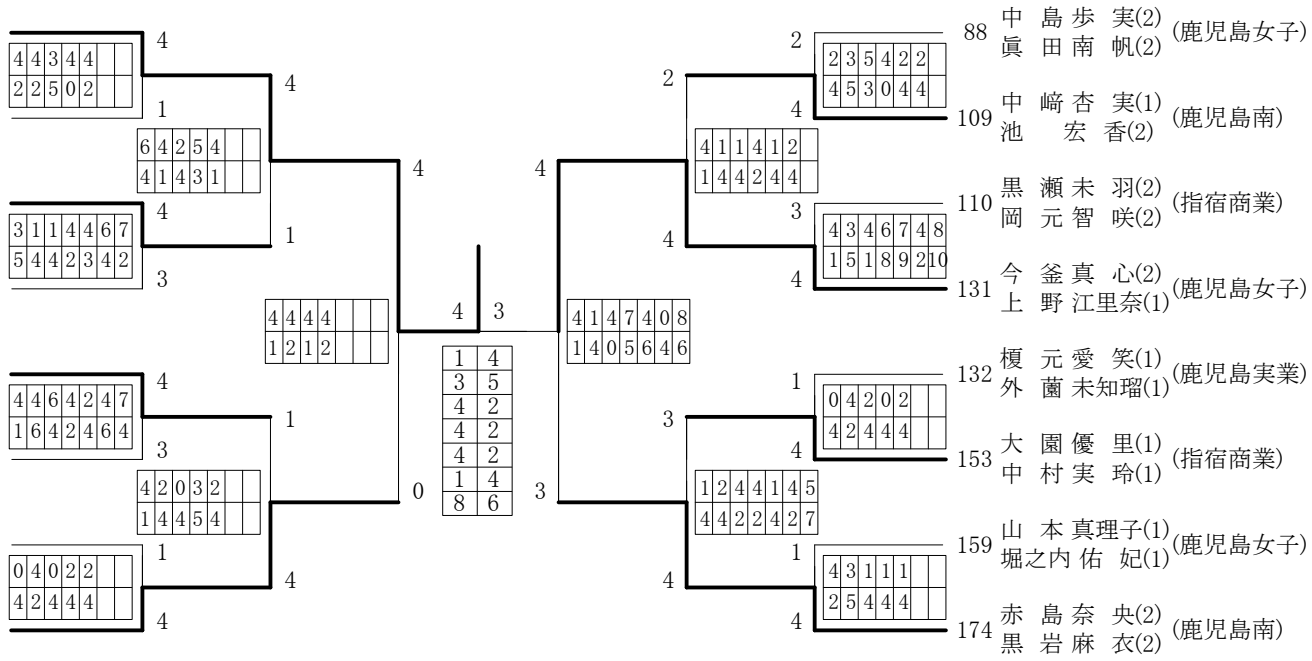

第1ブロック

第2ブロック

第3ブロック

第4ブロック

第5ブロック

第6ブロック

第7ブロック

第8ブロック

2015年度 新人戦

:ダブルス ベスト 16 (参加組数:174) :ソフトテニス

- 1 崎田萌夏(2) (鹿児島女子)
宇城満里奈(2)
- 21 西美春(1) (鹿児島南)
砂森千優(1)
- 22 下柳田夏海(1) (指宿商業)
吉崎美涼(2)
- 38 中釜礼夏(2) (鹿児島南)
岩元愛花(1)
- 44 吉原詩織(2) (鹿児島女子)
森愛香(2)
- 65 徳永百香(2) (鹿児島南)
有馬由華(2)
- 71 酒匂杏奈(2) (鹿児島女子)
石峯和(2)
- 87 加奈乃佳(1) (指宿商業)
寺迫杏菜(1)

ベスト 16順位

- 1 崎 田 萌 夏(2)・宇 城 満里奈(2) (鹿児島女子)
- 2 今 釜 真 心(2)・上 野 江里奈(1) (鹿児島女子)
- 3 加 奈乃佳(1)・寺 迫 杏 菜(1) (指宿商業)
- 4 赤 島 奈 央(2)・黒 岩 麻 衣(2) (鹿児島南)
- 5 下柳田 夏 海(1)・吉 崎 美 涼(2) (指宿商業)
- 6 中 崎 杏 実(1)・池 宏 香(2) (鹿児島南)
- 7 吉 原 詩 織(2)・森 愛 香(2) (鹿児島女子)
- 8 大 園 優 里(1)・中 村 実 玲(1) (指宿商業)
- 9 西 美 春(1)・砂 森 千 優(1) (鹿児島南)
- 10 黒 瀬 未 羽(2)・岡 元 智 咲(2) (指宿商業)
- 11 酒 匂 杏 奈(2)・石 峯 和 (2) (鹿児島女子)
- 12 山 本 真理子(1)・堀之内 佑 妃(1) (鹿児島女子)
- 13 中 釜 礼 夏(2)・岩 元 愛 花(1) (鹿児島南)
- 14 中 島 歩 実(2)・眞 田 南 帆(2) (鹿児島女子)
- 15 徳 永 百 香(2)・有 馬 由 華(2) (鹿児島南)
- 16 榎 元 愛 笑(1)・外 菌 未知瑠(1) (鹿児島実業)