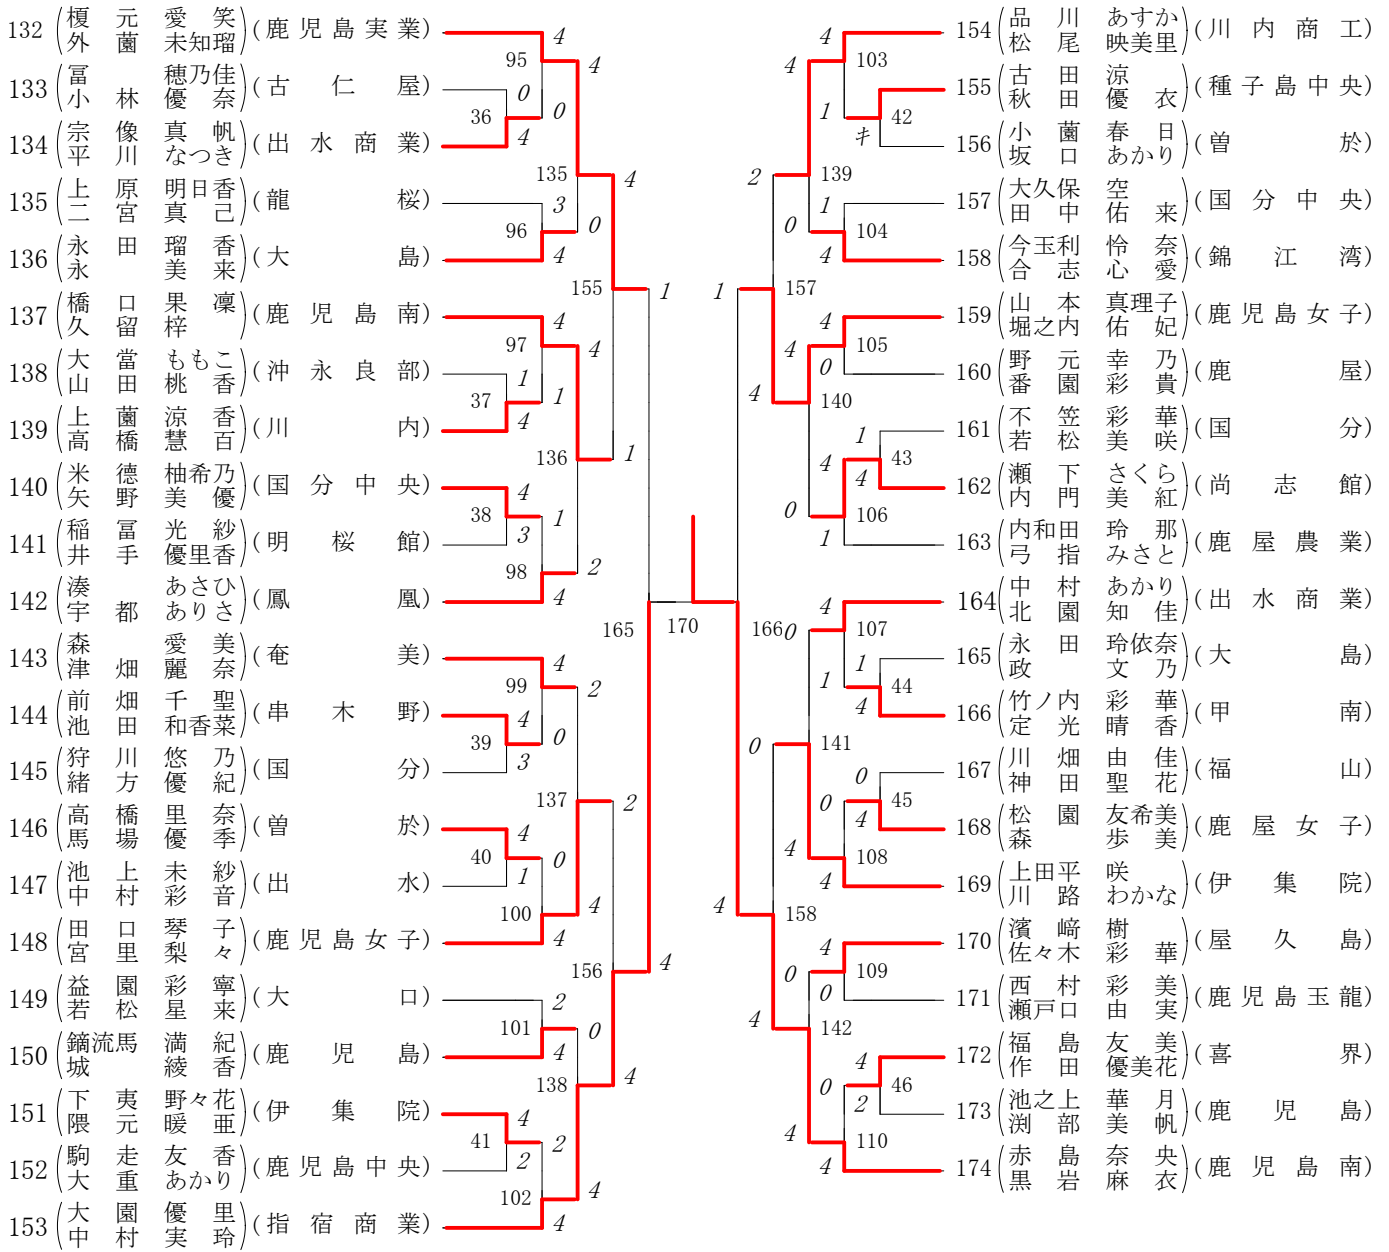

第1ブロック

第2ブロック

第3ブロック

第4ブロック

第5ブロック

第6ブロック

第7ブロック

第8ブロック

2015年度 新人戦

:ダブルス ベスト 16 (参加組数:174) :ソフトテニス

- 1 崎田萌夏(2) (鹿児島女子)
宇城満里奈(2)
- 21 西美春(1) (鹿児島南)
砂森千優(1)
- 22 下柳田夏海(1) (指宿商業)
吉崎美涼(2)
- 38 中釜礼夏(2) (鹿児島南)
岩元愛花(1)
- 44 吉原詩織(2) (鹿児島女子)
森愛香(2)
- 65 徳永百香(2) (鹿児島南)
有馬由華(2)
- 71 酒匂杏奈(2) (鹿児島女子)
石峯和(2)
- 87 加奈乃佳(1) (指宿商業)
寺迫杏菜(1)

ベスト 16順位

- 1 崎 田 萌 夏(2)・宇 城 満里奈(2) (鹿児島女子)
- 2 今 釜 真 心(2)・上 野 江里奈(1) (鹿児島女子)
- 3 加 奈乃佳(1)・寺 迫 杏 菜(1) (指宿商業)
- 4 赤 島 奈 央(2)・黒 岩 麻 衣(2) (鹿児島南)
- 5 下柳田 夏 海(1)・吉 崎 美 涼(2) (指宿商業)
- 6 中 崎 杏 実(1)・池 宏 香(2) (鹿児島南)
- 7 吉 原 詩 織(2)・森 愛 香(2) (鹿児島女子)
- 8 大 園 優 里(1)・中 村 実 玲(1) (指宿商業)
- 9 西 美 春(1)・砂 森 千 優(1) (鹿児島南)
- 10 黒 瀬 未 羽(2)・岡 元 智 咲(2) (指宿商業)
- 11 酒 匂 杏 奈(2)・石 峯 和 (2) (鹿児島女子)
- 12 山 本 真理子(1)・堀之内 佑 妃(1) (鹿児島女子)
- 13 中 釜 礼 夏(2)・岩 元 愛 花(1) (鹿児島南)
- 14 中 島 歩 実(2)・眞 田 南 帆(2) (鹿児島女子)
- 15 徳 永 百 香(2)・有 馬 由 華(2) (鹿児島南)
- 16 榎 元 愛 笑(1)・外 菌 未知瑠(1) (鹿児島実業)