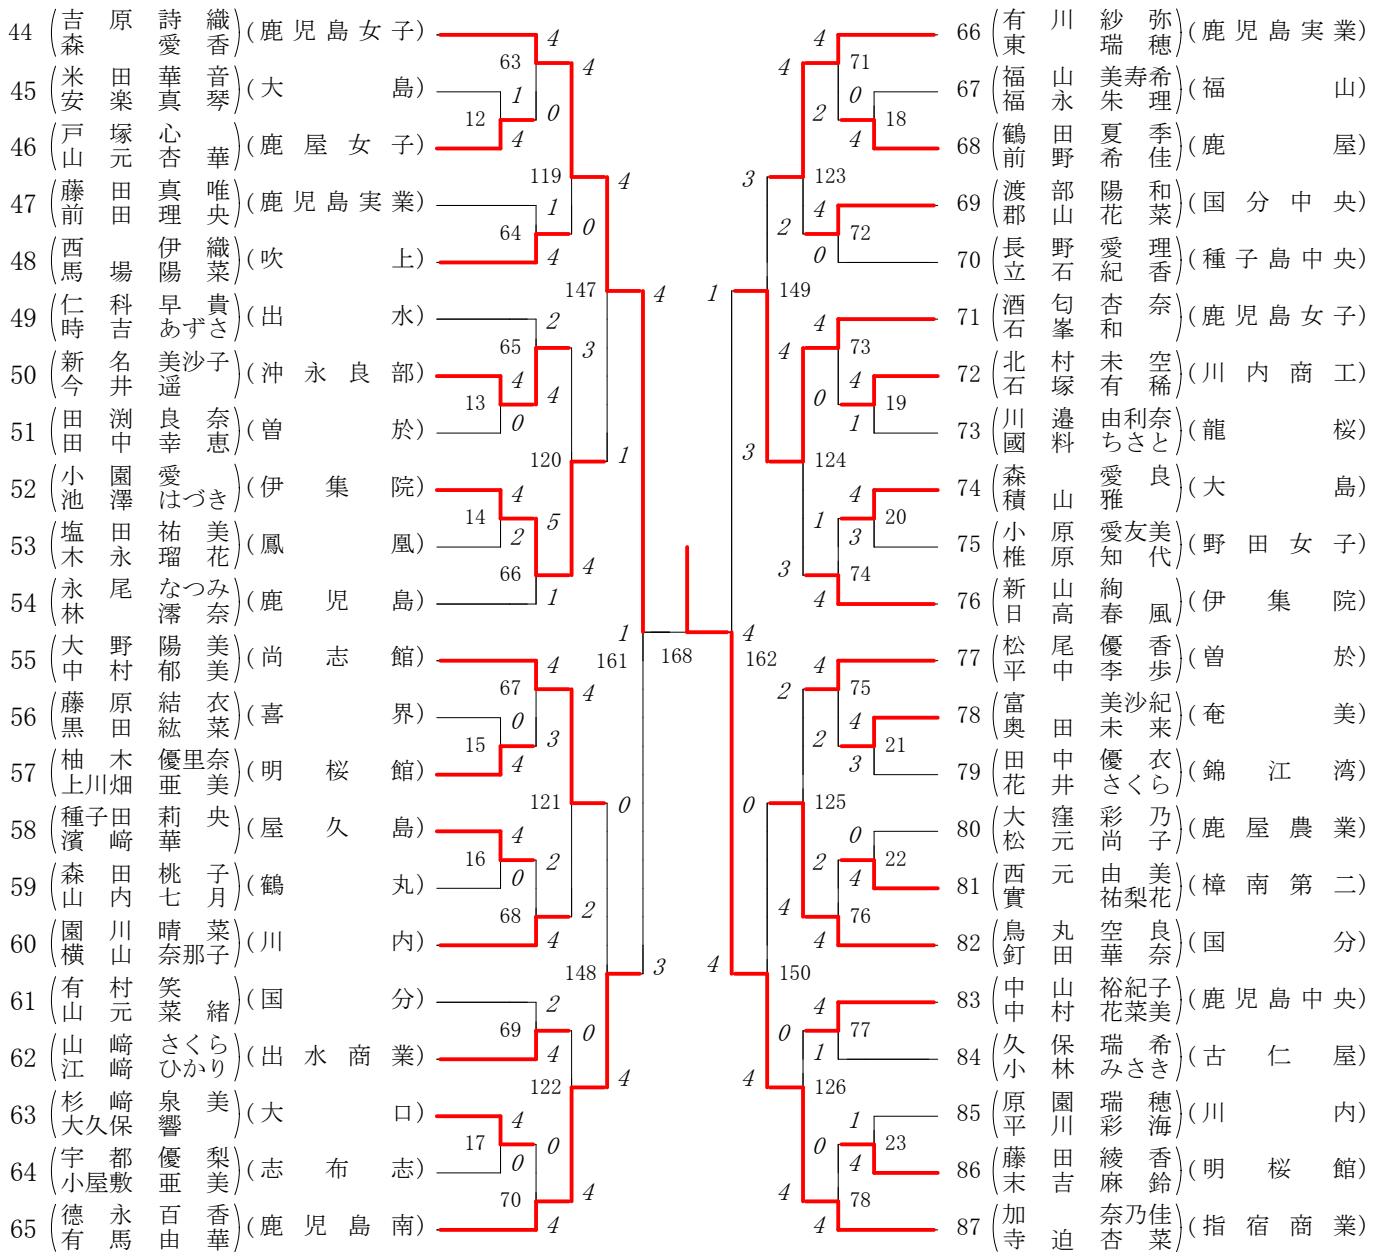

第1ブロック

第2ブロック

第3ブロック

第4ブロック

第5ブロック

第6ブロック

第7ブロック

第8ブロック

2015年度 新人戦

:ダブルス ベスト 16 (参加組数:174) :ソフトテニス

- 1 崎田萌夏(2) (鹿児島女子)
宇城満里奈(2)
- 21 西美春(1) (鹿児島南)
砂森千優(1)
- 22 下柳田夏海(1) (指宿商業)
吉崎美涼(2)
- 38 中釜礼夏(2) (鹿児島南)
岩元愛花(1)
- 44 吉原詩織(2) (鹿児島女子)
森愛香(2)
- 65 徳永百香(2) (鹿児島南)
有馬由華(2)
- 71 酒匂杏奈(2) (鹿児島女子)
石峯和(2)
- 87 加奈乃佳(1) (指宿商業)
寺迫杏菜(1)

ベスト 16順位

- 1 崎 田 萌 夏(2)・宇 城 満里奈(2) (鹿児島女子)
- 2 今 釜 真 心(2)・上 野 江里奈(1) (鹿児島女子)
- 3 加 奈乃佳(1)・寺 迫 杏 菜(1) (指宿商業)
- 4 赤 島 奈 央(2)・黒 岩 麻 衣(2) (鹿児島南)
- 5 下柳田 夏 海(1)・吉 崎 美 涼(2) (指宿商業)
- 6 中 崎 杏 実(1)・池 宏 香(2) (鹿児島南)
- 7 吉 原 詩 織(2)・森 愛 香(2) (鹿児島女子)
- 8 大 園 優 里(1)・中 村 実 玲(1) (指宿商業)
- 9 西 美 春(1)・砂 森 千 優(1) (鹿児島南)
- 10 黒 瀬 未 羽(2)・岡 元 智 咲(2) (指宿商業)
- 11 酒 匂 杏 奈(2)・石 峯 和 (2) (鹿児島女子)
- 12 山 本 真理子(1)・堀之内 佑 妃(1) (鹿児島女子)
- 13 中 釜 礼 夏(2)・岩 元 愛 花(1) (鹿児島南)
- 14 中 島 歩 実(2)・眞 田 南 帆(2) (鹿児島女子)
- 15 徳 永 百 香(2)・有 馬 由 華(2) (鹿児島南)
- 16 榎 元 愛 笑(1)・外 菌 未知瑠(1) (鹿児島実業)