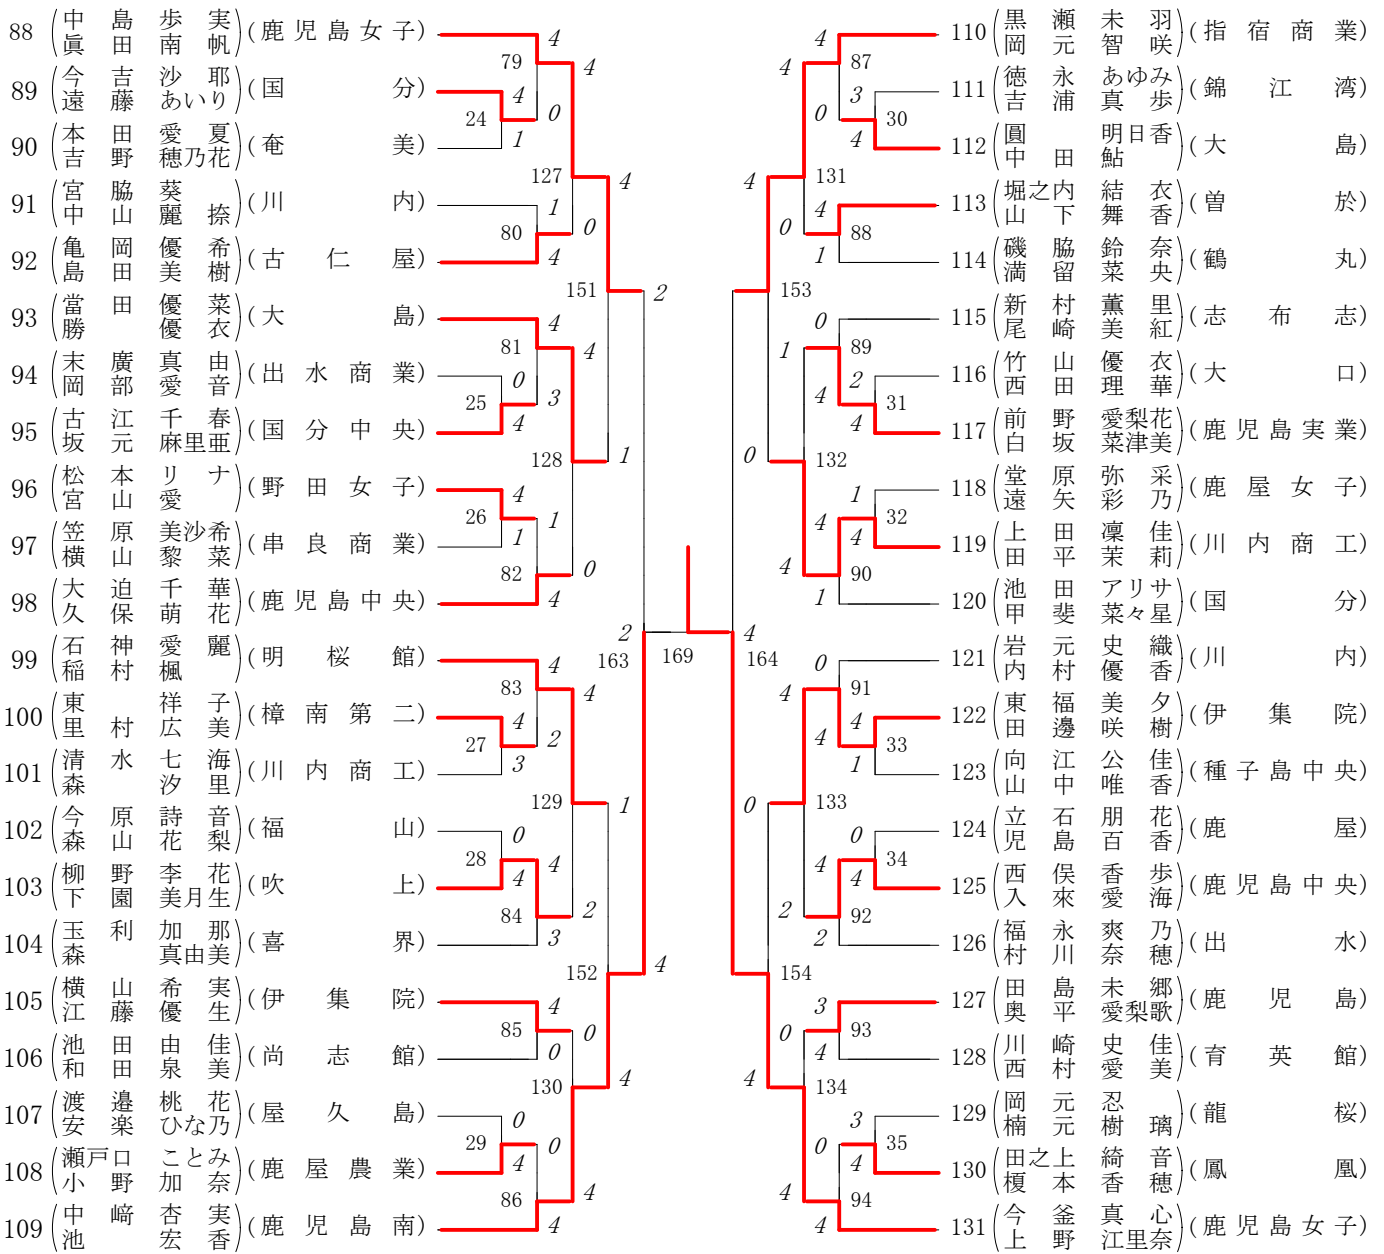

第1ブロック

第2ブロック

第3ブロック

第4ブロック

第5ブロック

第6ブロック

第7ブロック

第8ブロック

2015年度 新人戦

:ダブルス ベスト 16 (参加組数:174) :ソフトテニス

- 1 崎田萌夏(2) (鹿児島女子)
宇城満里奈(2)
- 21 西美春(1) (鹿児島南)
砂森千優(1)
- 22 下柳田夏海(1) (指宿商業)
吉崎美涼(2)
- 38 中釜礼夏(2) (鹿児島南)
岩元愛花(1)
- 44 吉原詩織(2) (鹿児島女子)
森愛香(2)
- 65 徳永百香(2) (鹿児島南)
有馬由華(2)
- 71 酒匂杏奈(2) (鹿児島女子)
石峯和(2)
- 87 加奈乃佳(1) (指宿商業)
寺迫杏菜(1)

ベスト 16順位

- 1 崎 田 萌 夏(2)・宇 城 満里奈(2) (鹿児島女子)
- 2 今 釜 真 心(2)・上 野 江里奈(1) (鹿児島女子)
- 3 加 奈乃佳(1)・寺 迫 杏 菜(1) (指宿商業)
- 4 赤 島 奈 央(2)・黒 岩 麻 衣(2) (鹿児島南)
- 5 下柳田 夏 海(1)・吉 崎 美 涼(2) (指宿商業)
- 6 中 崎 杏 実(1)・池 宏 香(2) (鹿児島南)
- 7 吉 原 詩 織(2)・森 愛 香(2) (鹿児島女子)
- 8 大 園 優 里(1)・中 村 実 玲(1) (指宿商業)
- 9 西 美 春(1)・砂 森 千 優(1) (鹿児島南)
- 10 黒 瀬 未 羽(2)・岡 元 智 咲(2) (指宿商業)
- 11 酒 匂 杏 奈(2)・石 峯 和 (2) (鹿児島女子)
- 12 山 本 真理子(1)・堀之内 佑 妃(1) (鹿児島女子)
- 13 中 釜 礼 夏(2)・岩 元 愛 花(1) (鹿児島南)
- 14 中 島 歩 実(2)・眞 田 南 帆(2) (鹿児島女子)
- 15 徳 永 百 香(2)・有 馬 由 華(2) (鹿児島南)
- 16 榎 元 愛 笑(1)・外 菌 未知瑠(1) (鹿児島実業)