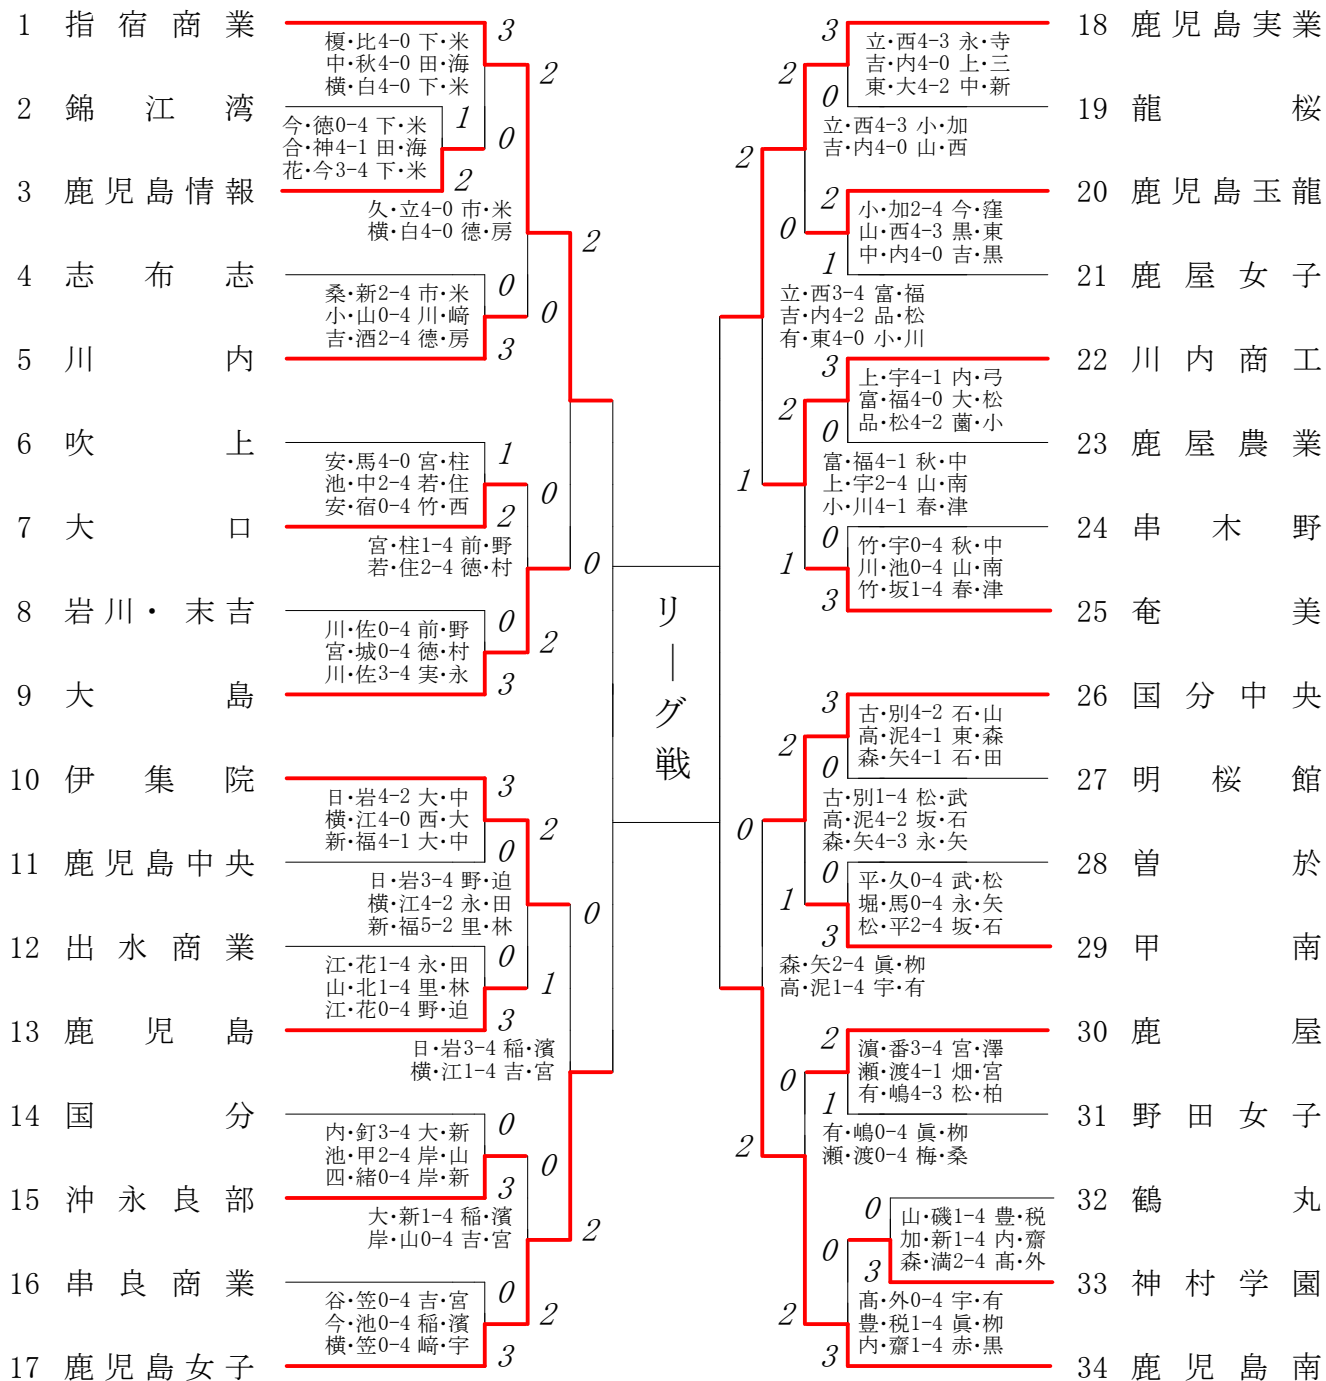

2014年度 春季 女子学校対抗の部 :ソフトテニス(鹿児島)

女子 Aパート ～ Bパート

Aパート	指宿商業	鹿児島女子	鹿児島実業	鹿児島南	勝 敗	得失差	順 位
1	指宿商業	1 ③ - 0	3 ③ - 0	5 ② - 1	3-0		1
2	鹿児島女子	1 0 - ③	6 ③ - 0	4 1 - ②	1-2		3
3	鹿児島実業	3 0 - ③	6 0 - ③	2 0 - ③	0-3		4
4	鹿児島南	5 1 - ②	4 ② - 1	2 ③ - 0	2-1		2

得失差表示はチーム対抗の勝敗です。それで決まらない場合はゲームで順位を決めています。

指宿商業	③	-	0	鹿児島女子
中 村亜 実・秋 元栞 奈	④	-	0	崎 田萌 夏・宇 城満里奈
横 道友 稀・白 澤明	④	-	2	稲 田実 紗・濱 田桃 佳
久木野未 来・立 山莉 帆	④	-	3	吉 屋かりん・宮 内優 羽
鹿児島実業	0	-	③	鹿児島南
立 石樹里亜・西 村陽 奈	0	-	④	梅 橋麻里乃・桑 畑佳 奈
吉 永結 衣・内 村春 菜	0	-	④	眞 茅優衣里・柳 田春 花
東 瑞 穂・白 坂菜津美	3	-	④	宇 田愛 ・有 馬由 華
指宿商業	③	-	0	鹿児島実業
中 村亜 実・秋 元栞 奈	④	-	0	吉 永結 衣・内 村春 菜
横 道友 稀・白 澤明	④	-	2	立 石樹里亜・西 村陽 奈
榎 田千奈津・比江島綺 乃	④	-	0	東 瑞 穂・白 坂菜津美
鹿児島女子	1	-	②	鹿児島南
吉 屋かりん・宮 内優 羽	0	-	④	宇 田愛 ・有 馬由 華
稲 田実 紗・濱 田桃 佳	0	-	④	眞 茅優衣里・柳 田春 花
崎 田萌 夏・宇 城満里奈	④	-	3	梅 橋麻里乃・桑 畑佳 奈
鹿児島女子	③	-	0	鹿児島実業
稲 田実 紗・濱 田桃 佳	④	-	1	立 石樹里亜・西 村陽 奈
吉 屋かりん・宮 内優 羽	④	-	1	有 川紗 弥・東 瑞 穂
崎 田萌 夏・宇 城満里奈	④	-	3	吉 永結 衣・内 村春 菜
指宿商業	②	-	1	鹿児島南
中 村亜 実・秋 元栞 奈	④	-	2	梅 橋麻里乃・桑 畑佳 奈
横 道友 稀・白 澤明	1	-	④	眞 茅優衣里・柳 田春 花
久木野未 来・榎 田千奈津	④	-	3	宇 田愛 ・有 馬由 華

Bパート	大 島	伊集院	川内商工	国分中央	勝 敗	得失差	順 位
5	大 島	7 0 - ③	9 1 - ②	11 1 - ②	0-3		4
6	伊集院	7 ③ - 0	12 1 - ②	10 ② - 1	2-1	±0	3
7	川内商工	9 ② - 1	12 ② - 1	8 1 - ②	2-1	±0	1
8	国分中央	11 ② - 1	10 1 - ②	8 ② - 1	2-1	±0	2

得失差表示はチーム対抗の勝敗です。それで決まらない場合はゲームで順位を決めています。

大 島	0 - ③	伊集院
前 田葵 ・野 畑愛	1 - ④	日 高菜 子・岩 岡実 咲
徳 佳奈美・村 田美 憂	3 - ④	横 山希 実・江 藤優 生
実 和 奈・永 田瑠 香	0 - ④	新 山絢 ・福 田美 香
川内商工	1 - ②	国分中央
富 永和 嵯・福 丸未 来	④ - 1	古 江敦 子・別 府真 帆
上 野百 香・宇 都亜由美	1 - ④	高 田日 向・泥 谷美 稀
品 川あすか・松 尾映美里	3 - ④	森 元優 華・矢 野美 優
大 島	1 - ②	川内商工
実 和 奈・永 田瑠 香	2 - ④	品 川あすか・松 尾映美里
前 田葵 ・野 畑愛	④ - 2	富 永和 嵯・福 丸未 来
徳 佳奈美・村 田美 憂	1 - ④	小 松七 彩・川 幡菜 々
伊集院	② - 1	国分中央
日 高菜 子・岩 岡実 咲	④ - 2	古 江敦 子・別 府真 帆
横 山希 実・江 藤優 生	④ - 2	高 田日 向・泥 谷美 稀
新 山絢 ・福 田美 香	0 - ④	森 元優 華・矢 野美 優
伊集院	1 - ②	川内商工
日 高菜 子・岩 岡実 咲	1 - ④	上 野百 香・宇 都亜由美
横 山希 実・江 藤優 生	0 - ④	富 永和 嵯・福 丸未 来
新 山絢 ・福 田美 香	④ - 2	品 川あすか・松 尾映美里
大 島	1 - ②	国分中央
実 和 奈・永 田瑠 香	2 - ④	古 江敦 子・別 府真 帆
前 田葵 ・野 畑愛	2 - ④	高 田日 向・泥 谷美 稀
徳 佳奈美・村 田美 憂	④ - 0	森 元優 華・矢 野美 優