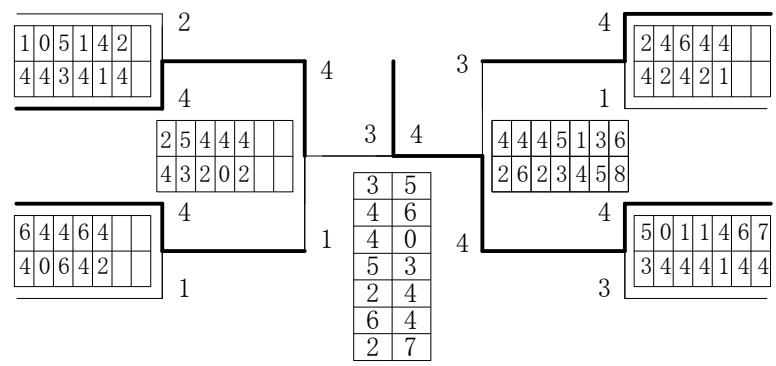

第1ブロック

第2ブロック

第3ブロック

第4ブロック

2014年度 春季 :ダブルス ベスト 8 (参加組数:142) :ソフトテニス

- 1 横 道友 稀(2) (指宿商業)
白 澤 明 (2)
- 35 梅 橋 麻里乃(2) (鹿児島南)
桑 畑 佳 奈(2)
- 36 宇 田 愛 (2) (鹿児島南)
有 馬 由 華(1)
- 63 赤 島 奈 央(1) (鹿児島南)
黒 岩 麻 衣(1)

- 72 吉 屋 かりん(2) (鹿児島女子)
宮 内 優 羽(2)
- 107 崎 田 萌 夏(1) (鹿児島女子)
宇 城 満里奈(1)
- 108 眞 茅 優衣里(2) (鹿児島南)
柳 田 春 花(2)
- 142 中 村 亜 実(2) (指宿商業)
秋 元 栞 奈(2)