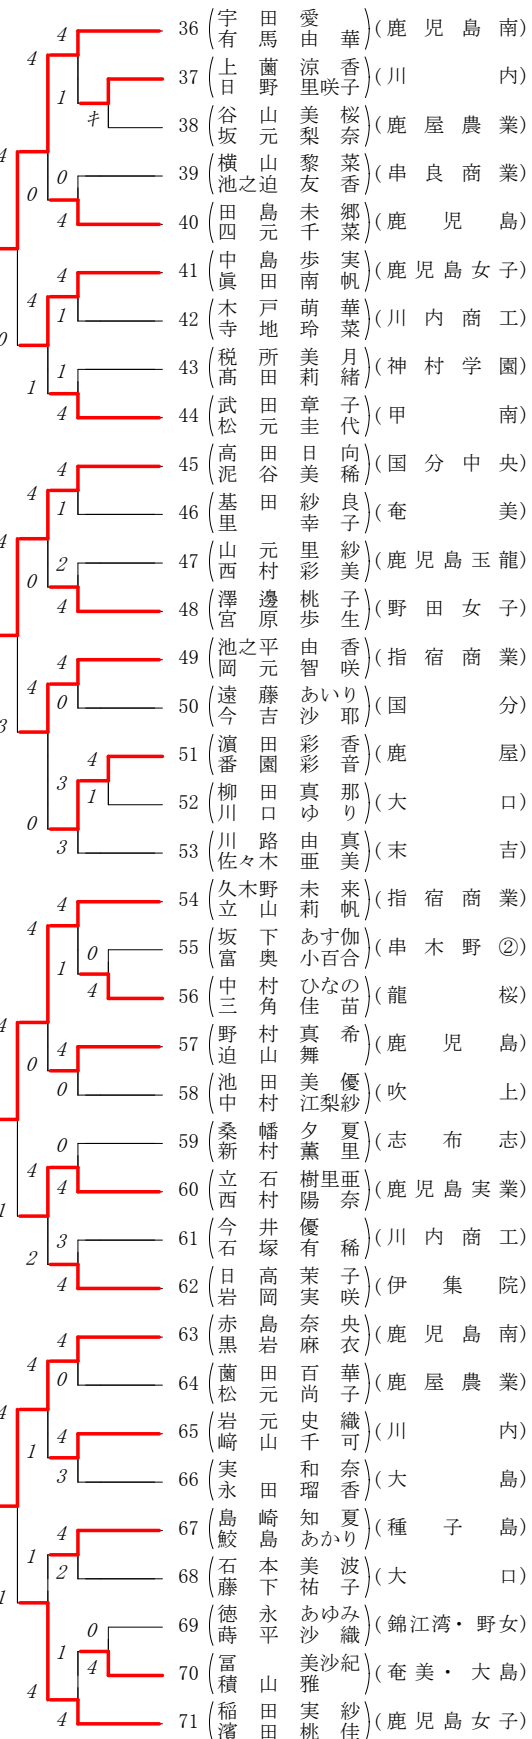

第1ブロック

第2ブロック

第3ブロック

第4ブロック

2014年度 春季 :ダブルス ベスト 8 (参加組数:142) :ソフトテニス

- 1 横 道友 稀(2) (指宿商業)
白 澤 明 (2)
- 35 梅 橋 麻里乃(2) (鹿児島南)
桑 畑 佳 奈(2)
- 36 宇 田 愛 (2) (鹿児島南)
有 馬 由 華(1)
- 63 赤 島 奈 央(1) (鹿児島南)
黒 岩 麻 衣(1)

- 72 吉 屋 かりん(2) (鹿児島女子)
宮 内 優 羽(2)
- 107 崎 田 萌 夏(1) (鹿児島女子)
宇 城 満里奈(1)
- 108 眞 茅 優衣里(2) (鹿児島南)
柳 田 春 花(2)
- 142 中 村 亜 実(2) (指宿商業)
秋 元 栞 奈(2)