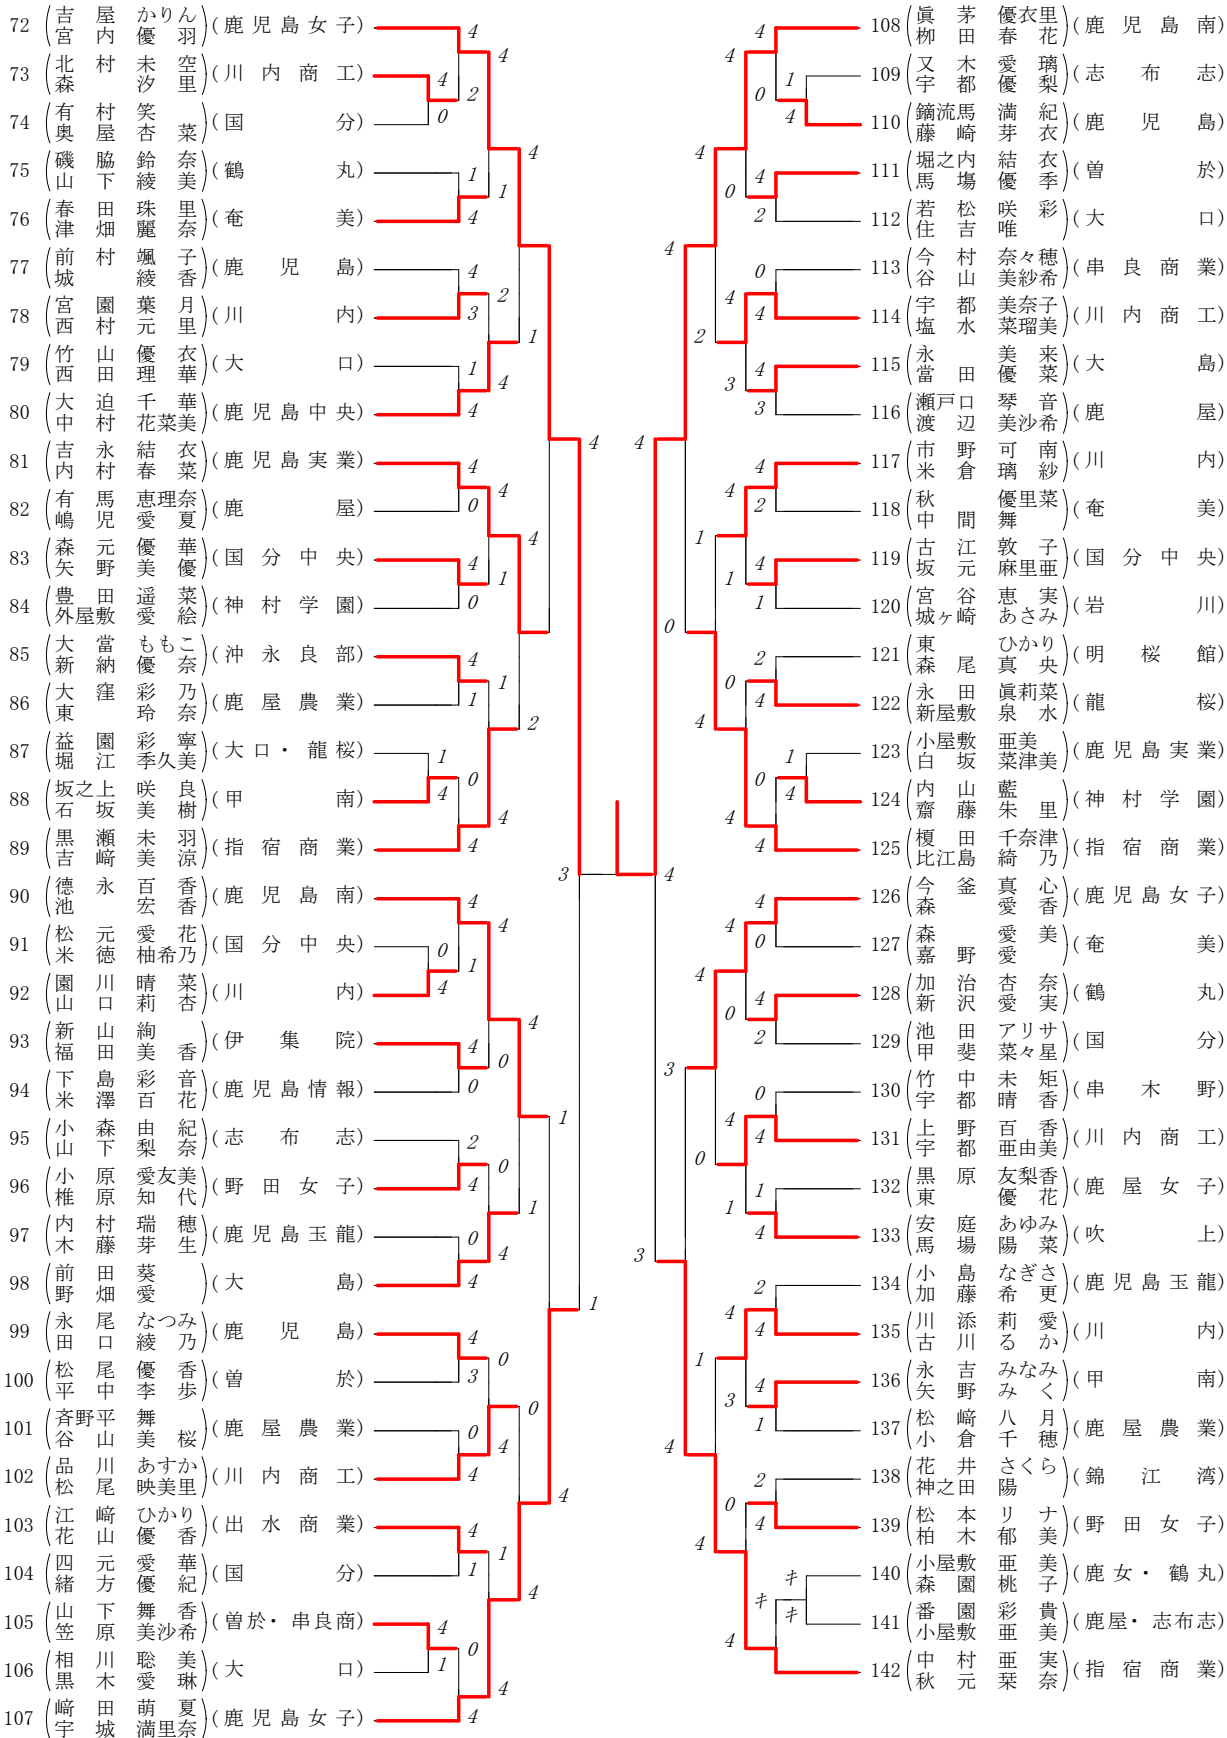

第1ブロック

第2ブロック

第3ブロック

第4ブロック

2014年度 春季 :ダブルス ベスト 8 (参加組数:142) :ソフトテニス

- 1 横 道友 稀(2) (指宿商業)
白 澤 明 (2)
- 35 梅 橋 麻里乃(2) (鹿児島南)
桑 畑 佳 奈(2)
- 36 宇 田 愛 (2) (鹿児島南)
有 馬 由 華(1)
- 63 赤 島 奈 央(1) (鹿児島南)
黒 岩 麻 衣(1)

- 72 吉 屋 かりん(2) (鹿児島女子)
宮 内 優 羽(2)
- 107 崎 田 萌 夏(1) (鹿児島女子)
宇 城 満里奈(1)
- 108 眞 茅 優衣里(2) (鹿児島南)
柳 田 春 花(2)
- 142 中 村 亜 実(2) (指宿商業)
秋 元 栞 奈(2)