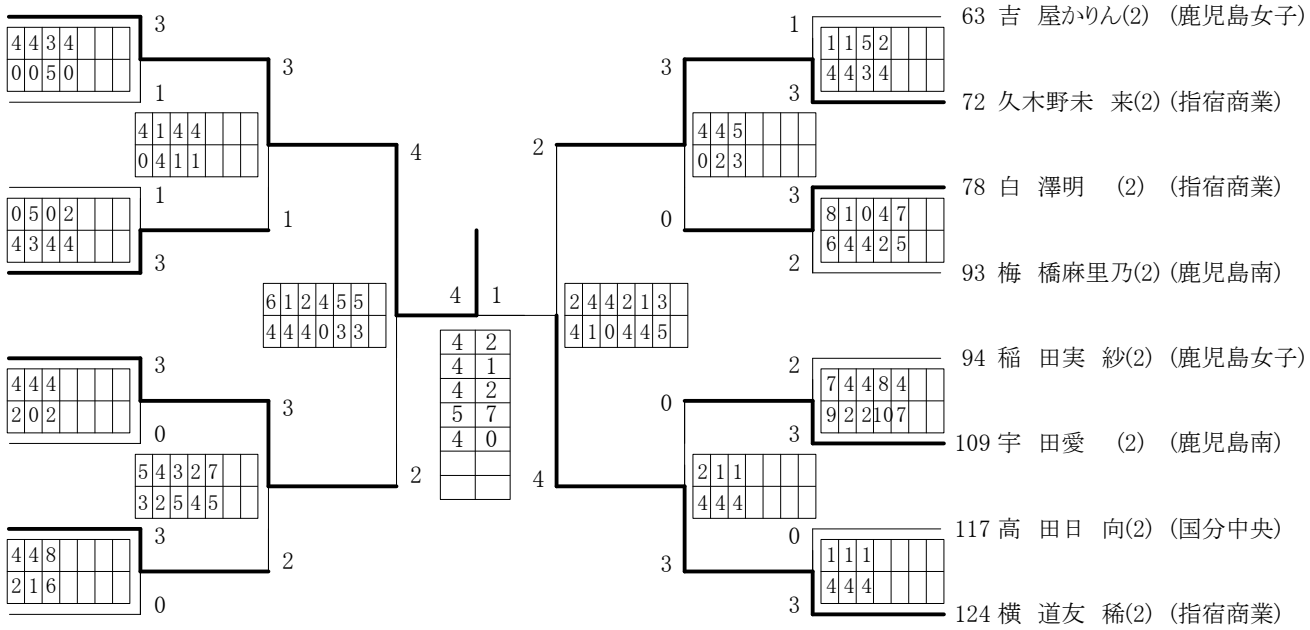

第1ブロック

第2ブロック

第3ブロック

第4ブロック

2014年度 春季 個人対抗戦:女子 :シングルス ベスト 16 (参加人数:124) :ソフトテニス

- 1 中 村 亜 実(2) (指宿商業)
- 15 濱 田 桃 佳(2) (鹿児島女子)
- 23 野 畑 愛 (1) (大島)
- 31 赤 島 奈 央(1) (鹿児島南)
- 32 眞 茅 優 衣 里(2) (鹿児島南)
- 41 森 元 優 華(1) (国分中央)
- 48 榎 田 千 奈 津(2) (指宿商業)
- 62 宮 内 優 羽(2) (鹿児島女子)

ベスト 16順位

- 1 中 村 亜 実 (2) (指宿商業 )
- 2 横 道 友 稀 (2) (指宿商業 )
- 3 眞 茅 優 衣 里 (2) (鹿児島南 )
- 4 久 木 野 未 来 (2) (指宿商業 )
- 5 赤 島 奈 央 (1) (鹿児島南 )
- 6 宇 田 愛 (2) (鹿児島南 )
- 7 榎 田 千 奈 津 (2) (指宿商業 )
- 8 白 澤 明 (2) (指宿商業 )
- 9 濱 田 桃 佳 (2) (鹿児島女子 )
- 10 高 田 日 向 (2) (国分中央 )
- 11 森 元 優 華 (1) (国分中央 )
- 12 吉 屋 かりん (2) (鹿児島女子 )
- 13 野 畑 愛 (1) (大 島 )
- 14 稲 田 実 紗 (2) (鹿児島女子 )
- 15 宮 内 優 羽 (2) (鹿児島女子 )
- 16 梅 橋 麻 里 乃 (2) (鹿児島南 )