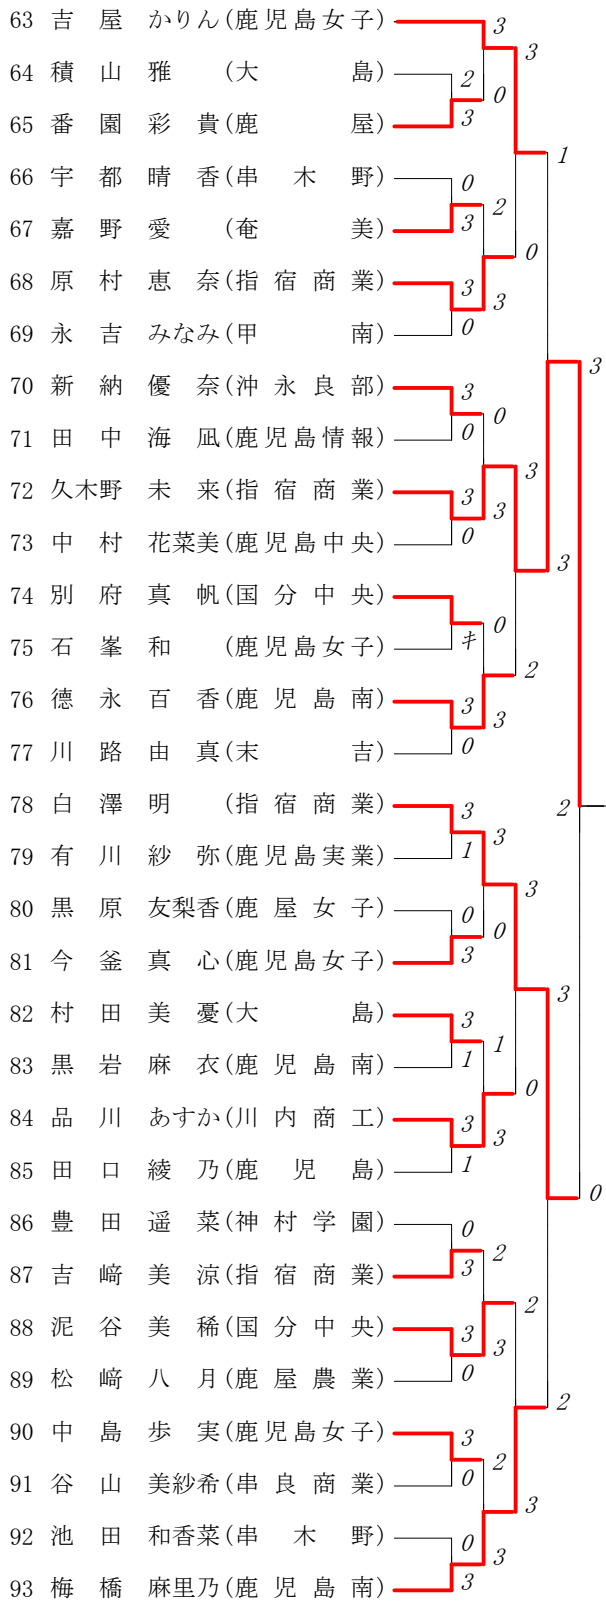

第1ブロック

第2ブロック

第3ブロック

第4ブロック

2014年度 春季 個人対抗戦:女子 :シングルス ベスト 16 (参加人数:124) :ソフトテニス

- 1 中 村 亜 実(2) (指宿商業)
- 15 濱 田 桃 佳(2) (鹿児島女子)
- 23 野 畑 愛 (1) (大島)
- 31 赤 島 奈 央(1) (鹿児島南)
- 32 眞 茅 優 衣 里(2) (鹿児島南)
- 41 森 元 優 華(1) (国分中央)
- 48 榎 田 千 奈 津(2) (指宿商業)
- 62 宮 内 優 羽(2) (鹿児島女子)

ベスト 16順位

- 1 中 村 亜 実 (2) (指宿商業 )
- 2 横 道 友 稀 (2) (指宿商業 )
- 3 眞 茅 優 衣 里 (2) (鹿児島南 )
- 4 久 木 野 未 来 (2) (指宿商業 )
- 5 赤 島 奈 央 (1) (鹿児島南 )
- 6 宇 田 愛 (2) (鹿児島南 )
- 7 榎 田 千 奈 津 (2) (指宿商業 )
- 8 白 澤 明 (2) (指宿商業 )
- 9 濱 田 桃 佳 (2) (鹿児島女子 )
- 10 高 田 日 向 (2) (国分中央 )
- 11 森 元 優 華 (1) (国分中央 )
- 12 吉 屋 かりん (2) (鹿児島女子 )
- 13 野 畑 愛 (1) (大 島 )
- 14 稲 田 実 紗 (2) (鹿児島女子 )
- 15 宮 内 優 羽 (2) (鹿児島女子 )
- 16 梅 橋 麻 里 乃 (2) (鹿児島南 )