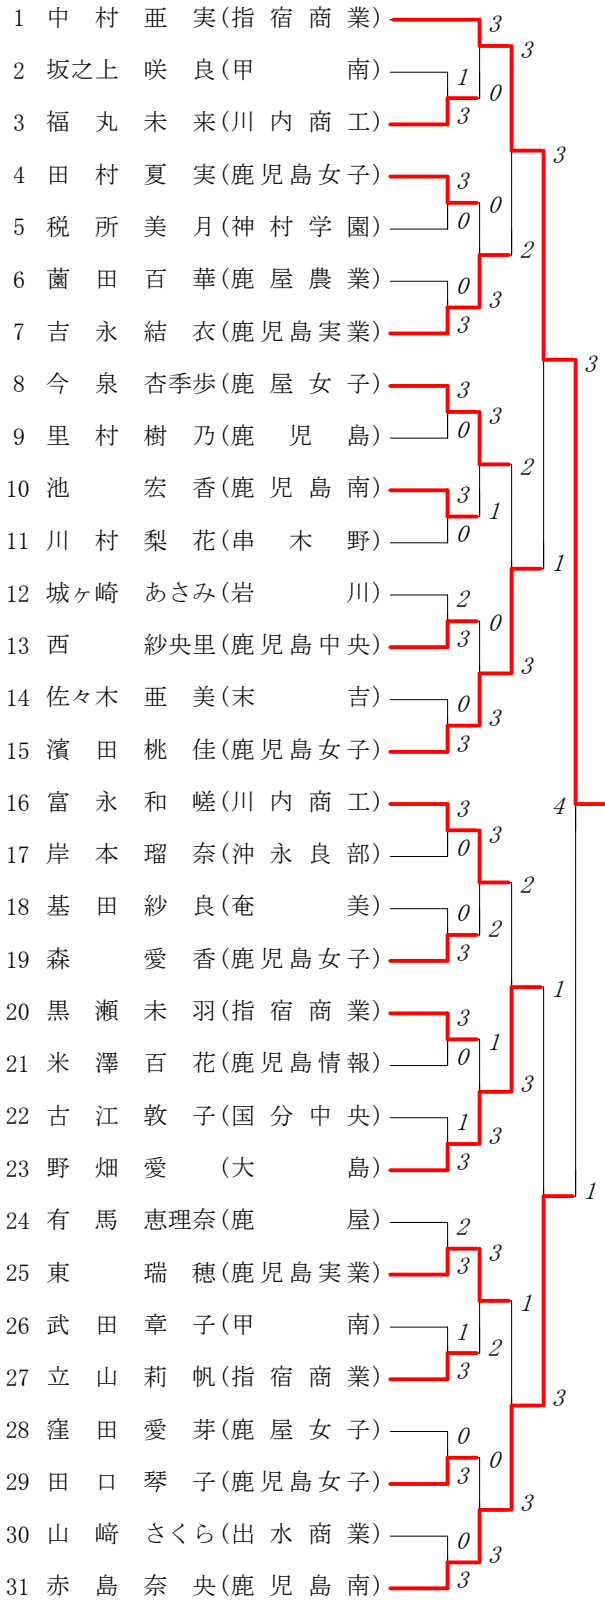

第1ブロック

第2ブロック

第3ブロック

第4ブロック

2014年度 春季 個人対抗戦:女子 :シングルス ベスト 16 (参加人数:124) :ソフトテニス

- 1 中 村 亜 実(2) (指宿商業)
- 15 濱 田 桃 佳(2) (鹿児島女子)
- 23 野 畑 愛 (1) (大島)
- 31 赤 島 奈 央(1) (鹿児島南)
- 32 眞 茅 優 衣 里(2) (鹿児島南)
- 41 森 元 優 華(1) (国分中央)
- 48 榎 田 千 奈 津(2) (指宿商業)
- 62 宮 内 優 羽(2) (鹿児島女子)

ベスト 16順位

- 1 中 村 亜 実 (2) (指宿商業 )
- 2 横 道 友 稀 (2) (指宿商業 )
- 3 眞 茅 優 衣 里 (2) (鹿児島南 )
- 4 久 木 野 未 来 (2) (指宿商業 )
- 5 赤 島 奈 央 (1) (鹿児島南 )
- 6 宇 田 愛 (2) (鹿児島南 )
- 7 榎 田 千 奈 津 (2) (指宿商業 )
- 8 白 澤 明 (2) (指宿商業 )
- 9 濱 田 桃 佳 (2) (鹿児島女子 )
- 10 高 田 日 向 (2) (国分中央 )
- 11 森 元 優 華 (1) (国分中央 )
- 12 吉 屋 かりん (2) (鹿児島女子 )
- 13 野 畑 愛 (1) (大 島 )
- 14 稲 田 実 紗 (2) (鹿児島女子 )
- 15 宮 内 優 羽 (2) (鹿児島女子 )
- 16 梅 橋 麻 里 乃 (2) (鹿児島南 )