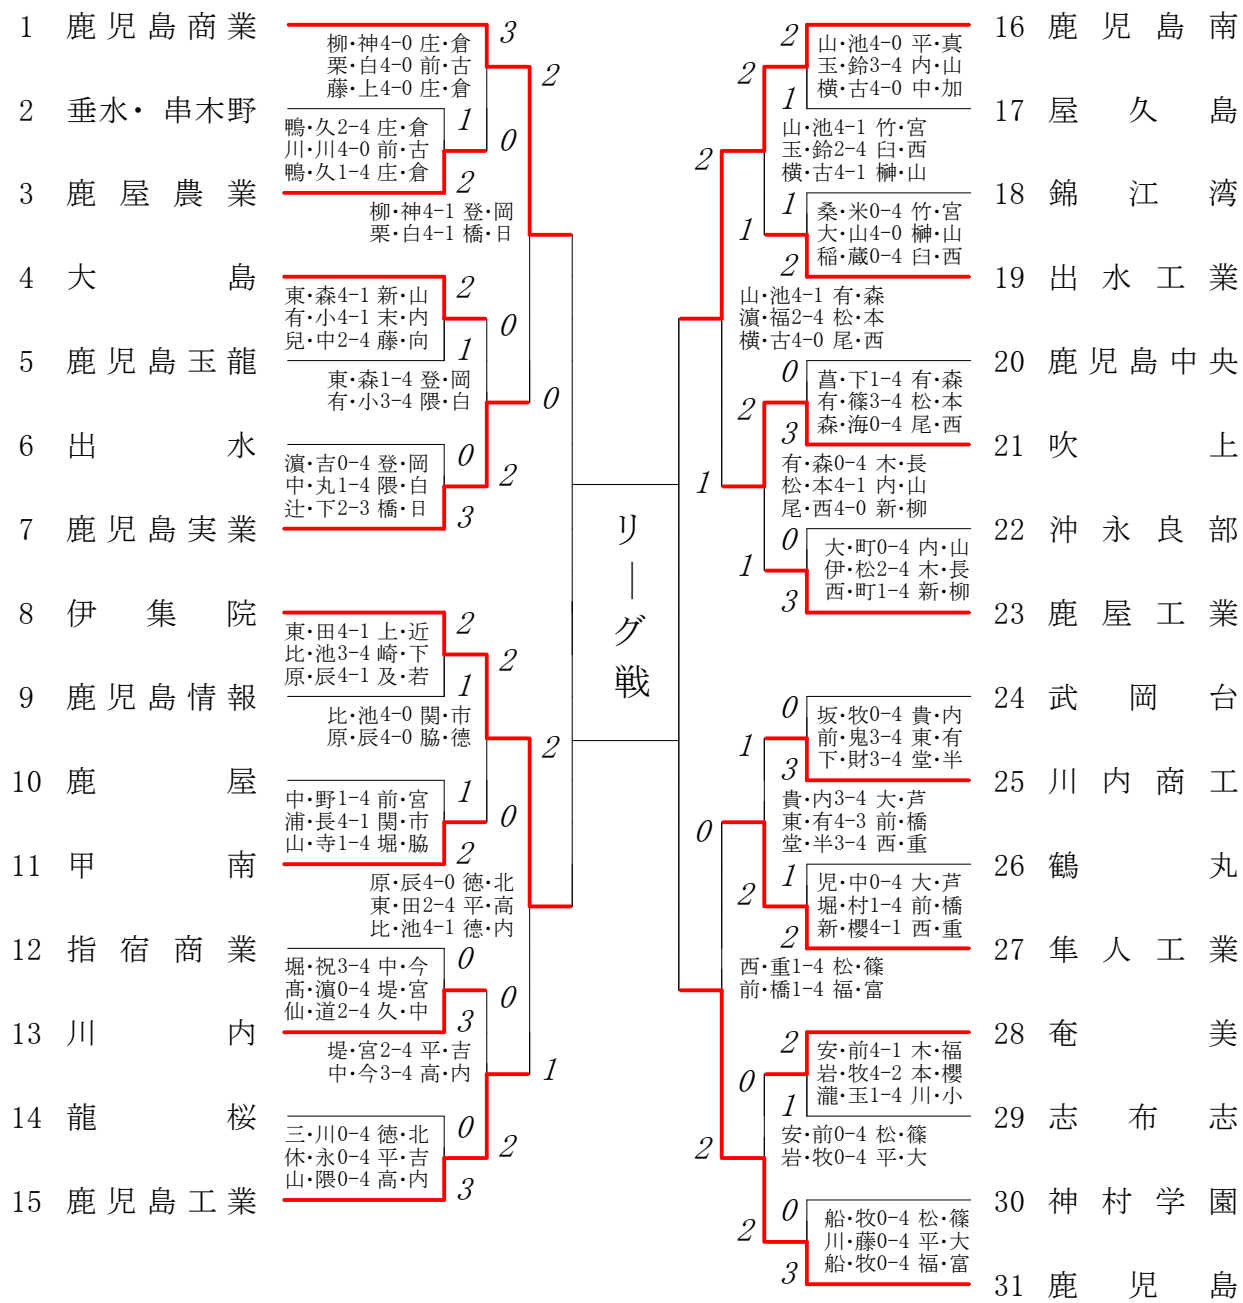

2014年度 春季 男子学校対抗の部 :ソフトテニス(鹿児島)

男子 Aパート ~ Bパート

Aパート	鹿児島商業	伊集院	鹿児島南	鹿児島	勝 敗	得失差	順 位
1	鹿児島商業	1 ③ - 0	3 ③ - 0	5 1 - ②	2-1		2
2	伊集院	1 0 - ③	6 0 - ③	4 1 - ②	0-3		4
3	鹿児島南	3 0 - ③	6 ③ - 0	2 1 - ②	1-2		3
4	鹿児島	5 ② - 1	4 ② - 1	2 ② - 1	3-0		1

得失差表示はチーム対抗の勝敗です。それで決まらない場合はゲームで順位を決めています。

鹿児島商業 ③ - 0 伊集院
 柳 田賢太郎・神 菌僚 ③ - 2 東 郷一 輝・田之上優 稀
 栗 山健 志・白 井雅 之 ④ - 1 原 口佑 太・辰 元大 介
 藤 崎昂 行・上之菌吏 恭 ④ - 1 比 良幸史朗・池 田星 瑚

鹿児島南 1 - ② 鹿児島
 濱 上翔 吏・福 森翔 太 0 - ④ 松 山雄 磨・篠 原史 諭
 横 原浩 樹・古 市勇 輝 ④ - 2 平 國弘 兼・大 庭秀 斗
 山 田啓 司・池 田奏 平 3 - ④ 福 元俊 也・富 岡竜 矢