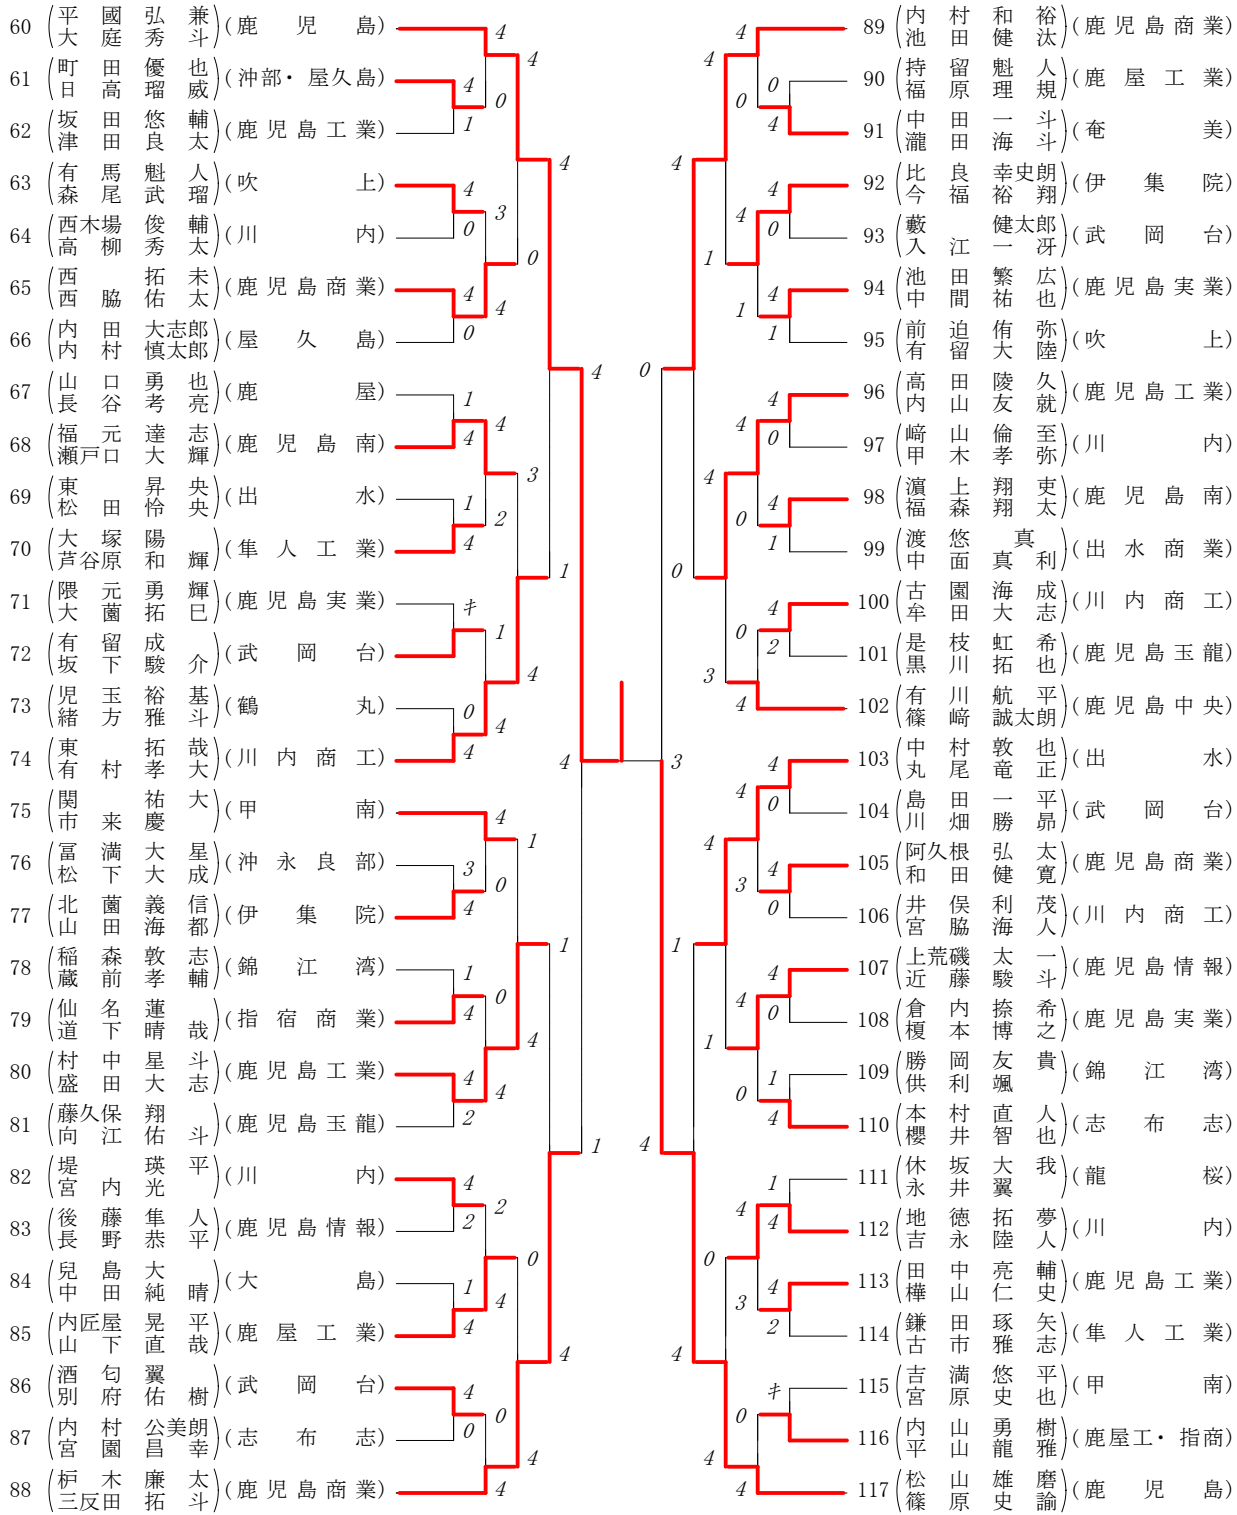

第1ブロック

第2ブロック

第3ブロック

第4ブロック

第5ブロック

第6ブロック

第7ブロック

第8ブロック

2014年度 春季 :ダブルス ベスト 16 (参加組数:234) :ソフトテニス

ベスト 16順位

- 1 柳 田 賢太朗(2)・神 菌 僚 (2)(鹿児島商業)
- 2 栗 山 健 志(2)・白 井 雅 之(2)(鹿児島商業)
- 3 藤 崎 昂 行(2)・上之菌 吏 恭(2)(鹿児島商業)
- 4 平 國 弘 兼(1)・大 庭 秀 斗(1)(鹿児島)
- 5 佐々木 友 輔(1)・草 地 流 偉(1)(鹿児島商業)
- 6 東 郷 一 輝(2)・田之上 優 稀(2)(伊集院)
- 7 山 田 啓 司(2)・池 田 奏 平(2)(鹿児島南)
- 8 松 山 雄 磨(1)・篠 原 史 諭(1)(鹿児島)
- 9 横 原 浩 樹(2)・古 市 勇 輝(2)(鹿児島南)
- 10 竹 内 陸 (2)・宮 崎 聖 (1)(出水工業)
- 11 松 元 泰 成(2)・本 山 右 京(2)(吹 上)
- 12 栢 木 廉 太(2)・三反田 拓 斗(1)(鹿児島商業)
- 13 福 留 修 平(2)・草 水 拡 稔(2)(鹿児島南)
- 14 東 孝一郎(2)・森 連 (1)(大 島)
- 15 林 田 悠 生(2)・山 中 康 聖(2)(鹿児島商業)
- 16 内 村 和 裕(2)・池 田 健 汰(2)(鹿児島商業)