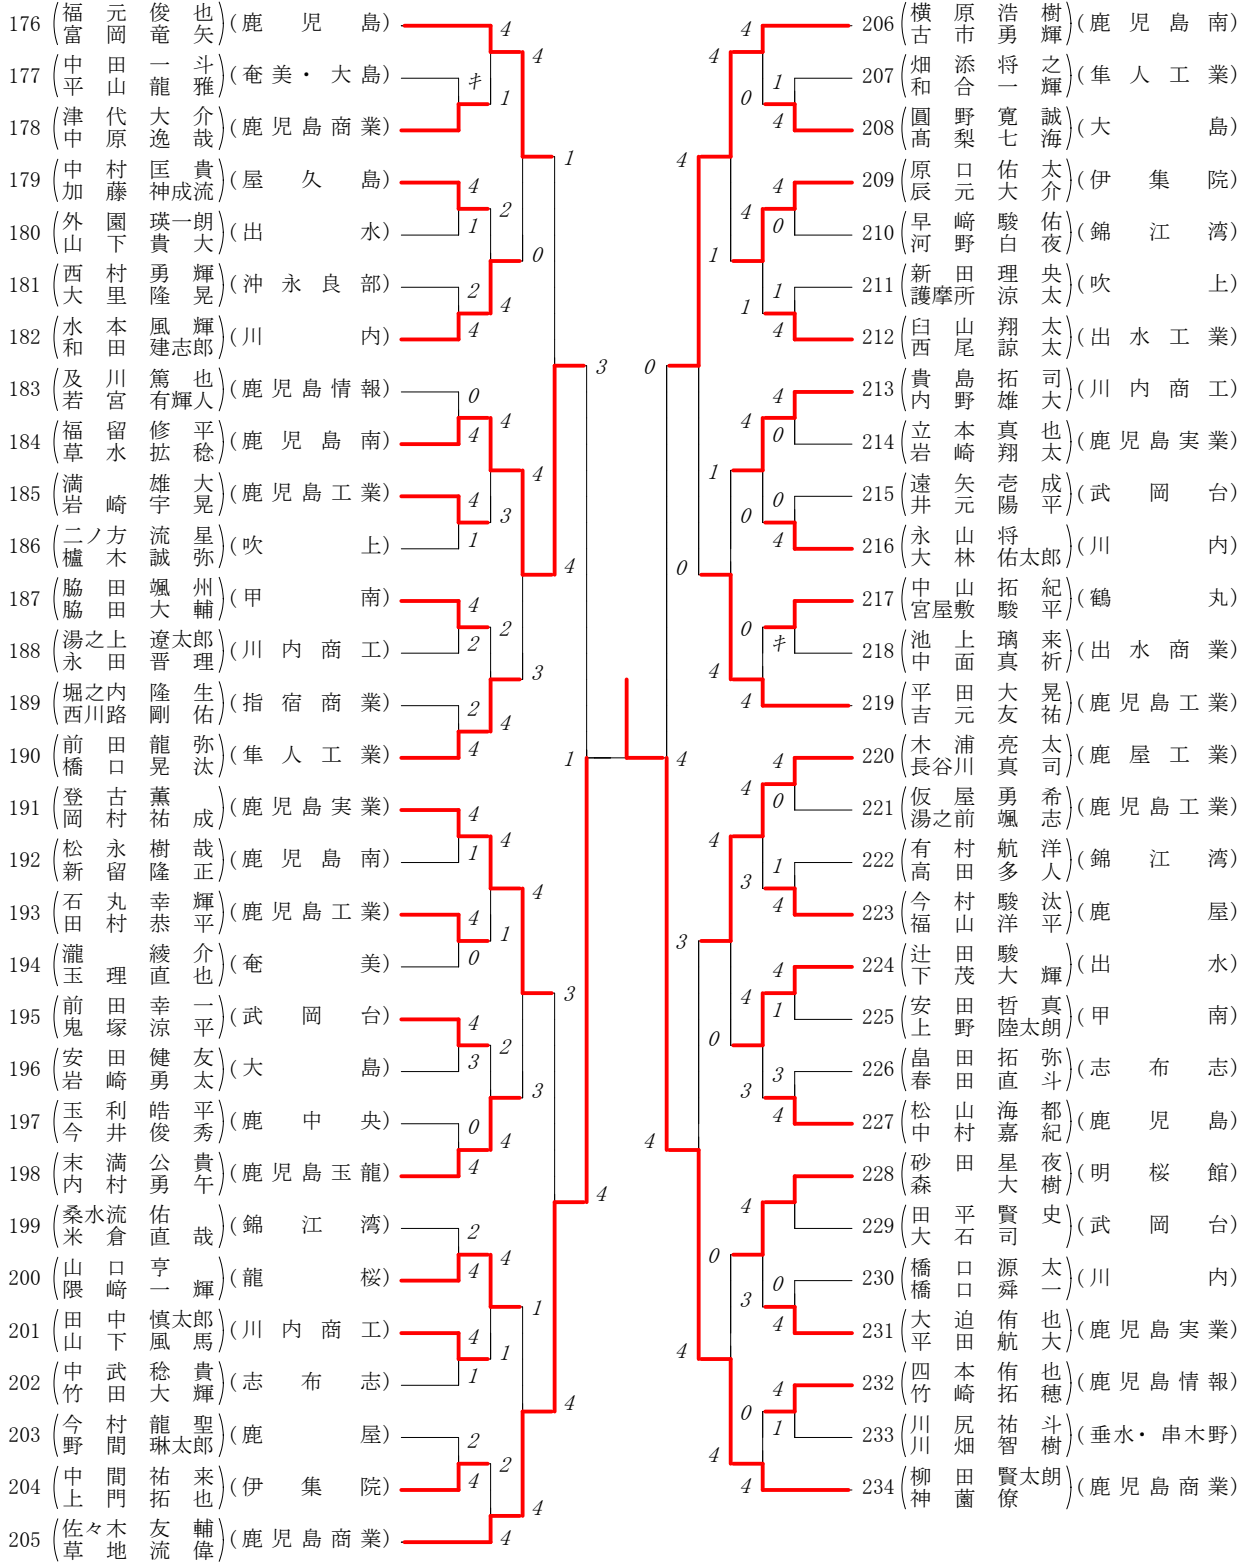

第1ブロック

第2ブロック

第3ブロック

第4ブロック

第5ブロック

第6ブロック

第7ブロック

第8ブロック

2014年度 春季 :ダブルス ベスト 16 (参加組数:234) :ソフトテニス

ベスト 16順位

- 1 柳 田 賢太朗(2)・神 菌 僚 (2)(鹿児島商業)
- 2 栗 山 健 志(2)・白 井 雅 之(2)(鹿児島商業)
- 3 藤 崎 昂 行(2)・上之菌 吏 恭(2)(鹿児島商業)
- 4 平 國 弘 兼(1)・大 庭 秀 斗(1)(鹿児島)
- 5 佐々木 友 輔(1)・草 地 流 偉(1)(鹿児島商業)
- 6 東 郷 一 輝(2)・田之上 優 稀(2)(伊集院)
- 7 山 田 啓 司(2)・池 田 奏 平(2)(鹿児島南)
- 8 松 山 雄 磨(1)・篠 原 史 諭(1)(鹿児島)
- 9 横 原 浩 樹(2)・古 市 勇 輝(2)(鹿児島南)
- 10 竹 内 陸 (2)・宮 崎 聖 (1)(出水工業)
- 11 松 元 泰 成(2)・本 山 右 京(2)(吹 上)
- 12 栢 木 廉 太(2)・三反田 拓 斗(1)(鹿児島商業)
- 13 福 留 修 平(2)・草 水 拡 稔(2)(鹿児島南)
- 14 東 孝一郎(2)・森 連 (1)(大 島)
- 15 林 田 悠 生(2)・山 中 康 聖(2)(鹿児島商業)
- 16 内 村 和 裕(2)・池 田 健 汰(2)(鹿児島商業)