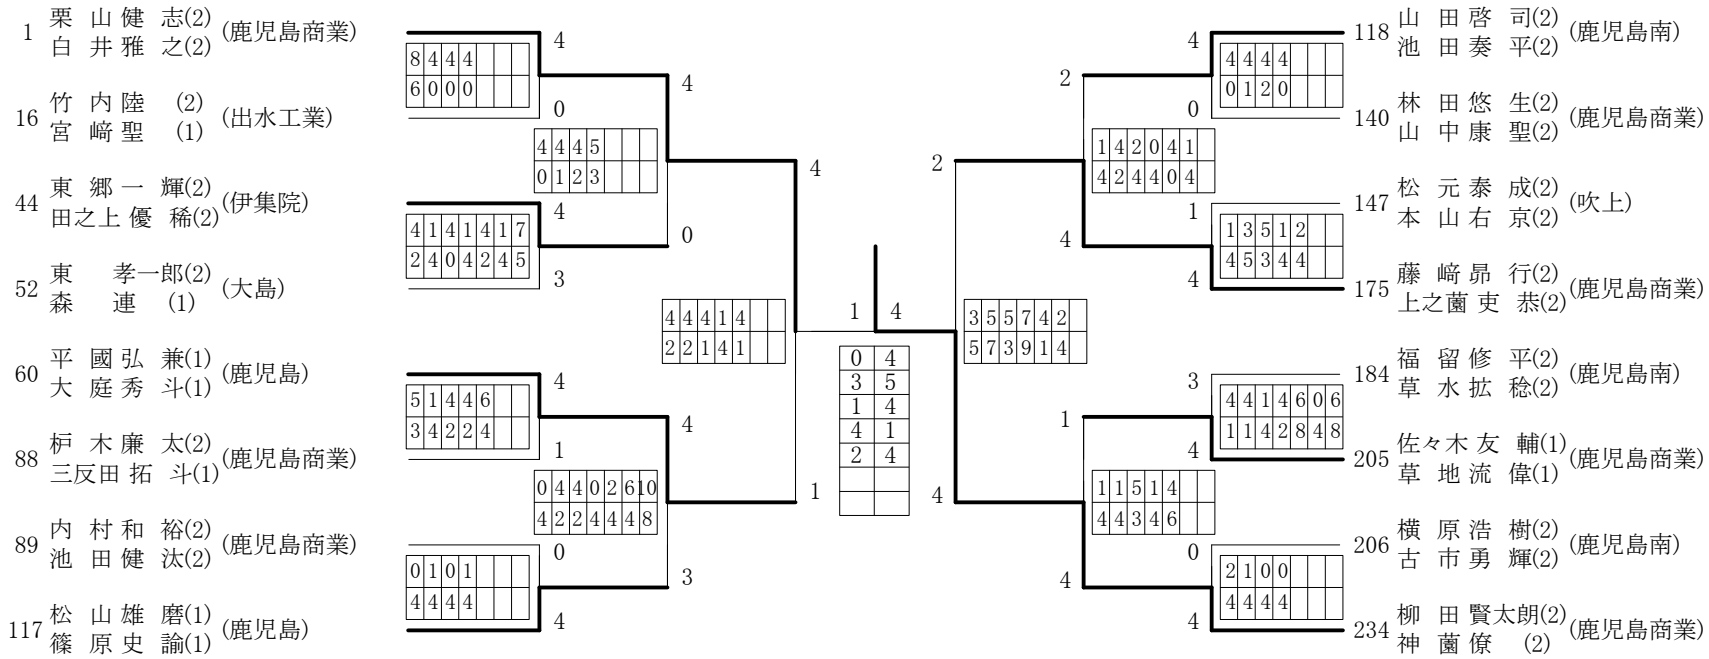

第1ブロック

第2ブロック

第3ブロック

第4ブロック

第5ブロック

第6ブロック

第7ブロック

第8ブロック

2014年度 春季 :ダブルス ベスト 16 (参加組数:234) :ソフトテニス

ベスト 16順位

- 1 柳 田 賢太朗(2)・神 菌 僚 (2)(鹿児島商業)
- 2 栗 山 健 志(2)・白 井 雅 之(2)(鹿児島商業)
- 3 藤 崎 昂 行(2)・上之菌 吏 恭(2)(鹿児島商業)
- 4 平 國 弘 兼(1)・大 庭 秀 斗(1)(鹿児島)
- 5 佐々木 友 輔(1)・草 地 流 偉(1)(鹿児島商業)
- 6 東 郷 一 輝(2)・田之上 優 稀(2)(伊集院)
- 7 山 田 啓 司(2)・池 田 奏 平(2)(鹿児島南)
- 8 松 山 雄 磨(1)・篠 原 史 諭(1)(鹿児島)
- 9 横 原 浩 樹(2)・古 市 勇 輝(2)(鹿児島南)
- 10 竹 内 陸 (2)・宮 崎 聖 (1)(出水工業)
- 11 松 元 泰 成(2)・本 山 右 京(2)(吹 上)
- 12 栢 木 廉 太(2)・三反田 拓 斗(1)(鹿児島商業)
- 13 福 留 修 平(2)・草 水 拡 稔(2)(鹿児島南)
- 14 東 孝一郎(2)・森 連 (1)(大 島)
- 15 林 田 悠 生(2)・山 中 康 聖(2)(鹿児島商業)
- 16 内 村 和 裕(2)・池 田 健 汰(2)(鹿児島商業)