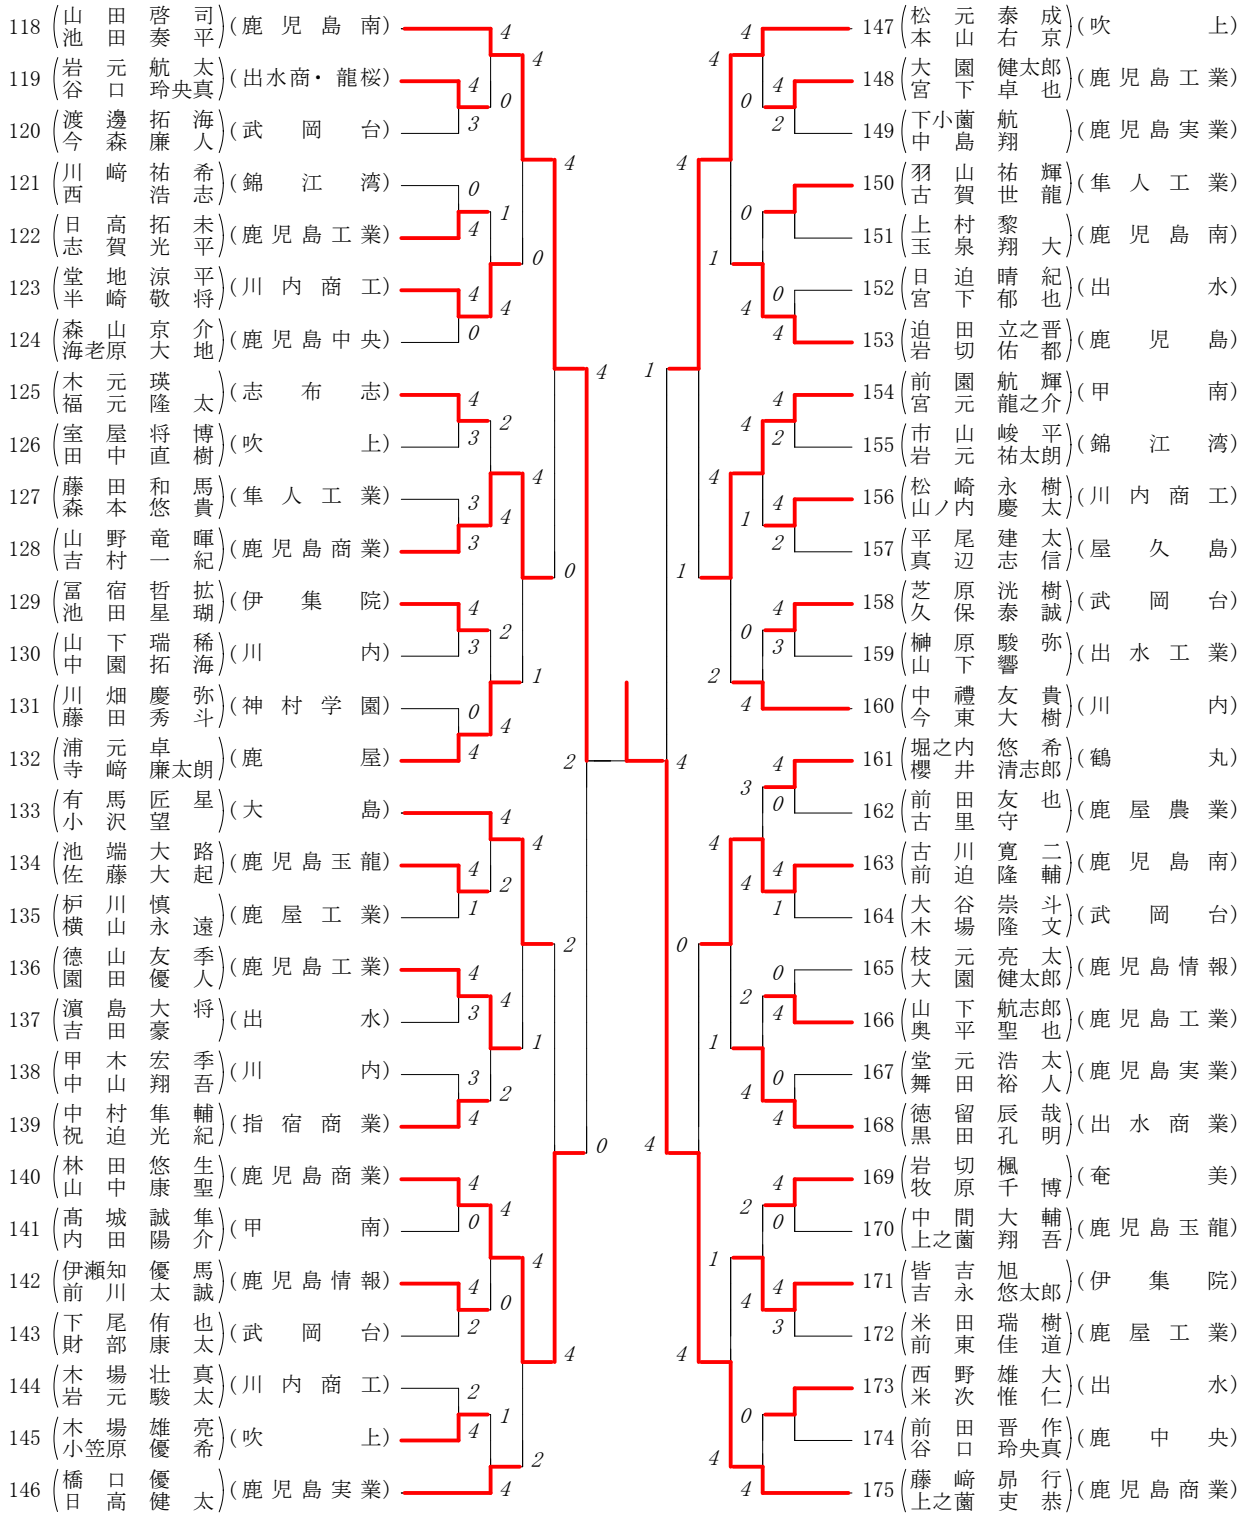

第1ブロック

第2ブロック

第3ブロック

第4ブロック

第5ブロック

第6ブロック

第7ブロック

第8ブロック

2014年度 春季 :ダブルス ベスト 16 (参加組数:234) :ソフトテニス

ベスト 16順位

- 1 柳 田 賢太朗(2)・神 菌 僚 (2)(鹿児島商業)
- 2 栗 山 健 志(2)・白 井 雅 之(2)(鹿児島商業)
- 3 藤 崎 昂 行(2)・上之菌 吏 恭(2)(鹿児島商業)
- 4 平 國 弘 兼(1)・大 庭 秀 斗(1)(鹿児島)
- 5 佐々木 友 輔(1)・草 地 流 偉(1)(鹿児島商業)
- 6 東 郷 一 輝(2)・田之上 優 稀(2)(伊集院)
- 7 山 田 啓 司(2)・池 田 奏 平(2)(鹿児島南)
- 8 松 山 雄 磨(1)・篠 原 史 諭(1)(鹿児島)
- 9 横 原 浩 樹(2)・古 市 勇 輝(2)(鹿児島南)
- 10 竹 内 陸 (2)・宮 崎 聖 (1)(出水工業)
- 11 松 元 泰 成(2)・本 山 右 京(2)(吹 上)
- 12 栢 木 廉 太(2)・三反田 拓 斗(1)(鹿児島商業)
- 13 福 留 修 平(2)・草 水 拡 稔(2)(鹿児島南)
- 14 東 孝一郎(2)・森 連 (1)(大 島)
- 15 林 田 悠 生(2)・山 中 康 聖(2)(鹿児島商業)
- 16 内 村 和 裕(2)・池 田 健 汰(2)(鹿児島商業)