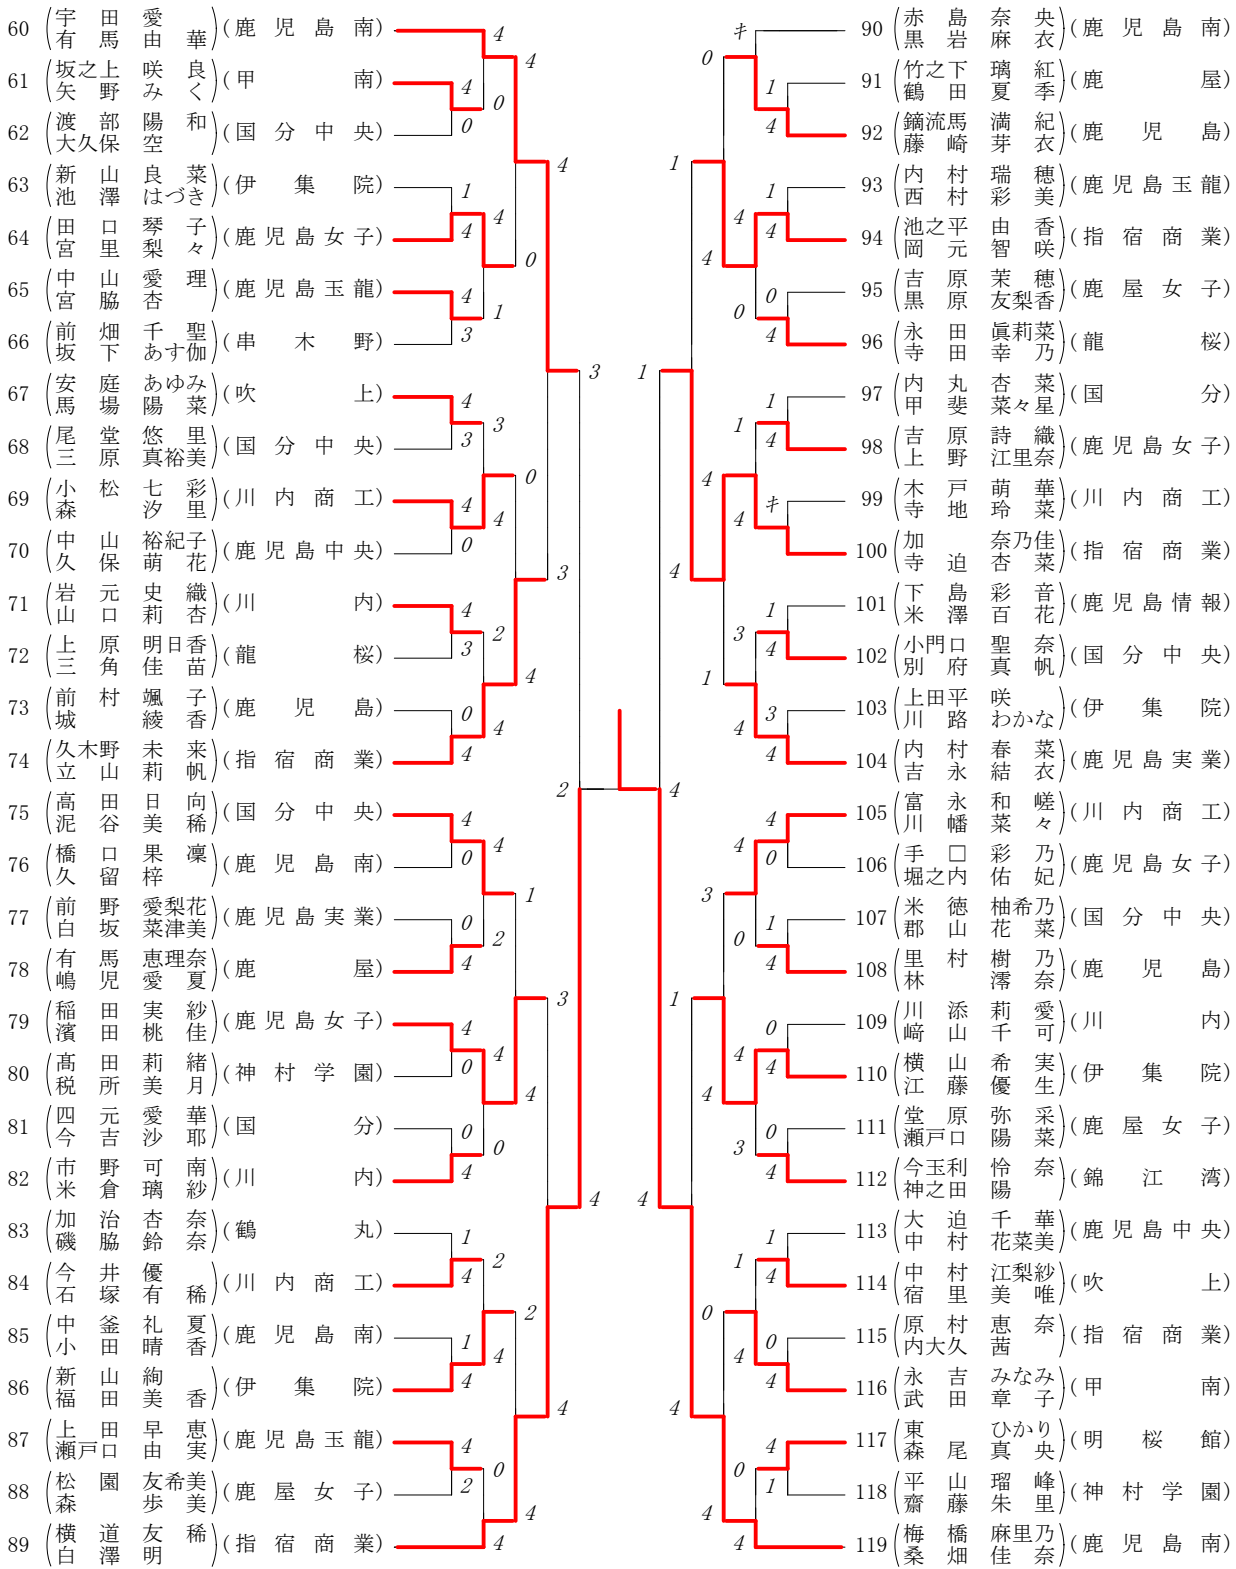

第1ブロック

第2ブロック

第3ブロック

第4ブロック

2015年度 市長杯

:ダブルス ベスト 16 (参加組数:119) :ソフトテニス

- 1 眞 茅 優衣里(3) (鹿児島南)
柳 田 春 花(3)
- 11 黒 瀬 未 羽(2) (指宿商業)
吉 崎 美 涼(2)
- 16 榎 田 千奈津(3) (指宿商業)
比江島 綺 乃(3)
- 29 崎 田 萌 夏(2) (鹿児島女子)
宇 城 満里奈(2)
- 35 品 川 あすか(2) (川内商工)
松 尾 映美里(2)
- 44 今 釜 真 心(2) (鹿児島女子)
森 愛 香(2)
- 52 今 泉 杏季歩(3) (鹿屋女子)
中 原 彩 嘉(3)
- 59 吉 屋 かりん(3) (鹿児島女子)
宮 内 優 羽(3)

- 60 宇 田 愛 (3) (鹿児島南)
有 馬 由 華(2)
- 74 久木野 未 来(3) (指宿商業)
立 山 莉 帆(3)
- 79 稲 田 実 紗(3) (鹿児島女子)
濱 田 桃 佳(3)
- 89 横 道 友 稀(3) (指宿商業)
白 澤 明 (3)
- 94 池之平 由 香(3) (指宿商業)
岡 元 智 咲(2)
- 100 加 奈 乃 佳(1) (指宿商業)
寺 迫 杏 菜(1)
- 110 横 山 希 実(2) (伊集院)
江 藤 優 生(2)
- 119 梅 橋 麻里乃(3) (鹿児島南)
桑 畑 佳 奈(3)

ベスト 16順位

- 1 梅 橋 麻里乃(3)・桑 畑 佳 奈(3) (鹿児島南)
- 2 眞 茅 優衣里(3)・柳 田 春 花(3) (鹿児島南)
- 3 横 道 友 稀(3)・白 澤 明 (3) (指宿商業)
- 4 今 釜 真 心(2)・森 愛 香(2) (鹿児島女子)
- 5 加 奈乃佳(1)・寺 迫 杏 菜(1) (指宿商業)
- 6 榎 田 千奈津(3)・比江島 綺 乃(3) (指宿商業)
- 7 宇 田 愛 (3)・有 馬 由 華(2) (鹿児島南)
- 8 吉 屋 かりん(3)・宮 内 優 羽(3) (鹿児島女子)
- 9 横 山 希 実(2)・江 藤 優 生(2) (伊集院)
- 10 黒 瀬 未 羽(2)・吉 崎 美 涼(2) (指宿商業)
- 11 稲 田 実 紗(3)・濱 田 桃 佳(3) (鹿児島女子)
- 12 品 川 あすか(2)・松 尾 映美里(2) (川内商工)
- 13 池之平 由 香(3)・岡 元 智 咲(2) (指宿商業)
- 14 崎 田 萌 夏(2)・宇 城 満里奈(2) (鹿児島女子)
- 15 久木野 未 来(3)・立 山 莉 帆(3) (指宿商業)
- 16 今 泉 杏季歩(3)・中 原 彩 嘉(3) (鹿屋女子)