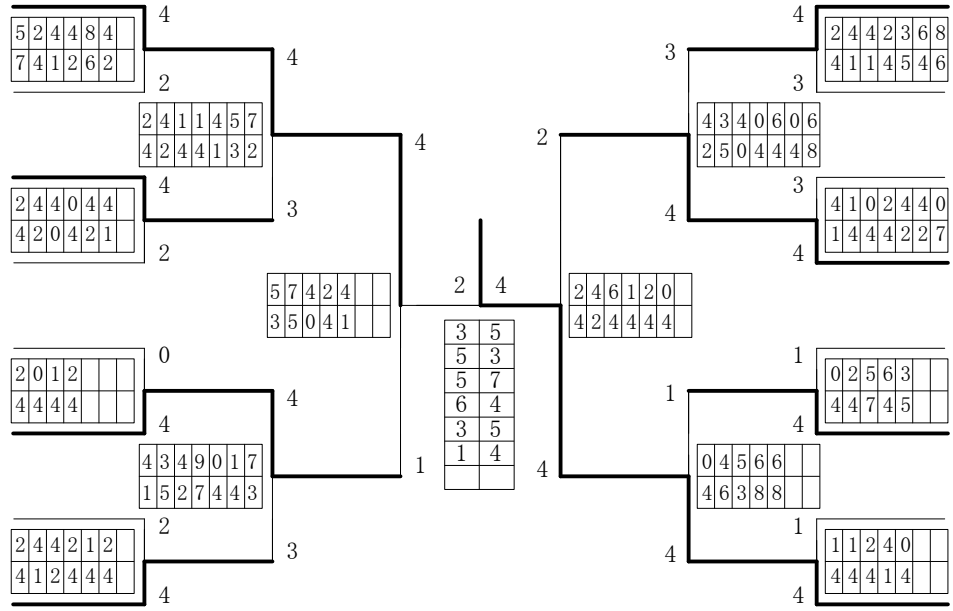

第1ブロック

第2ブロック

第3ブロック

第4ブロック

2015年度 市長杯

:ダブルス ベスト 16 (参加組数:119) :ソフトテニス

- 1 眞 茅 優衣里(3) (鹿児島南)
柳 田 春 花(3)
- 11 黒 瀬 未 羽(2) (指宿商業)
吉 崎 美 涼(2)
- 16 榎 田 千奈津(3) (指宿商業)
比江島 綺 乃(3)
- 29 崎 田 萌 夏(2) (鹿児島女子)
宇 城 満里奈(2)
- 35 品 川 あすか(2) (川内商工)
松 尾 映美里(2)
- 44 今 釜 真 心(2) (鹿児島女子)
森 愛 香(2)
- 52 今 泉 杏季歩(3) (鹿屋女子)
中 原 彩 嘉(3)
- 59 吉 屋 かりん(3) (鹿児島女子)
宮 内 優 羽(3)

- 60 宇 田 愛 (3) (鹿児島南)
有 馬 由 華(2)
- 74 久木野 未 来(3) (指宿商業)
立 山 莉 帆(3)
- 79 稲 田 実 紗(3) (鹿児島女子)
濱 田 桃 佳(3)
- 89 横 道 友 稀(3) (指宿商業)
白 澤 明 (3)
- 94 池之平 由 香(3) (指宿商業)
岡 元 智 咲(2)
- 100 加 奈 乃 佳(1) (指宿商業)
寺 迫 杏 菜(1)
- 110 横 山 希 実(2) (伊集院)
江 藤 優 生(2)
- 119 梅 橋 麻里乃(3) (鹿児島南)
桑 畑 佳 奈(3)