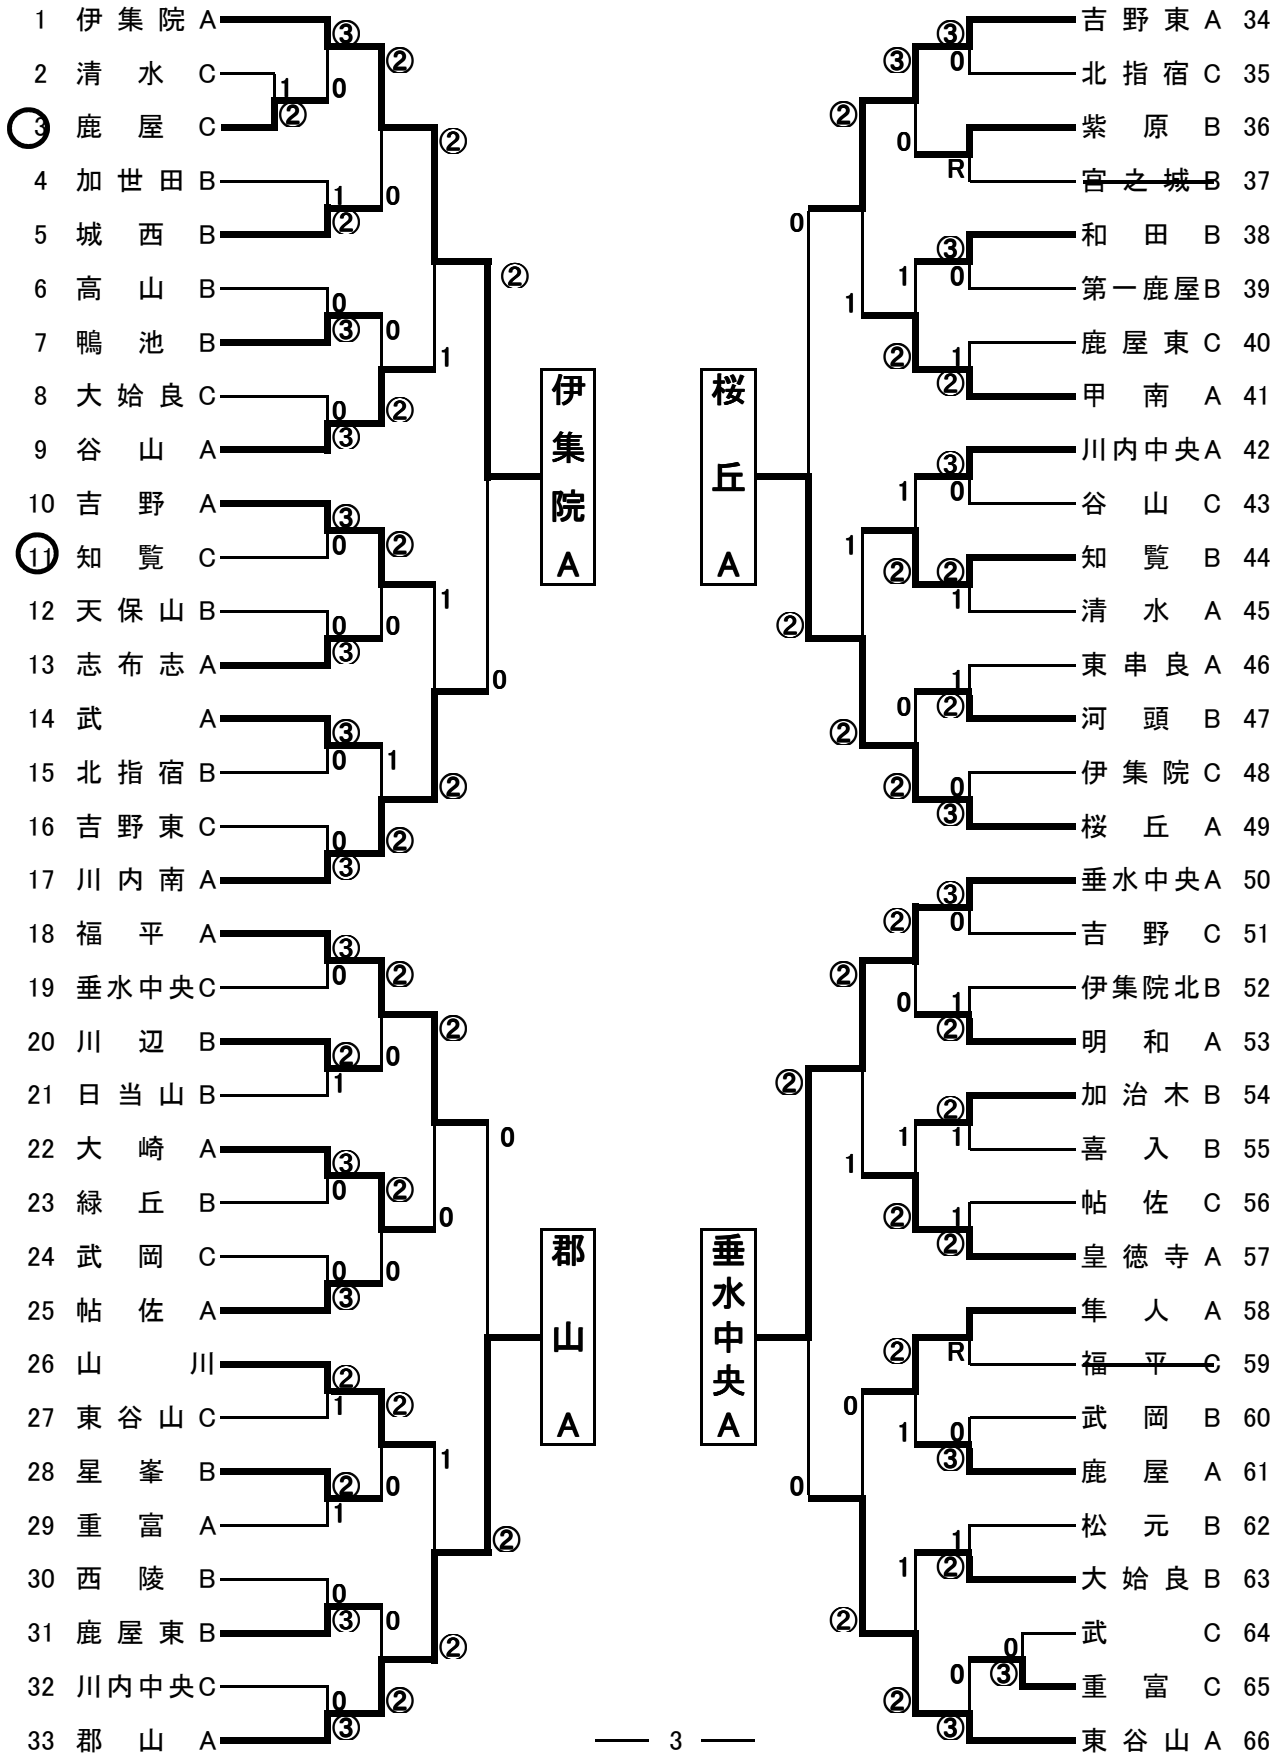

【第15回岩元旗きららドーム鹿児島県中学校ソフトテニス大会男子No.1】 H27, 5, 23

【第15回岩元旗きららドーム鹿児島県中学校ソフトテニス大会男子No.2】 H27, 5, 23

準々決勝

伊集院 A ② ——— 1 郡山 A

桜丘 A 0 ——— ② 垂水中央 A

日当山 A ② ——— 0 川辺 A

垂水中央 B 1 ——— ② 武岡 A

準決勝

伊集院 A ② ——— 0 垂水中央 A

日当山 A ② ——— 0 武岡 A

決勝

伊集院 A ② ——— 1 日当山 A

迫田・今村 1 ——— ③ 亀井・宇城

麦野・長野 ③ ——— 1 古道・橋本

佐伯・下吉 ③ ——— 0 日高・大庭

優勝 伊集院中学校 A 日置地区 初