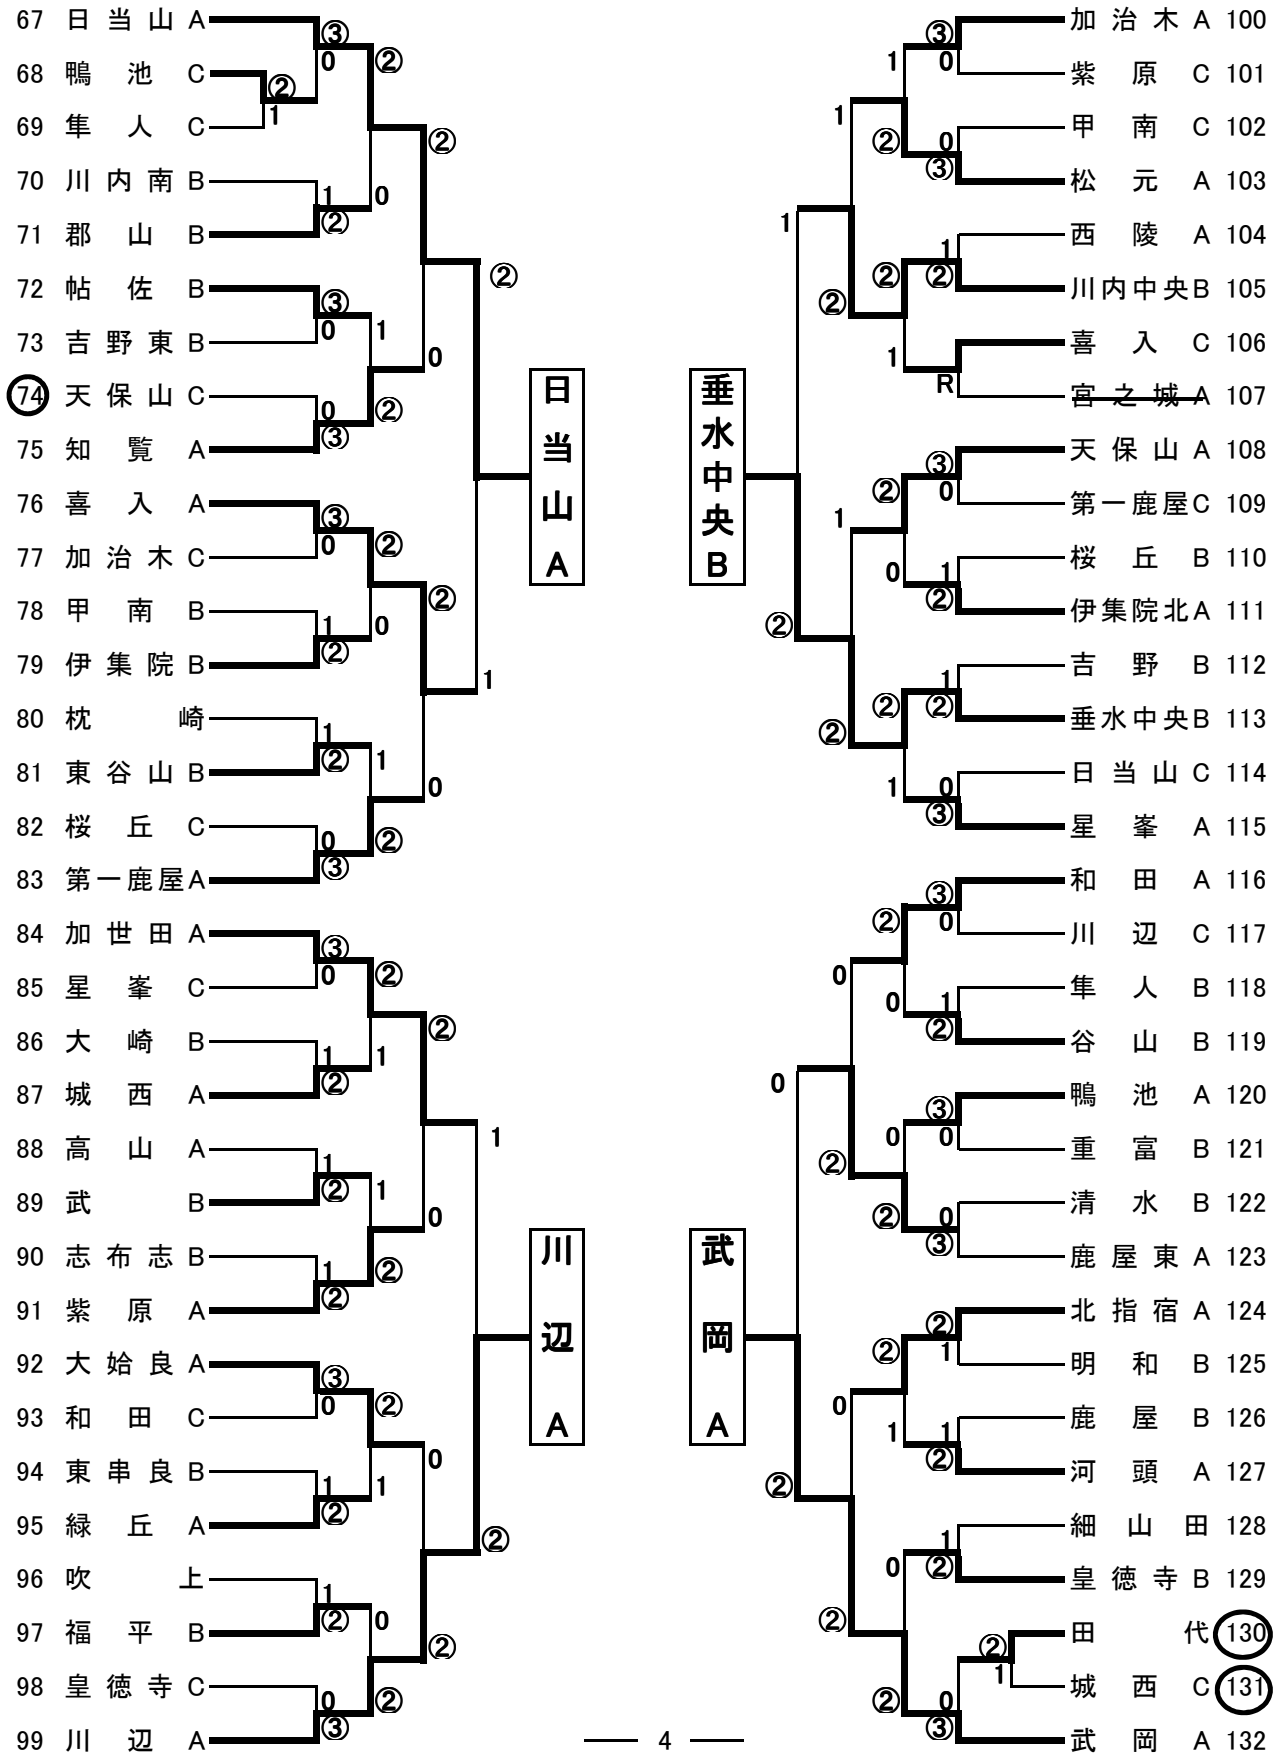

【第15回岩元旗きららドーム鹿児島県中学校ソフトテニス大会男子No.1】 H27, 5, 23

【第15回岩元旗きららドーム鹿児島県中学校ソフトテニス大会男子No.2】 H27, 5, 23

準々決勝

伊集院 A ② ——— 1 郡山 A

桜丘 A 0 ——— ② 垂水中央 A

日当山 A ② ——— 0 川辺 A

垂水中央 B 1 ——— ② 武岡 A

準決勝

伊集院 A ② ——— 0 垂水中央 A

日当山 A ② ——— 0 武岡 A

決勝

伊集院 A ② ——— 1 日当山 A

迫田・今村 1 ——— ③ 亀井・宇城

麦野・長野 ③ ——— 1 古道・橋本

佐伯・下吉 ③ ——— 0 日高・大庭

優勝 伊集院中学校 A 日置地区 初