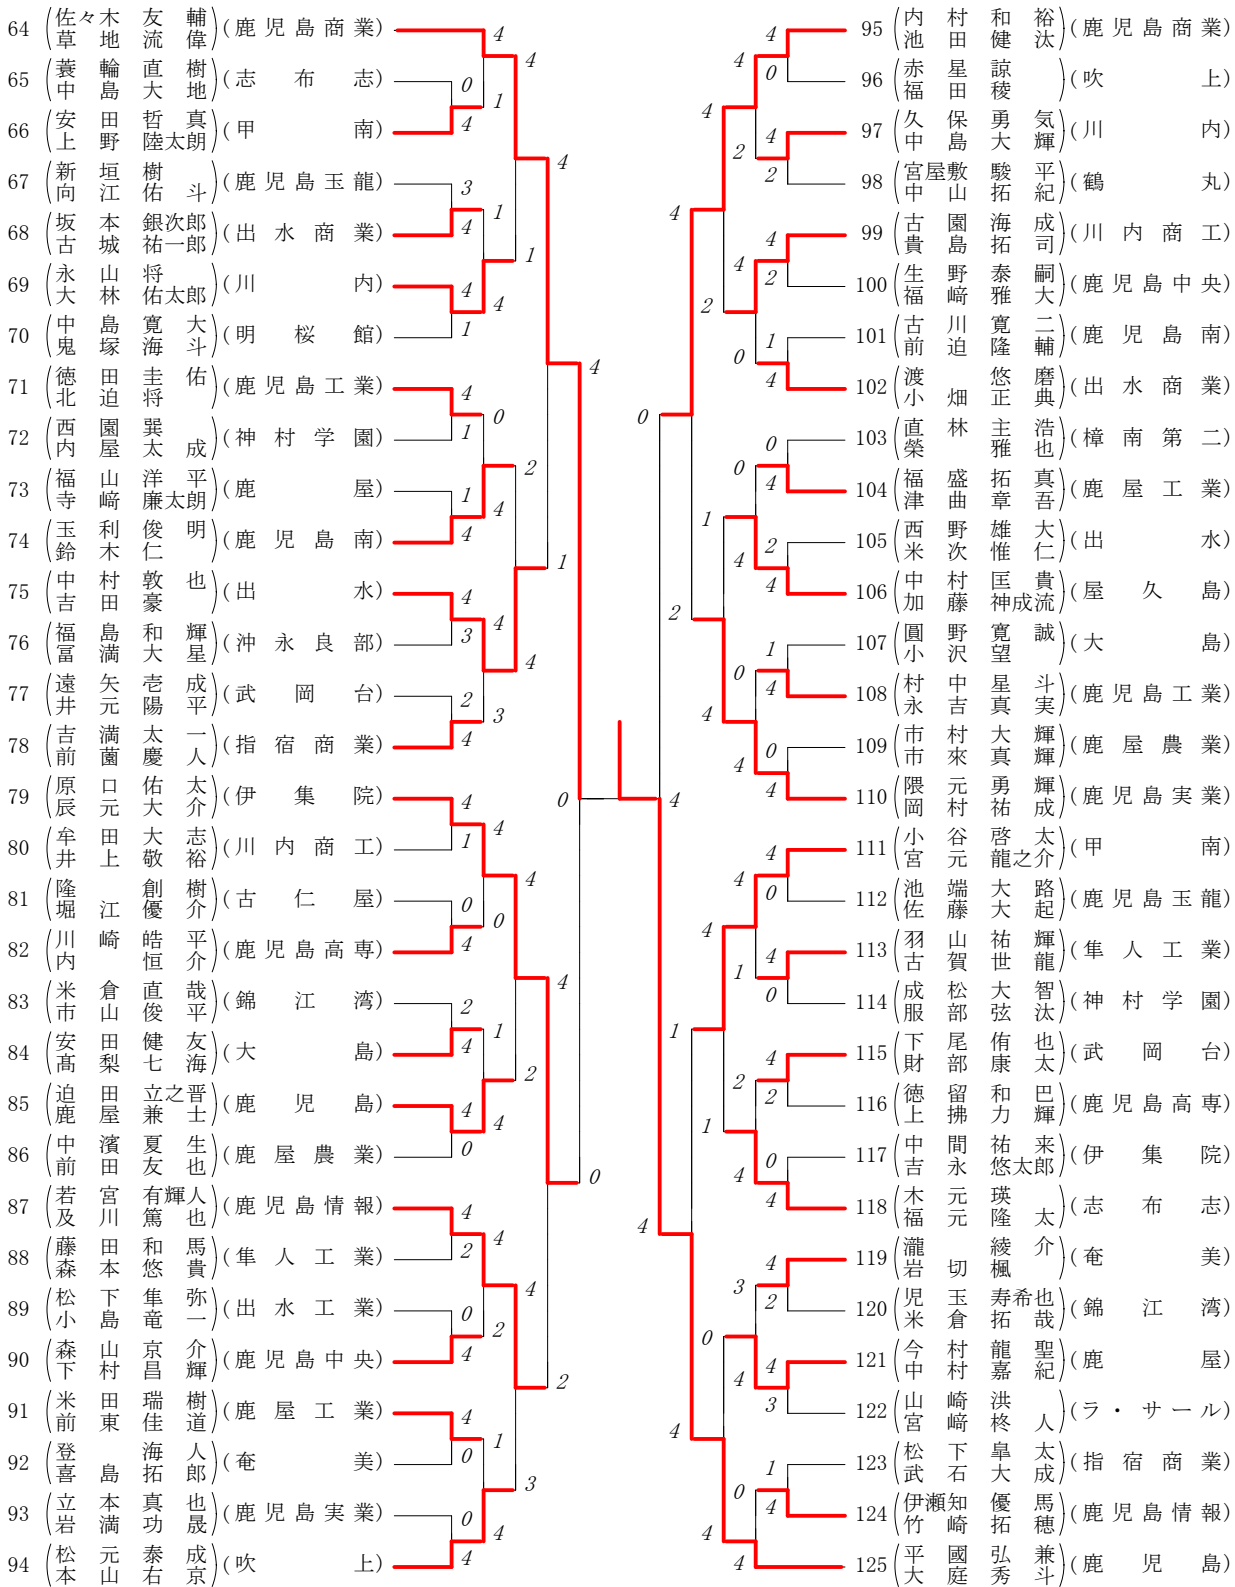

第1ブロック

第2ブロック

第3ブロック

第4ブロック

第5ブロック

第6ブロック

第7ブロック

第8ブロック

ベスト4戦

高校総体 ダブルス リーグ試合結果表

Aパート	柳 田 神 菌 (鹿児島)	佐々木 草 地 (鹿児島)	東 有 村 (川内商)	栞 木 三反田 (鹿児島)	勝 敗	得失差	順 位
柳 田 神 菌 (鹿児島)		1 ④-2	3 ④-0	6 0-④	2-1		2
佐々木 草 地 (鹿児島)	1 2-④		5 ④-0	4 1-④	1-2		3
東 有 村 (川内商)	3 0-④	5 0-④		2 0-④	0-3		4
栞 木 三反田 (鹿児島)	6 ④-0	4 ④-1	2 ④-0		3-0		1

柳 田賢太郎・神 菌僚
(鹿児島商業)

④ - 2
0-④
④-1
④-1
2-④
④-1
⑨-7

佐々木友 輔・草 地流 偉
(鹿児島商業)

東 拓 哉・有 村孝 大
(川内商工)

0 - ④
2-④
0-④
2-④
2-④

栞 木廉 太・三反田拓 斗
(鹿児島商業)

柳 田賢太郎・神 菌僚
(鹿児島商業)

④ - 0
④-2
④-0
④-1
⑦-5

東 拓 哉・有 村孝 大
(川内商工)

佐々木友 輔・草 地流 偉
(鹿児島商業)

1 - ④
1-④
④-1
1-④
0-④
1-④

栞 木廉 太・三反田拓 斗
(鹿児島商業)

佐々木友 輔・草 地流 偉
(鹿児島商業)

④ - 0
④-1
④-2
④-2
④-2

東 拓 哉・有 村孝 大
(川内商工)

柳 田賢太郎・神 菌僚
(鹿児島商業)